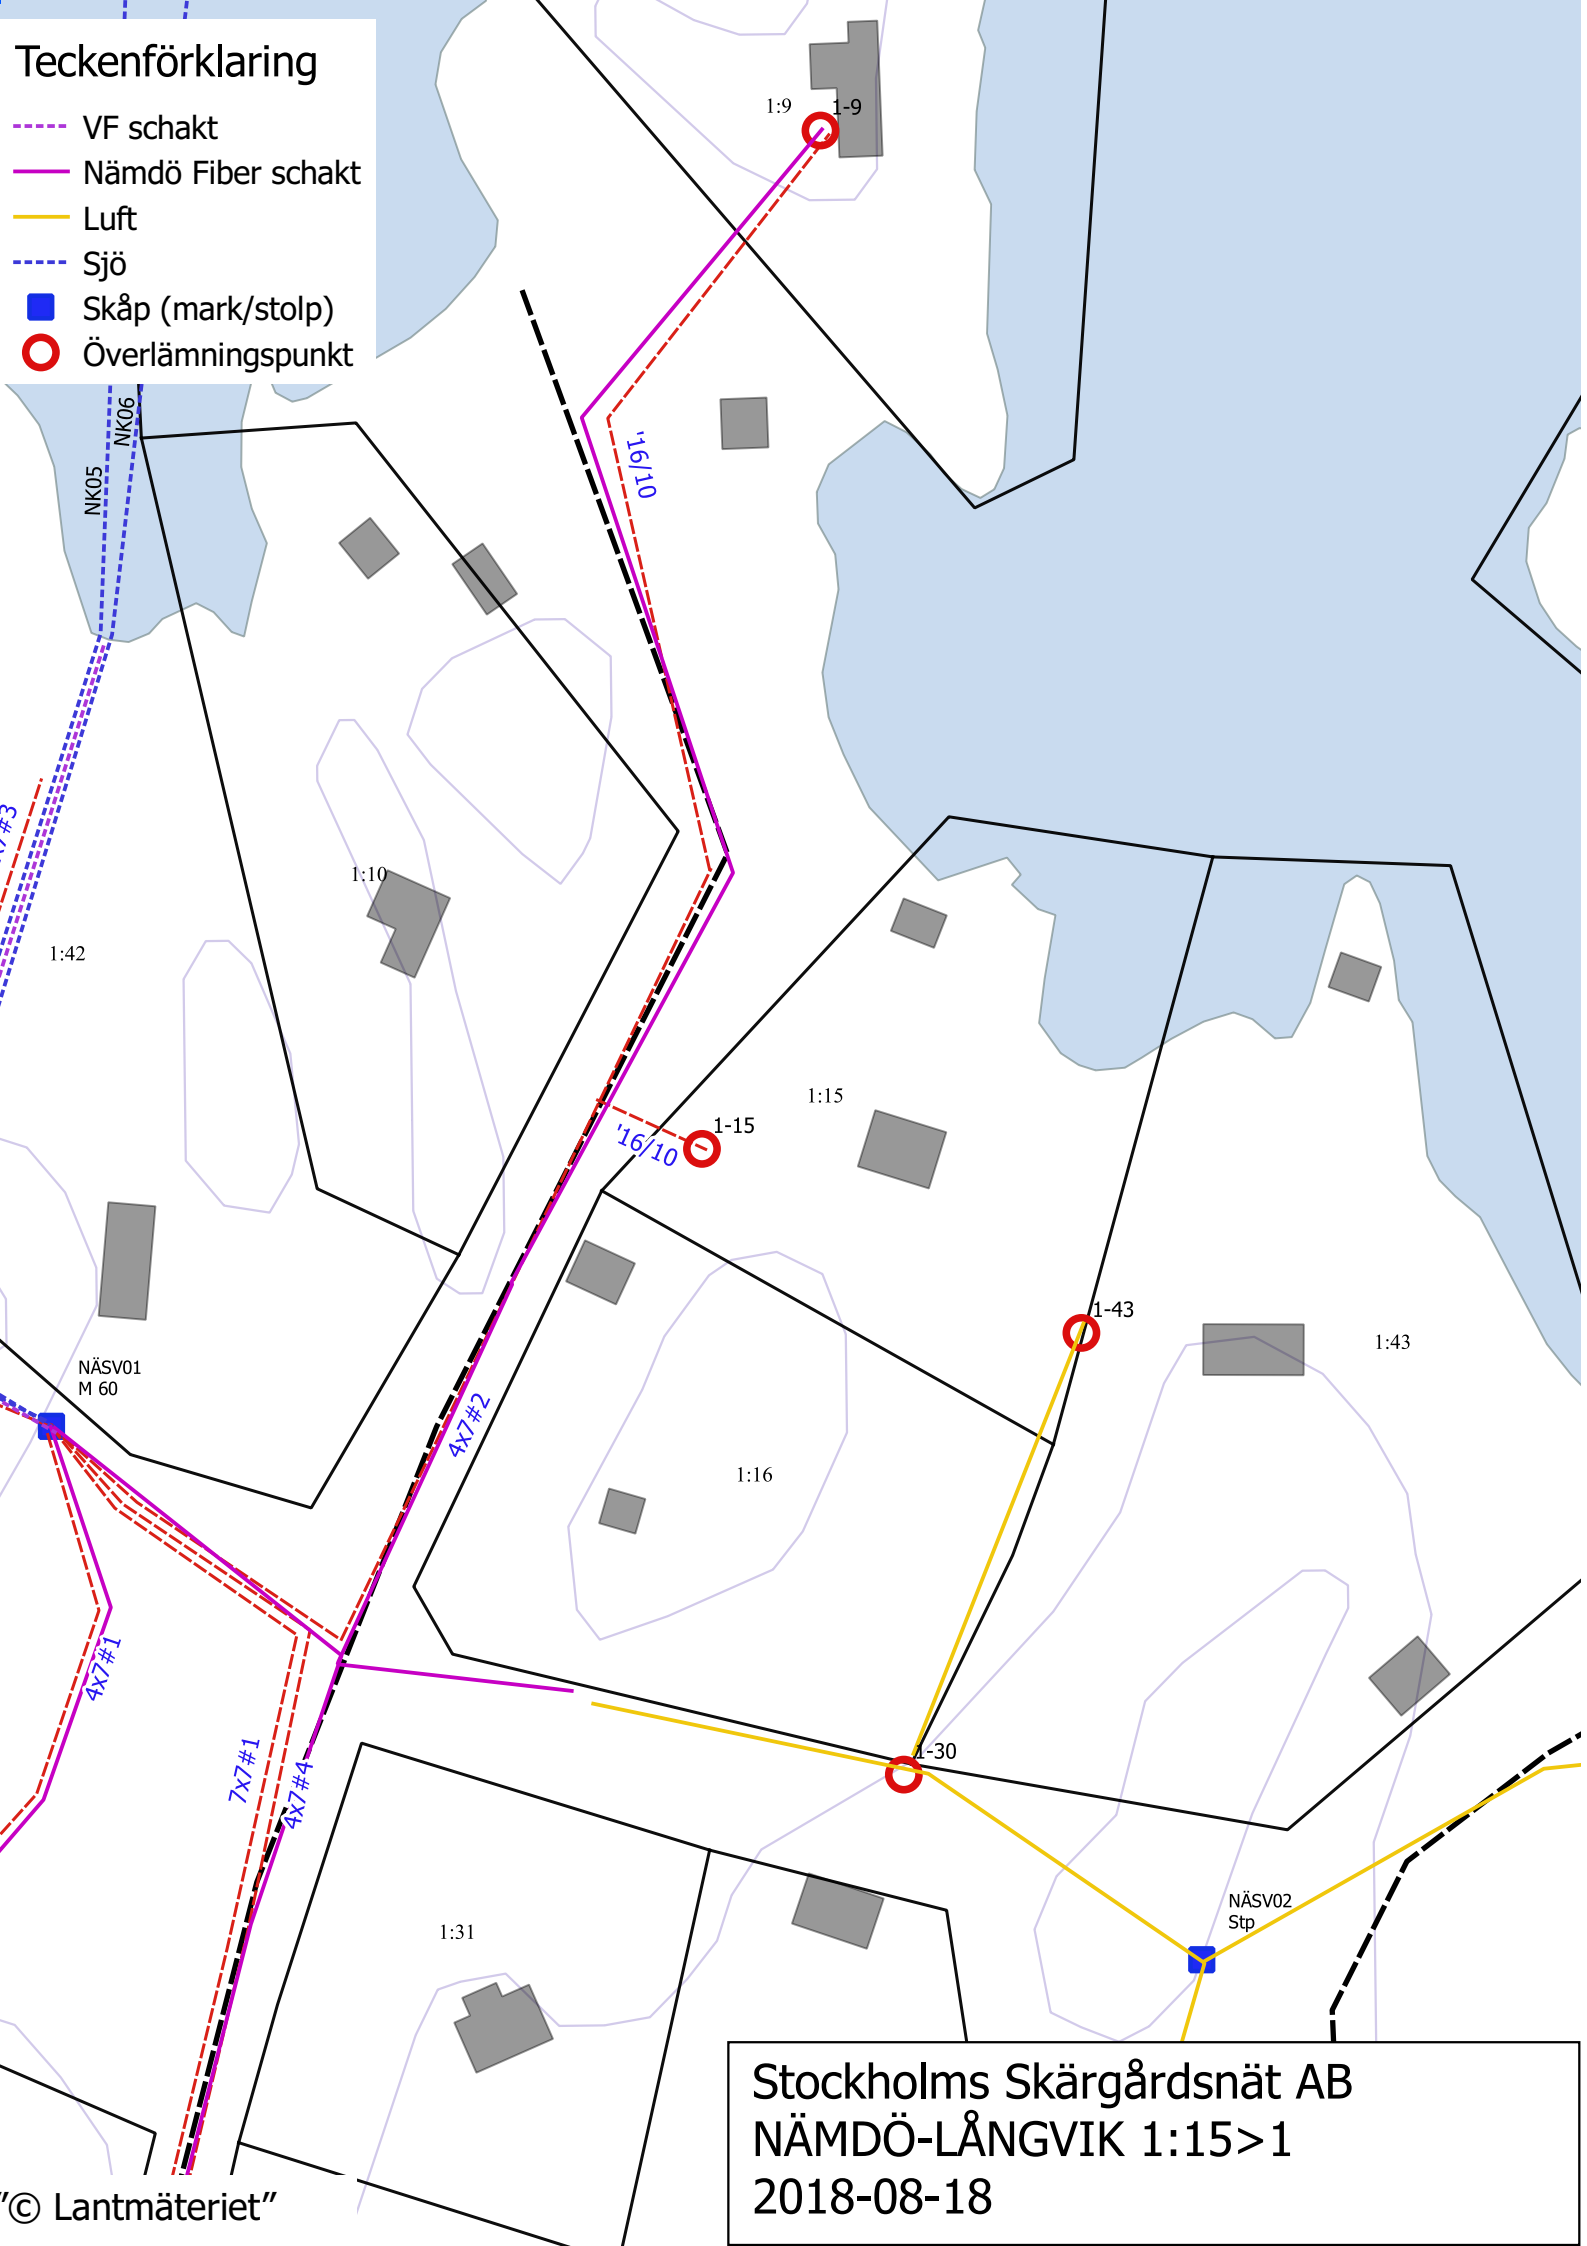

Teckenförklaring

- VF schakt
- Nämdö Fiber schakt
- Luft
- Sjö
- Skåp (mark/stolp)
- Överlämningspunkt

Stockholms Skärgårdsnät AB
NÄMDÖ-LÅNGVIK 1:15>1
2018-08-18