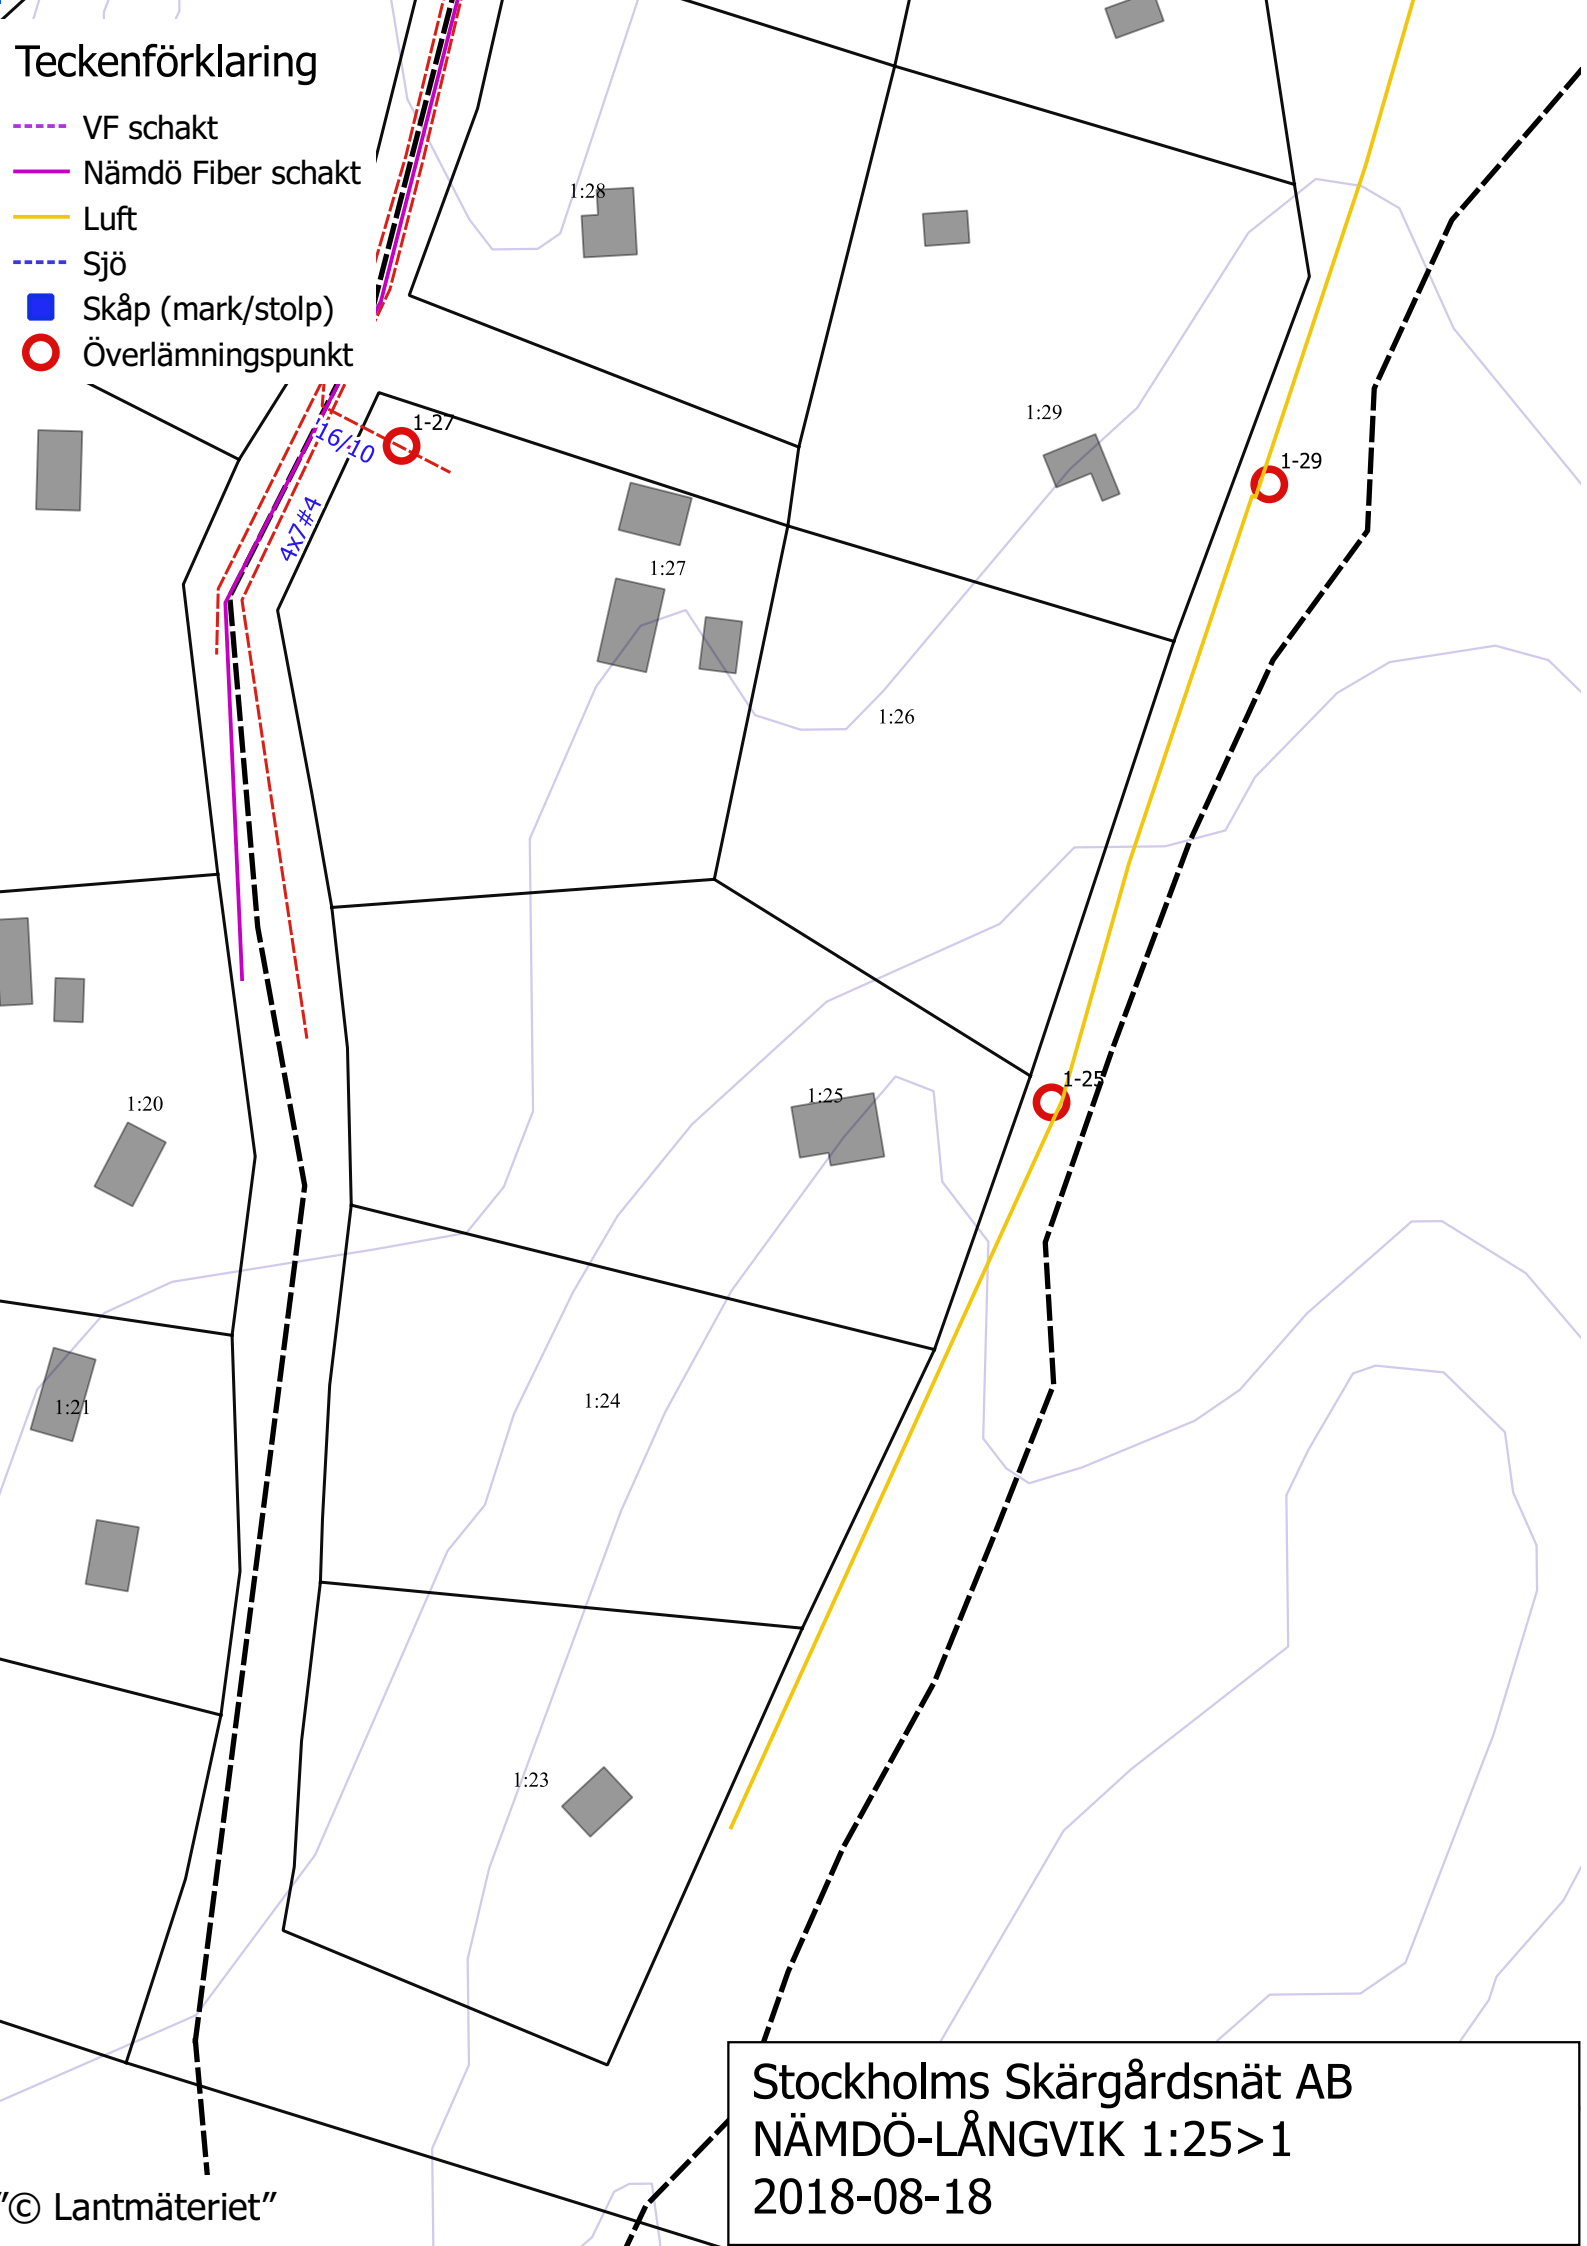

Teckenförklaring

- VF schakt
- Nämdö Fiber schakt
- Luft
- Sjö
- Skåp (mark/stolp)
- Överlämningspunkt

Stockholms Skärgårdsnät AB
NÄMDÖ-LÅNGVIK 1:25 > 1
2018-08-18