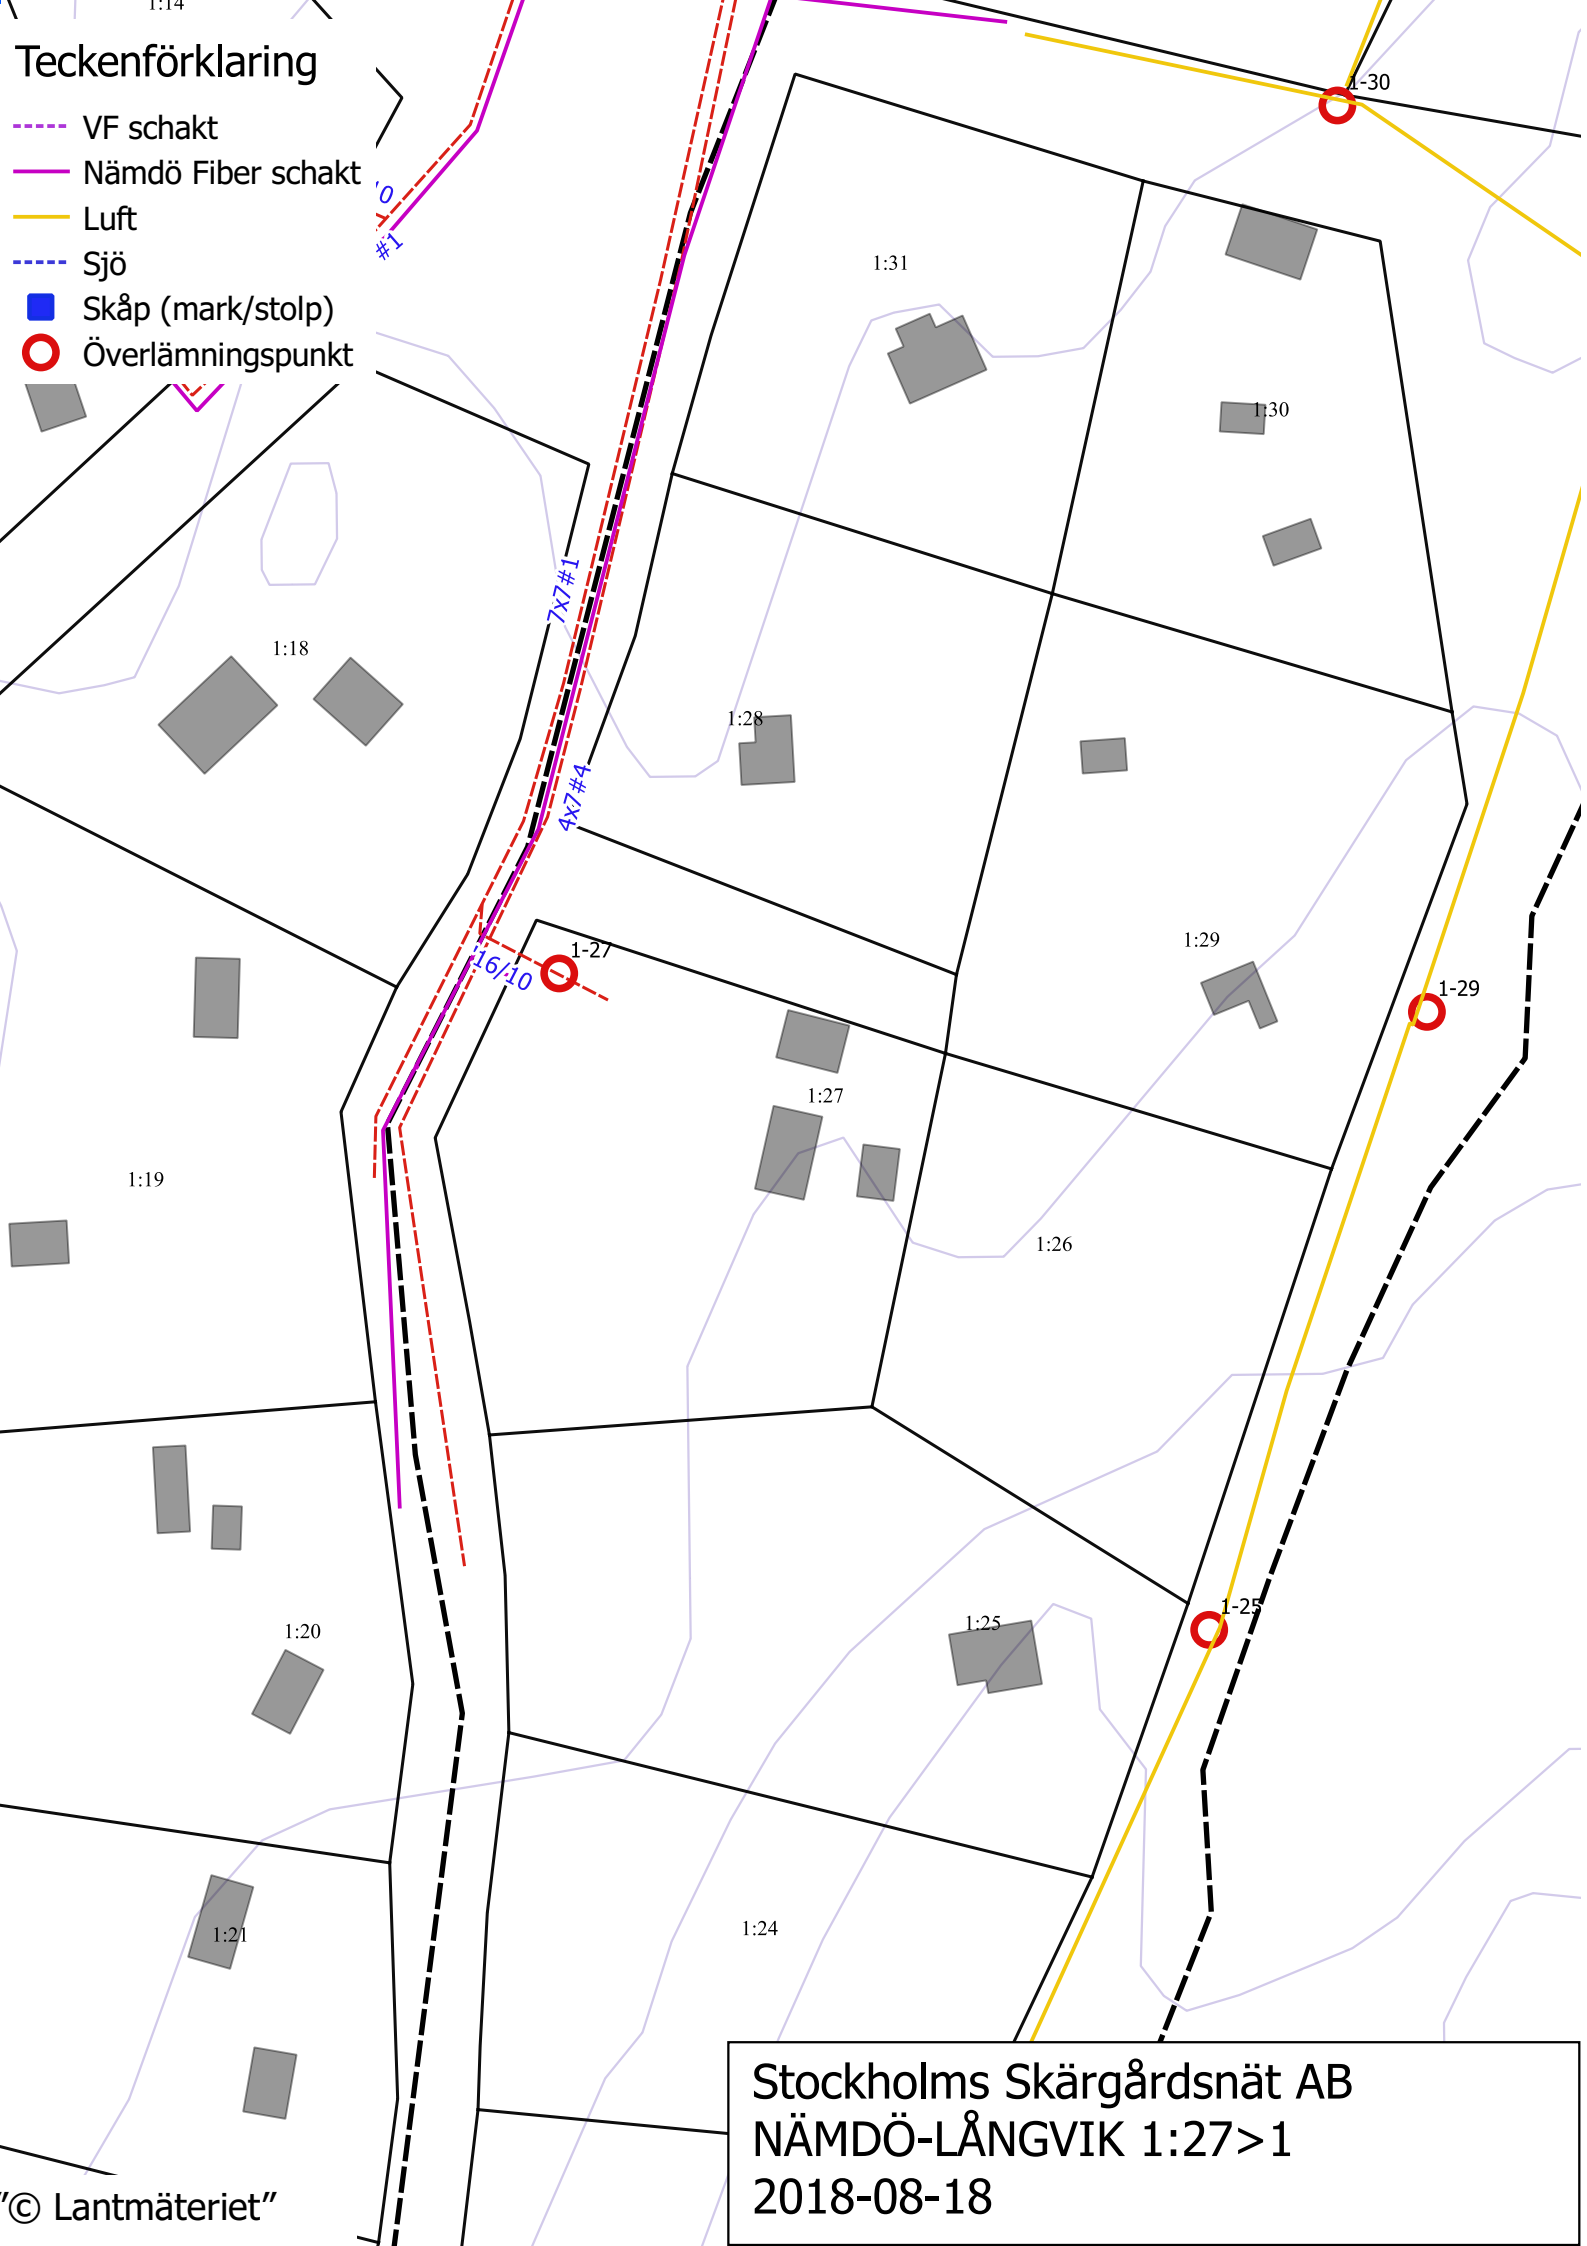

Teckenförklaring

- VF schakt
- Nämdö Fiber schakt
- Luft
- Sjö
- Skåp (mark/stolp)
- Överlämningspunkt

Stockholms Skärgårdsnät AB
NÄMDÖ-LÅNGVIK 1:27>1
2018-08-18