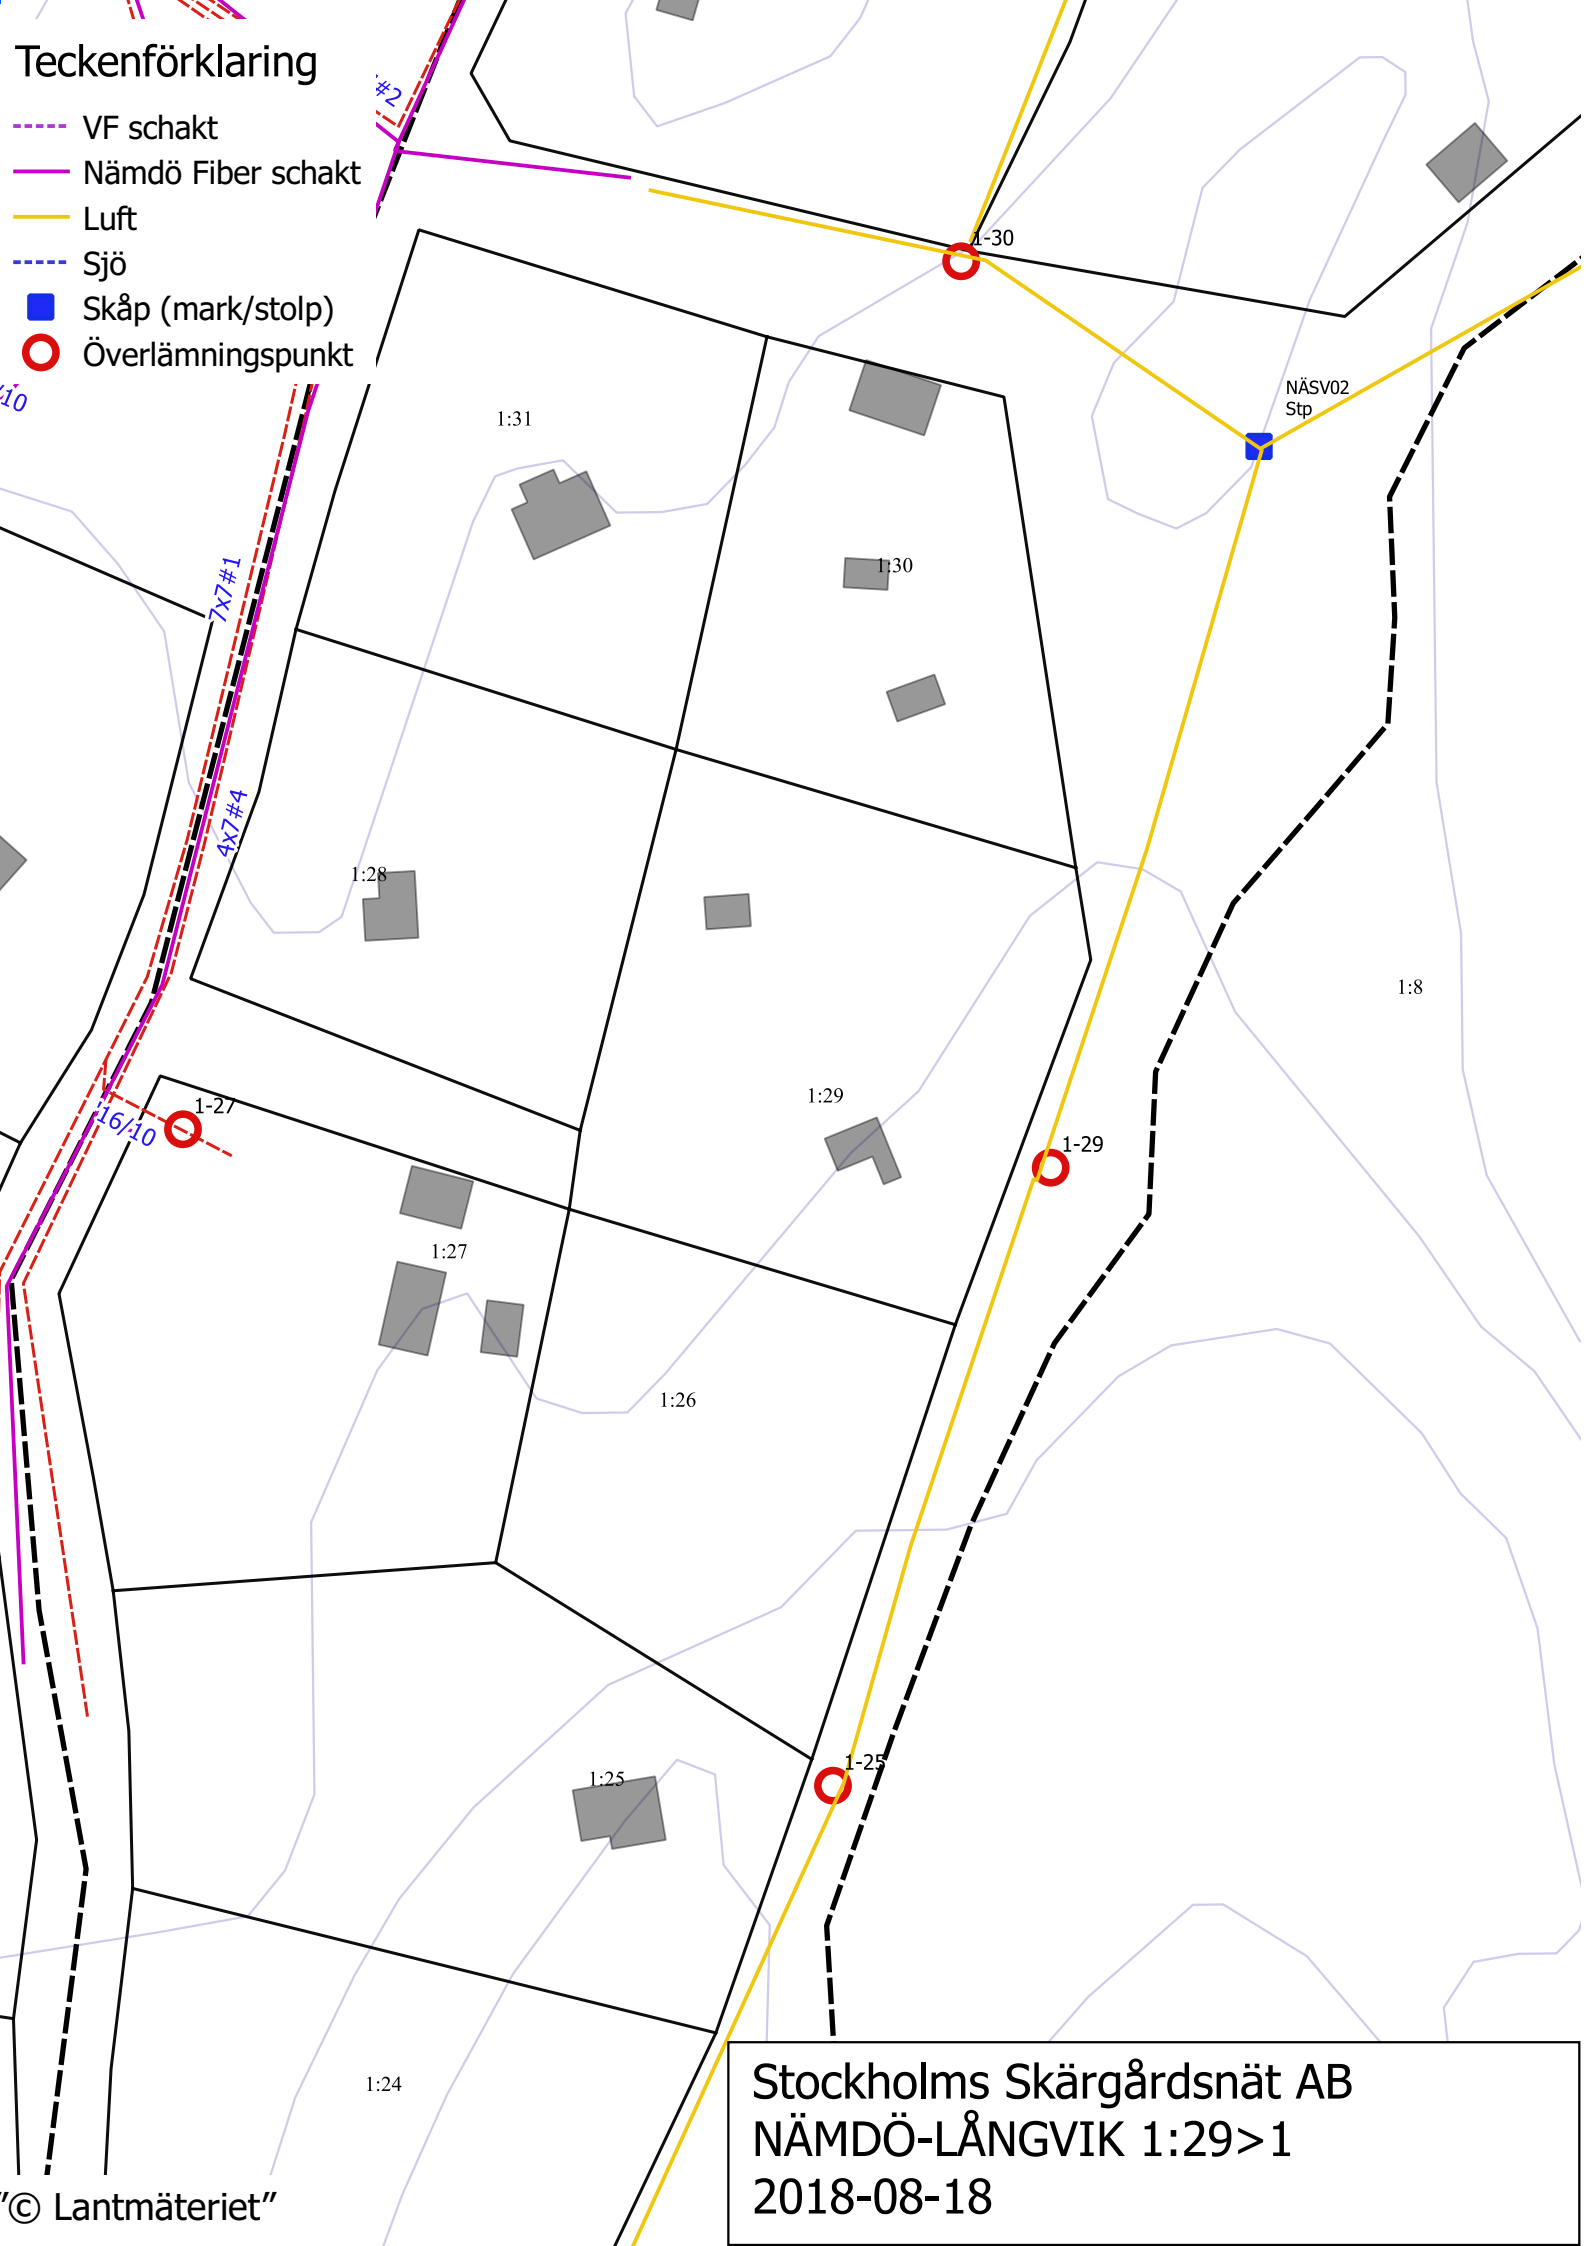

# Teckenförklaring

- VF schakt
- Nämdö Fiber schakt
- Luft
- Sjö
- Skåp (mark/stolp)
- Överlämningspunkt

Stockholms Skärgårdsnät AB  
NÄMDÖ-LÅNGVIK 1:29>1  
2018-08-18