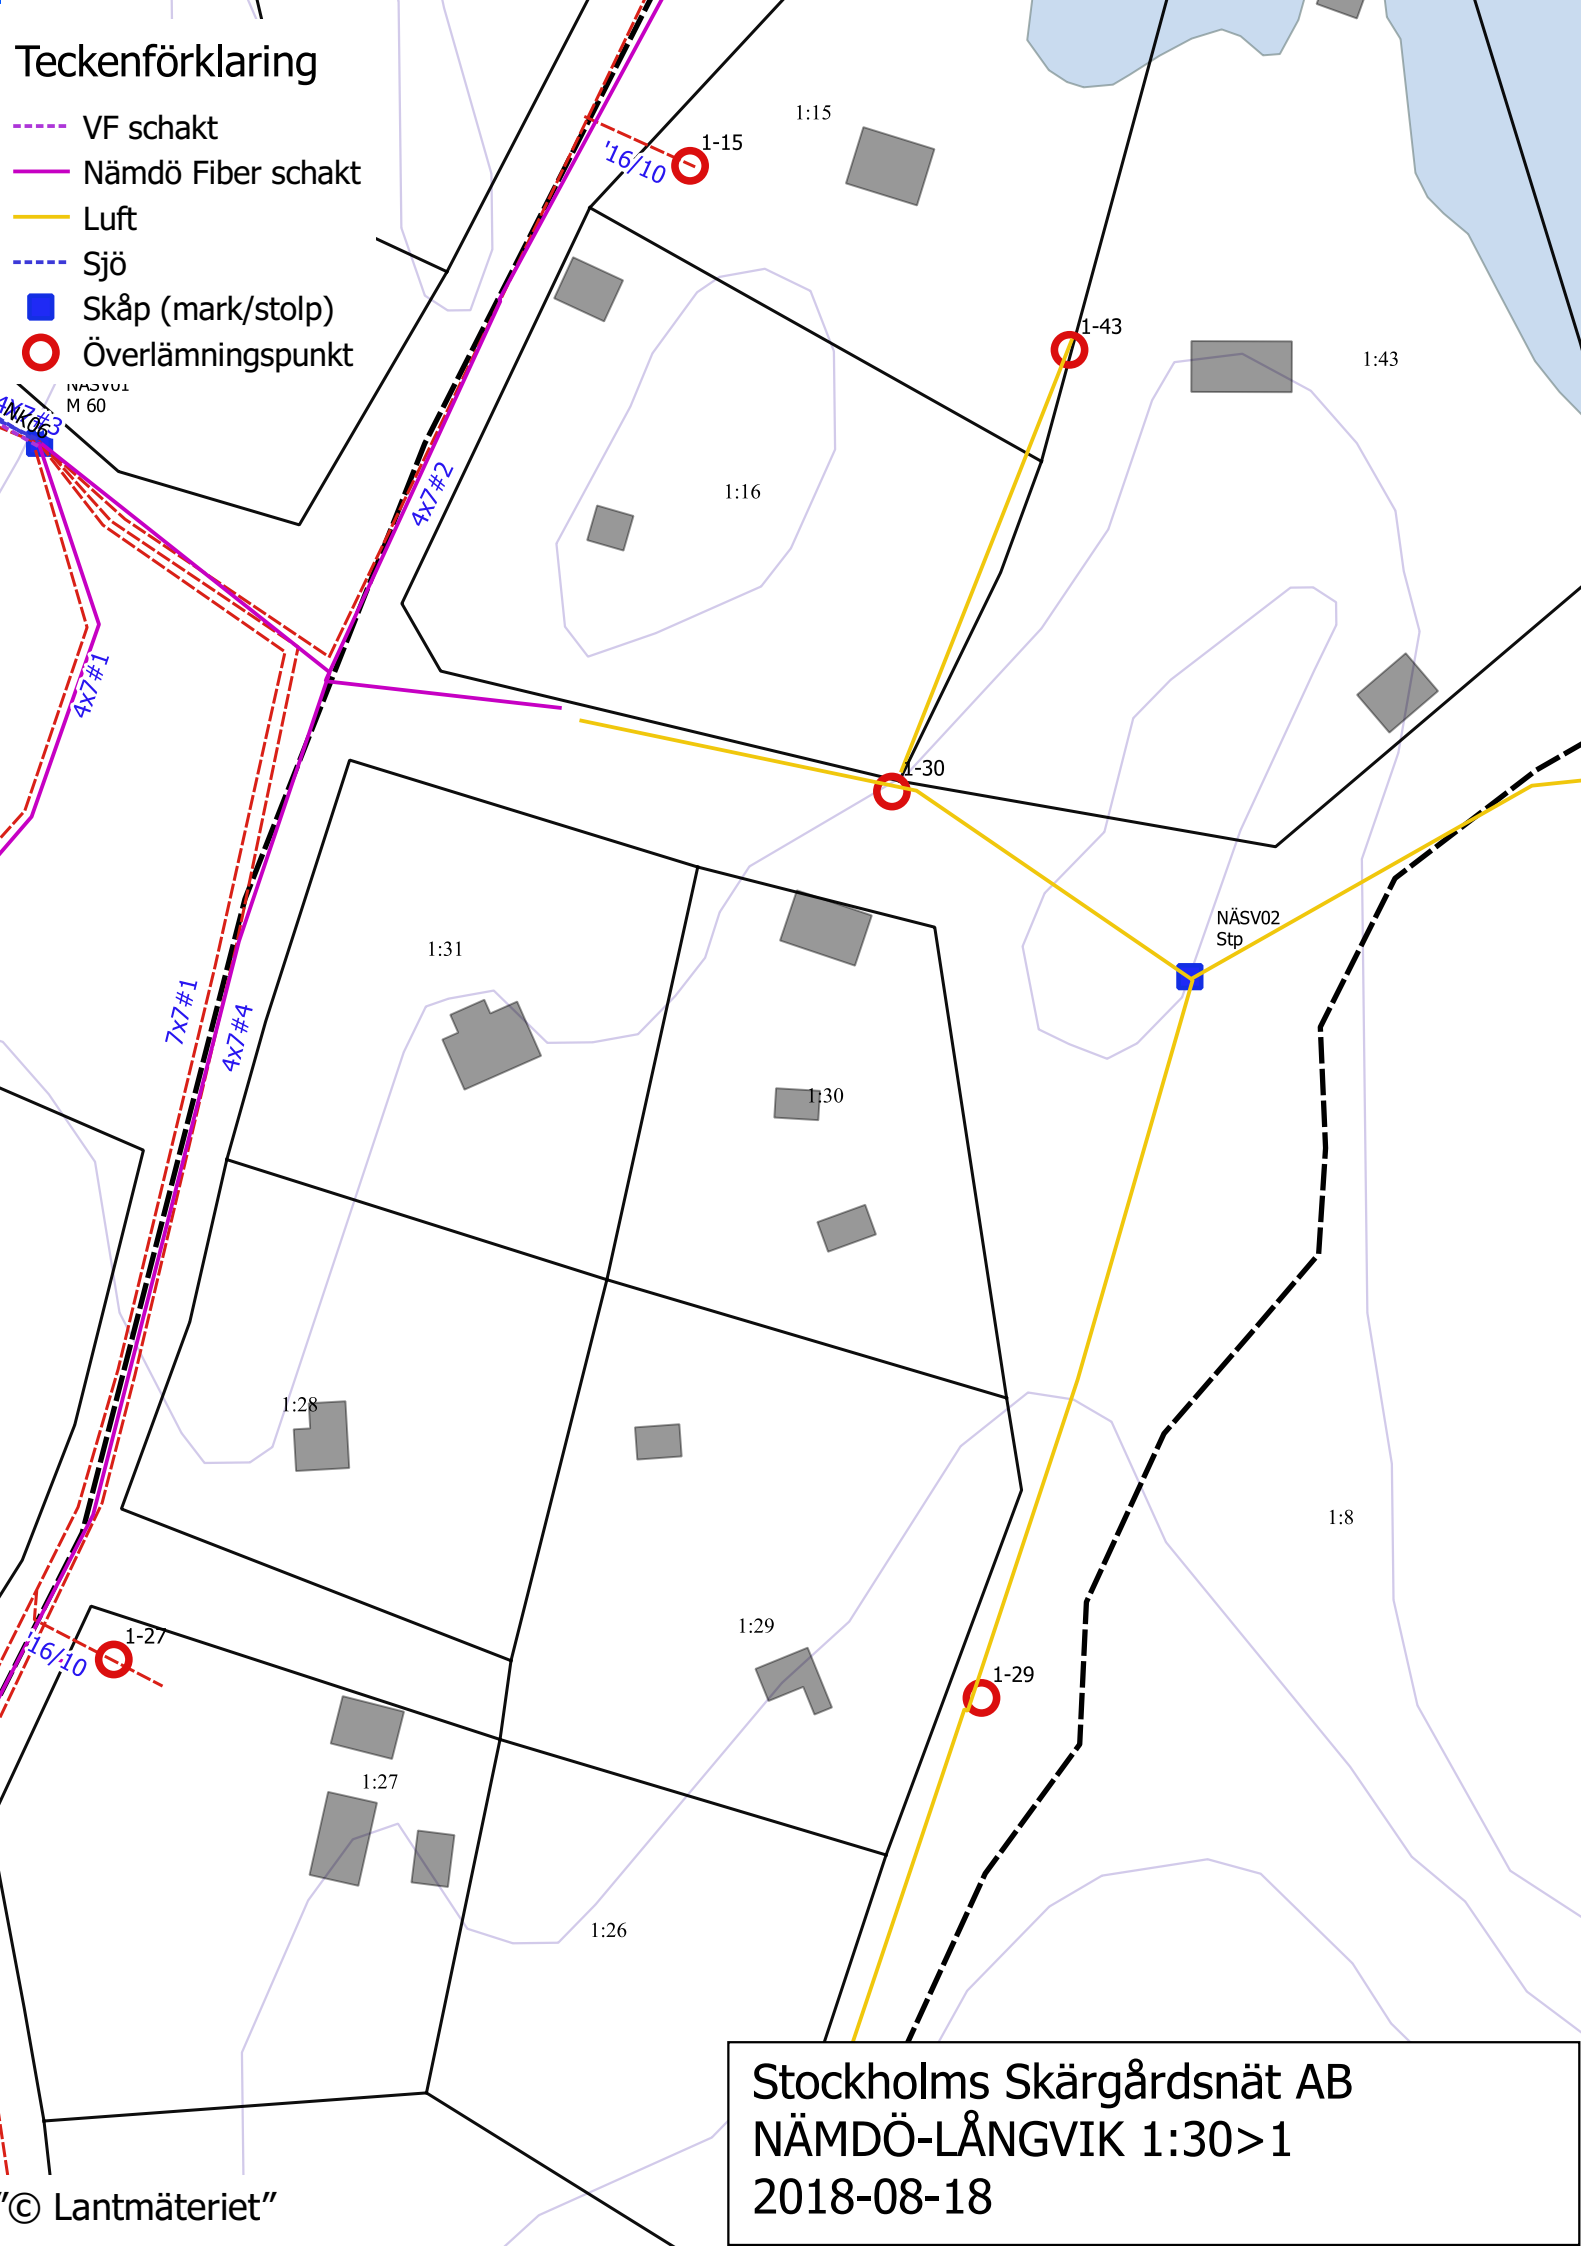

Teckenförklaring

- VF schakt
- Nämdö Fiber schakt
- Luft
- Sjö
- Skåp (mark/stolp)
- Överlämningspunkt

Stockholms Skärgårdsnät AB
NÄMDÖ-LÅNGVIK 1:30>1
2018-08-18