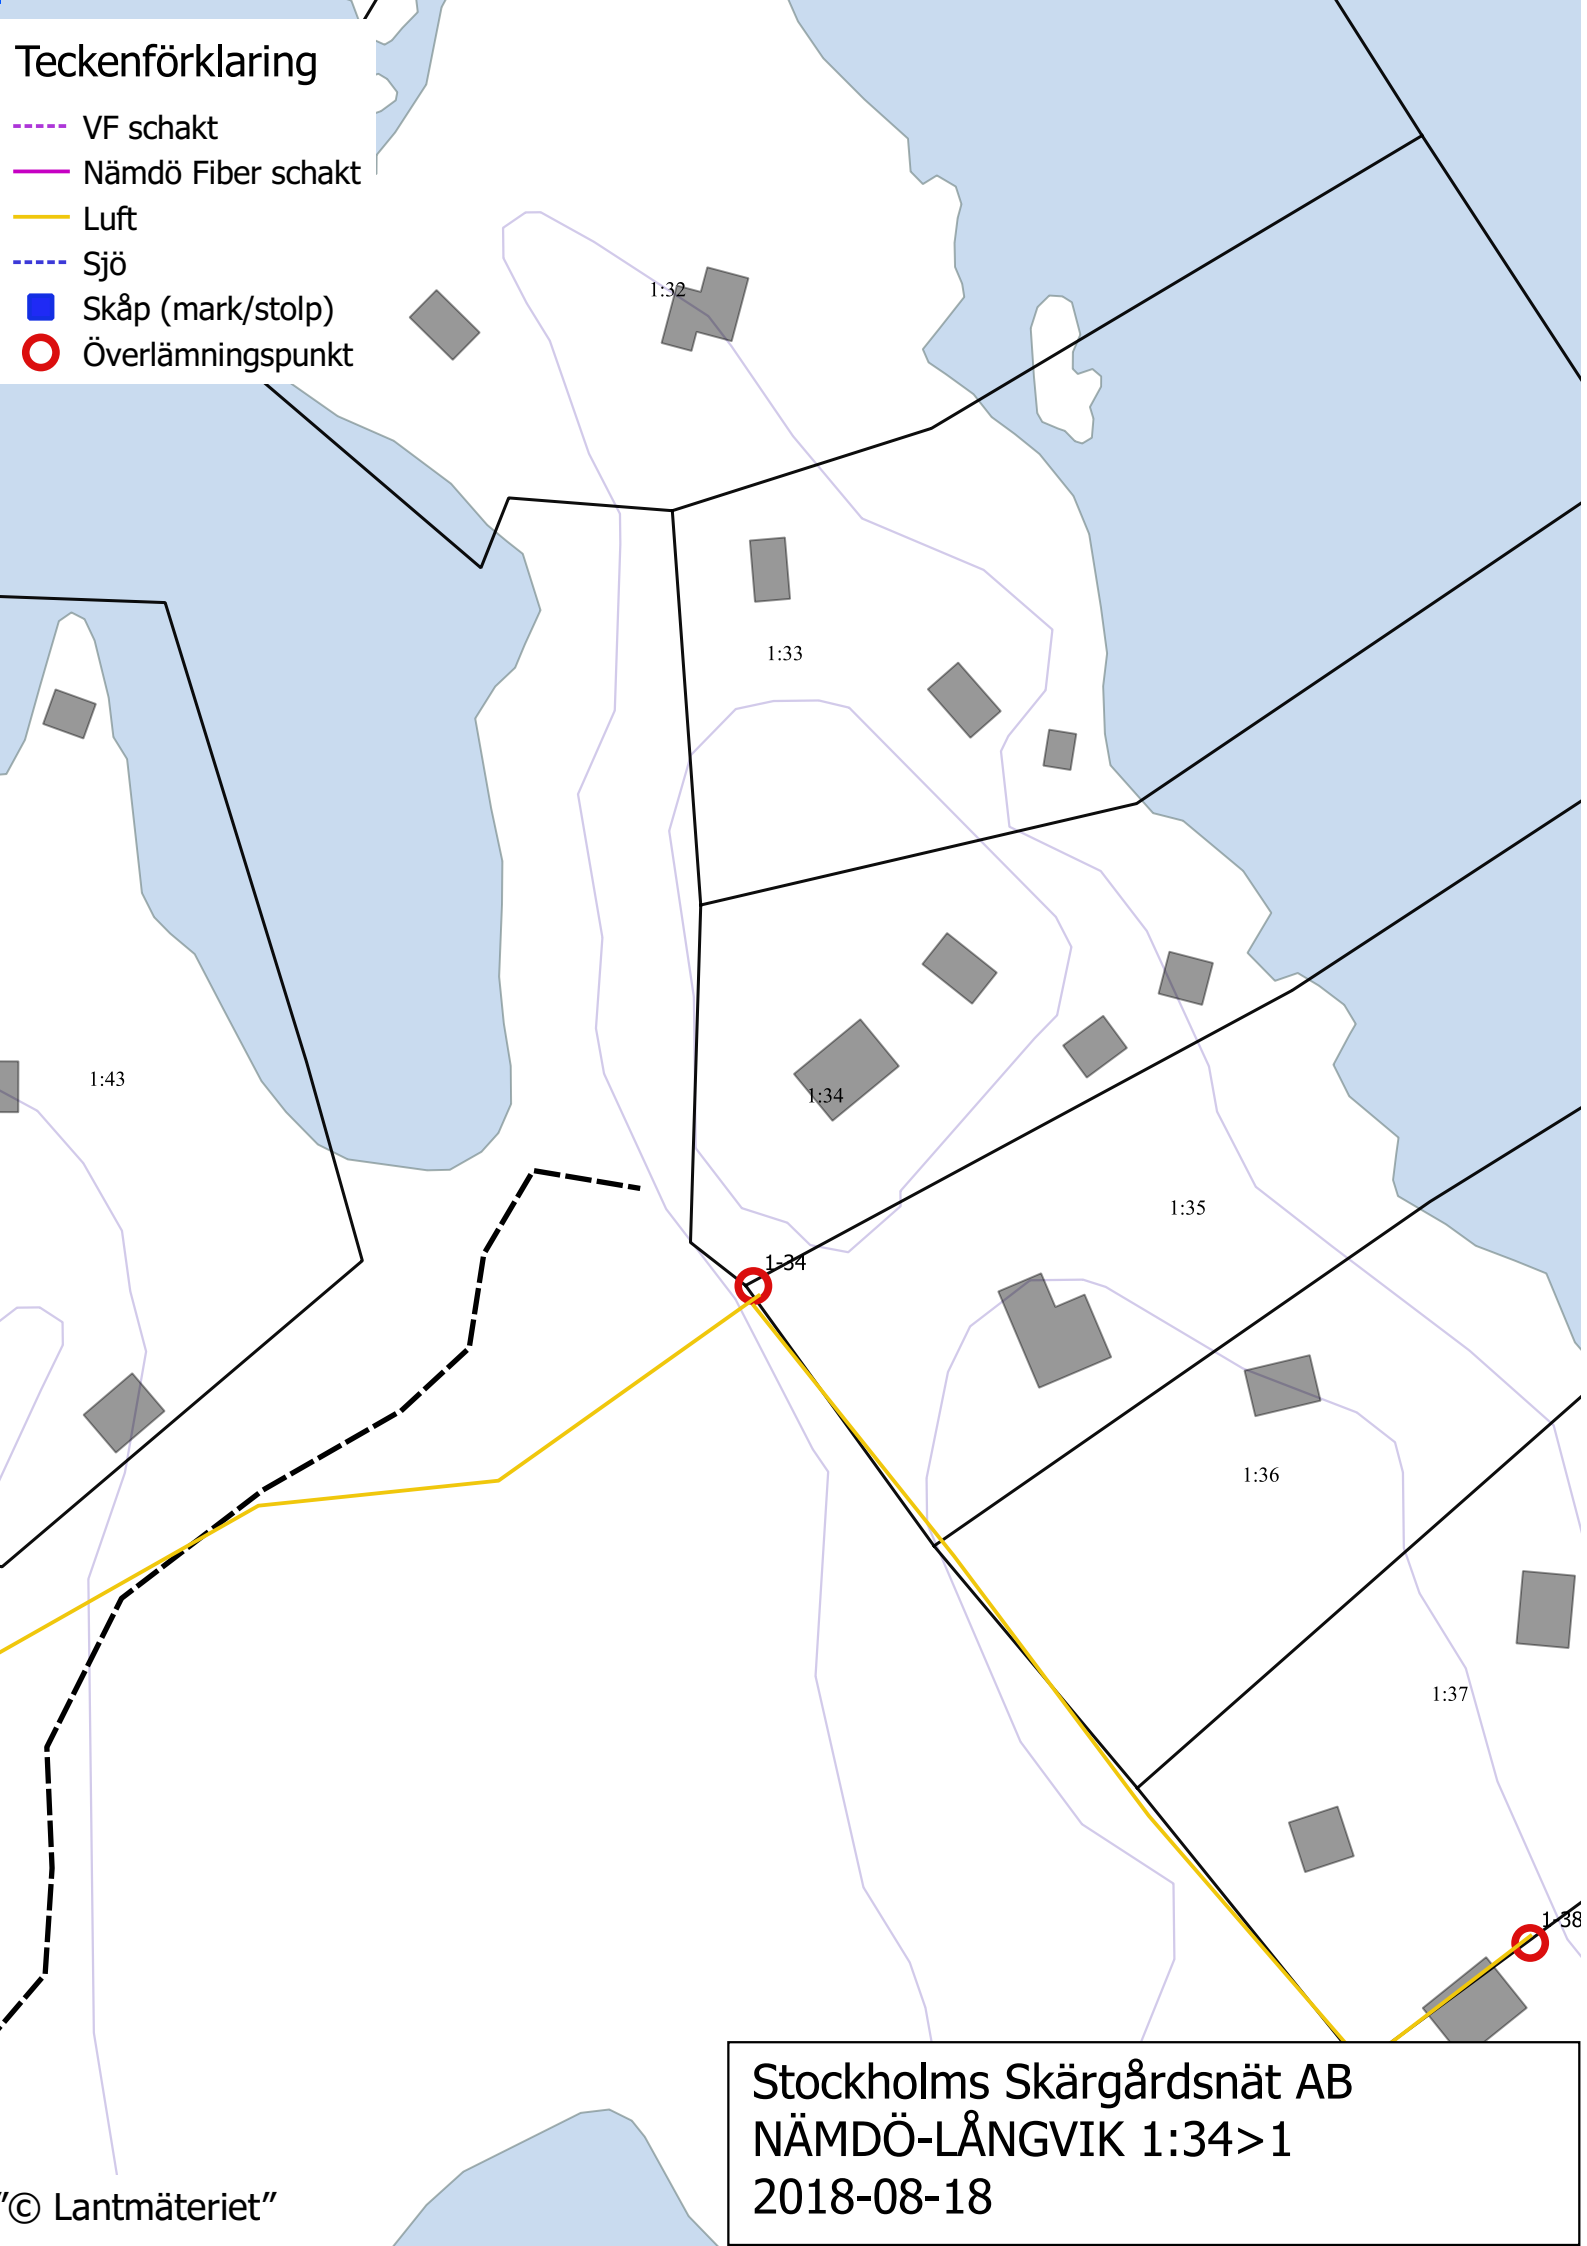

Teckenförklaring

- VF schakt
- Nämdö Fiber schakt
- Luft
- Sjö
- Skåp (mark/stolp)
- Överlämningspunkt

Stockholms Skärgårdsnät AB
NÄMDÖ-LÅNGVIK 1:34>1
2018-08-18