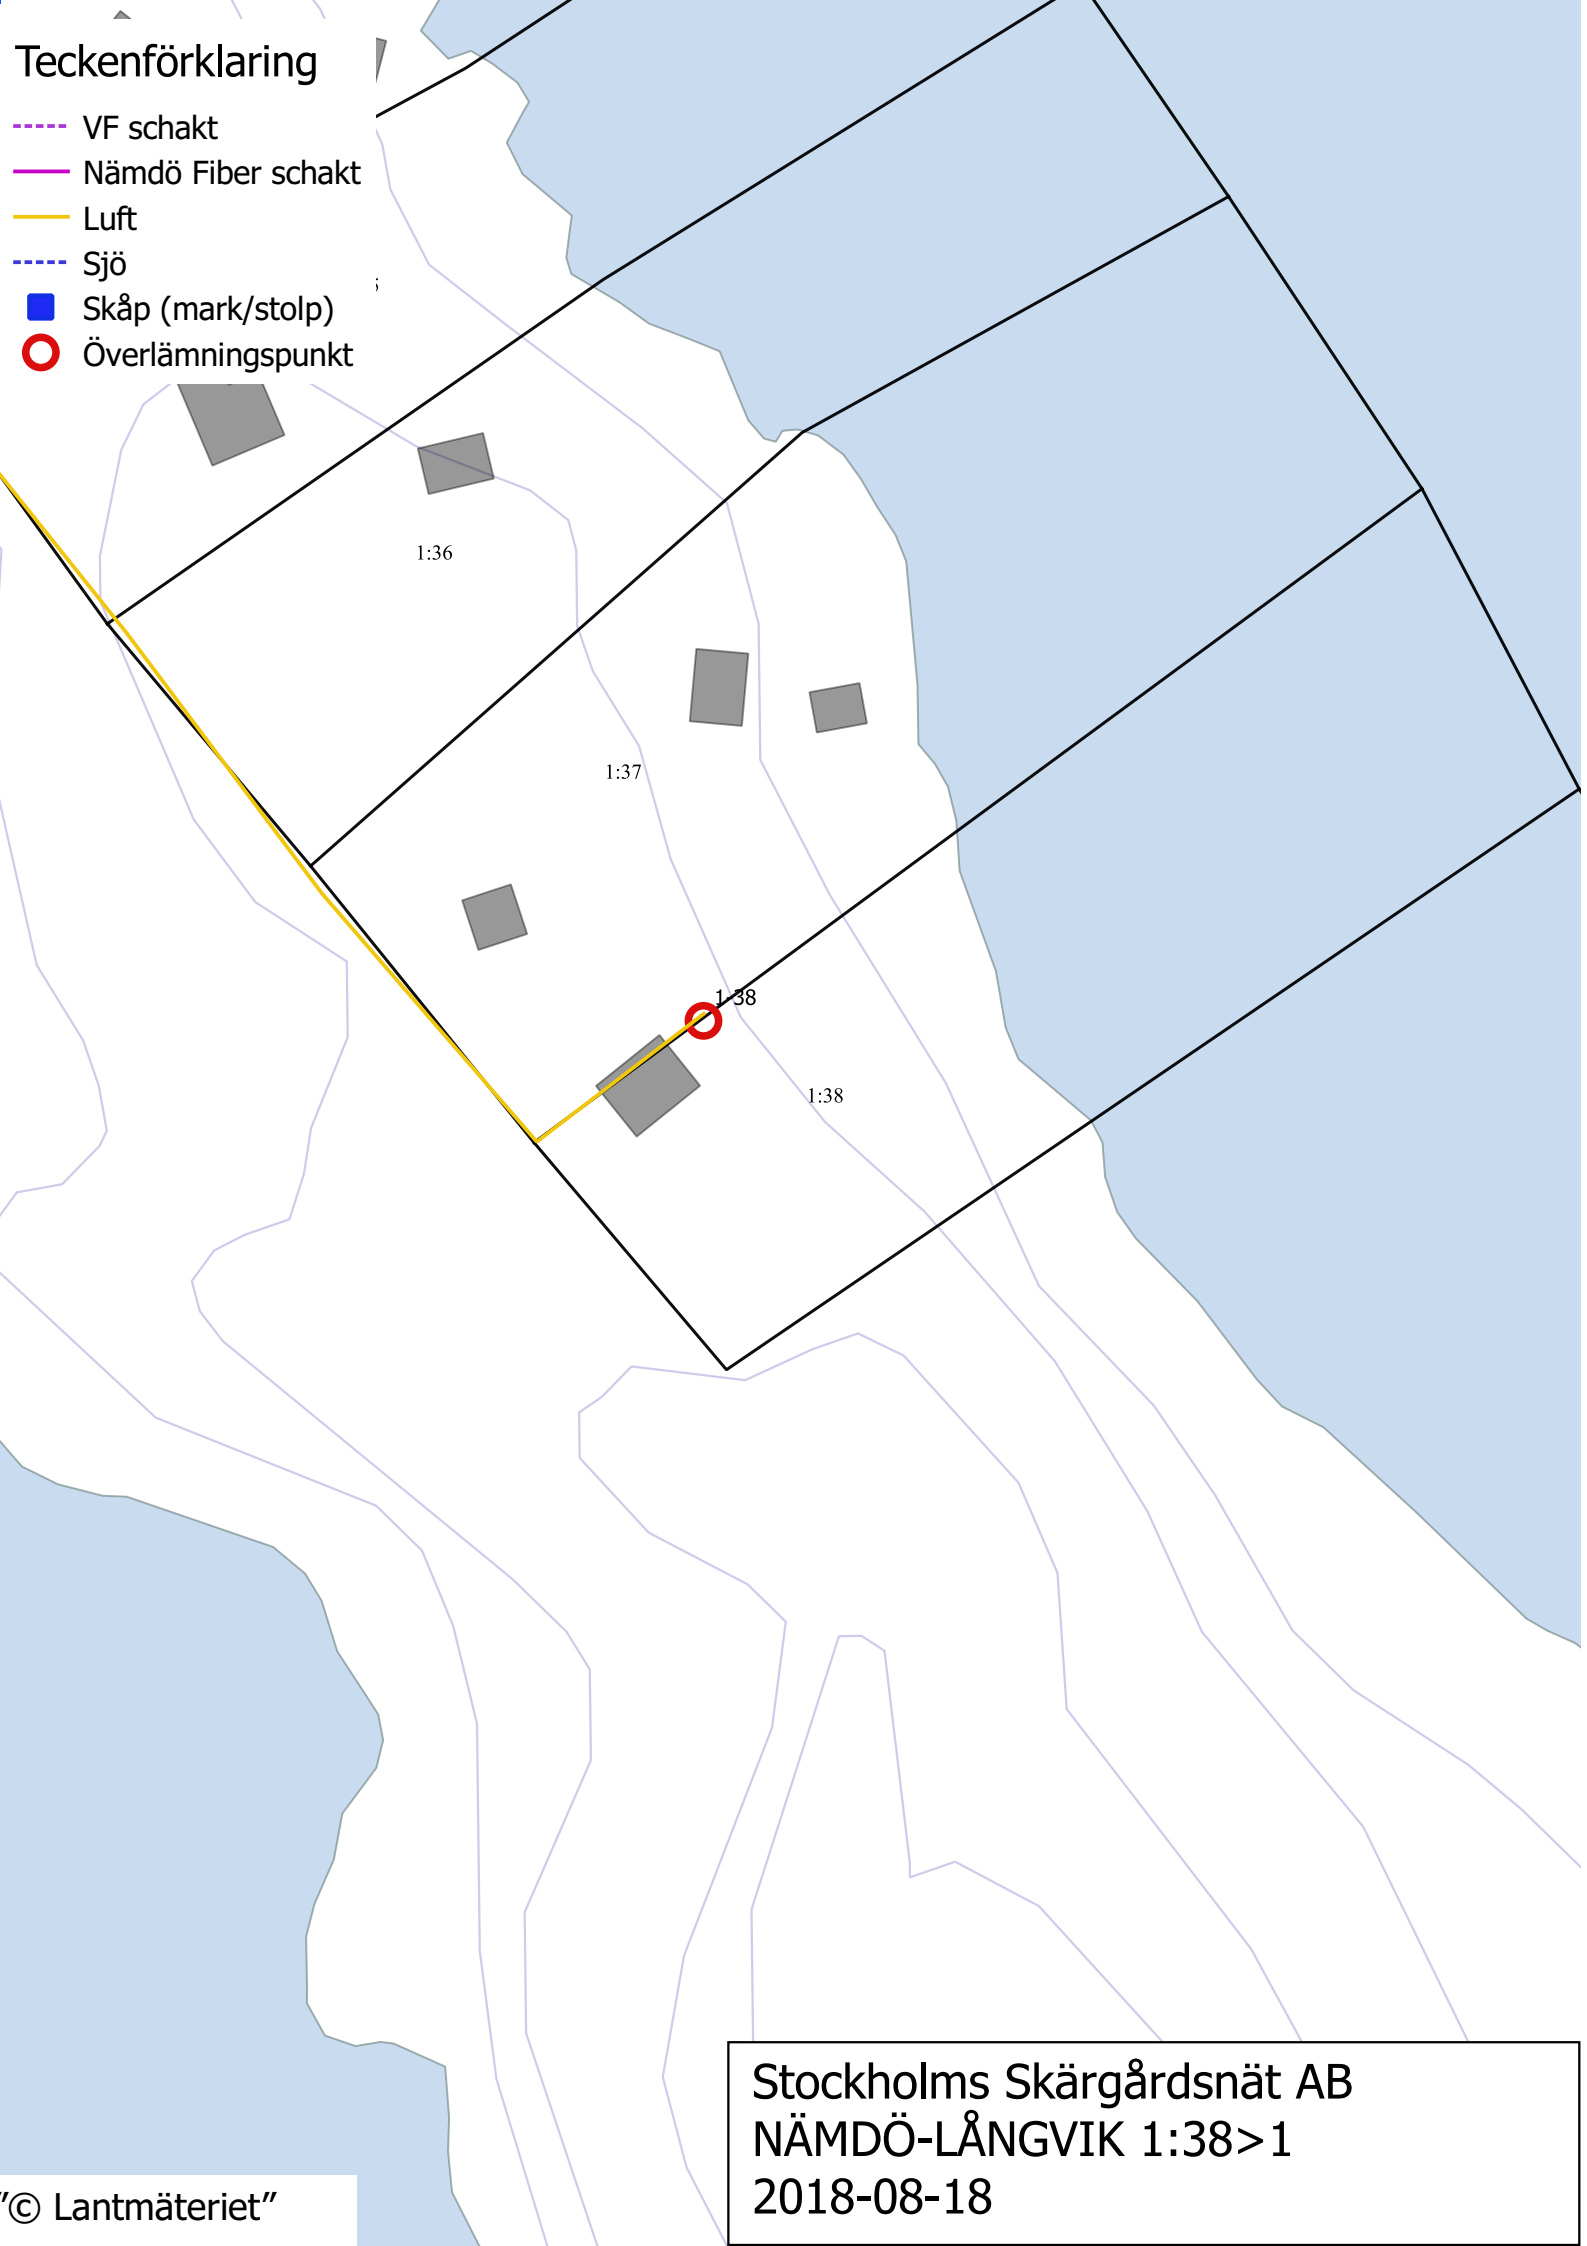

Teckenförklaring

- VF schakt
- Nämdö Fiber schakt
- Luft
- Sjö
- Skåp (mark/stolp)
- Överlämningspunkt

Stockholms Skärgårdsnät AB
NÄMDÖ-LÅNGVIK 1:38>1
2018-08-18