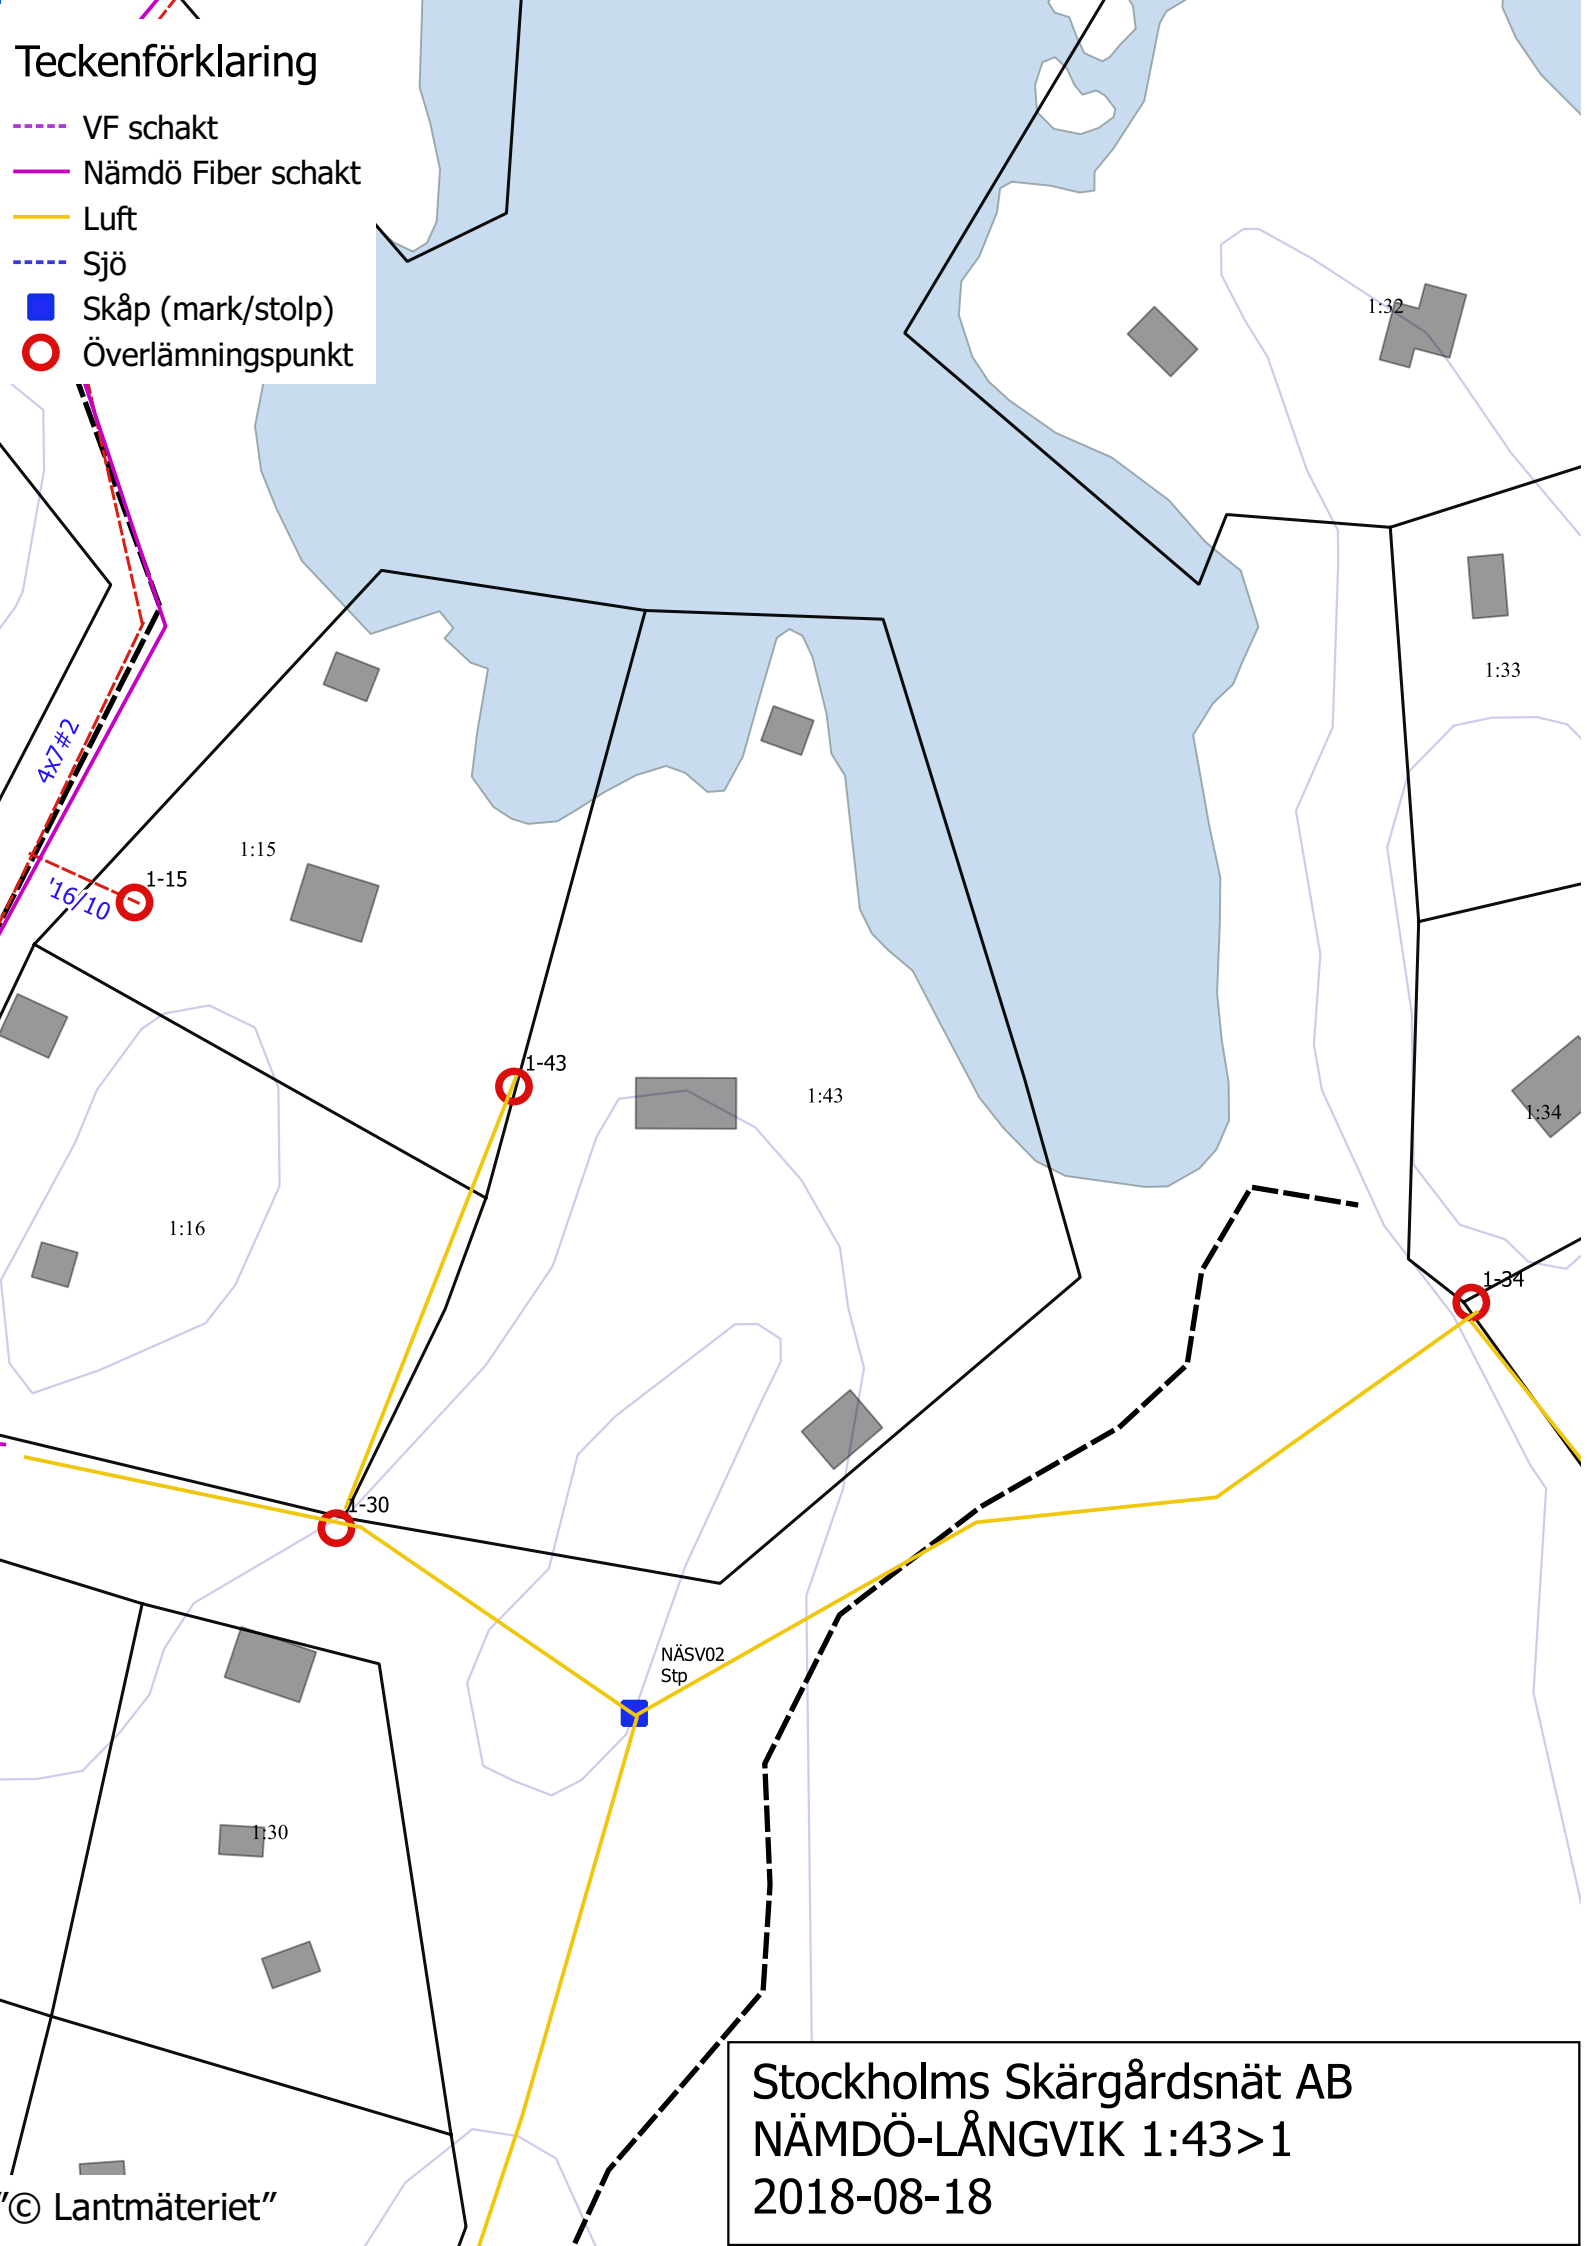

Teckenförklaring

- VF schakt
- Nämdö Fiber schakt
- Luft
- Sjö
- Skåp (mark/stolp)
- Överlämningspunkt

Stockholms Skärgårdsnät AB
NÄMDÖ-LÅNGVIK 1:43>1
2018-08-18