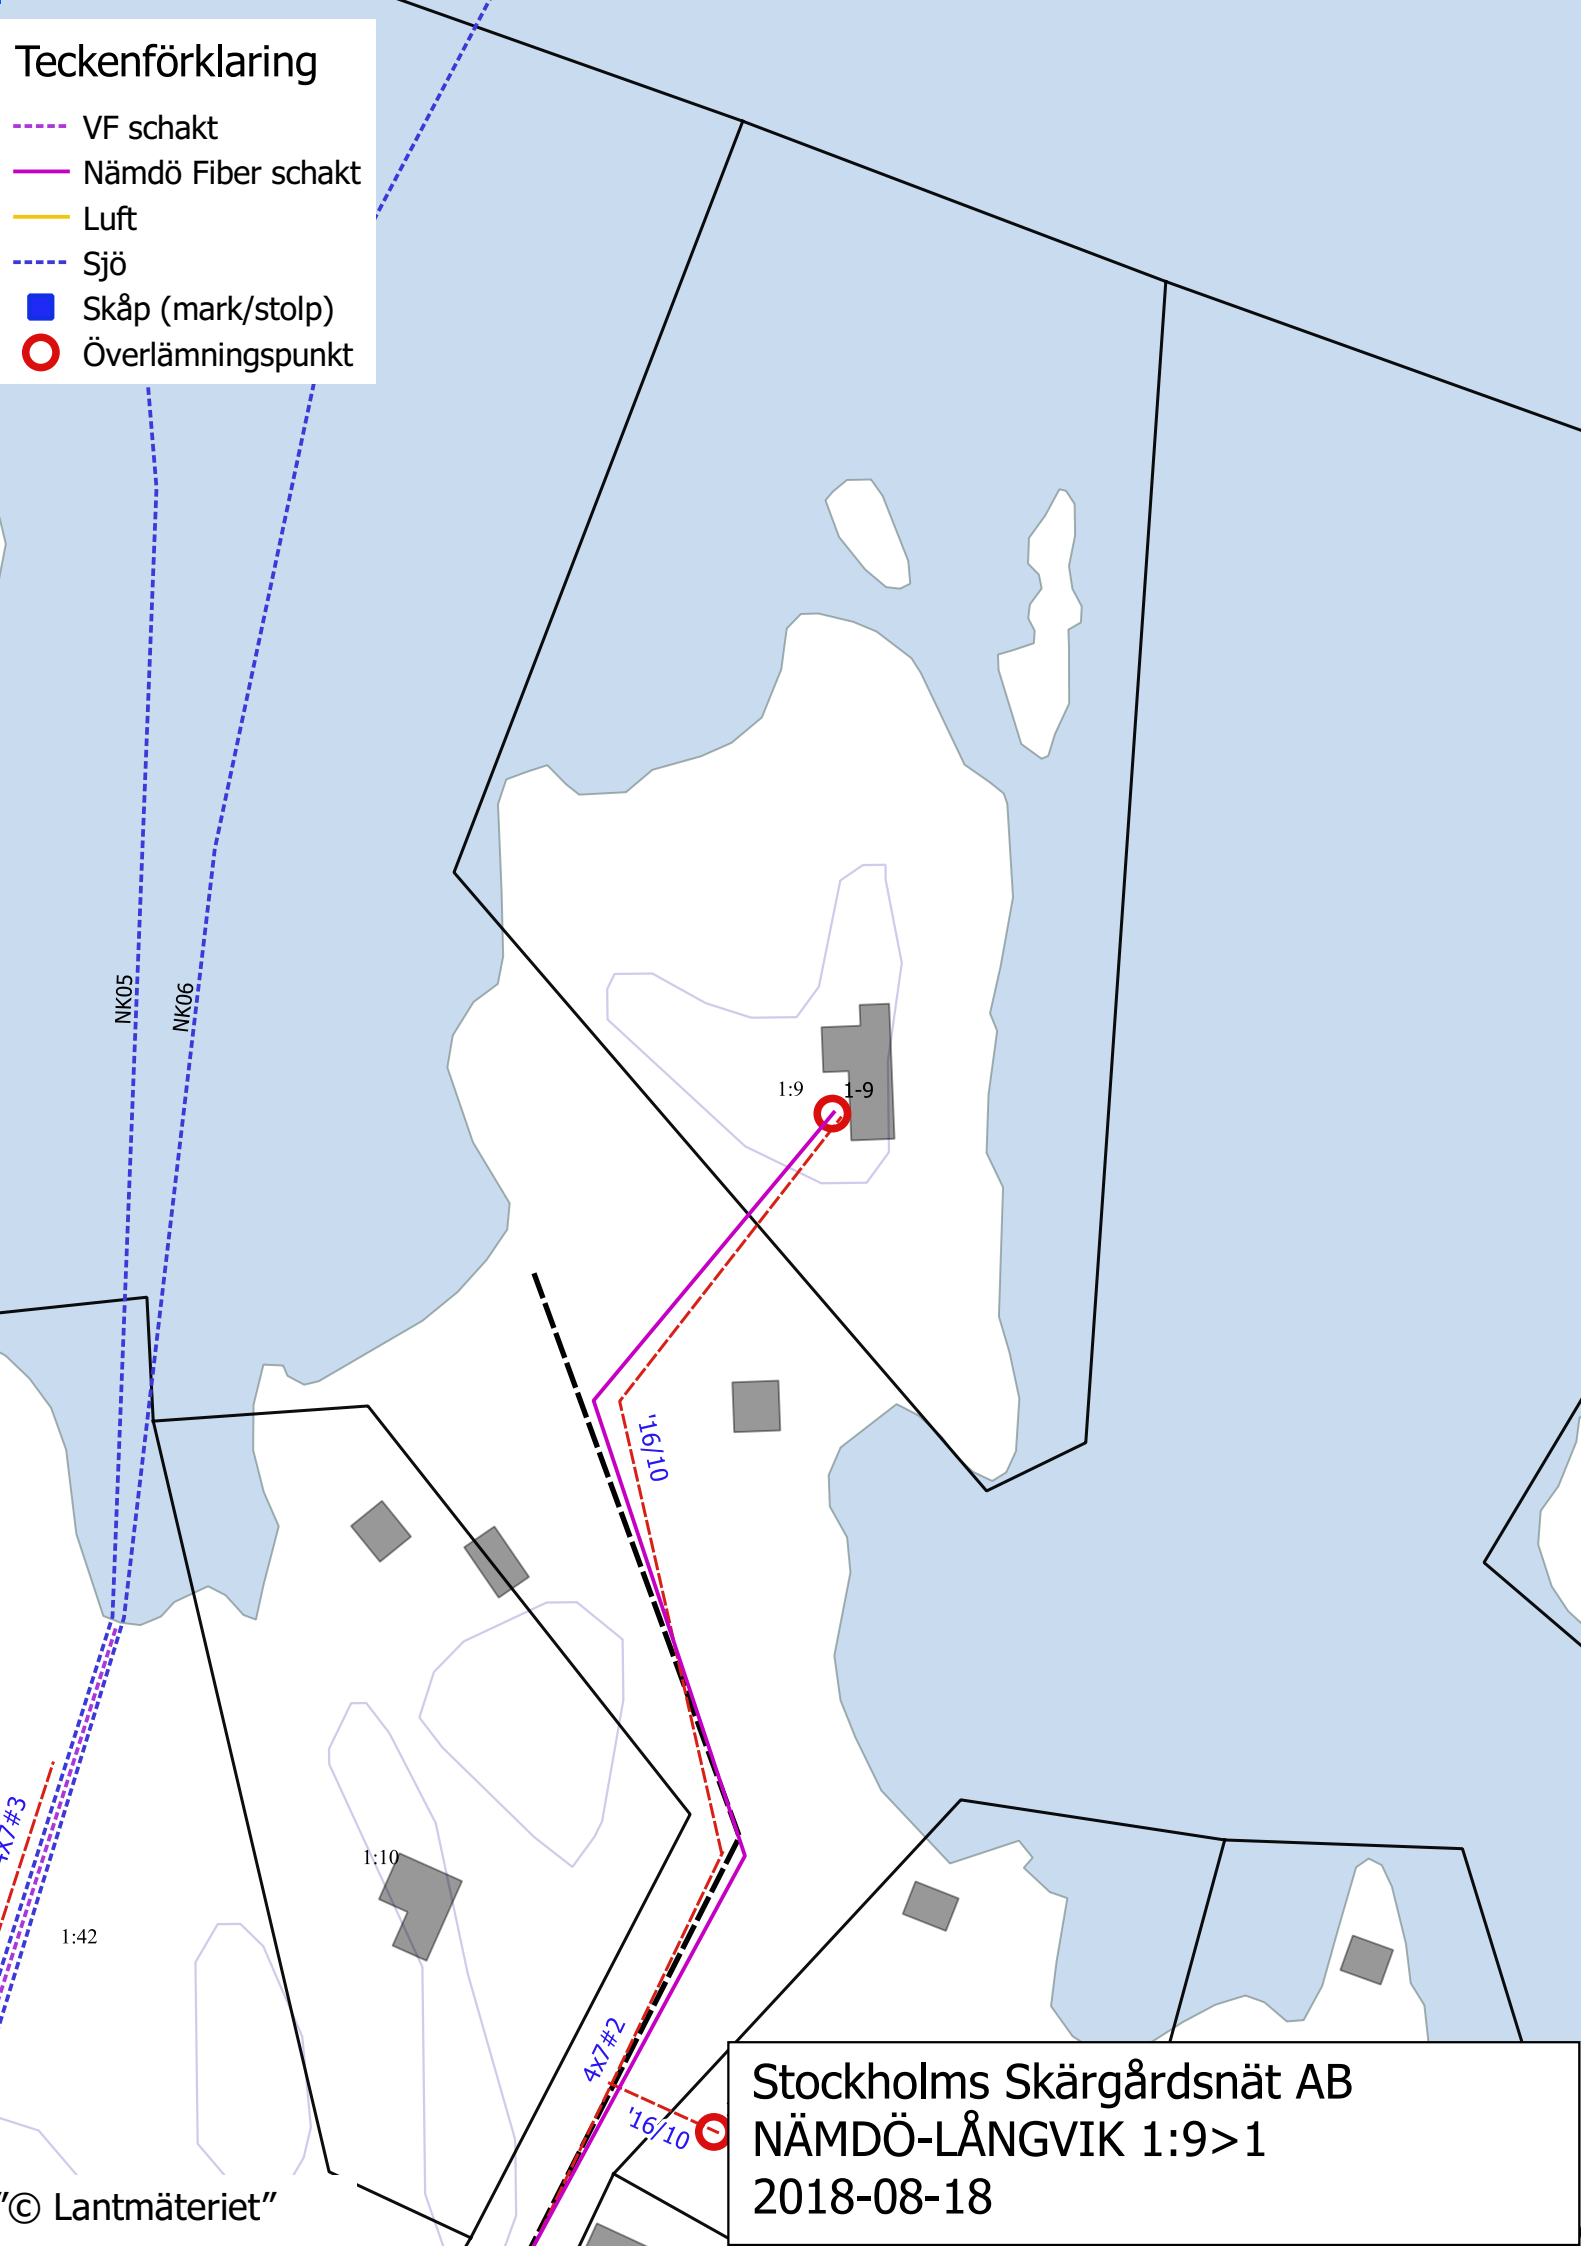

Teckenförklaring

- VF schakt
- Nämdö Fiber schakt
- Luft
- Sjö
- Skåp (mark/stolp)
- Överlämningspunkt

Stockholms Skärgårdsnät AB
NÄMDÖ-LÅNGVIK 1:9>1
2018-08-18