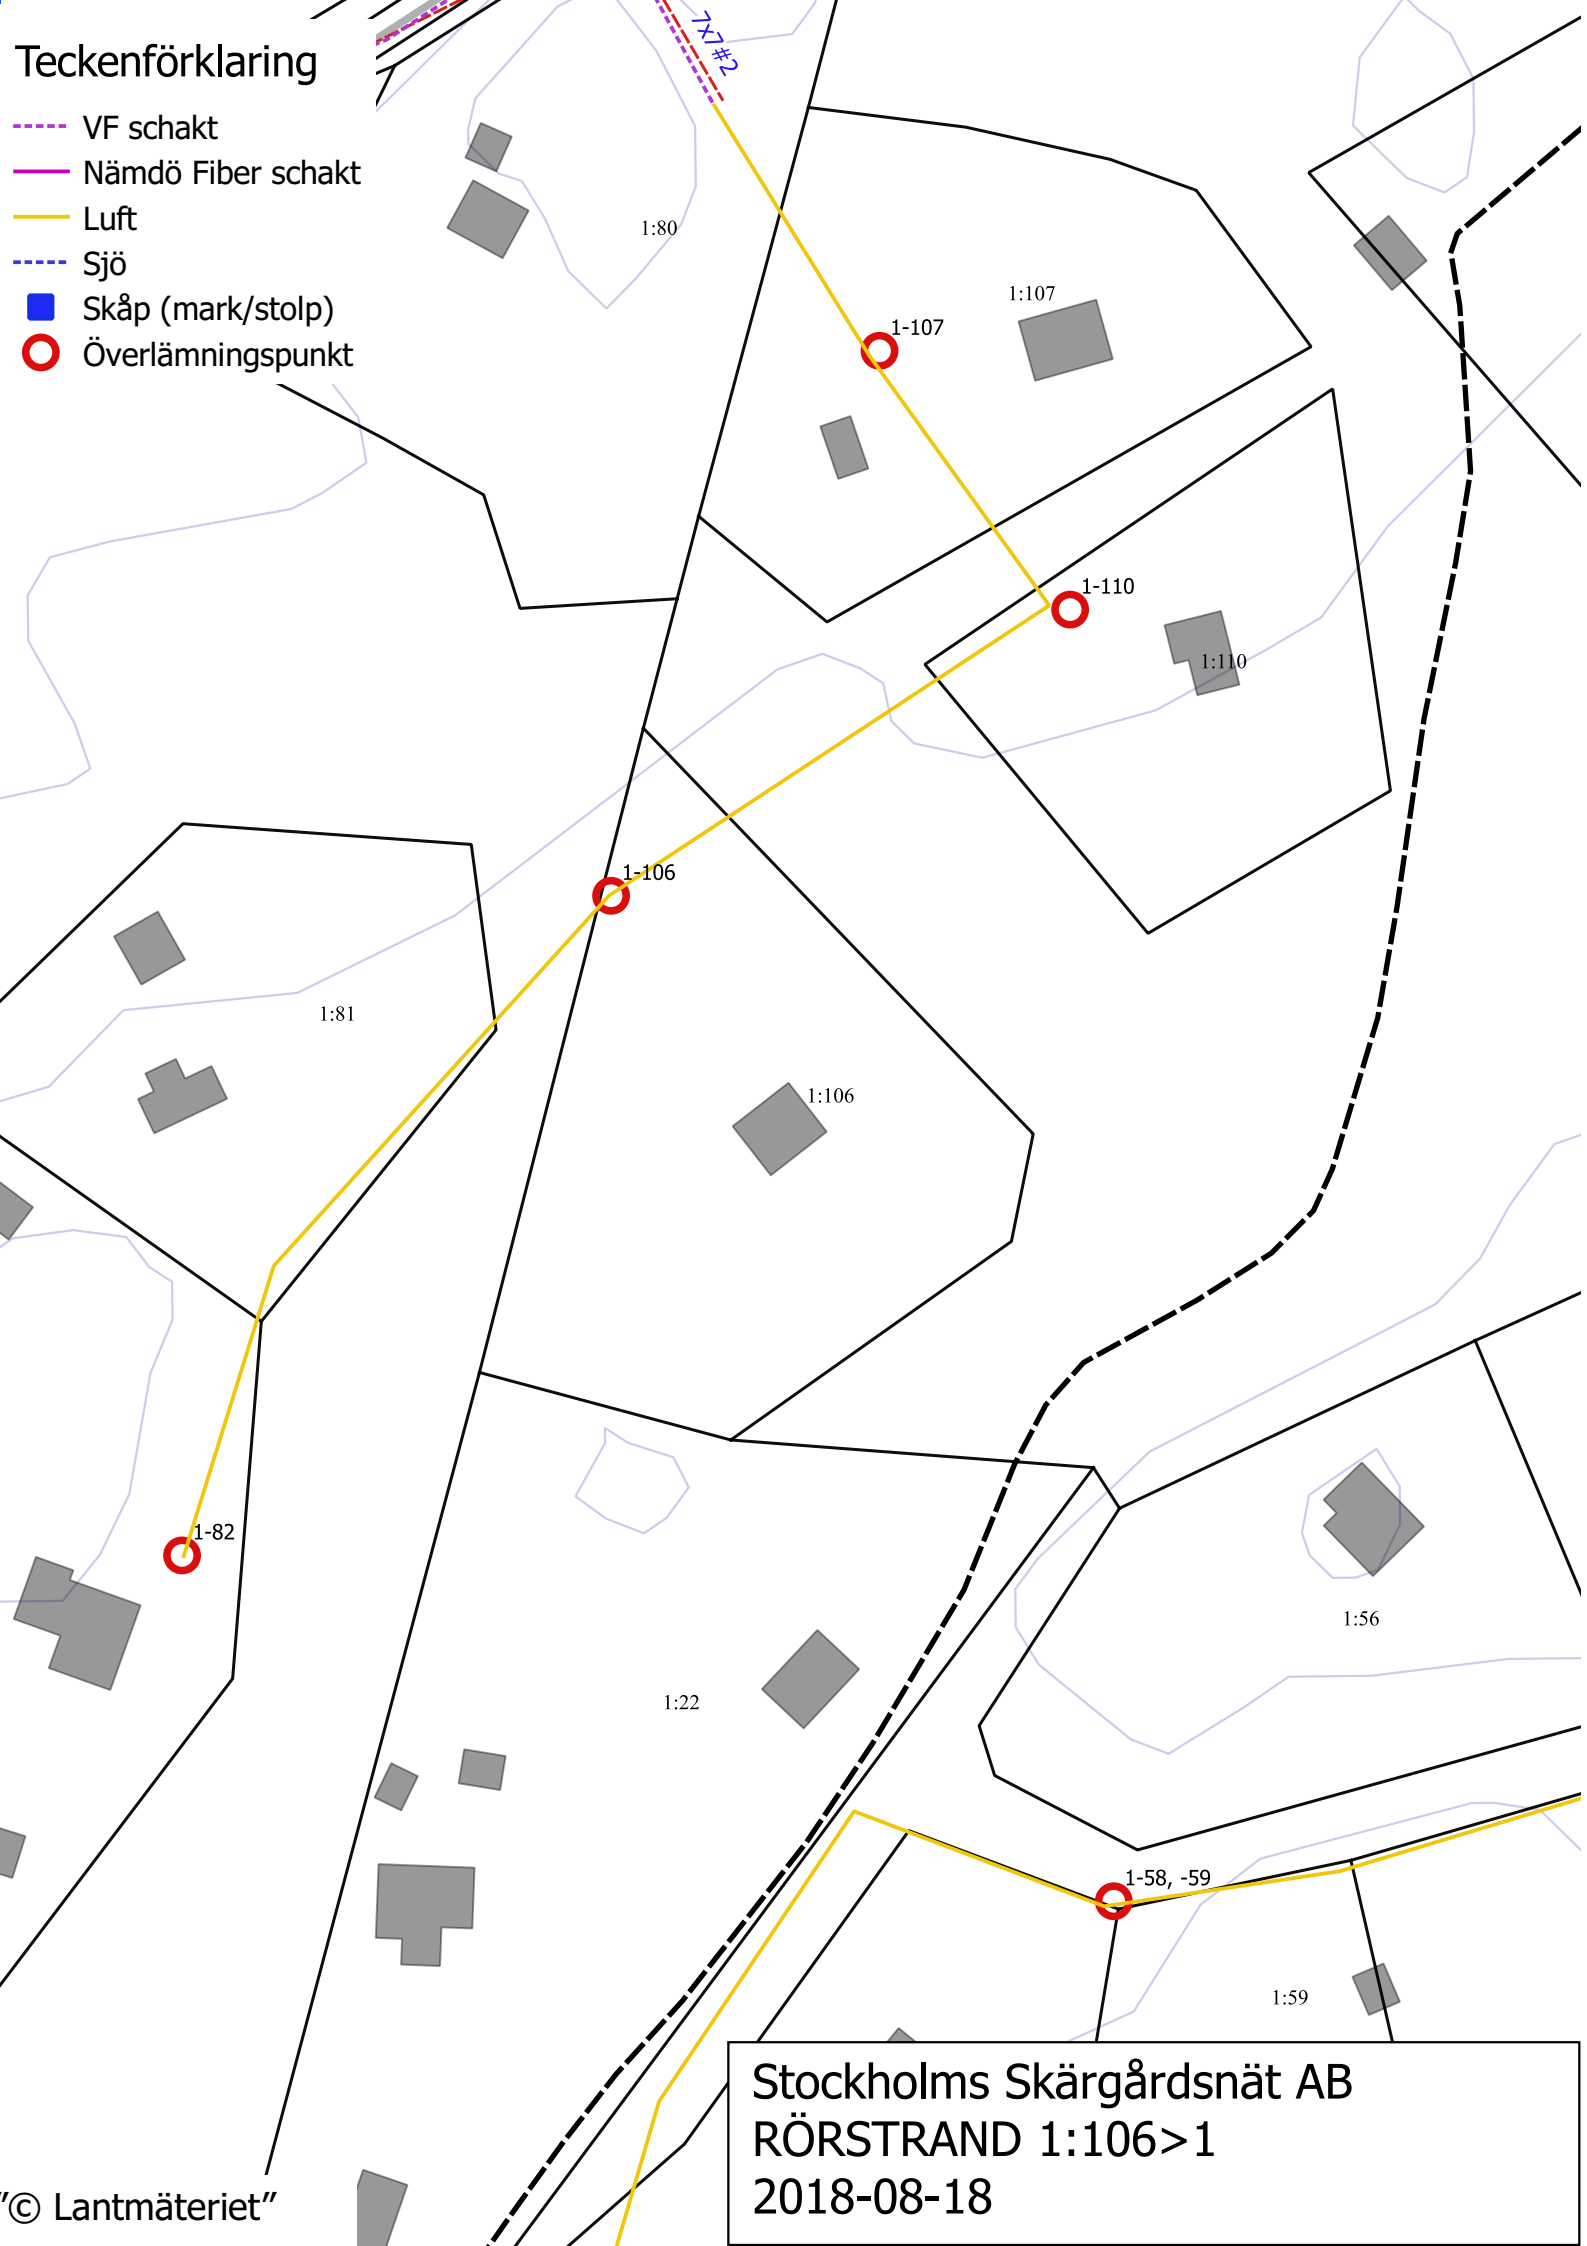

Teckenförklaring

- VF schakt
- Nämdö Fiber schakt
- Luft
- Sjö
- Skåp (mark/stolp)
- Överlämningspunkt

Stockholms Skärgårdsnät AB
RÖRSTRAND 1:106>1
2018-08-18