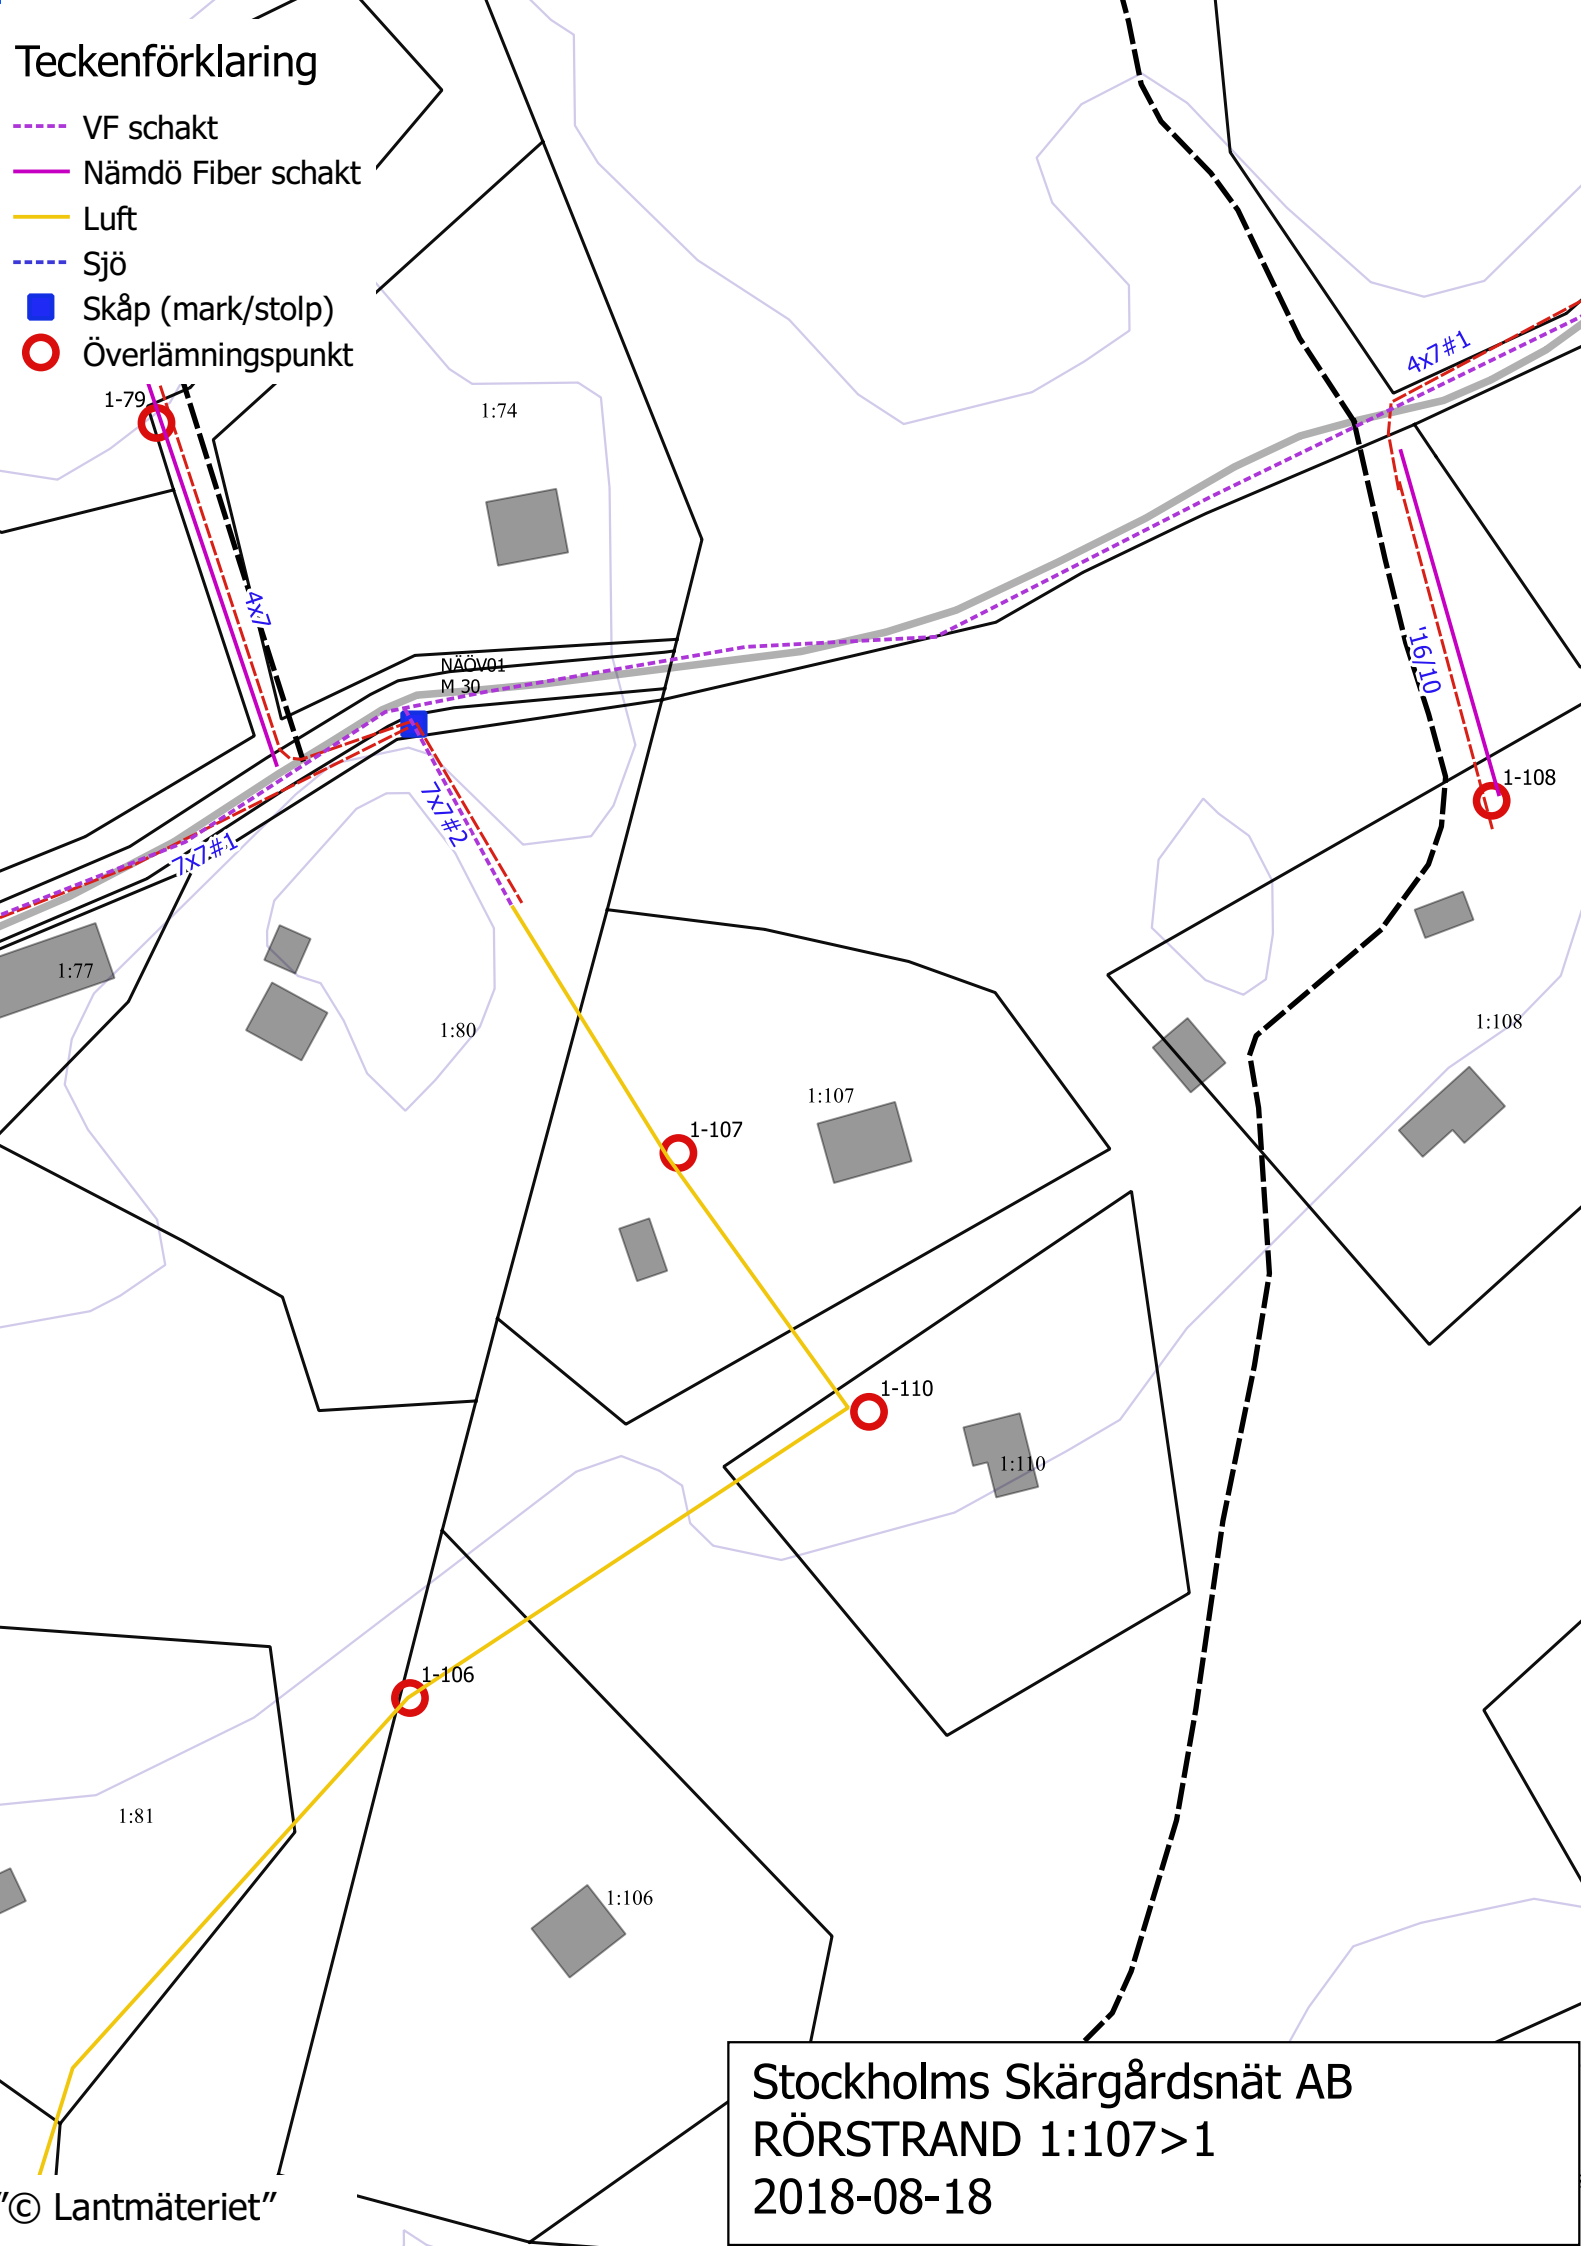

# Teckenförklaring

- VF schakt
- Nämdö Fiber schakt
- Luft
- Sjö
- Skåp (mark/stolp)
- Överlämningspunkt

Stockholms Skärgårdsnät AB  
RÖRSTRAND 1:107>1  
2018-08-18