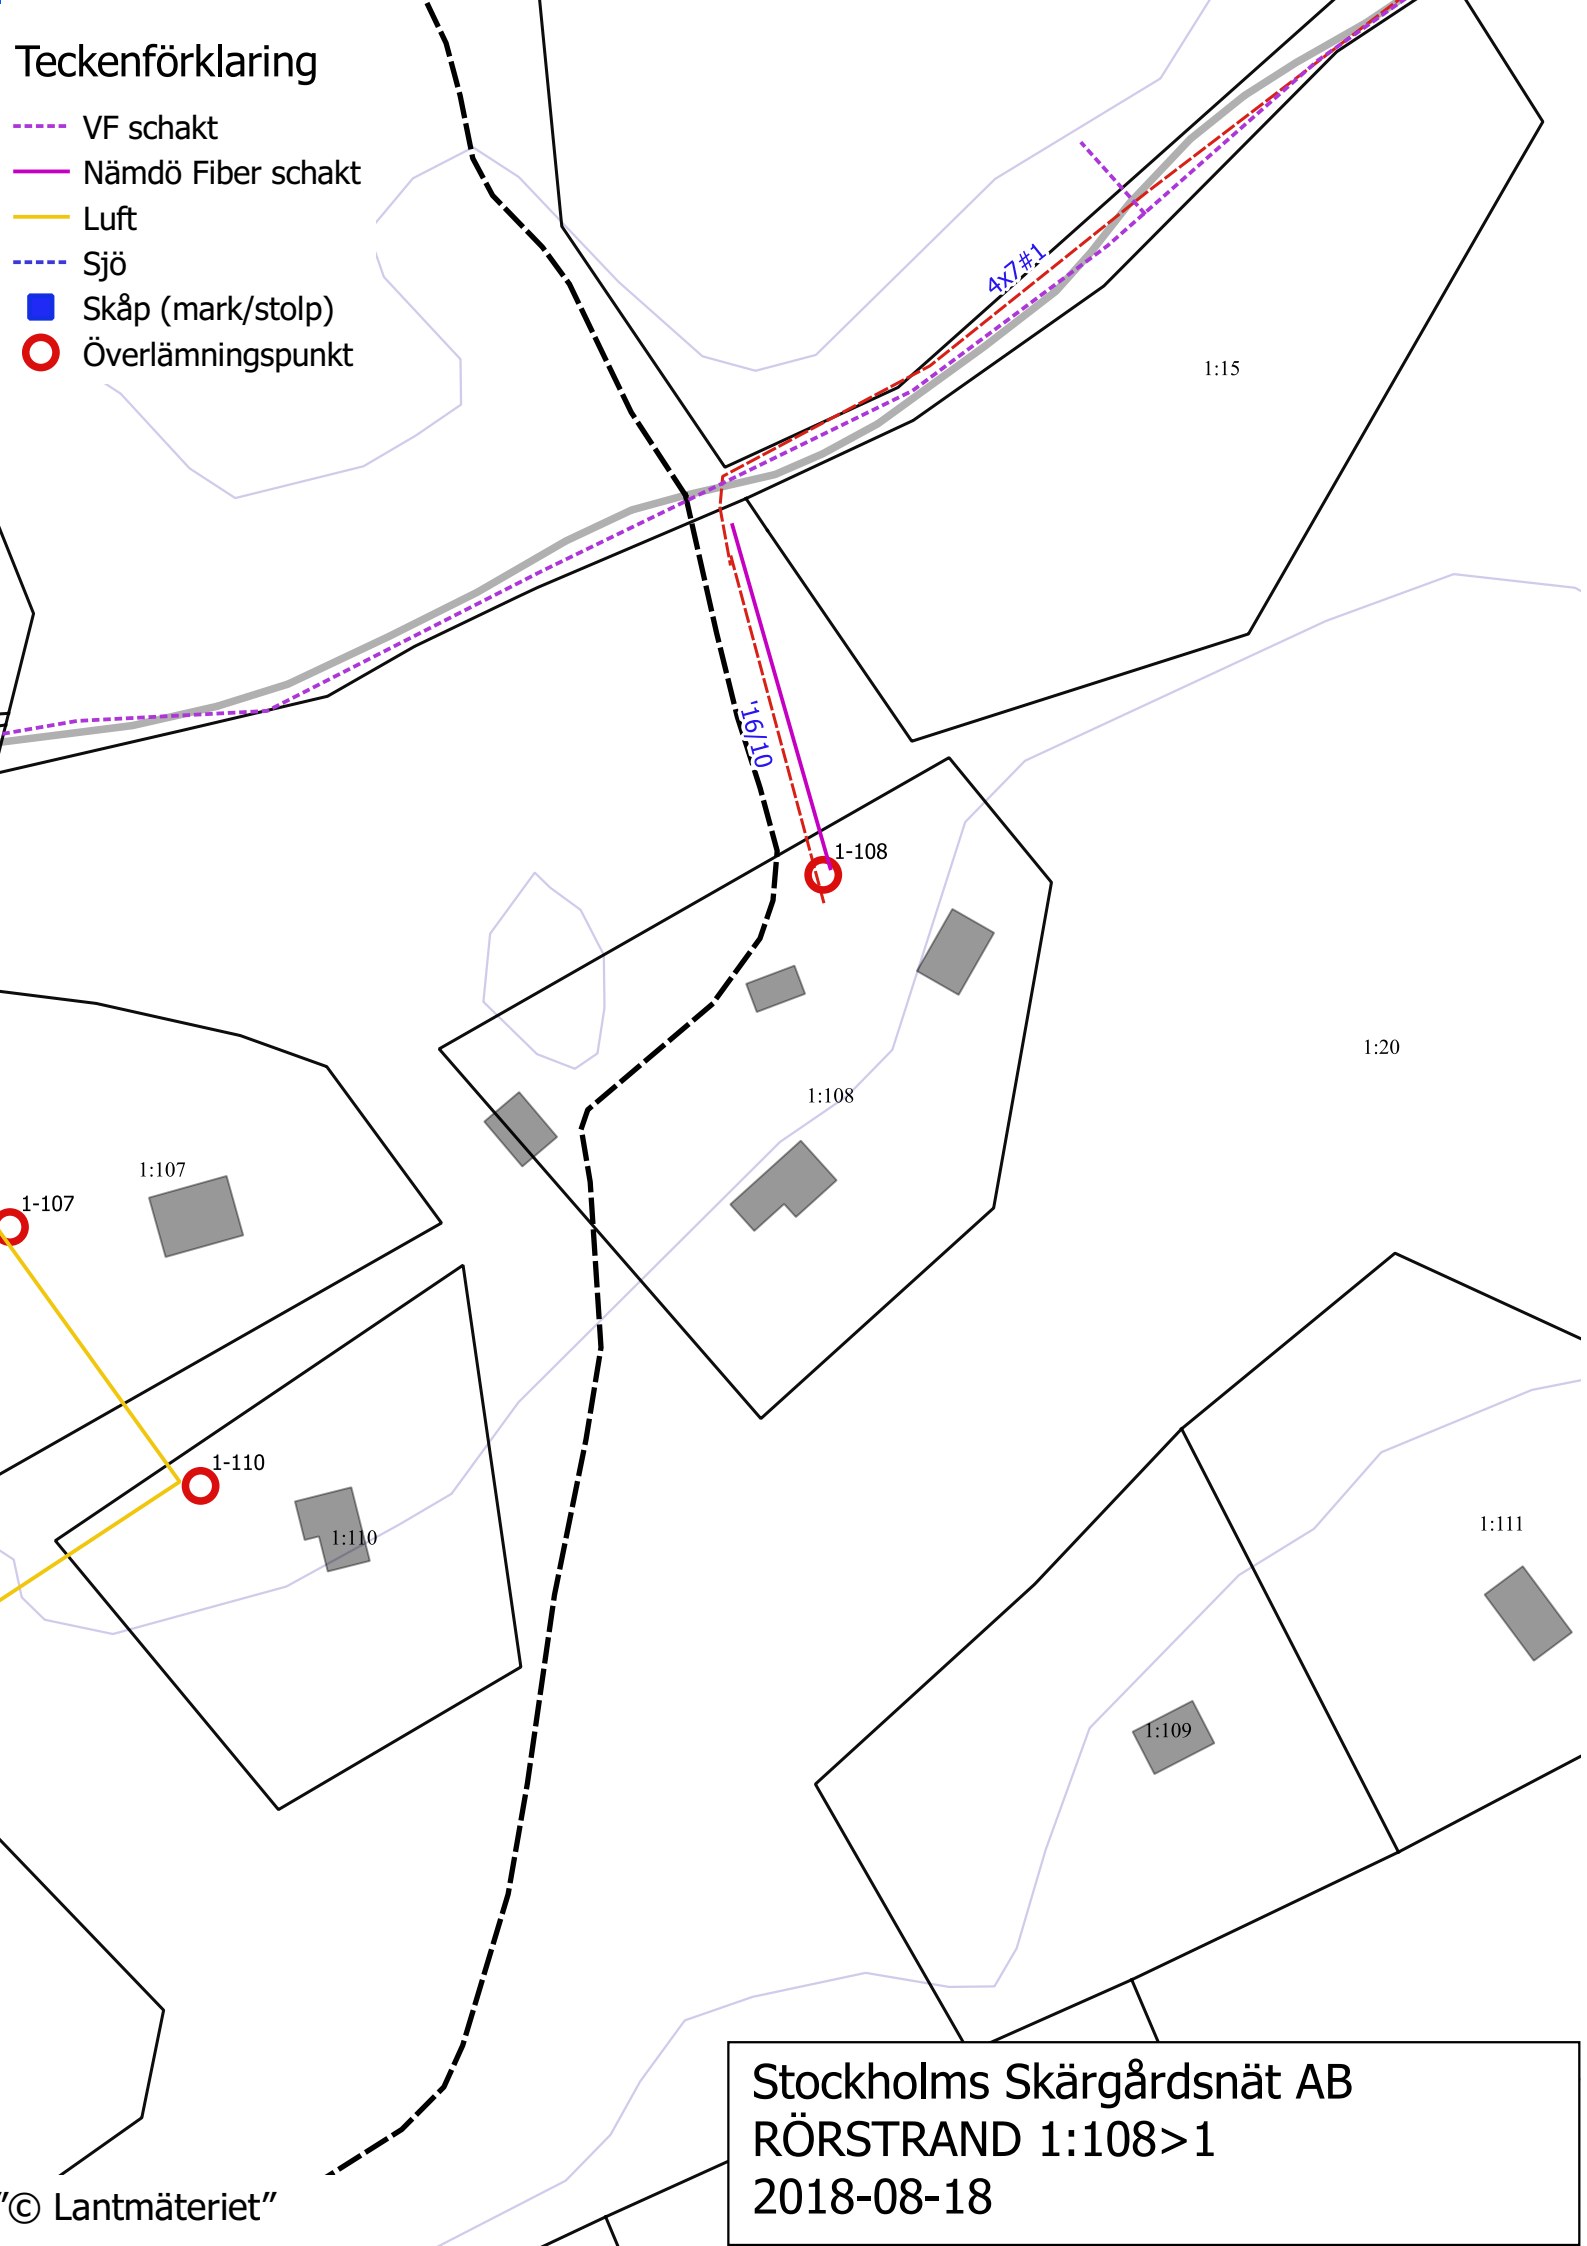

Teckenförklaring

- VF schakt
- Nämdö Fiber schakt
- Luft
- Sjö
- Skåp (mark/stolp)
- Överlämningspunkt

Stockholms Skärgårdsnät AB
RÖRSTRAND 1:108>1
2018-08-18