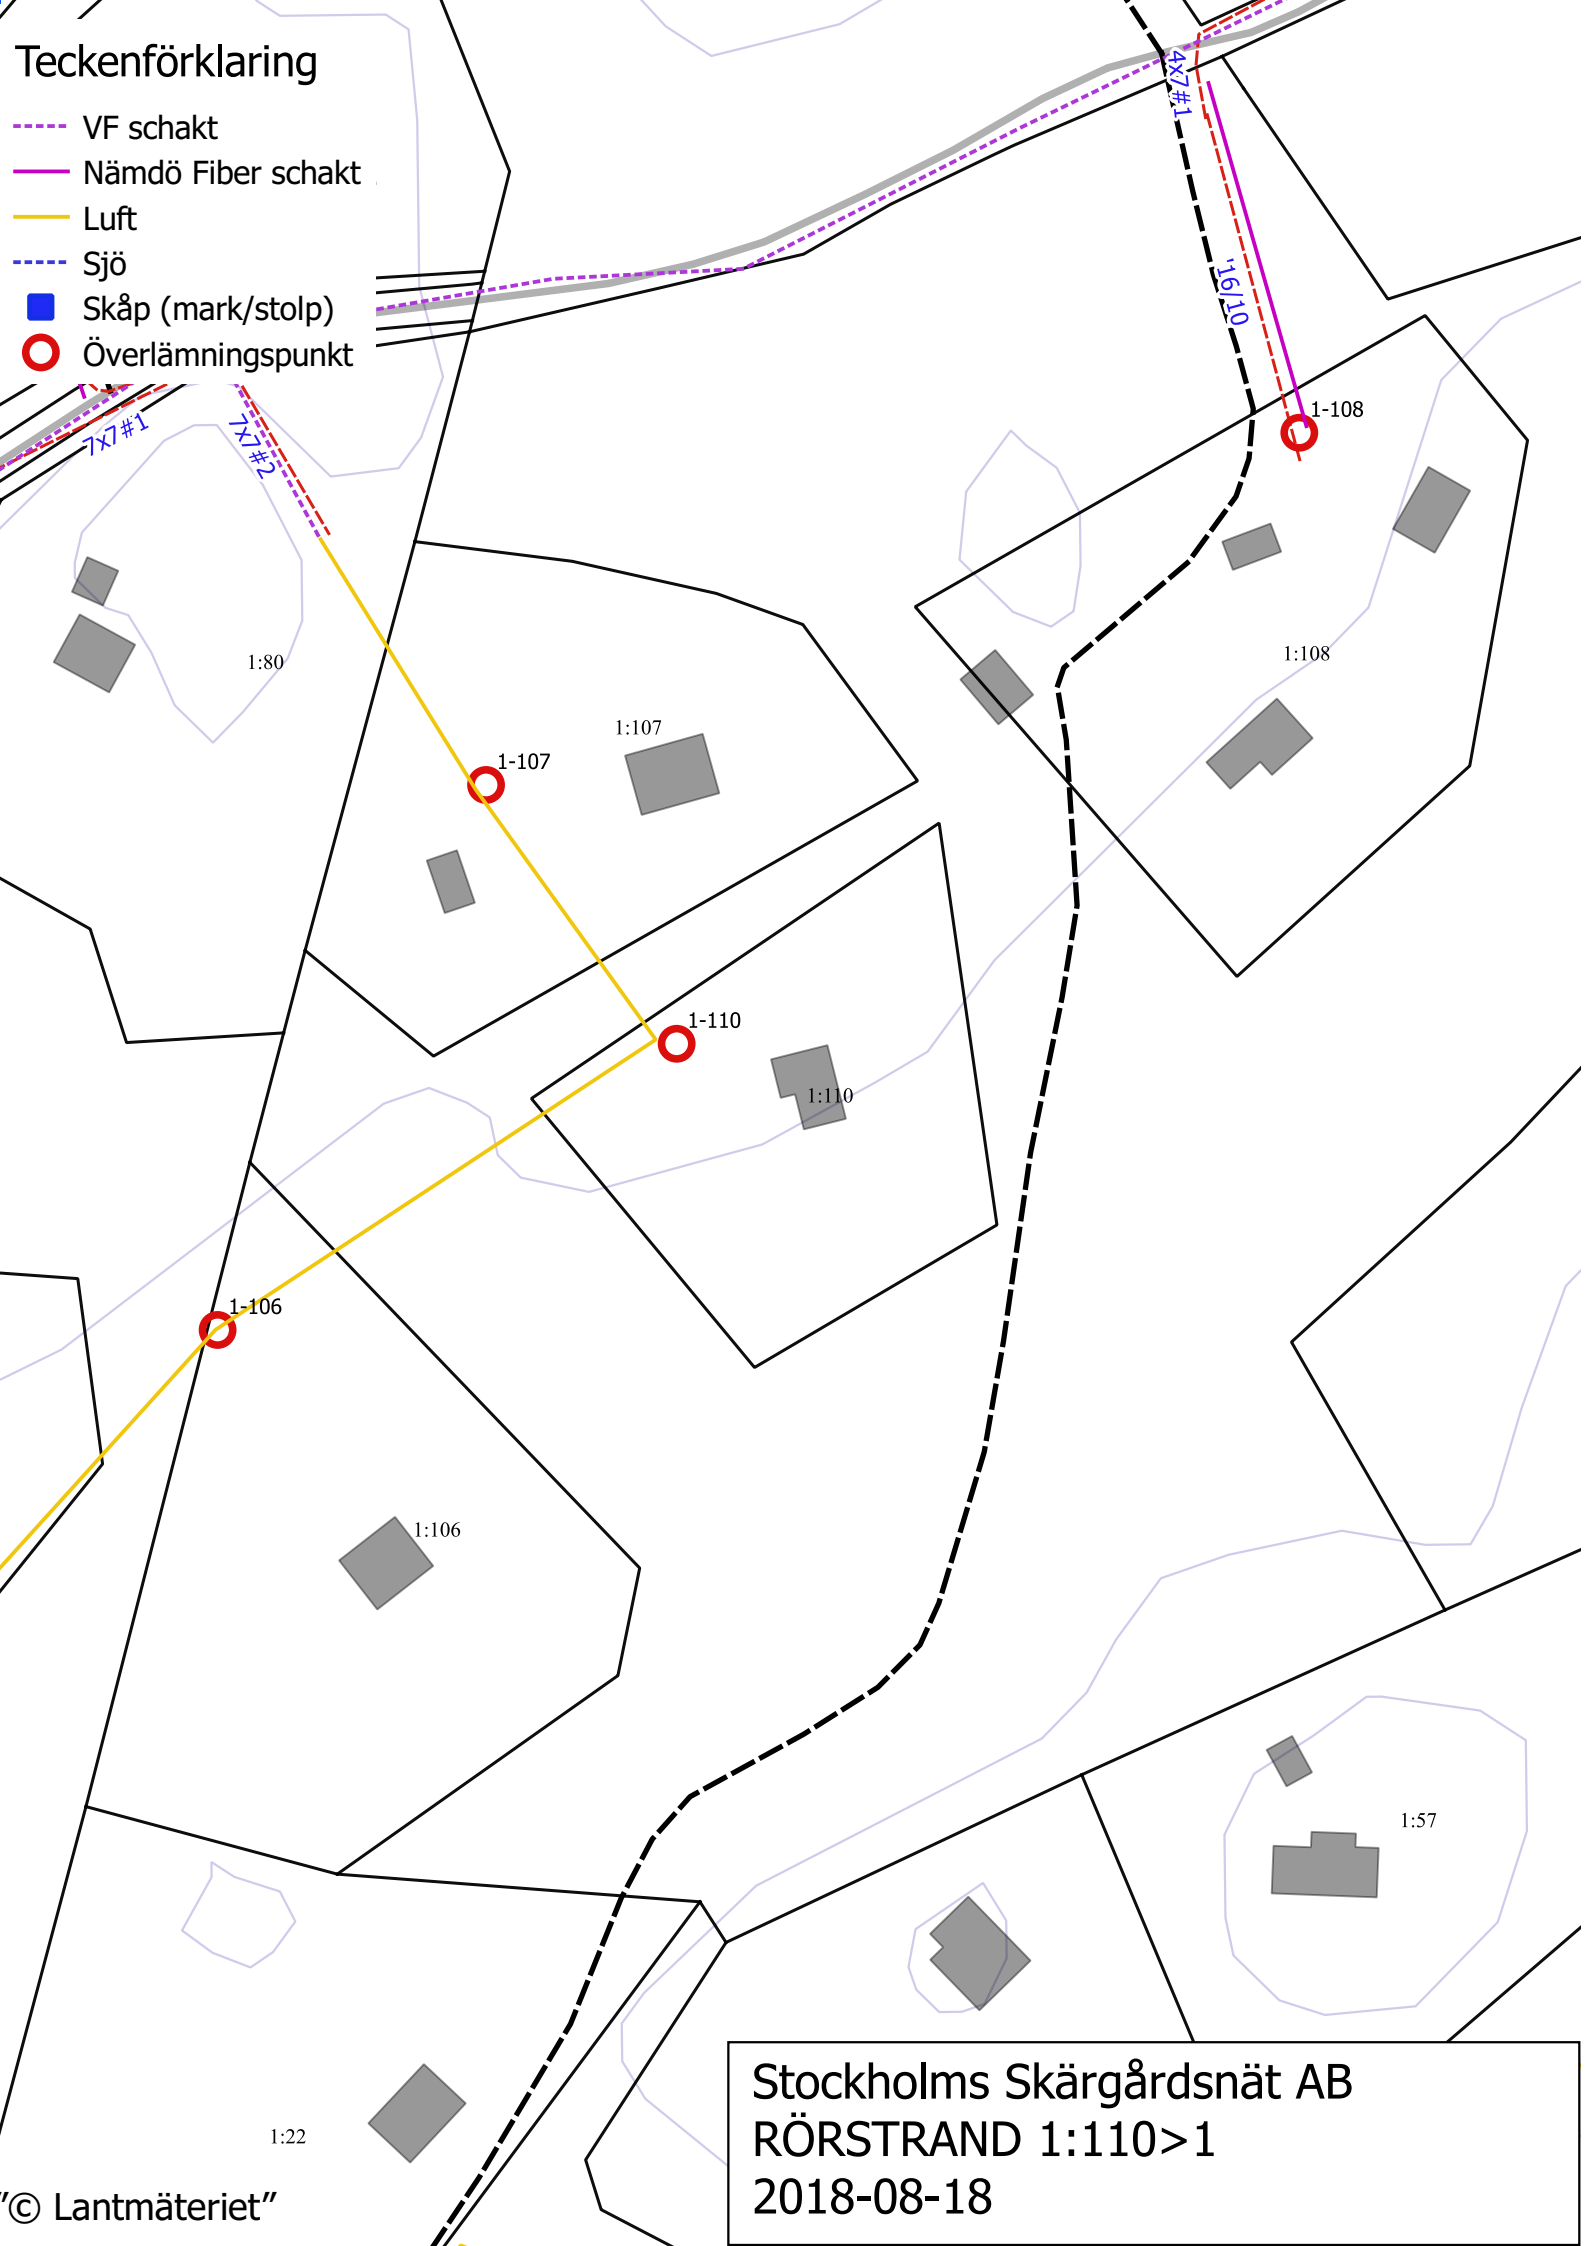

Teckenförklaring

- VF schakt
- Nämdö Fiber schakt
- Luft
- Sjö
- Skåp (mark/stolp)
- Överlämningspunkt

Stockholms Skärgårdsnät AB
RÖRSTRAND 1:110>1
2018-08-18