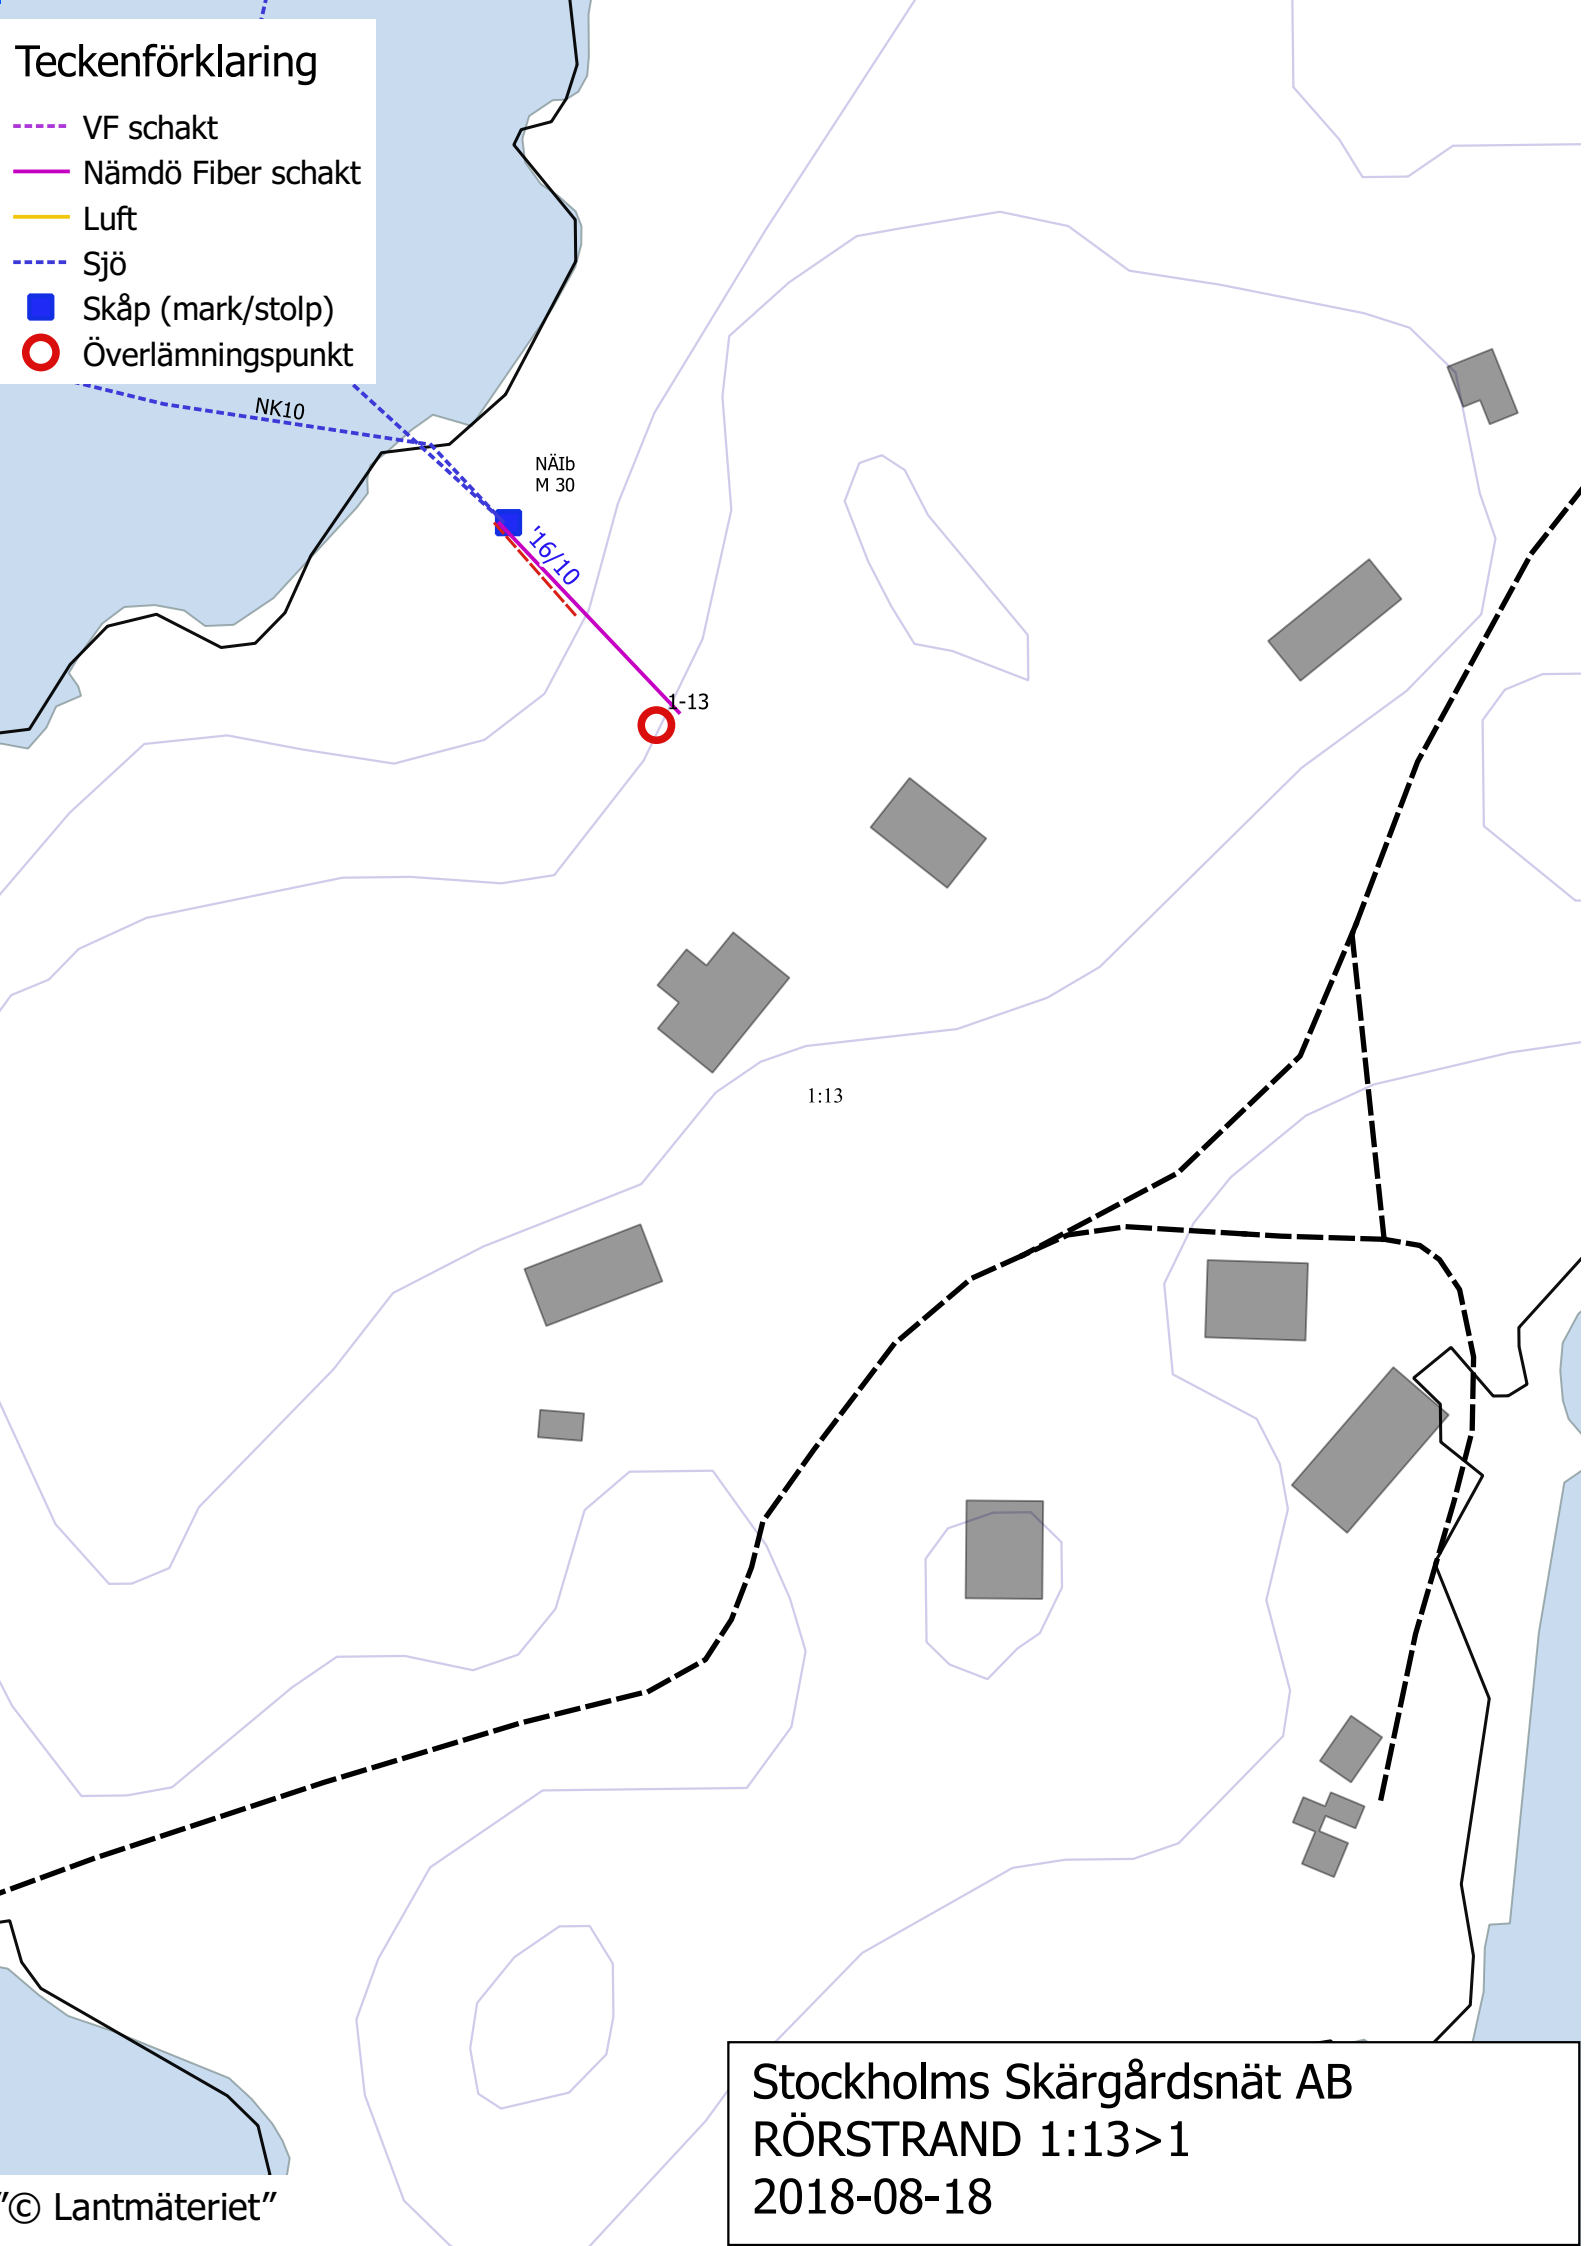

# Teckenförklaring

- VF schakt
- Nämdö Fiber schakt
- Luft
- Sjö
- Skåp (mark/stolp)
- Överlämningspunkt

Stockholms Skärgårdsnät AB  
RÖRSTRAND 1:13>1  
2018-08-18