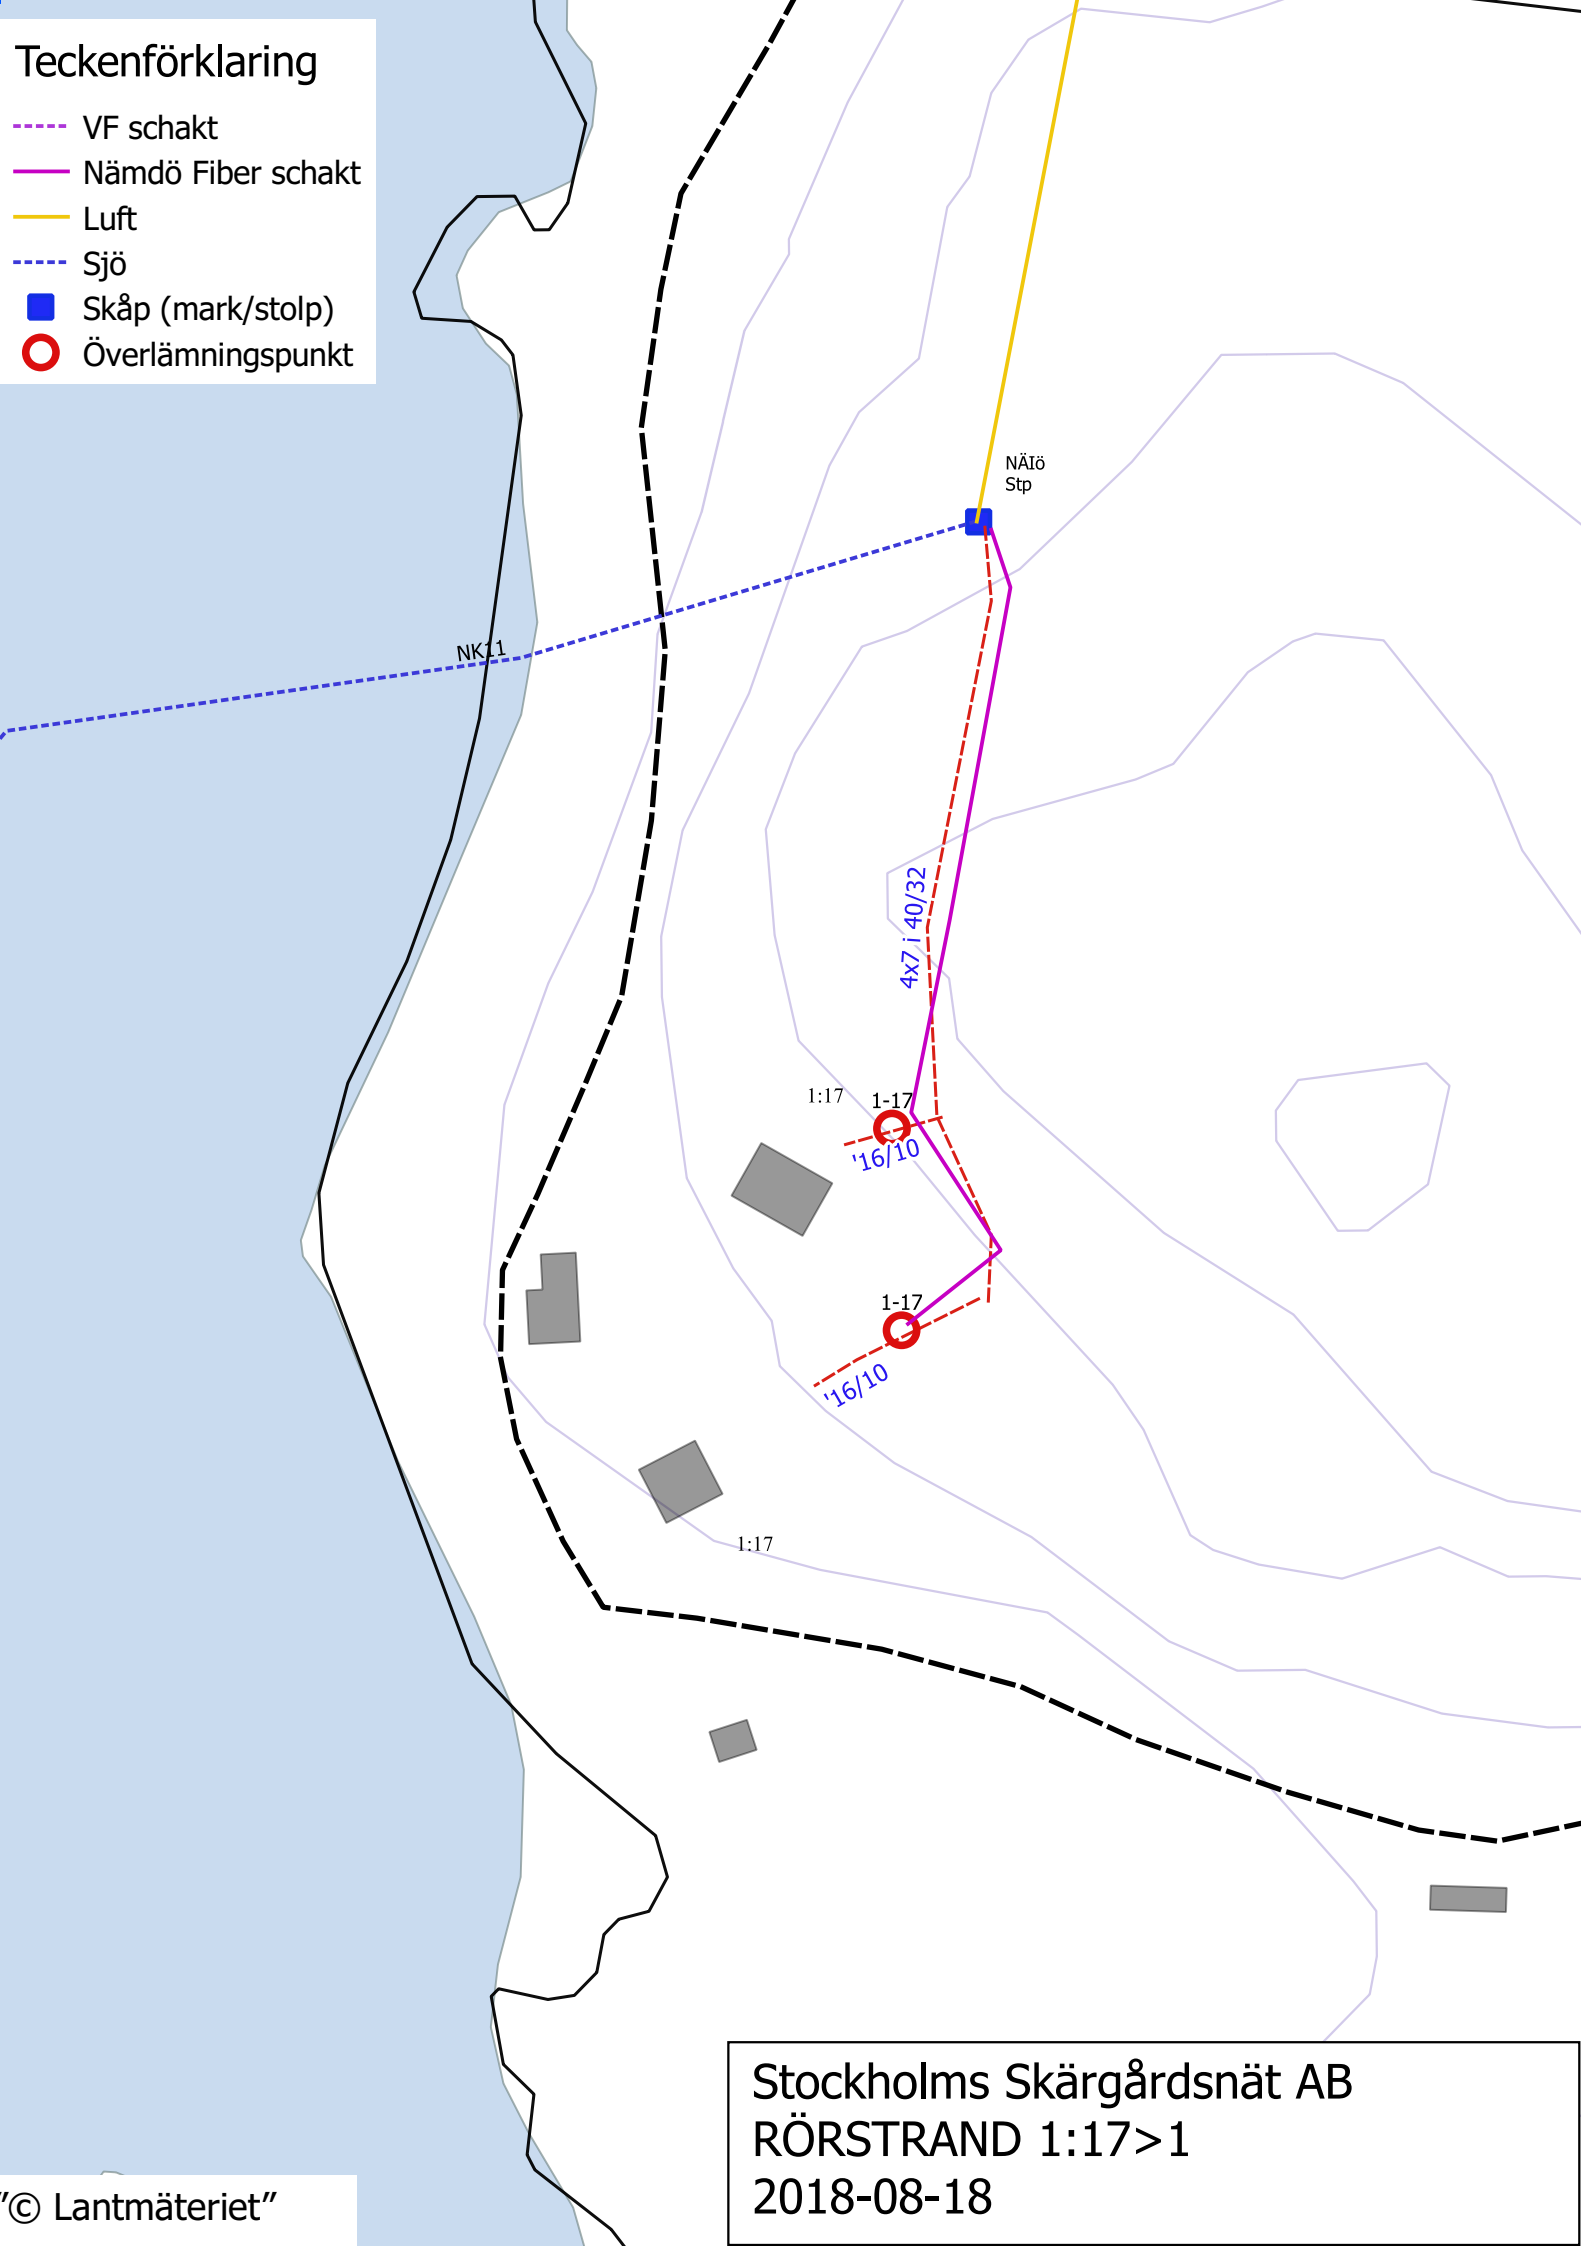

Teckenförklaring

- VF schakt
- Nämdö Fiber schakt
- Luft
- Sjö
- Skåp (mark/stolp)
- Överlämningspunkt

Stockholms Skärgårdsnät AB
RÖRSTRAND 1:17>1
2018-08-18