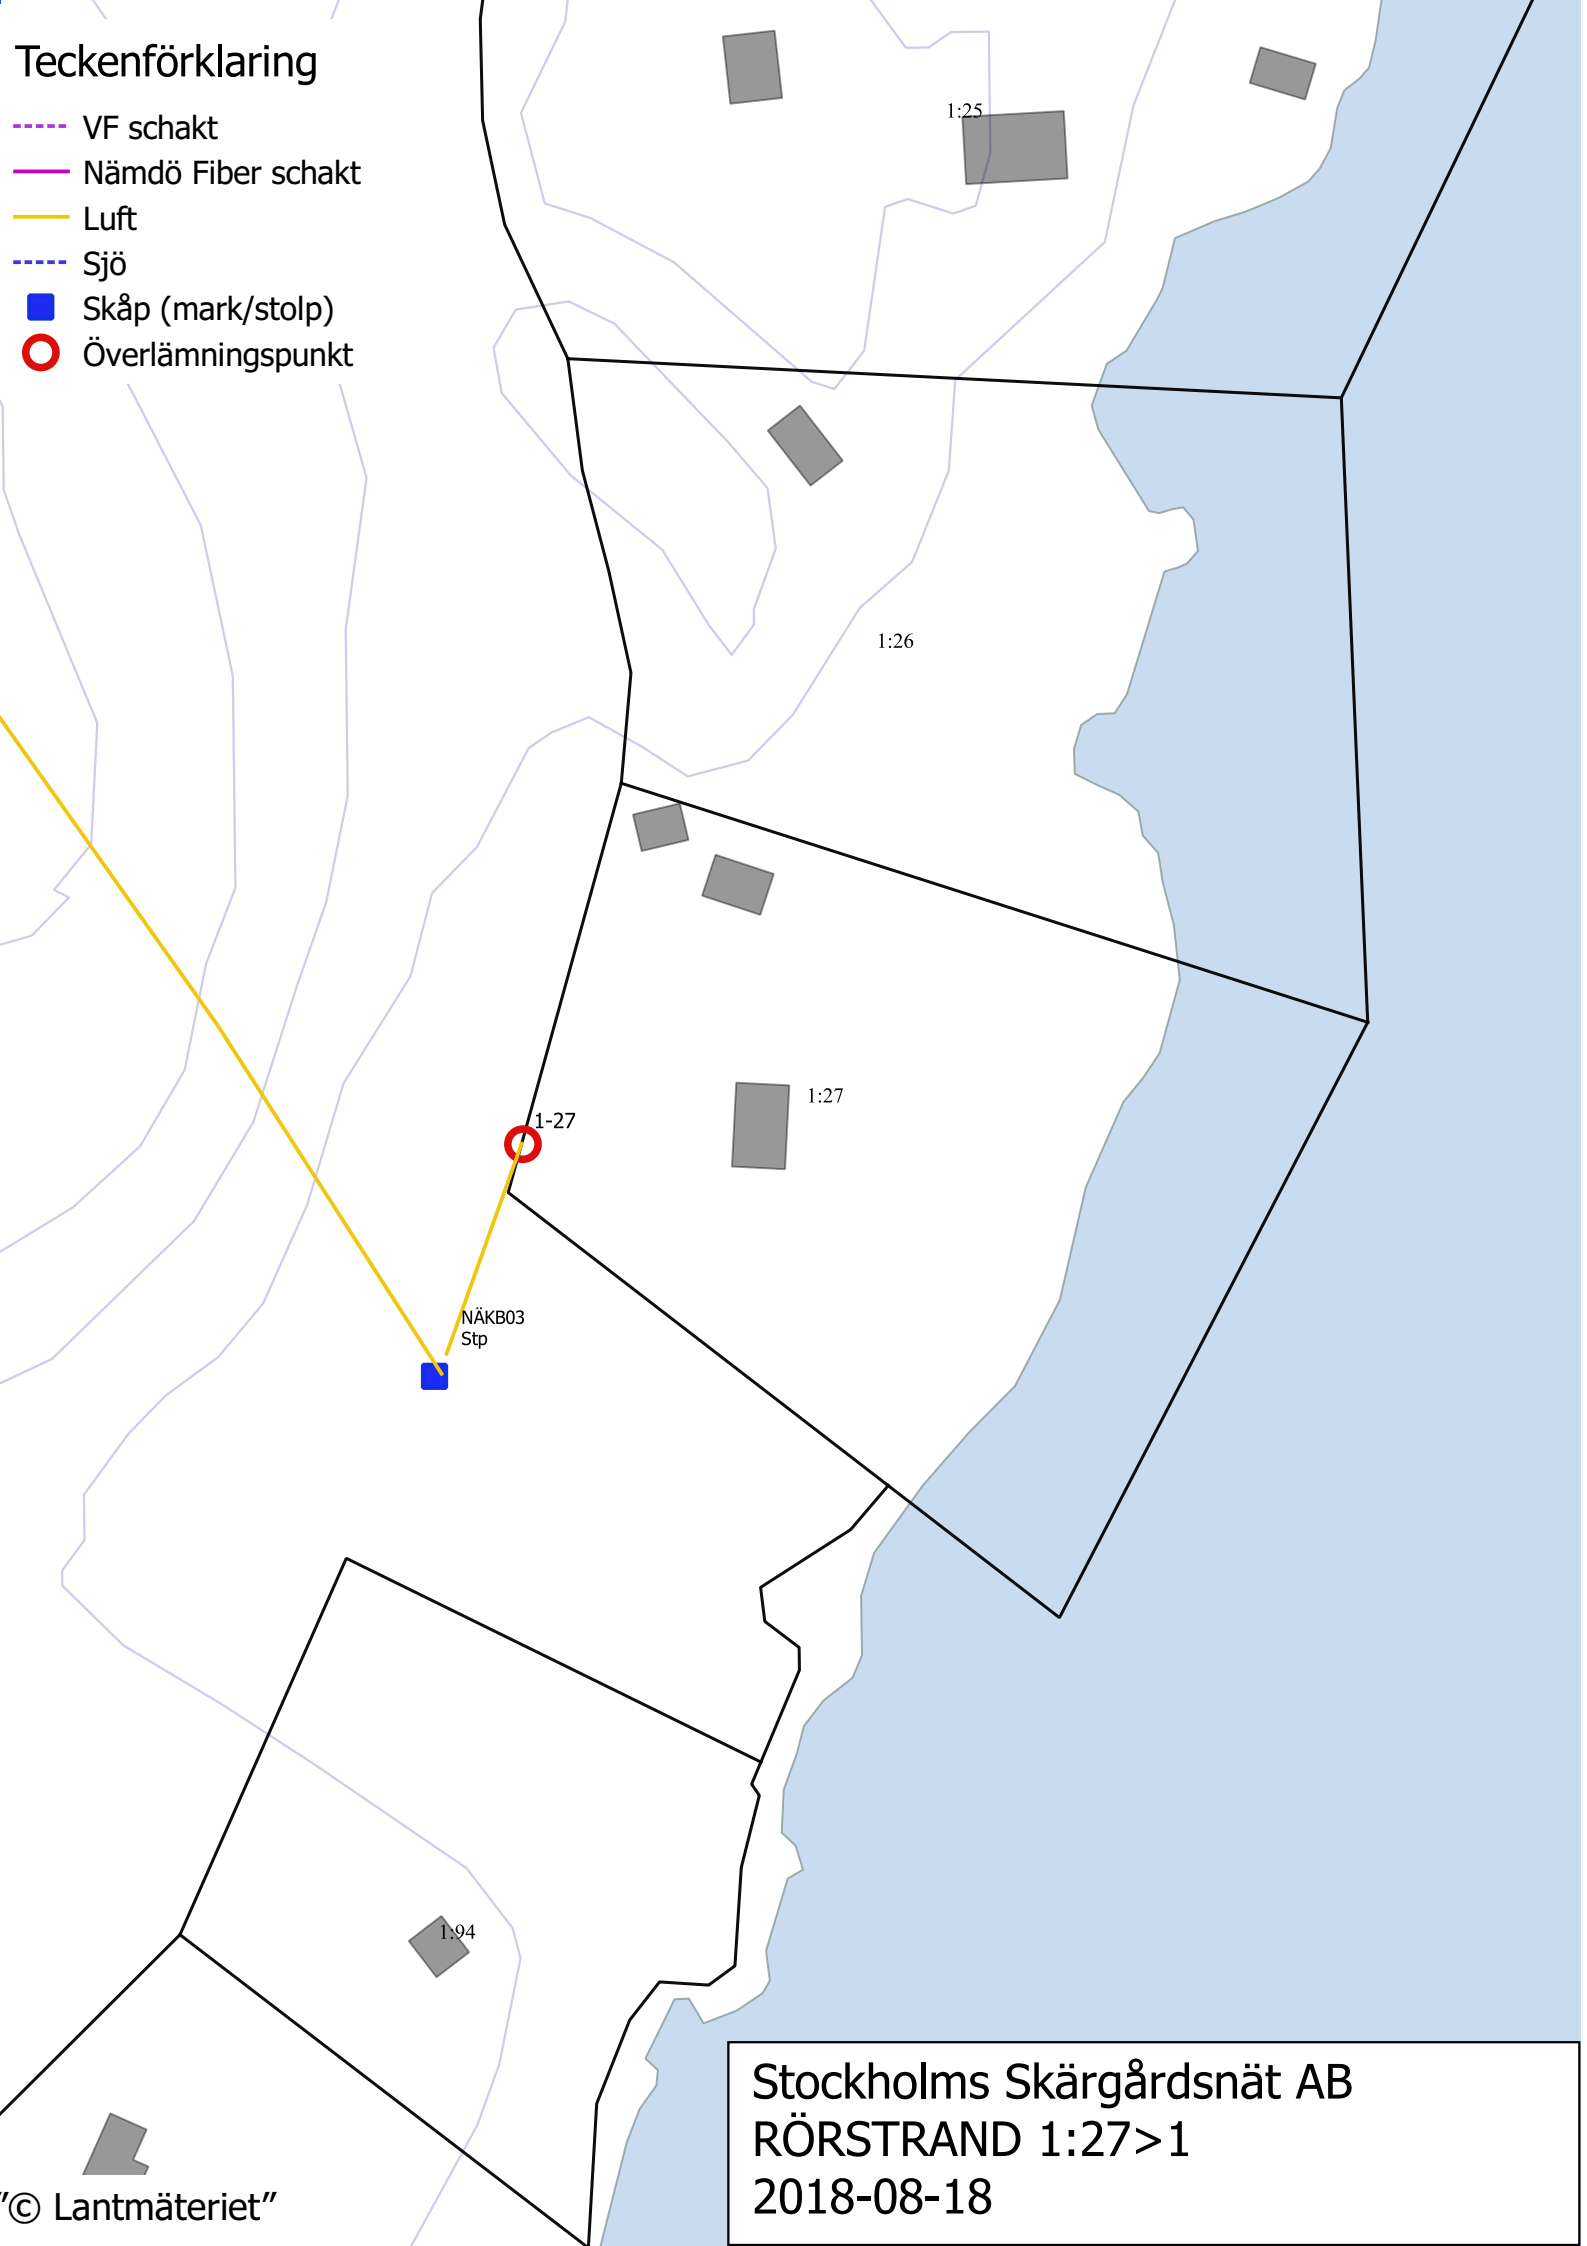

# Teckenförklaring

- VF schakt
- Nämdö Fiber schakt
- Luft
- Sjö
- Skåp (mark/stolp)
- Överlämningspunkt

Stockholms Skärgårdsnät AB  
RÖRSTRAND 1:27>1  
2018-08-18