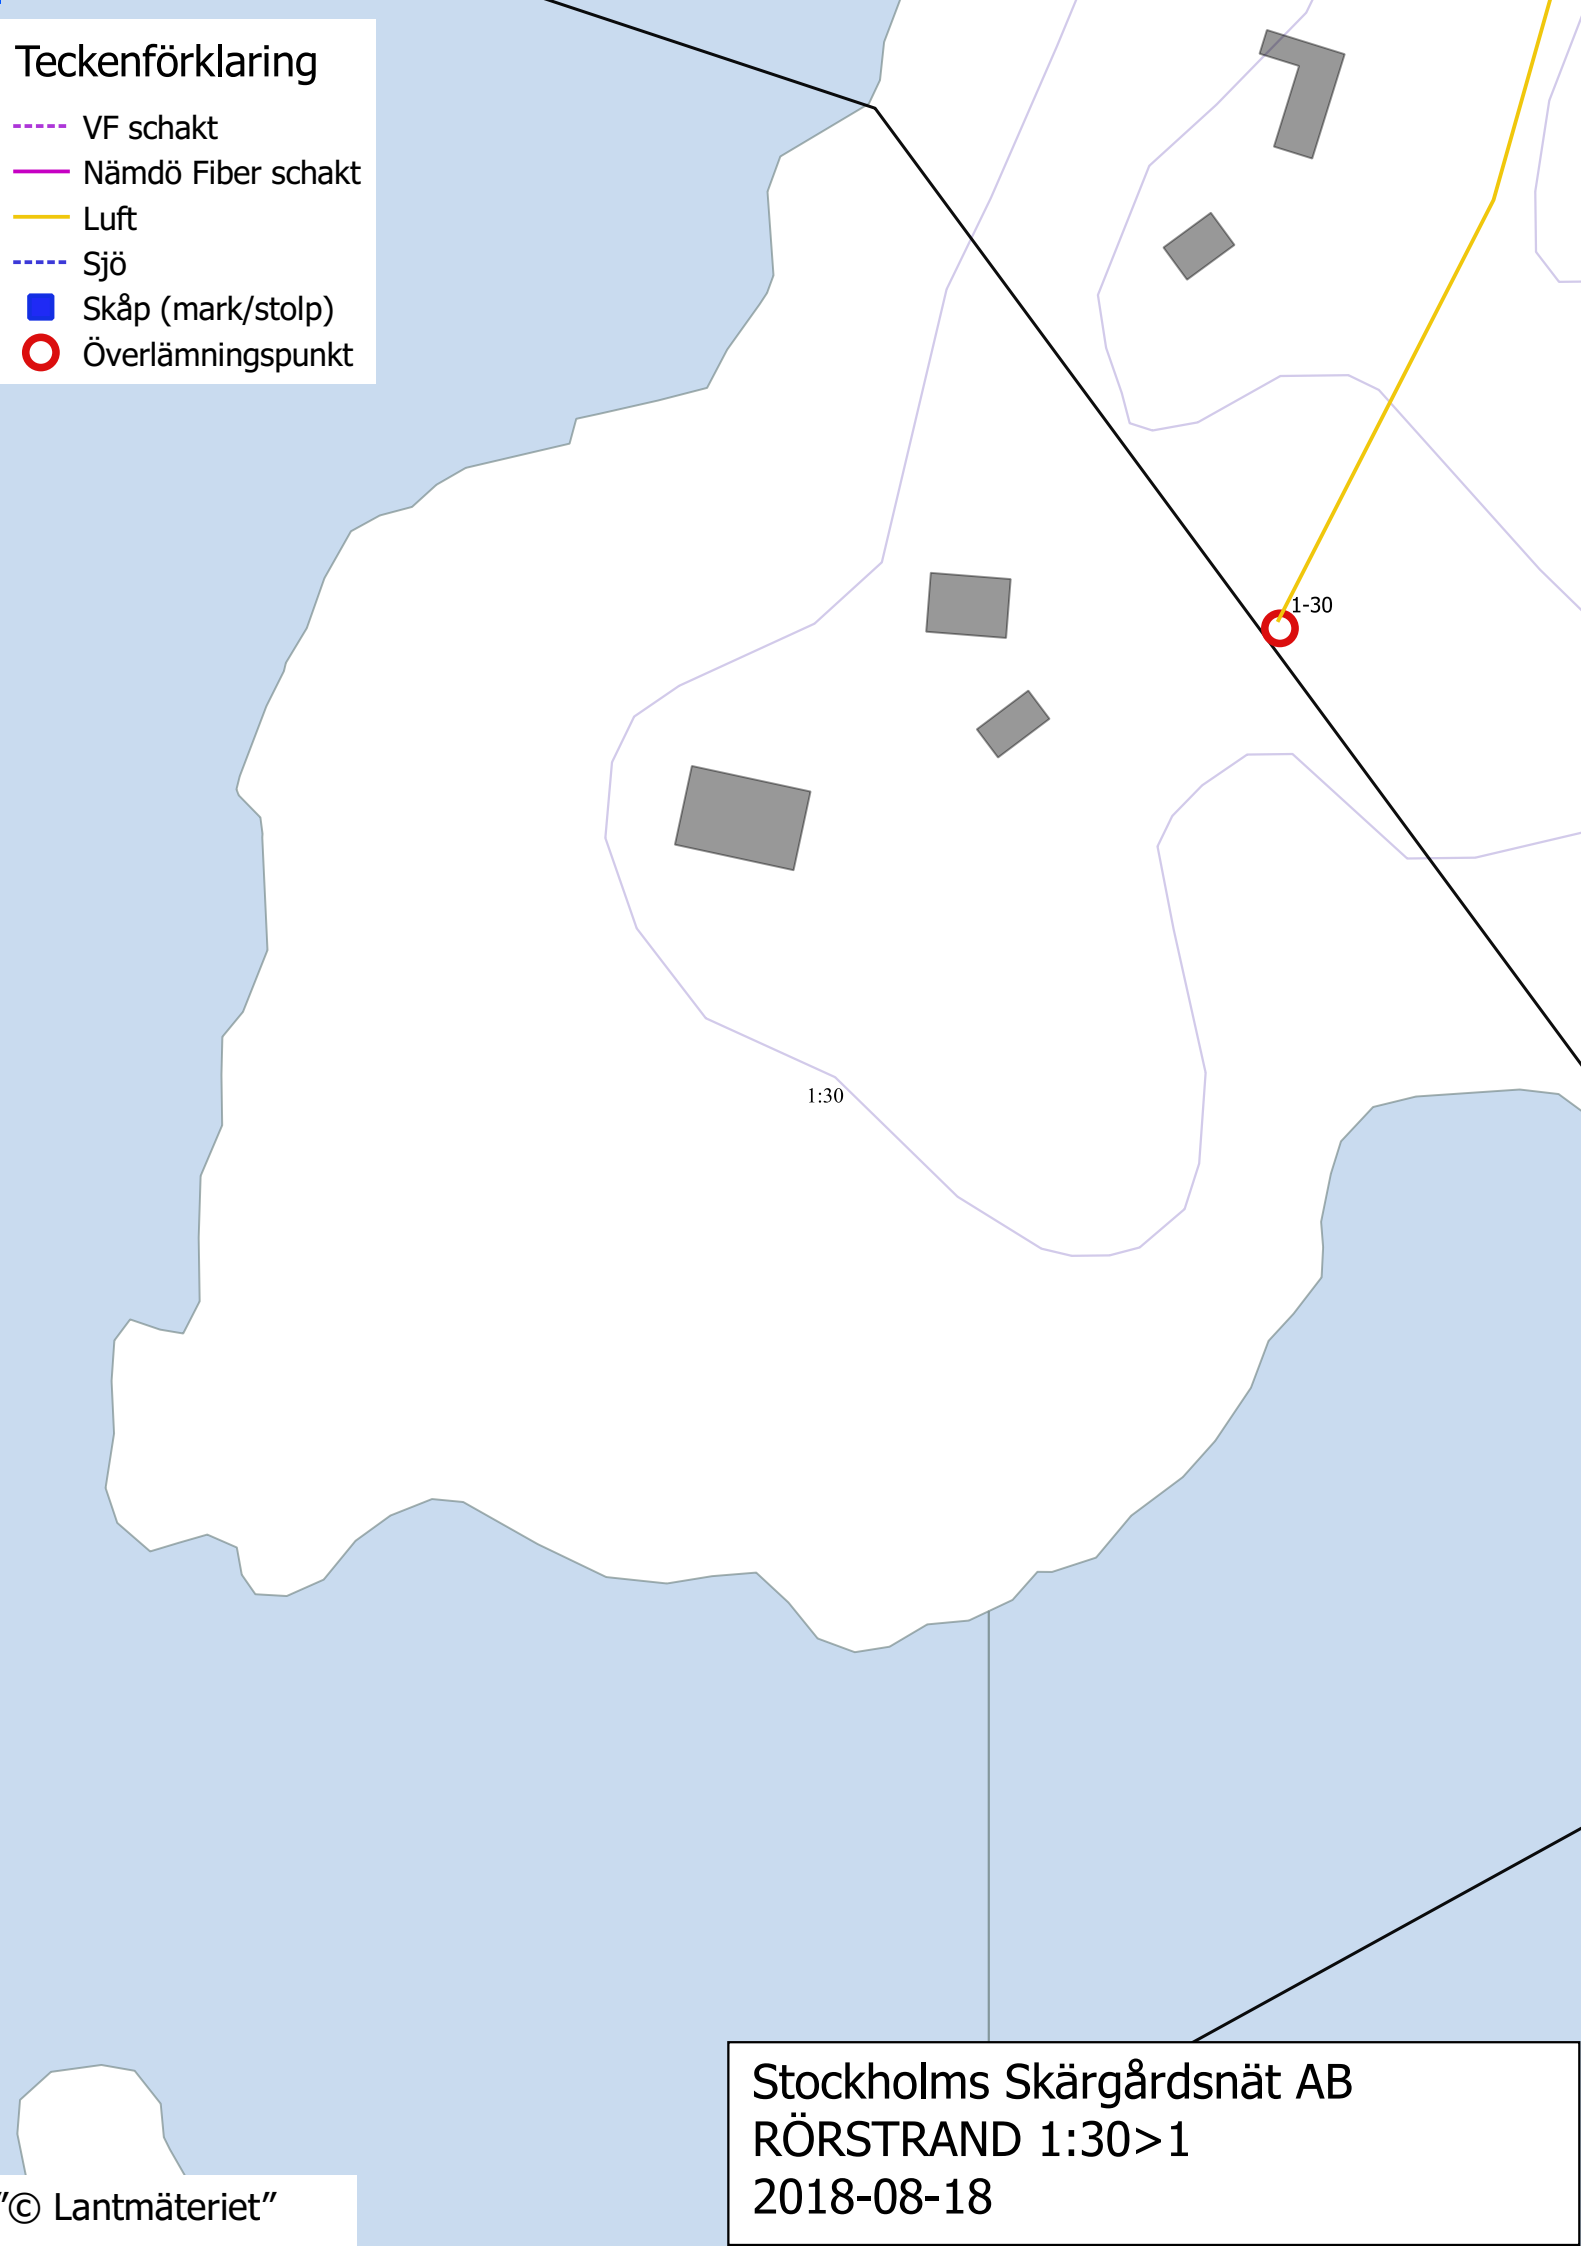

Teckenförklaring

- VF schakt
- Nämdö Fiber schakt
- Luft
- Sjö
- Skåp (mark/stolp)
- Överlämningspunkt

Stockholms Skärgårdsnät AB
RÖRSTRAND 1:30>1
2018-08-18