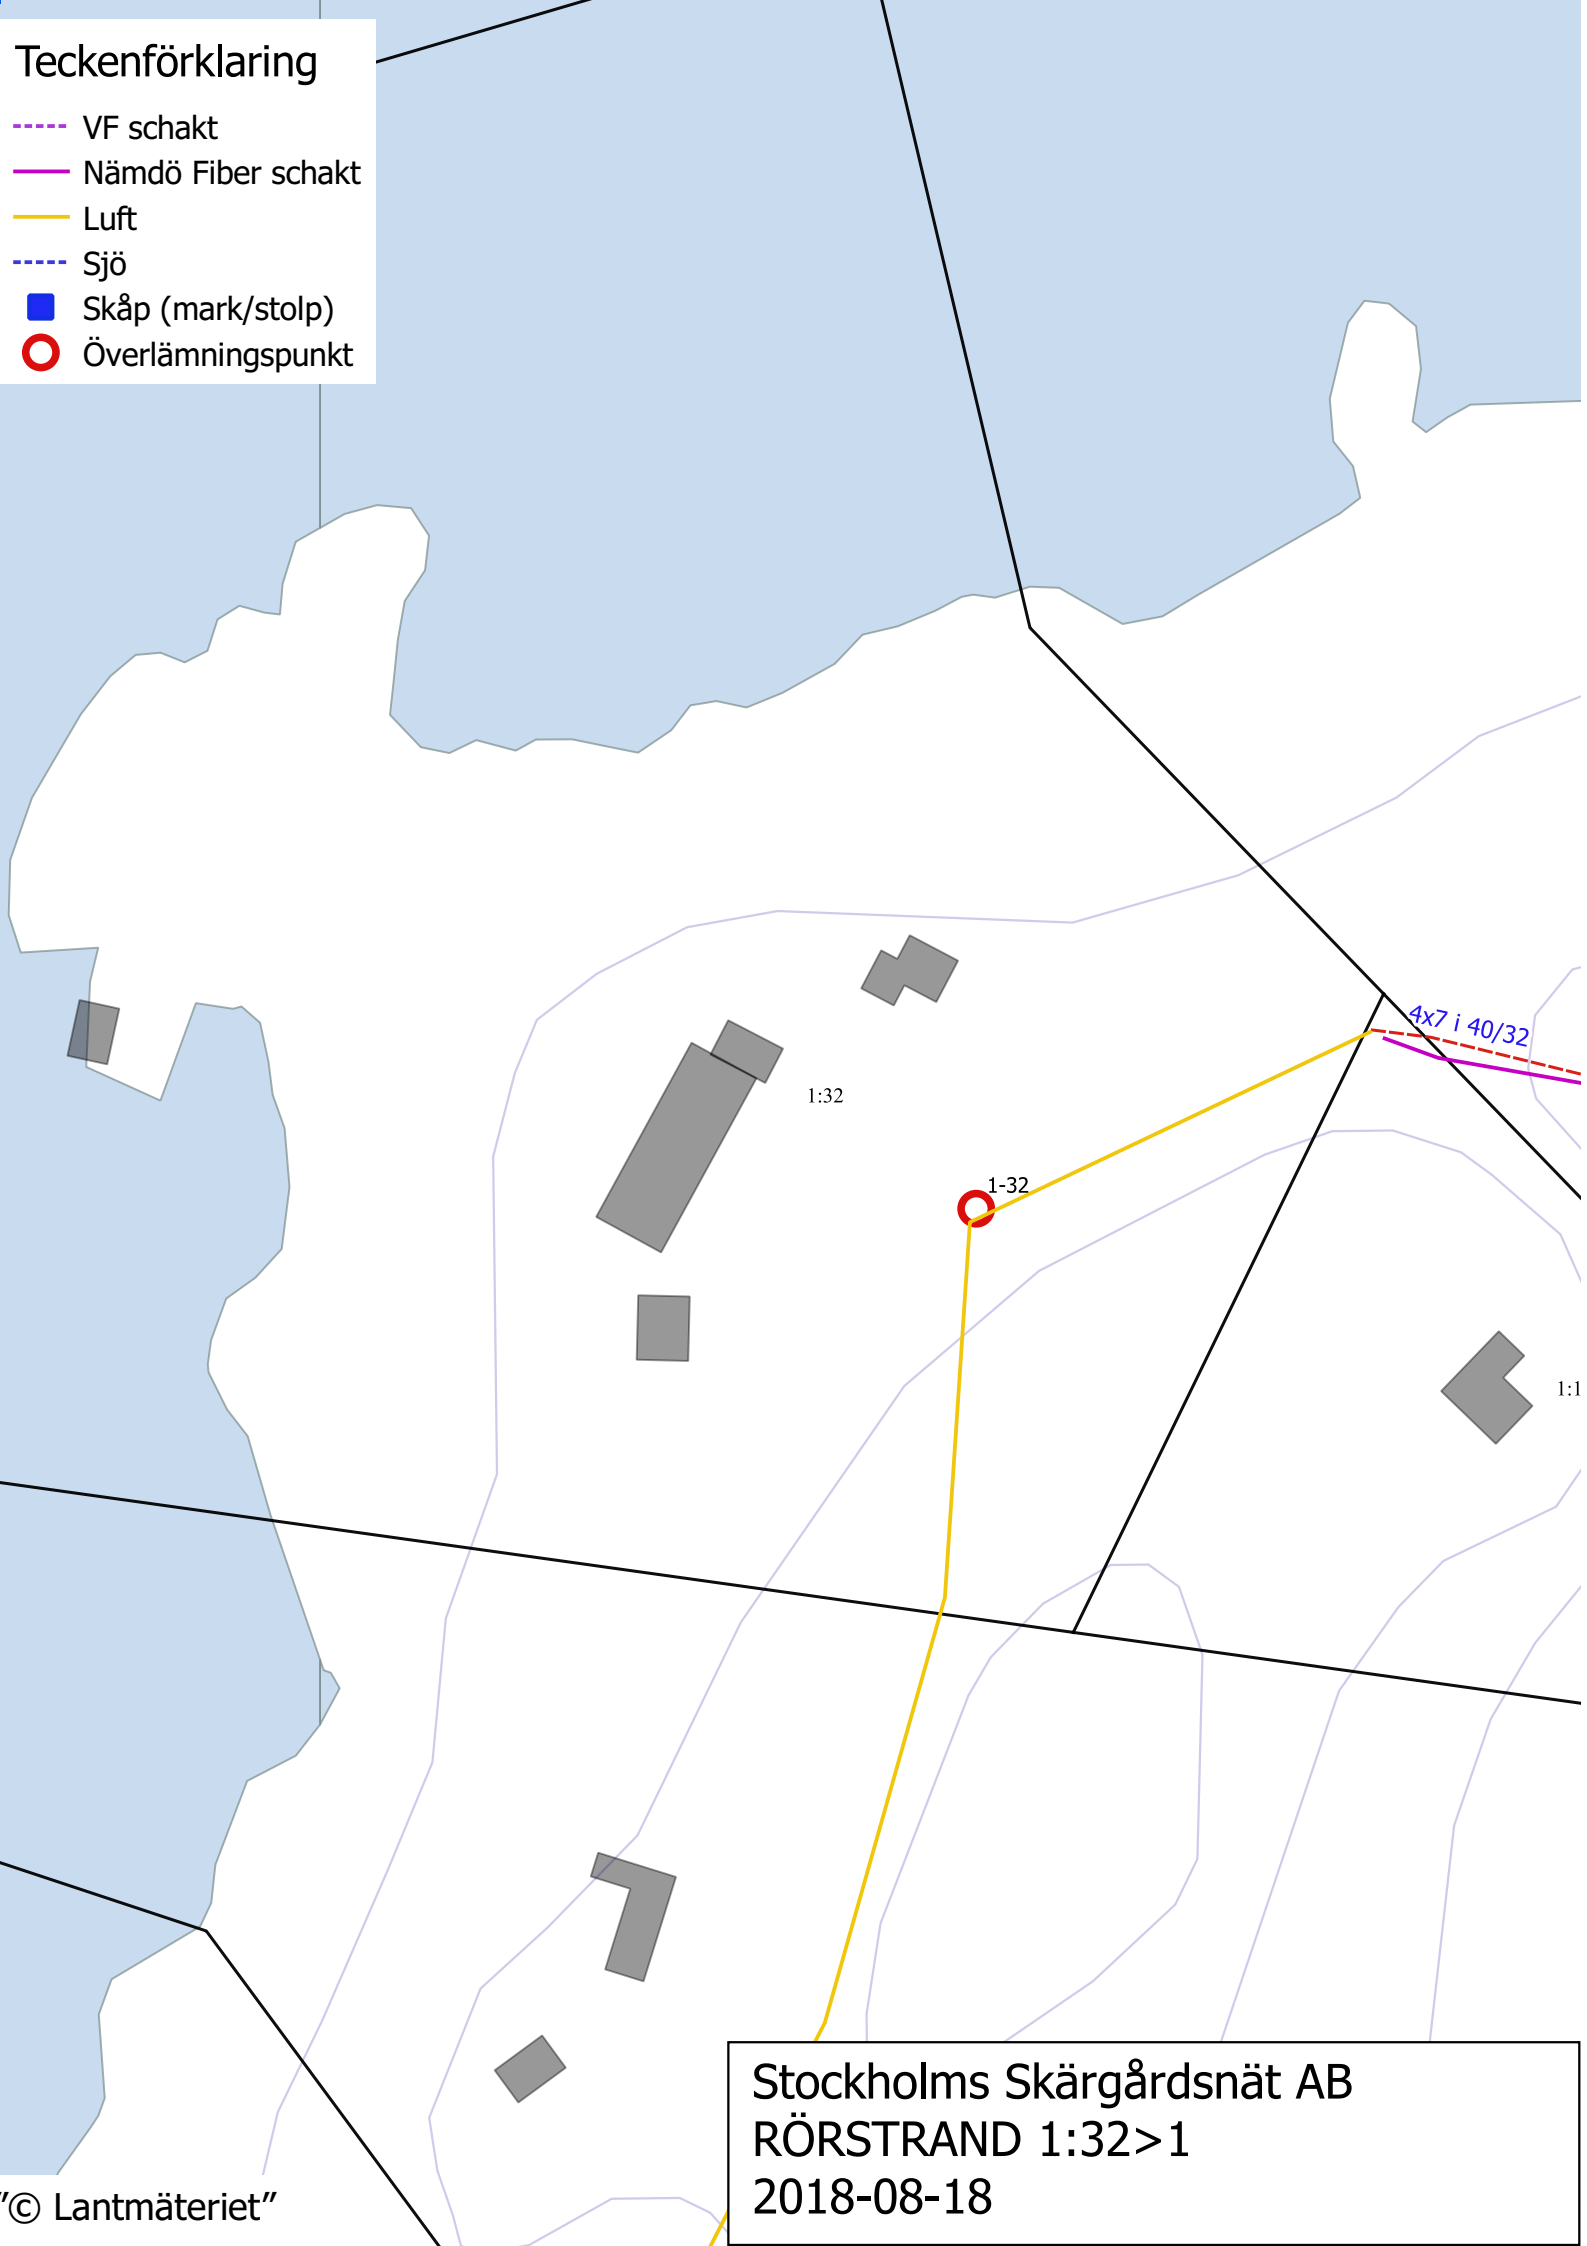

# Teckenförklaring

- VF schakt
- Nämdö Fiber schakt
- Luft
- Sjö
- Skåp (mark/stolp)
- Överlämningspunkt

Stockholms Skärgårdsnät AB  
RÖRSTRAND 1:32>1  
2018-08-18