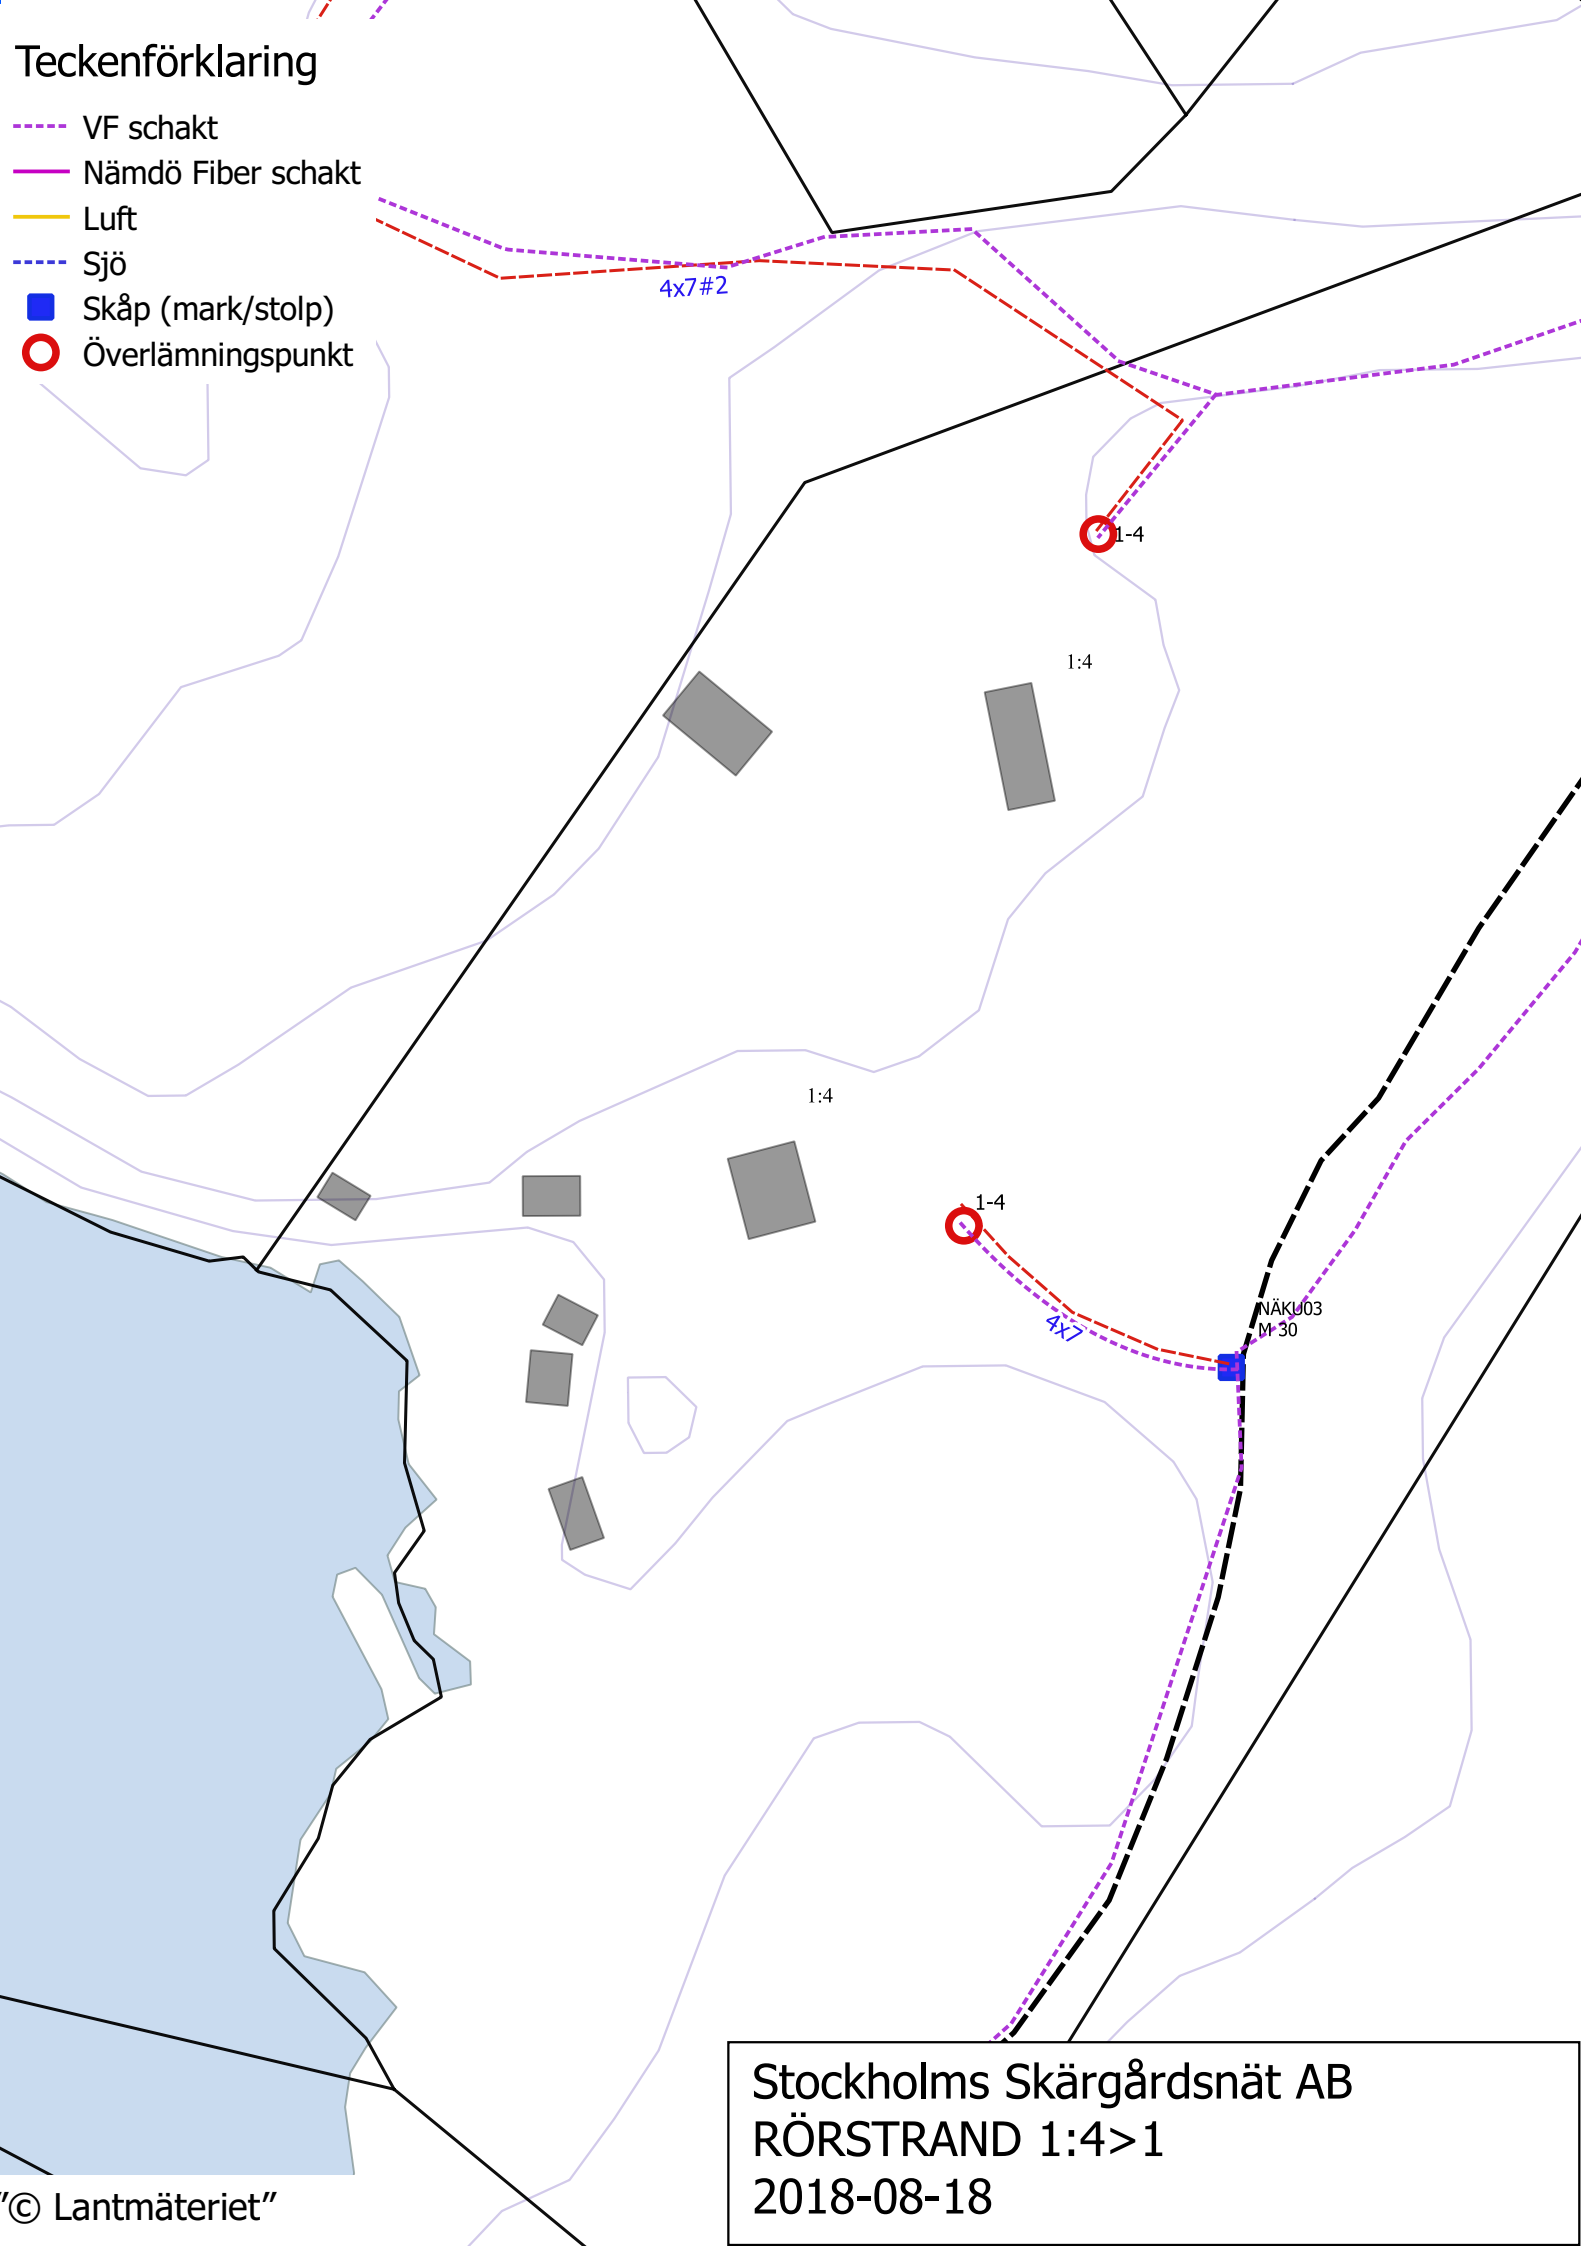

Teckenförklaring

- VF schakt
- Nämdö Fiber schakt
- Luft
- Sjö
- Skåp (mark/stolp)
- Överlämningspunkt

Stockholms Skärgårdsnät AB
RÖRSTRAND 1:4>1
2018-08-18