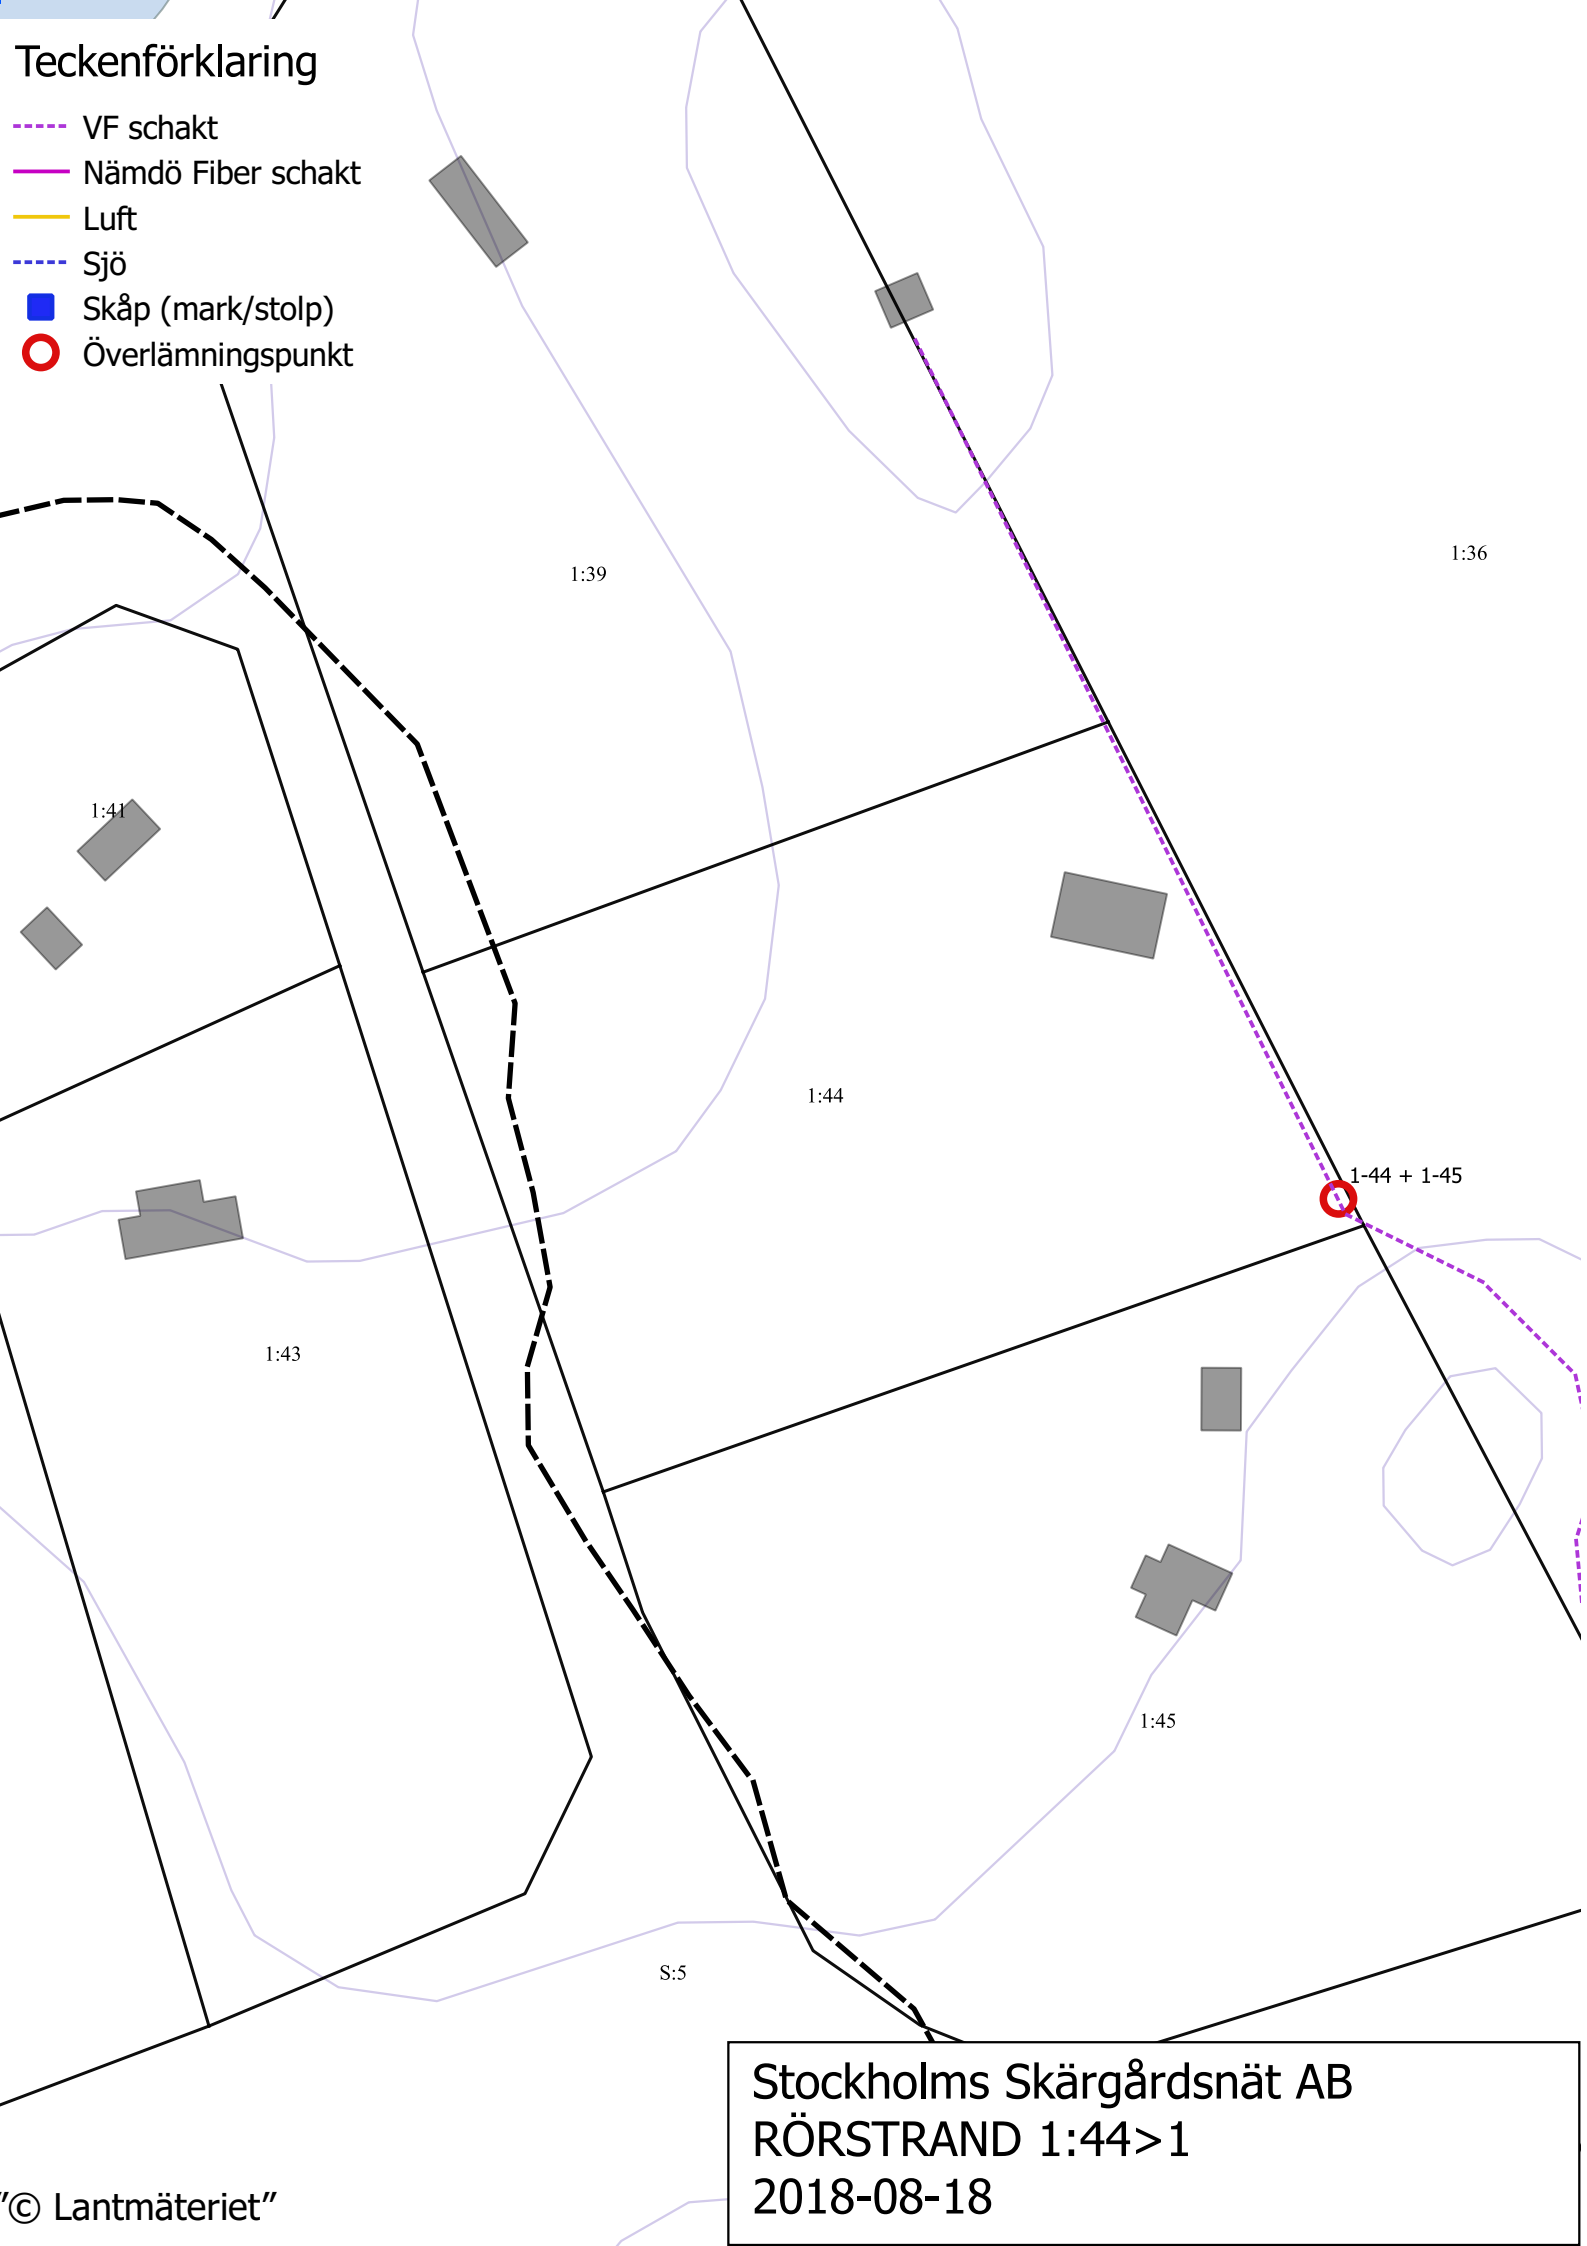

# Teckenförklaring

- VF schakt
- Nämdö Fiber schakt
- Luft
- Sjö
- Skåp (mark/stolp)
- Överlämningspunkt

Stockholms Skärgårdsnät AB  
RÖRSTRAND 1:44>1  
2018-08-18