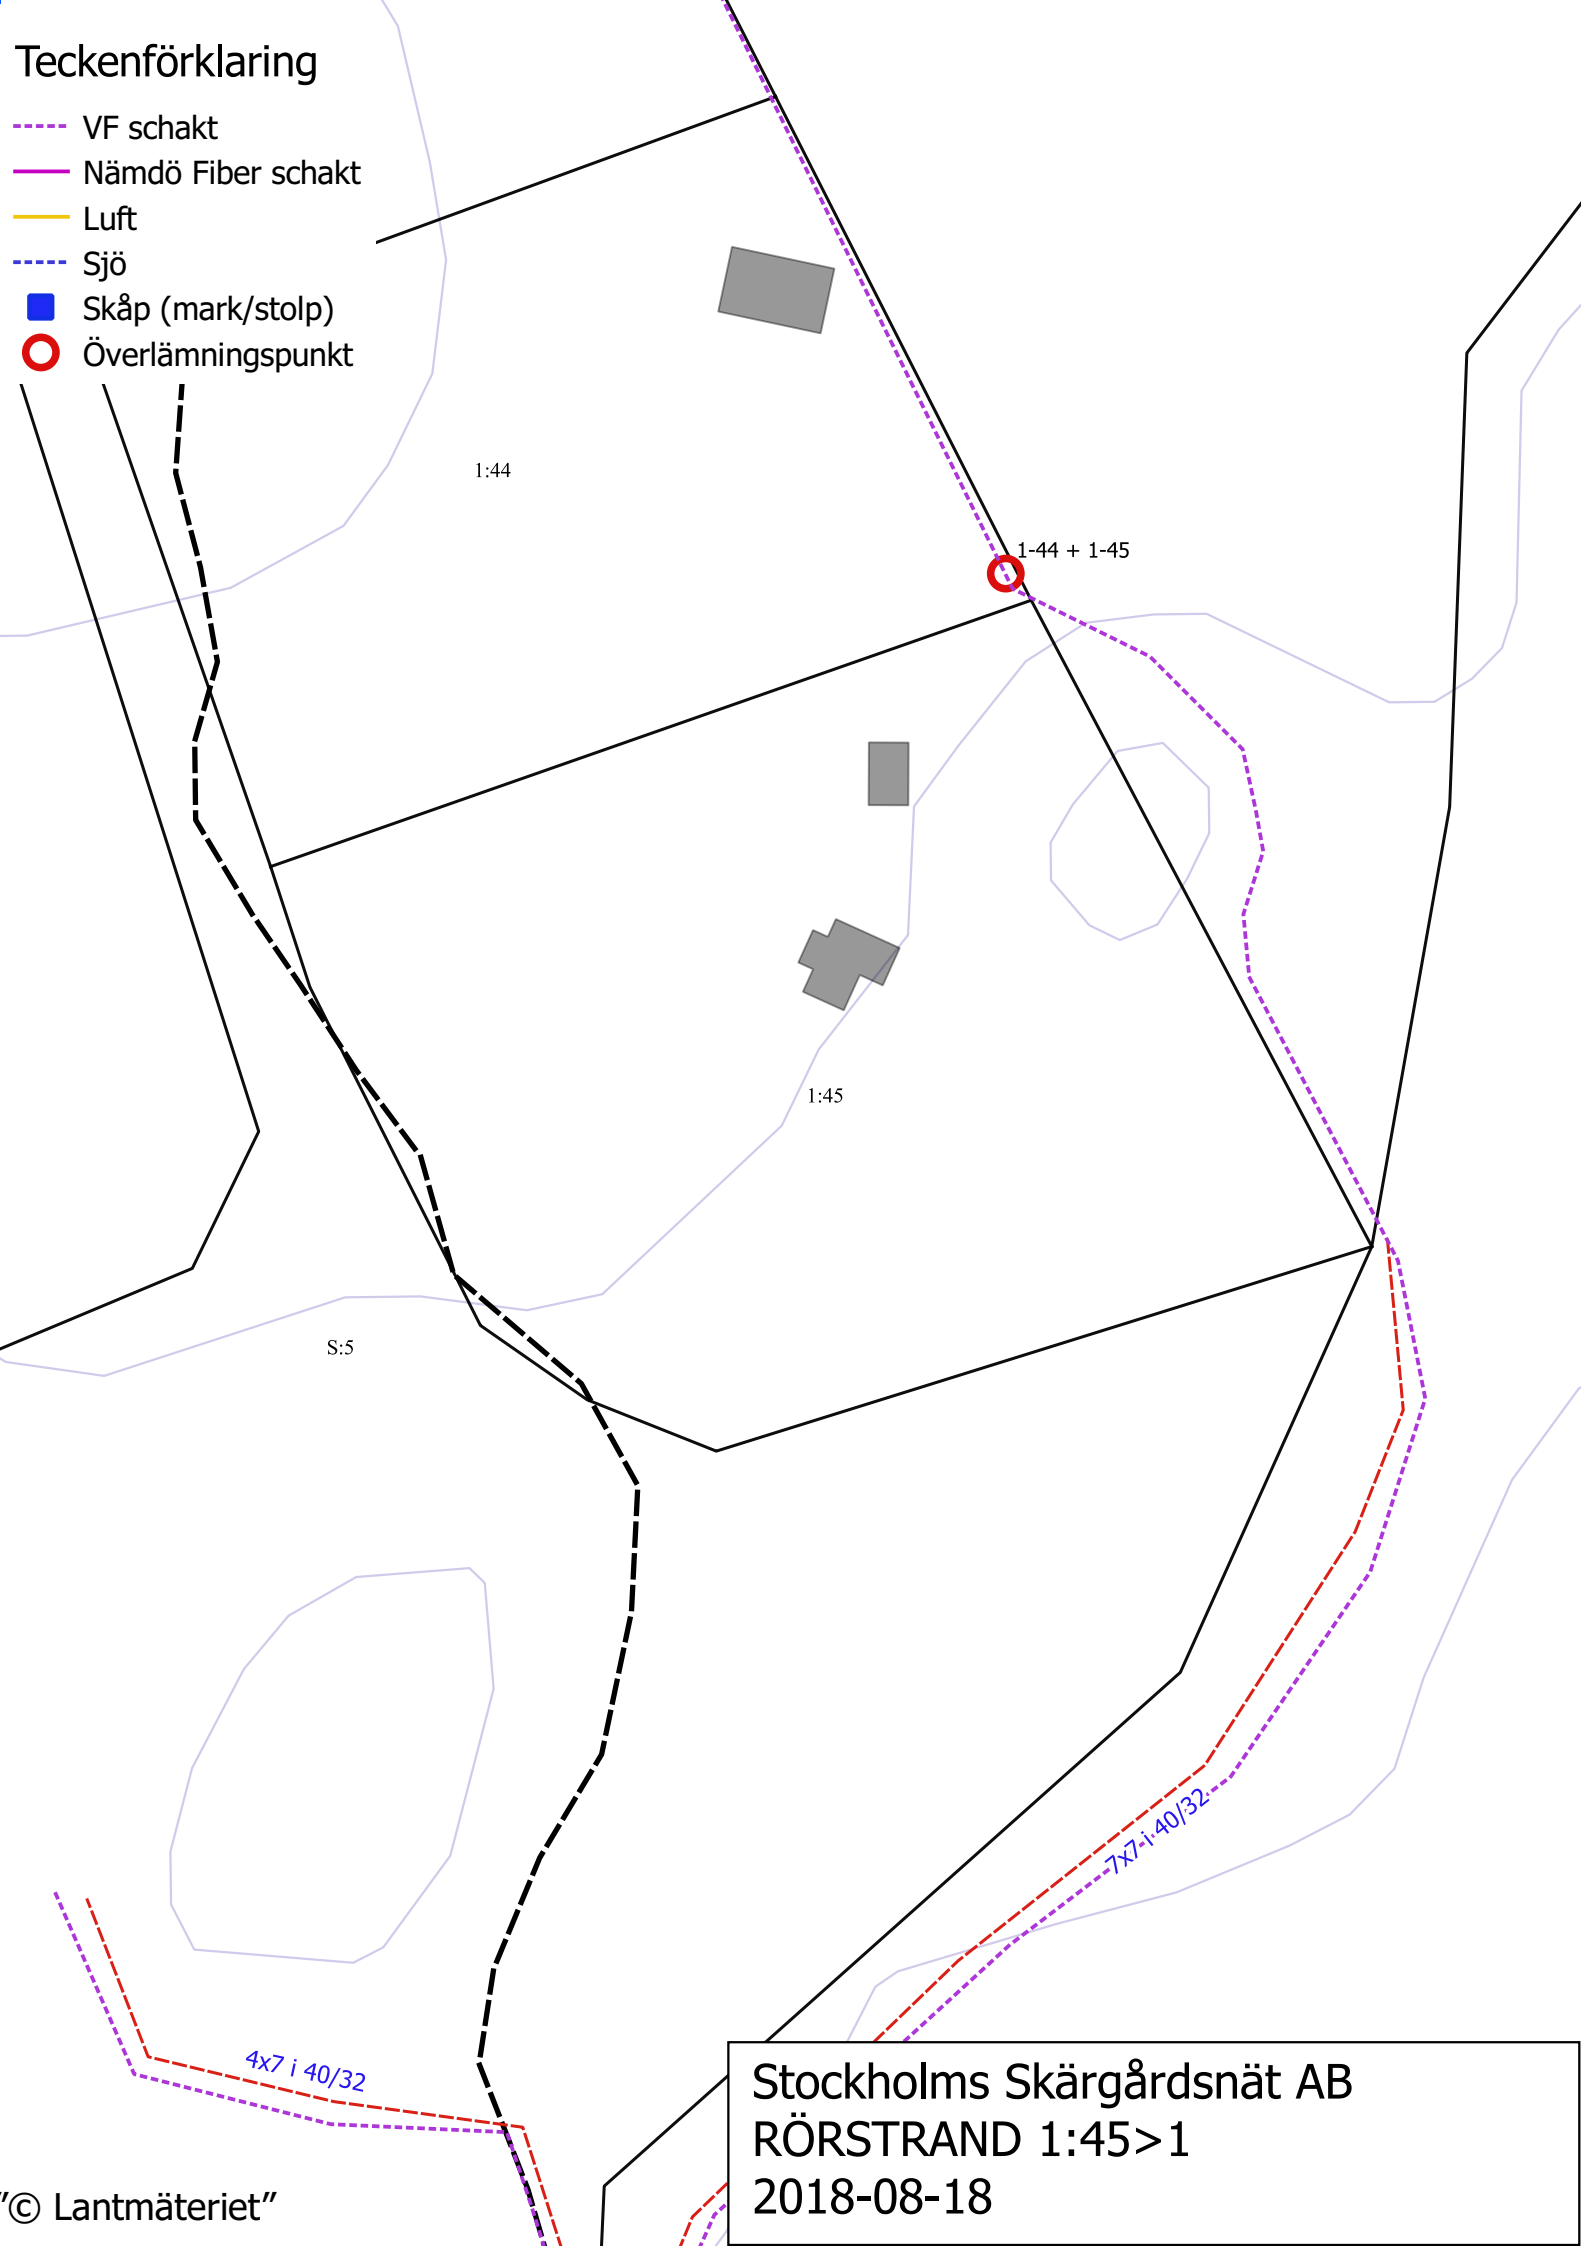

Teckenförklaring

- VF schakt
- Nämdö Fiber schakt
- Luft
- Sjö
- Skåp (mark/stolp)
- Överlämningspunkt

Stockholms Skärgårdsnät AB
RÖRSTRAND 1:45>1
2018-08-18