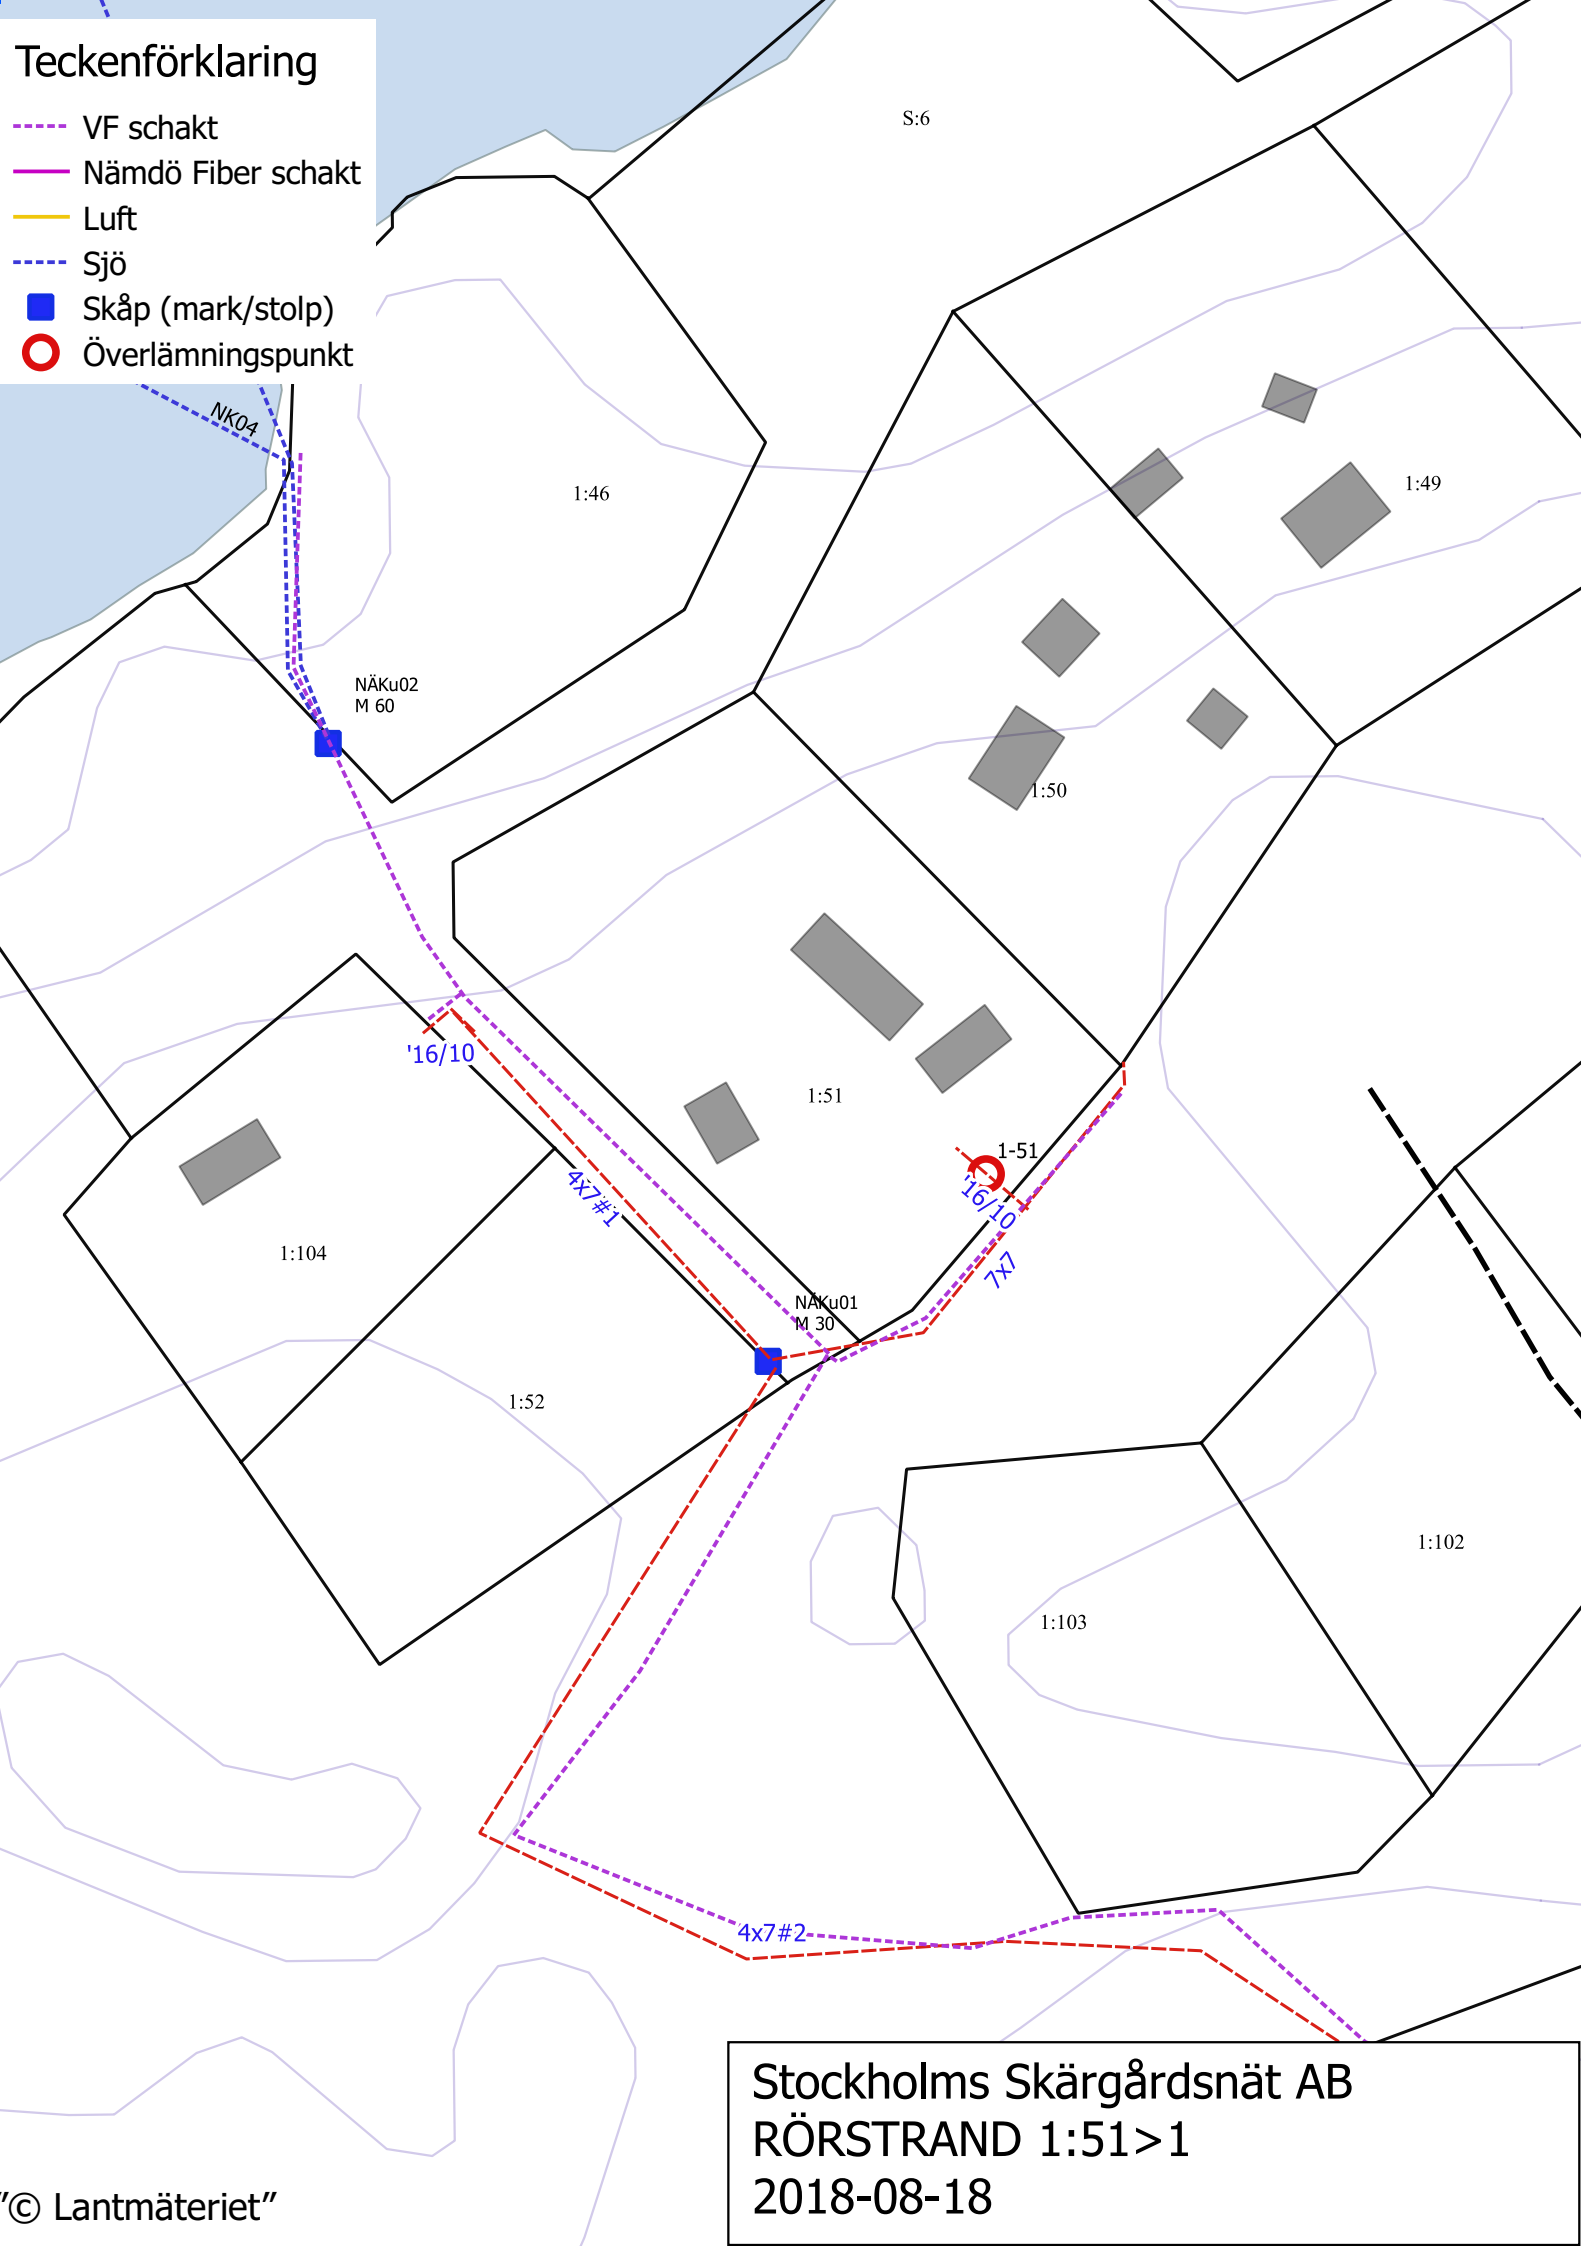

Teckenförklaring

- VF schakt
- Nämdö Fiber schakt
- Luft
- Sjö
- Skåp (mark/stolp)
- Överlämningspunkt

Stockholms Skärgårdsnät AB
RÖRSTRAND 1:51>1
2018-08-18