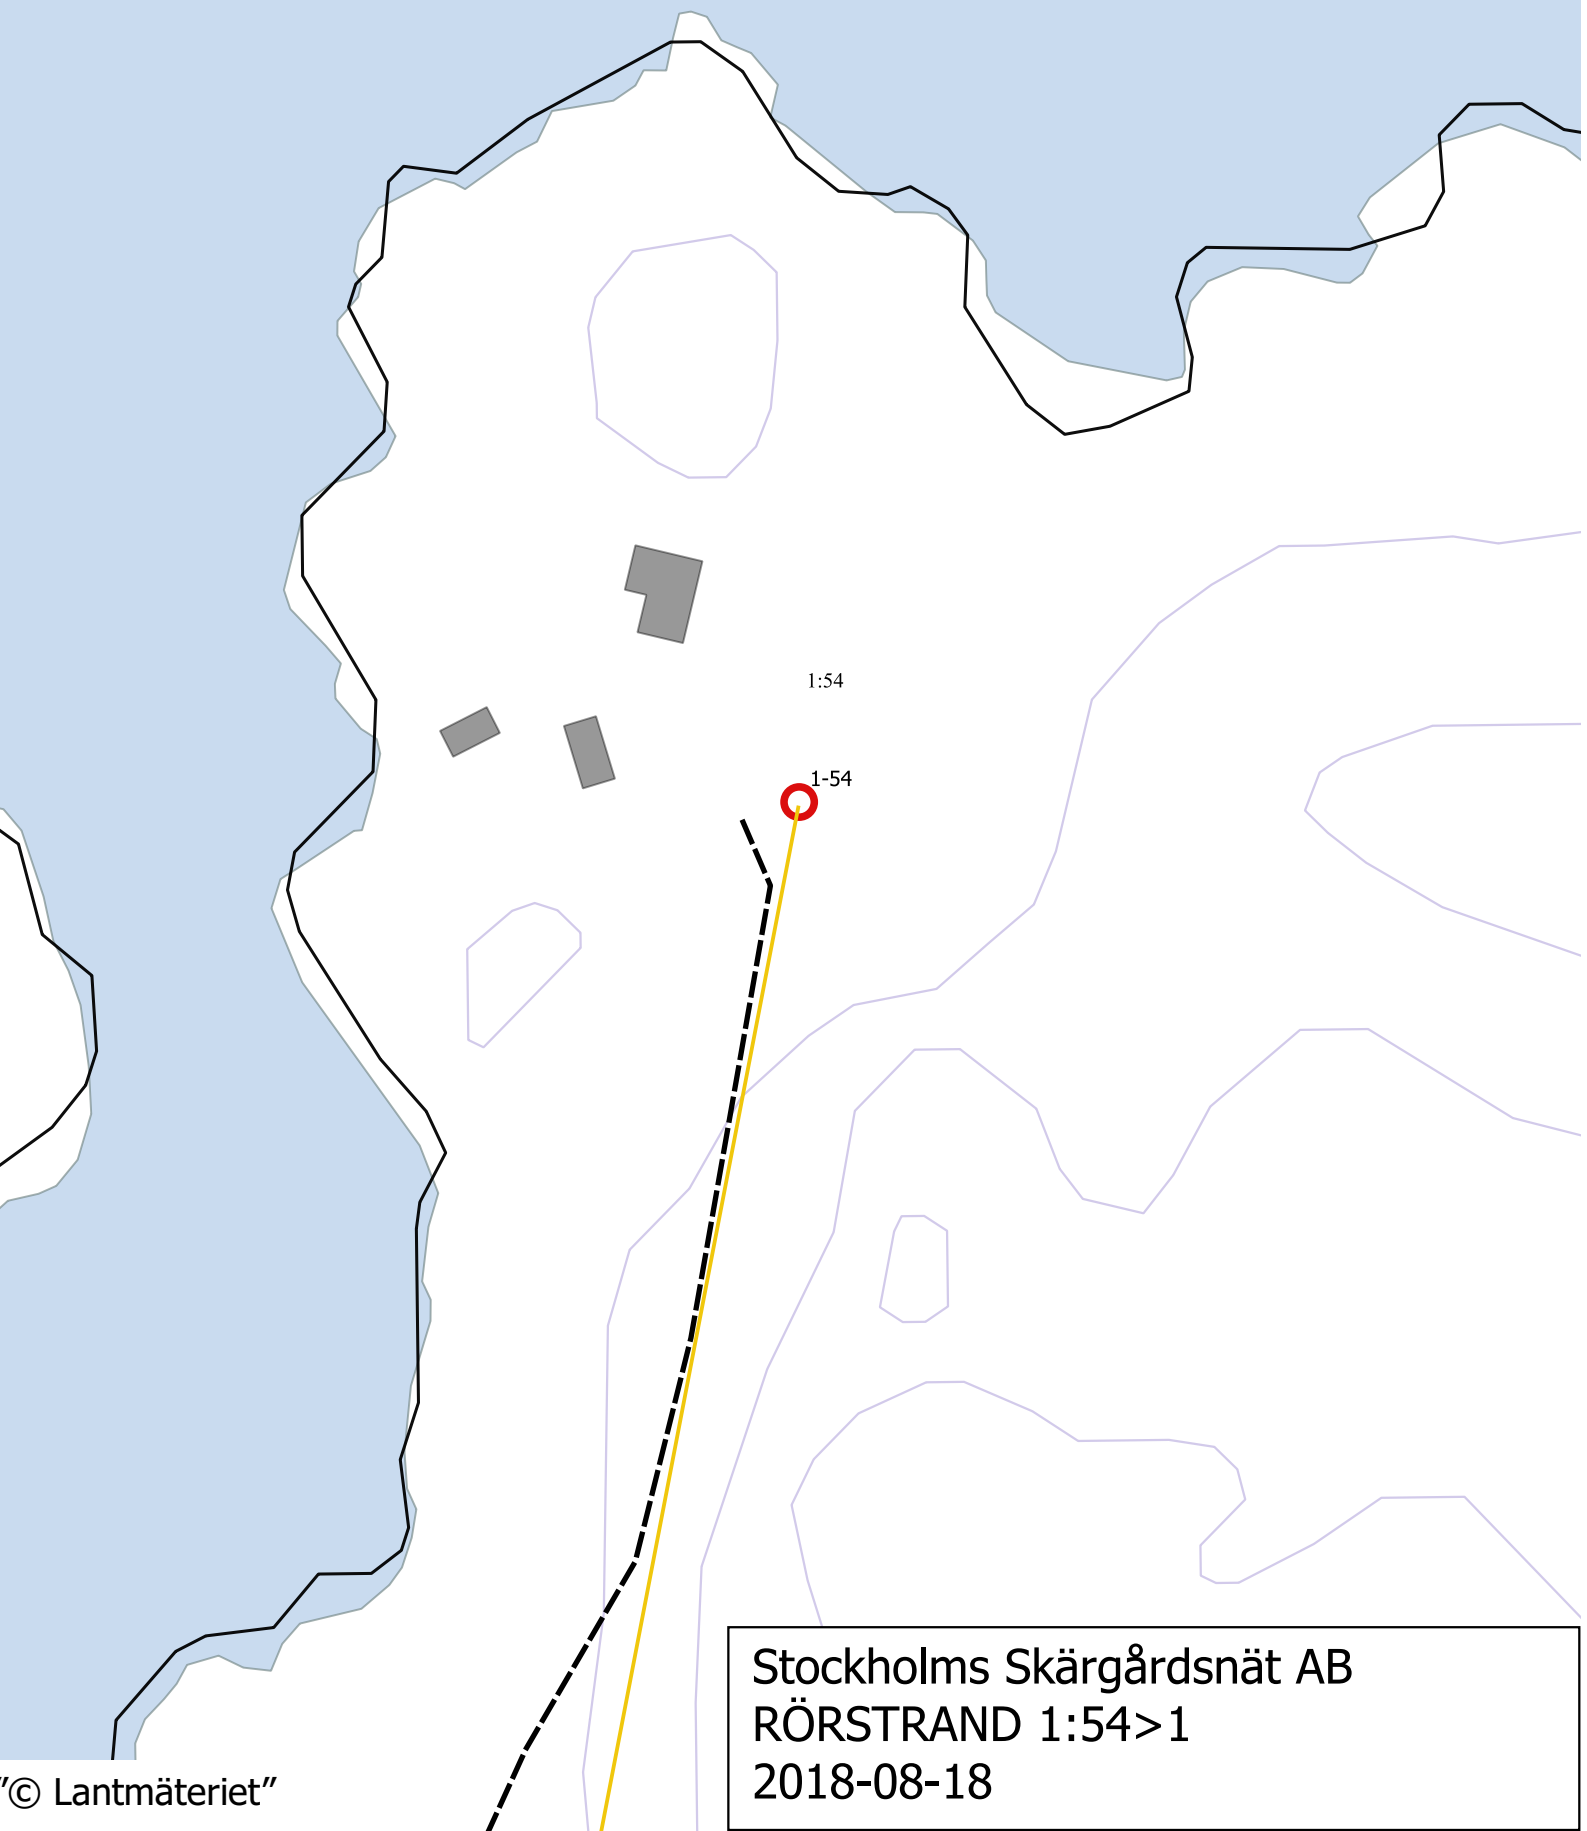

Teckenförklaring

- VF schakt
- Nämdö Fiber schakt
- Luft
- Sjö
- Skåp (mark/stolp)
- Överlämningspunkt

Stockholms Skärgårdsnät AB
RÖRSTRAND 1:54>1
2018-08-18