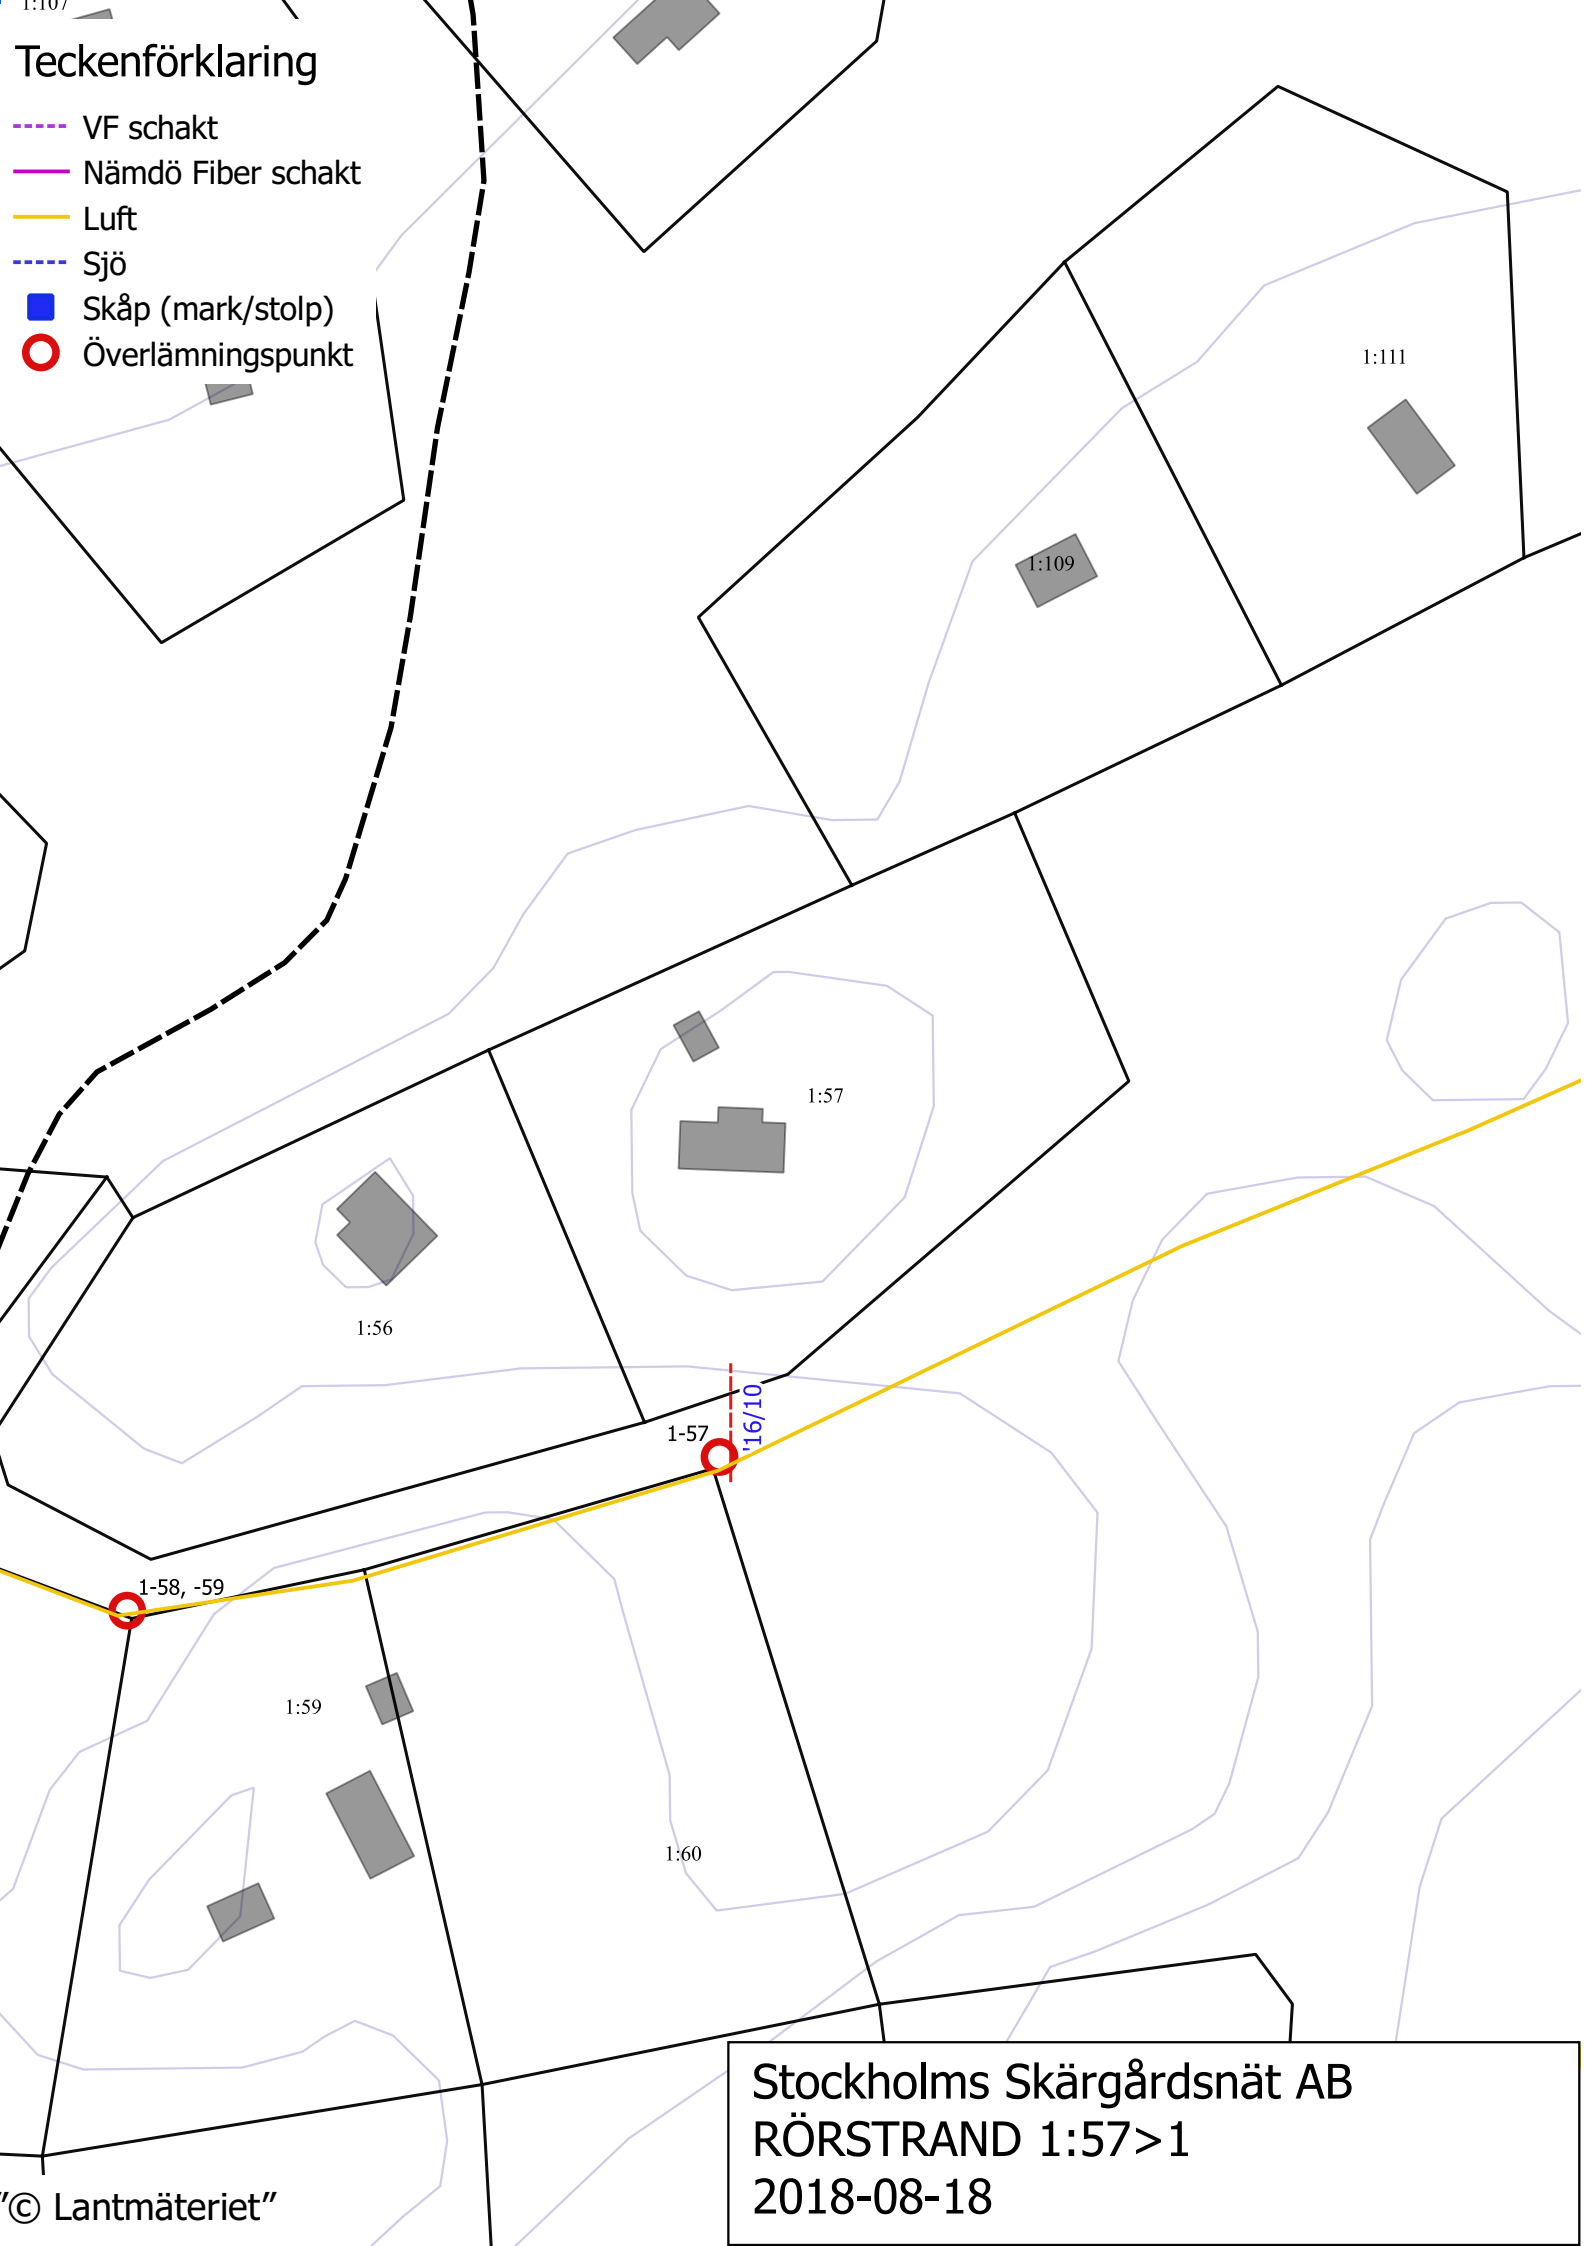

Teckenförklaring

- VF schakt
- Nämdö Fiber schakt
- Luft
- Sjö
- Skåp (mark/stolp)
- Överlämningspunkt

Stockholms Skärgårdsnät AB
RÖRSTRAND 1:57>1
2018-08-18