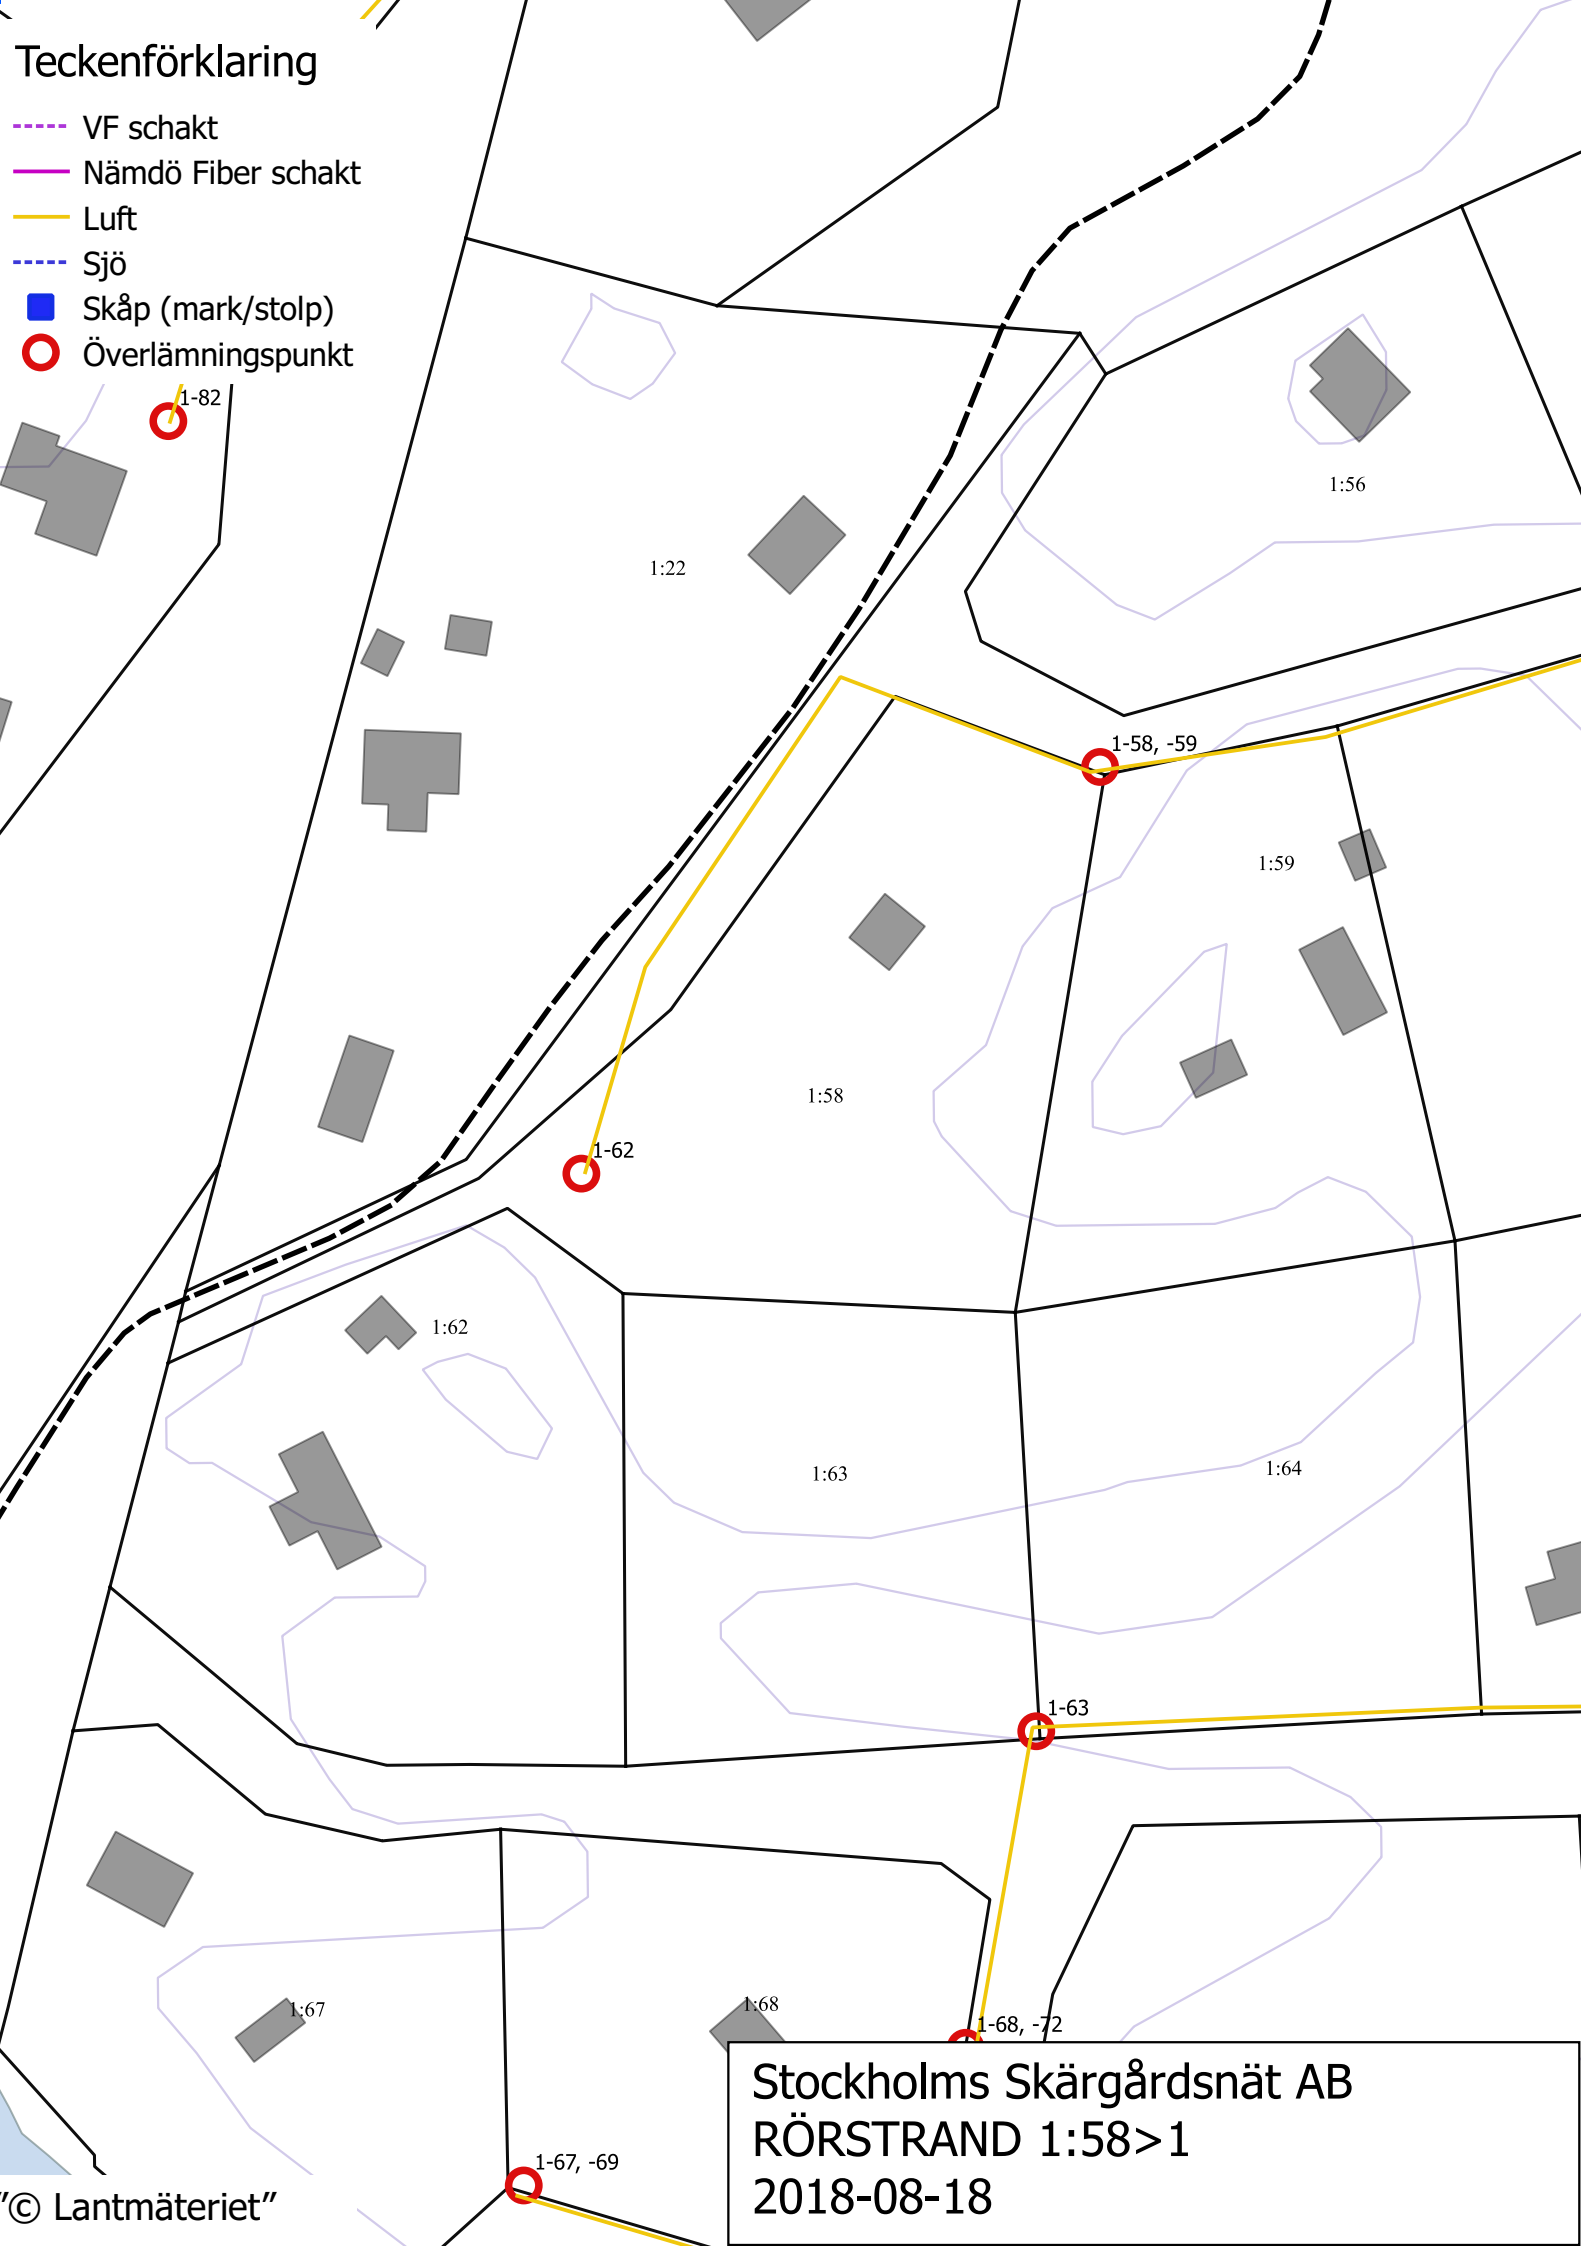

Teckenförklaring

- VF schakt
- Nämdö Fiber schakt
- Luft
- Sjö
- Skåp (mark/stolp)
- Överlämningspunkt

Stockholms Skärgårdsnät AB
RÖRSTRAND 1:58>1
2018-08-18