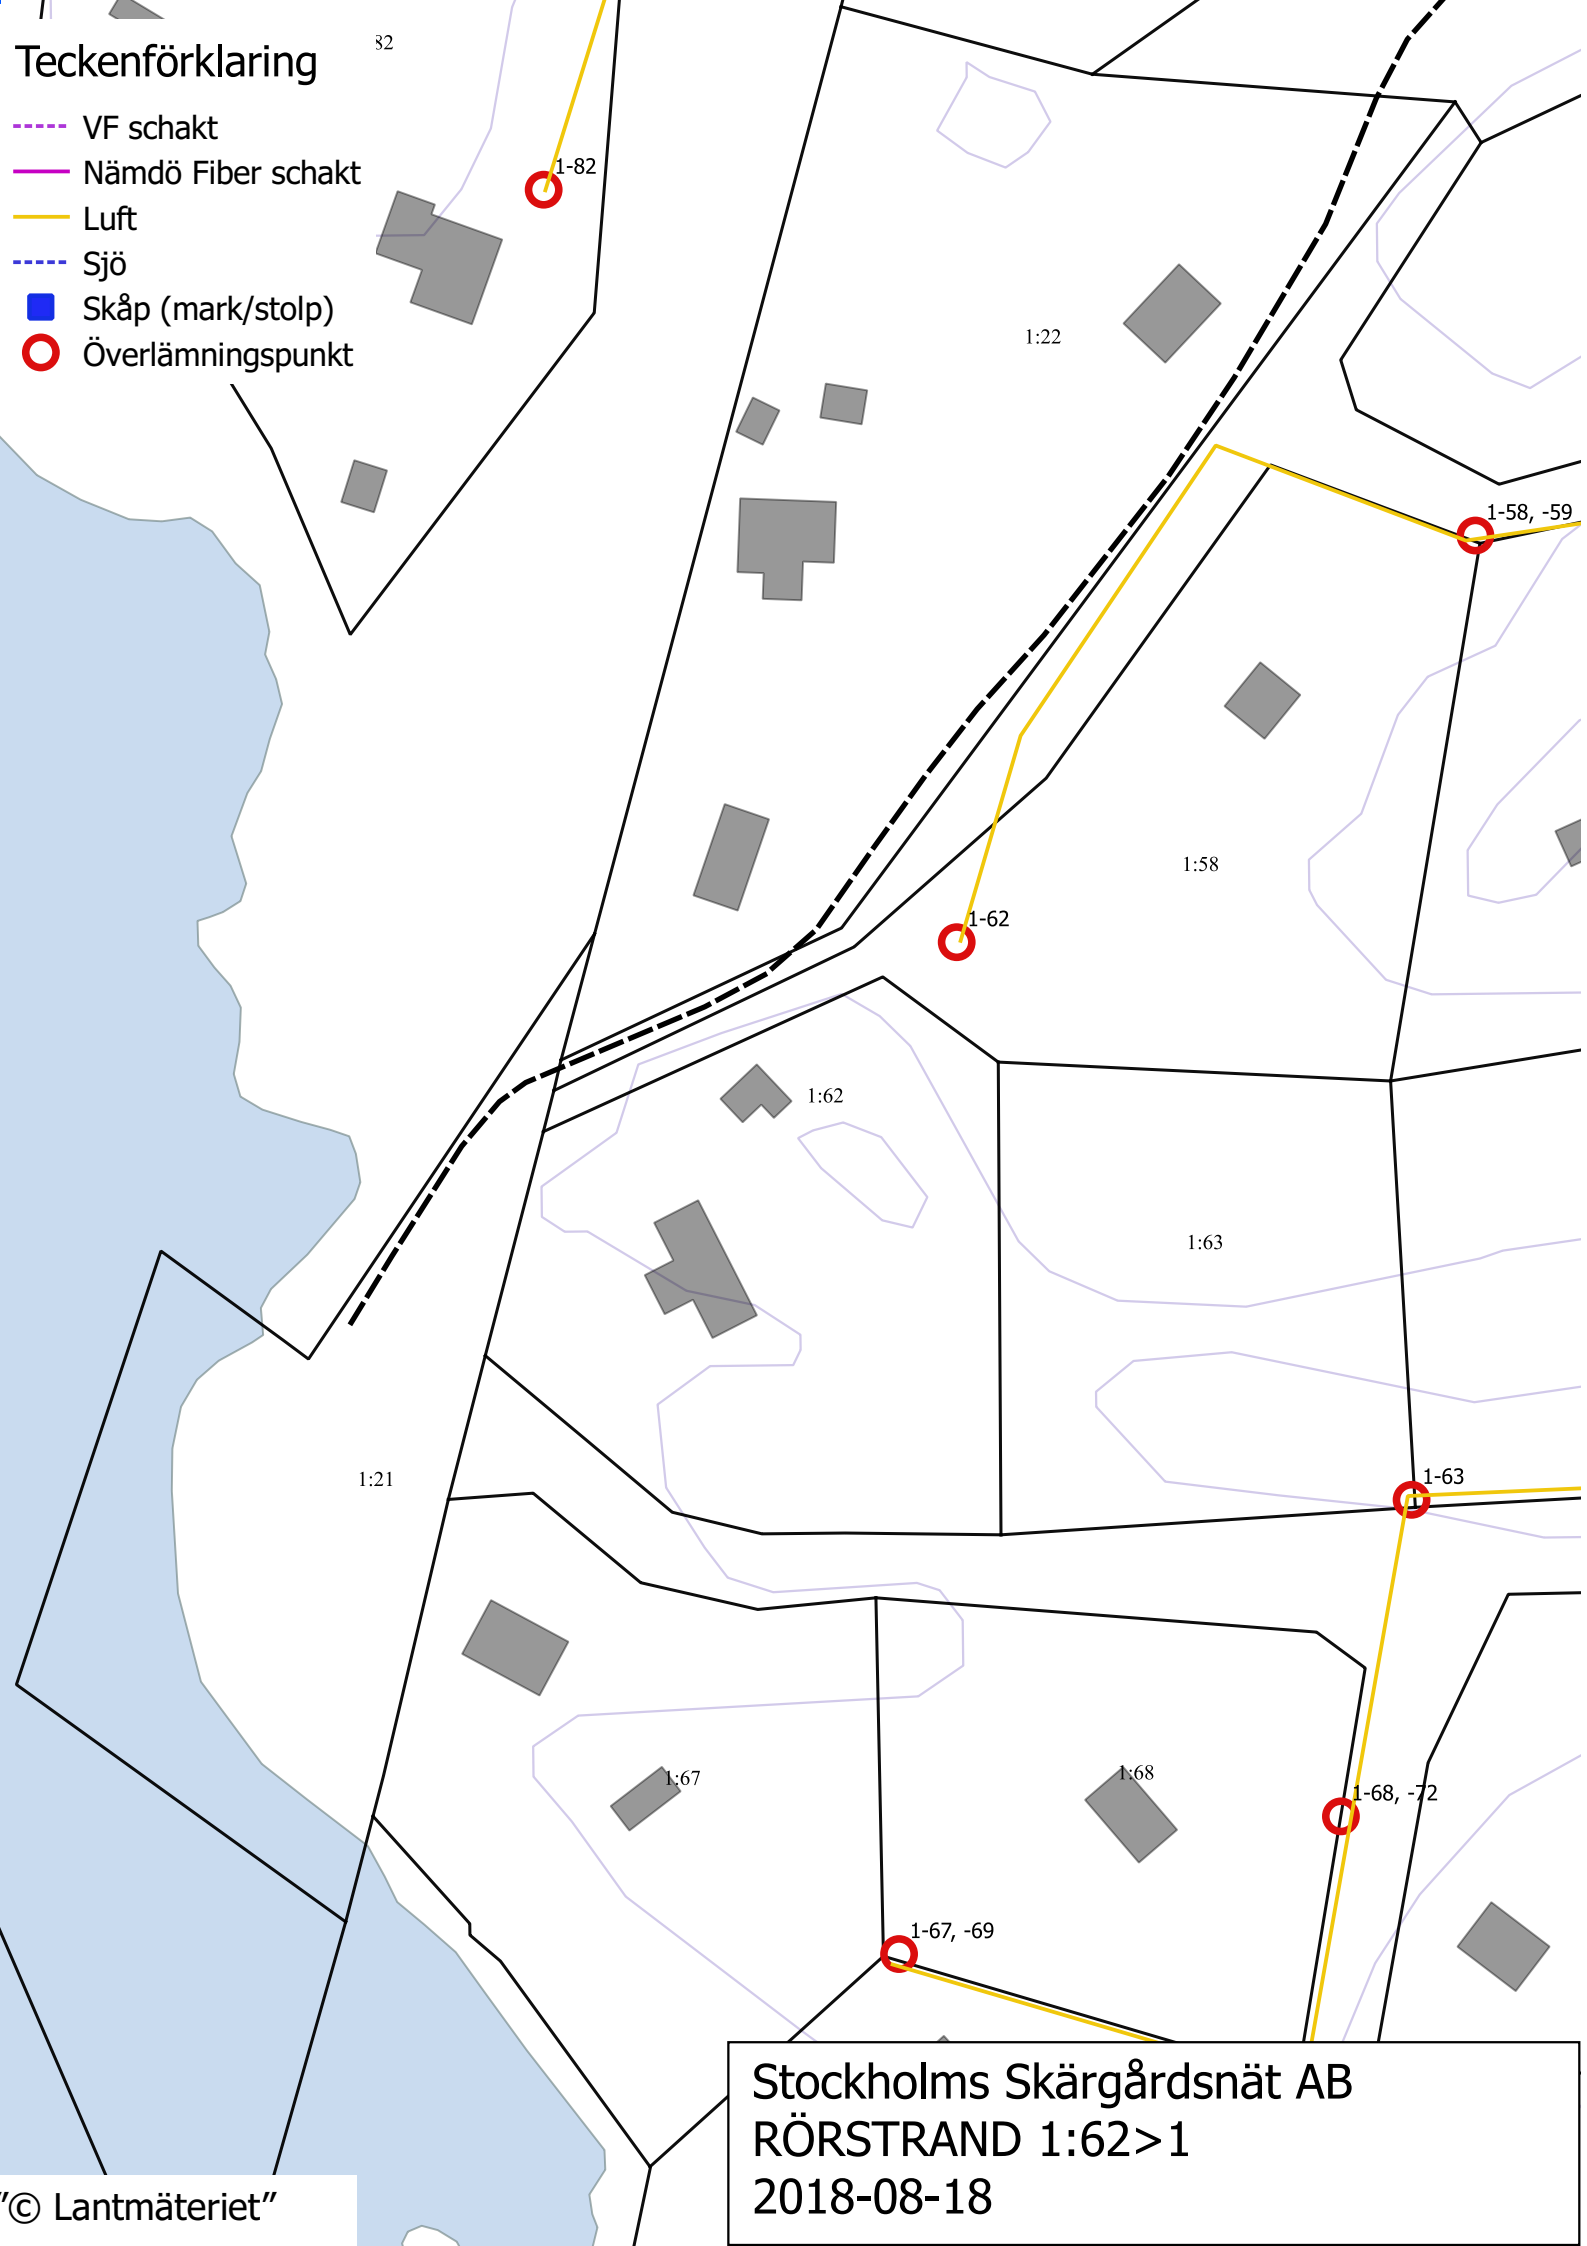

Teckenförklaring

- VF schakt
- Nämdö Fiber schakt
- Luft
- Sjö
- Skåp (mark/stolp)
- Överlämningspunkt

Stockholms Skärgårdsnät AB
RÖRSTRAND 1:62 > 1
2018-08-18