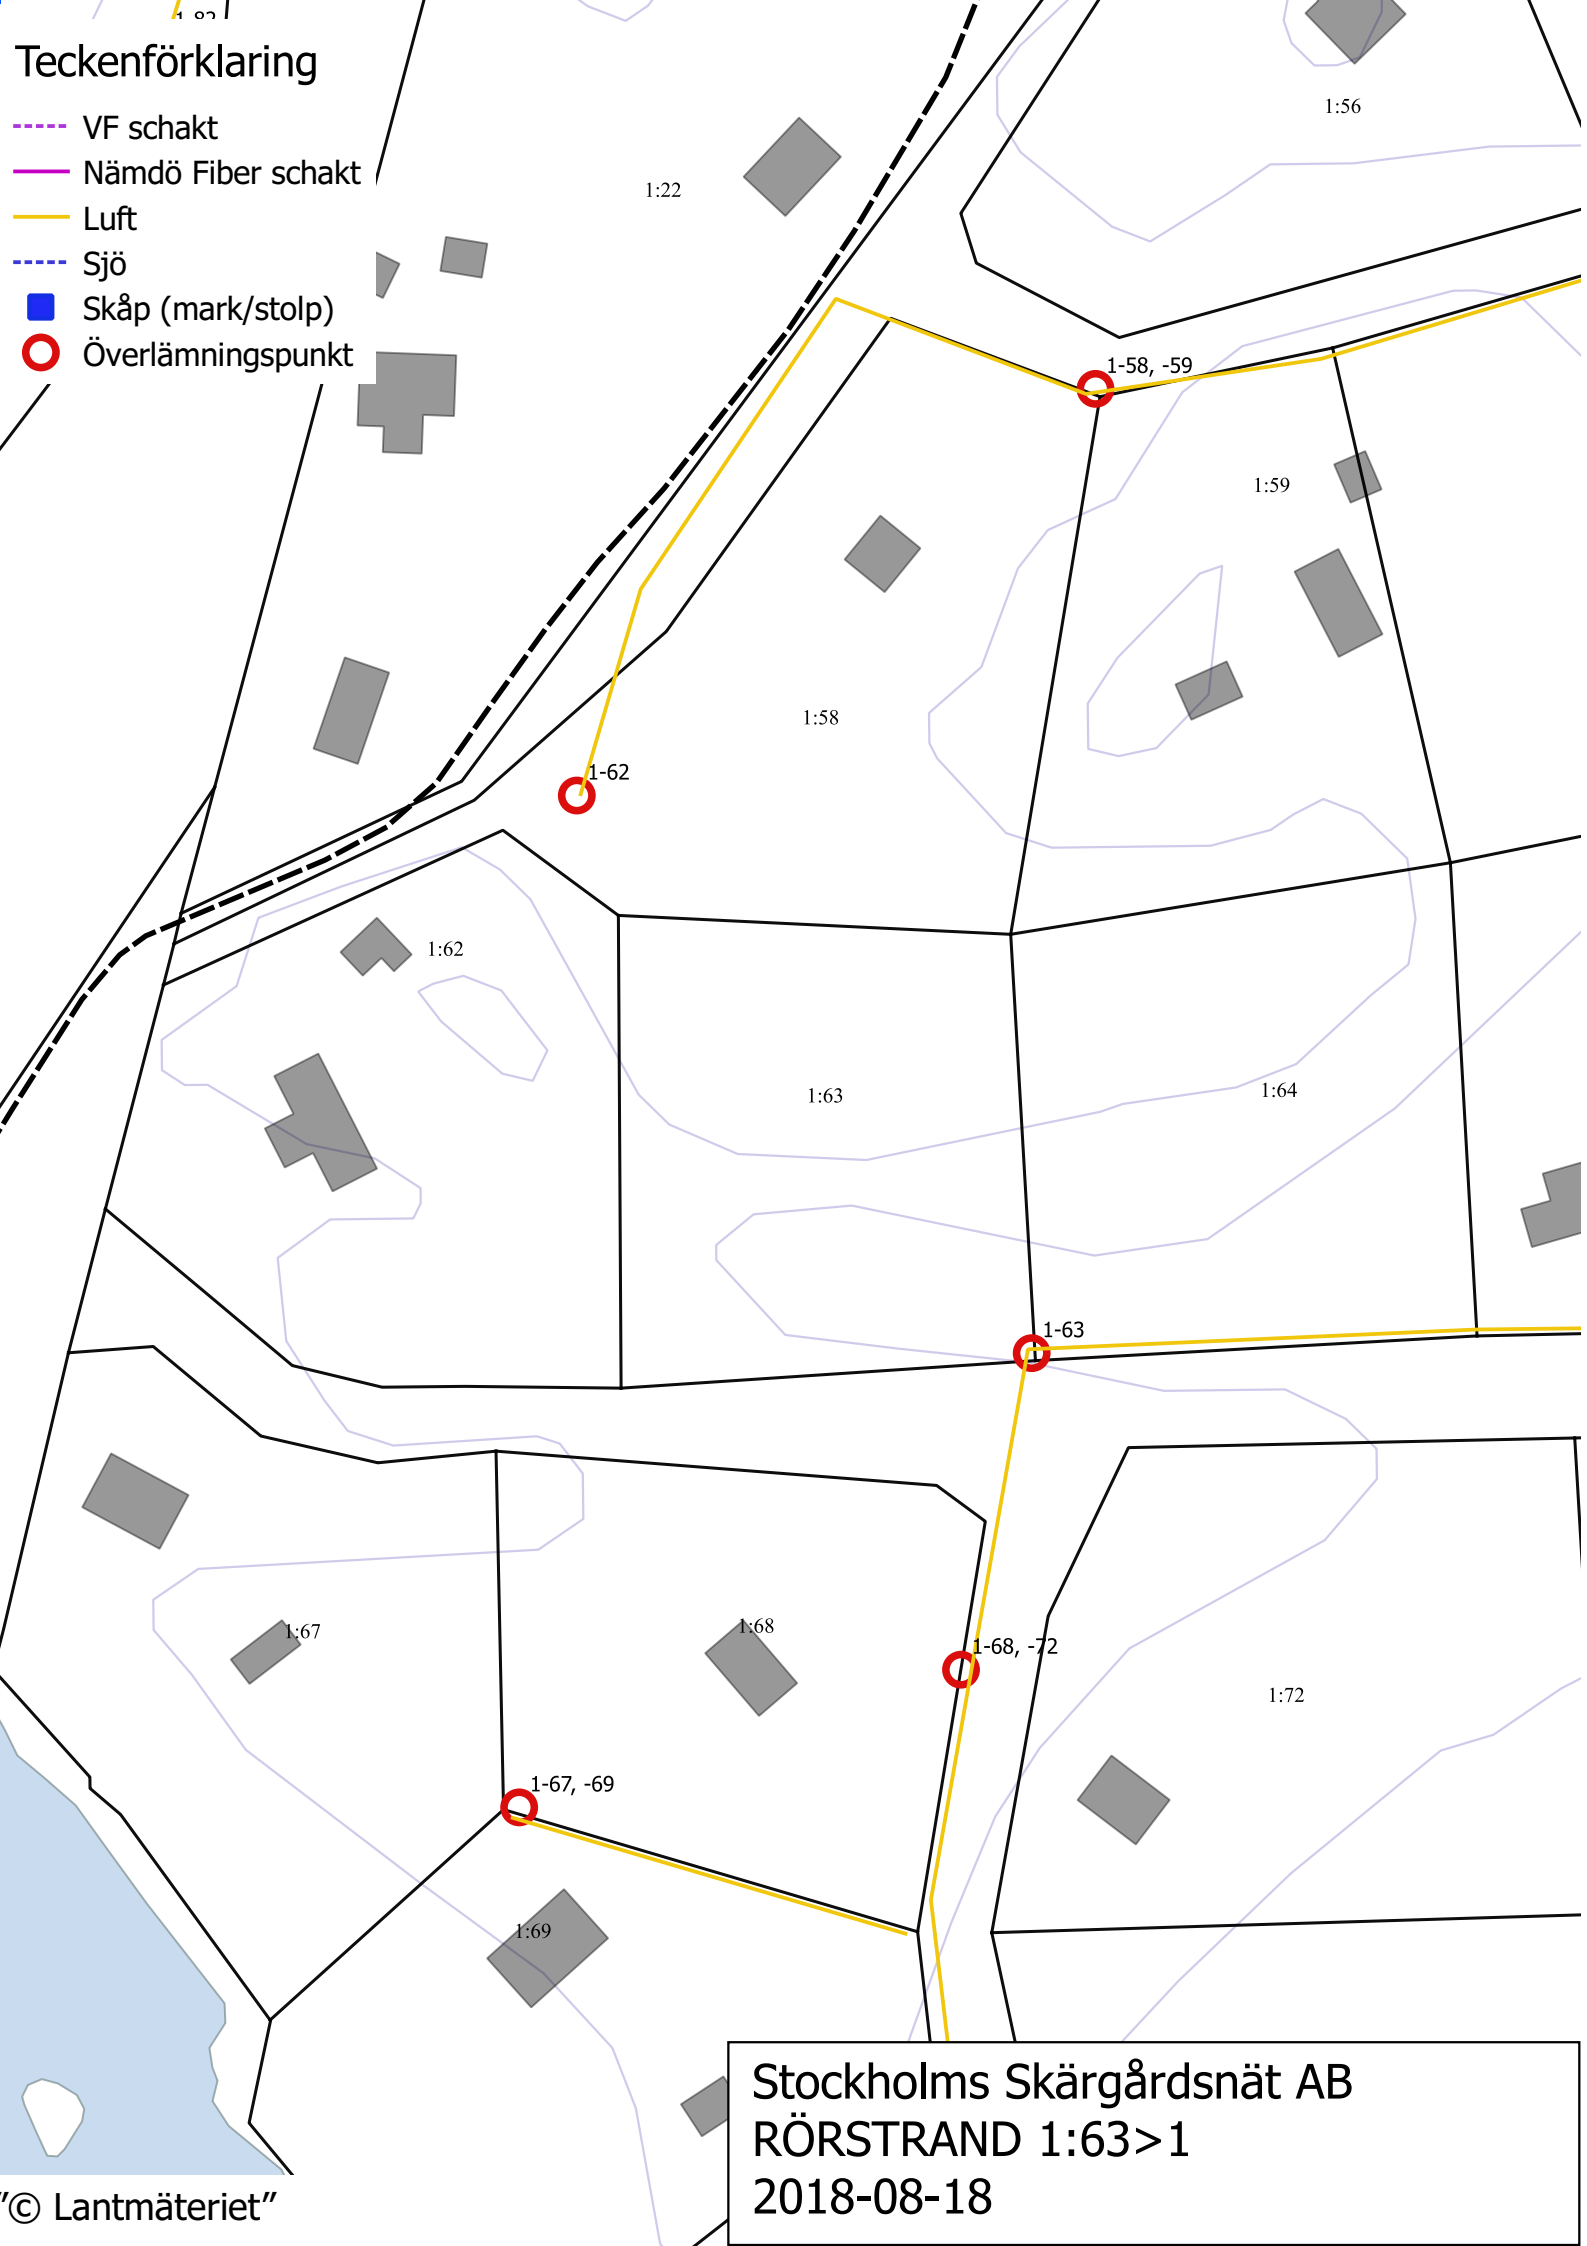

# Teckenförklaring

- VF schakt
- Nämdö Fiber schakt
- Luft
- Sjö
- Skåp (mark/stolp)
- Överlämningspunkt

Stockholms Skärgårdsnät AB  
RÖRSTRAND 1:63>1  
2018-08-18