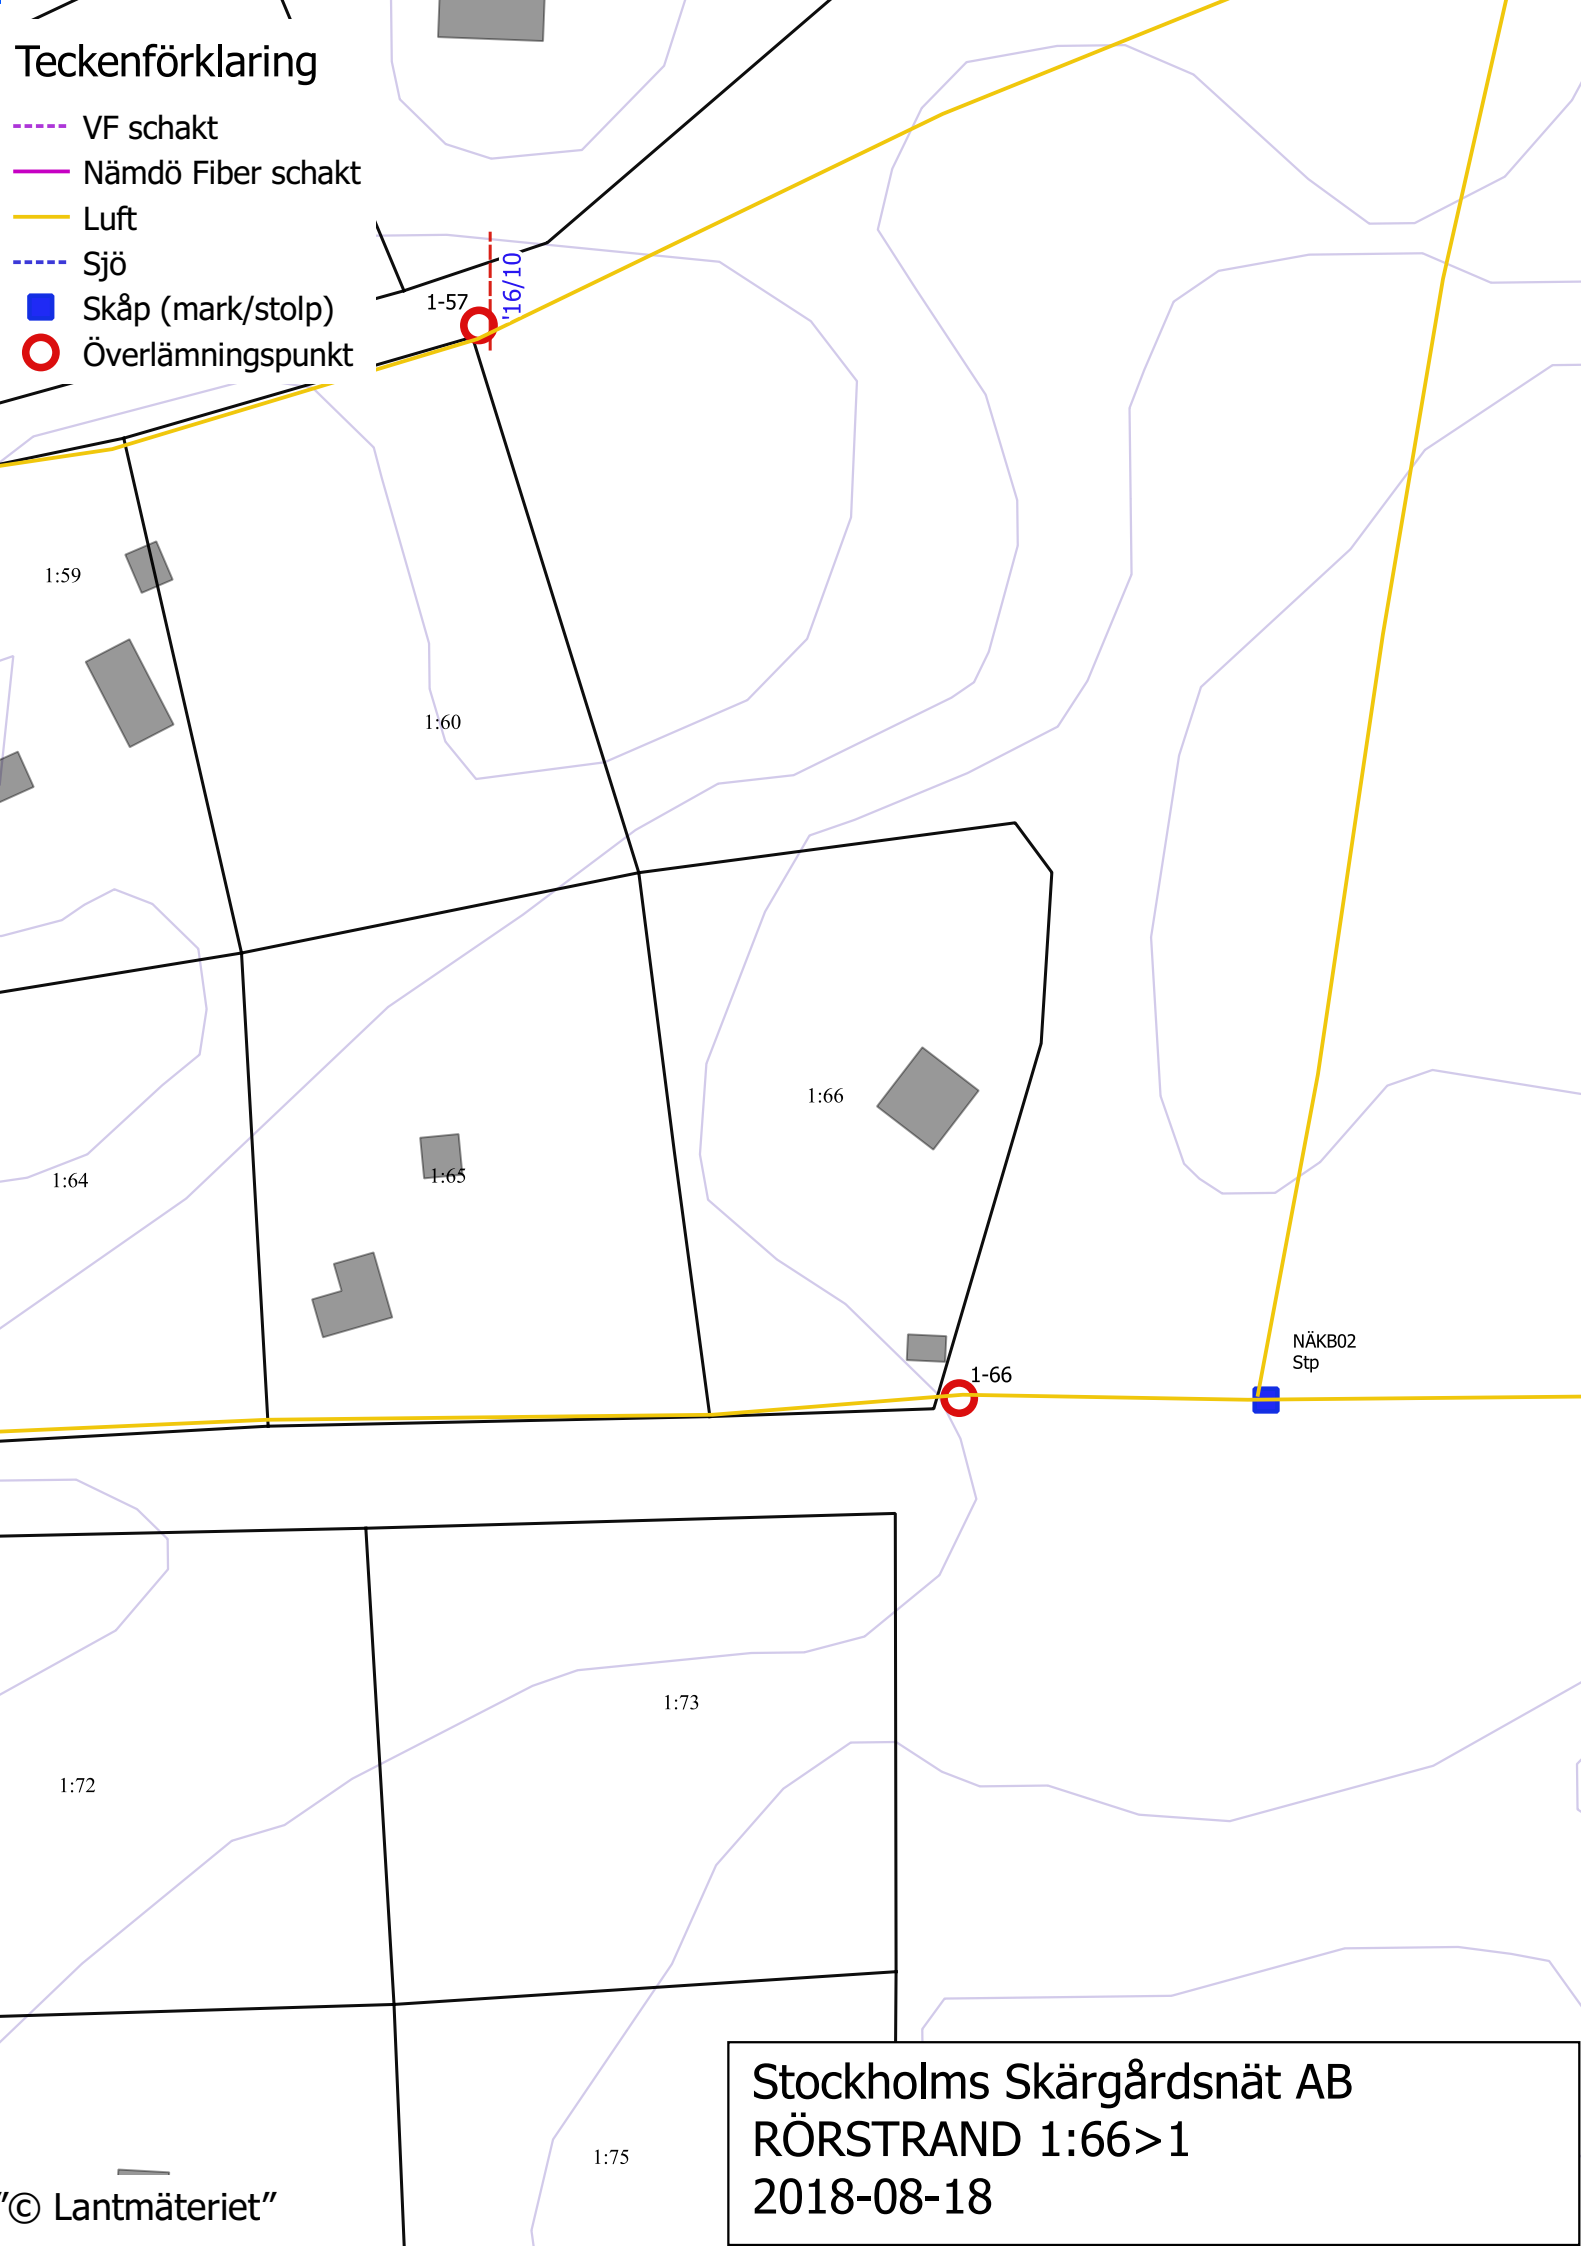

# Teckenförklaring

- VF schakt
- Nämdö Fiber schakt
- Luft
- Sjö
- Skåp (mark/stolp)
- Överlämningspunkt

Stockholms Skärgårdsnät AB  
RÖRSTRAND 1:66>1  
2018-08-18