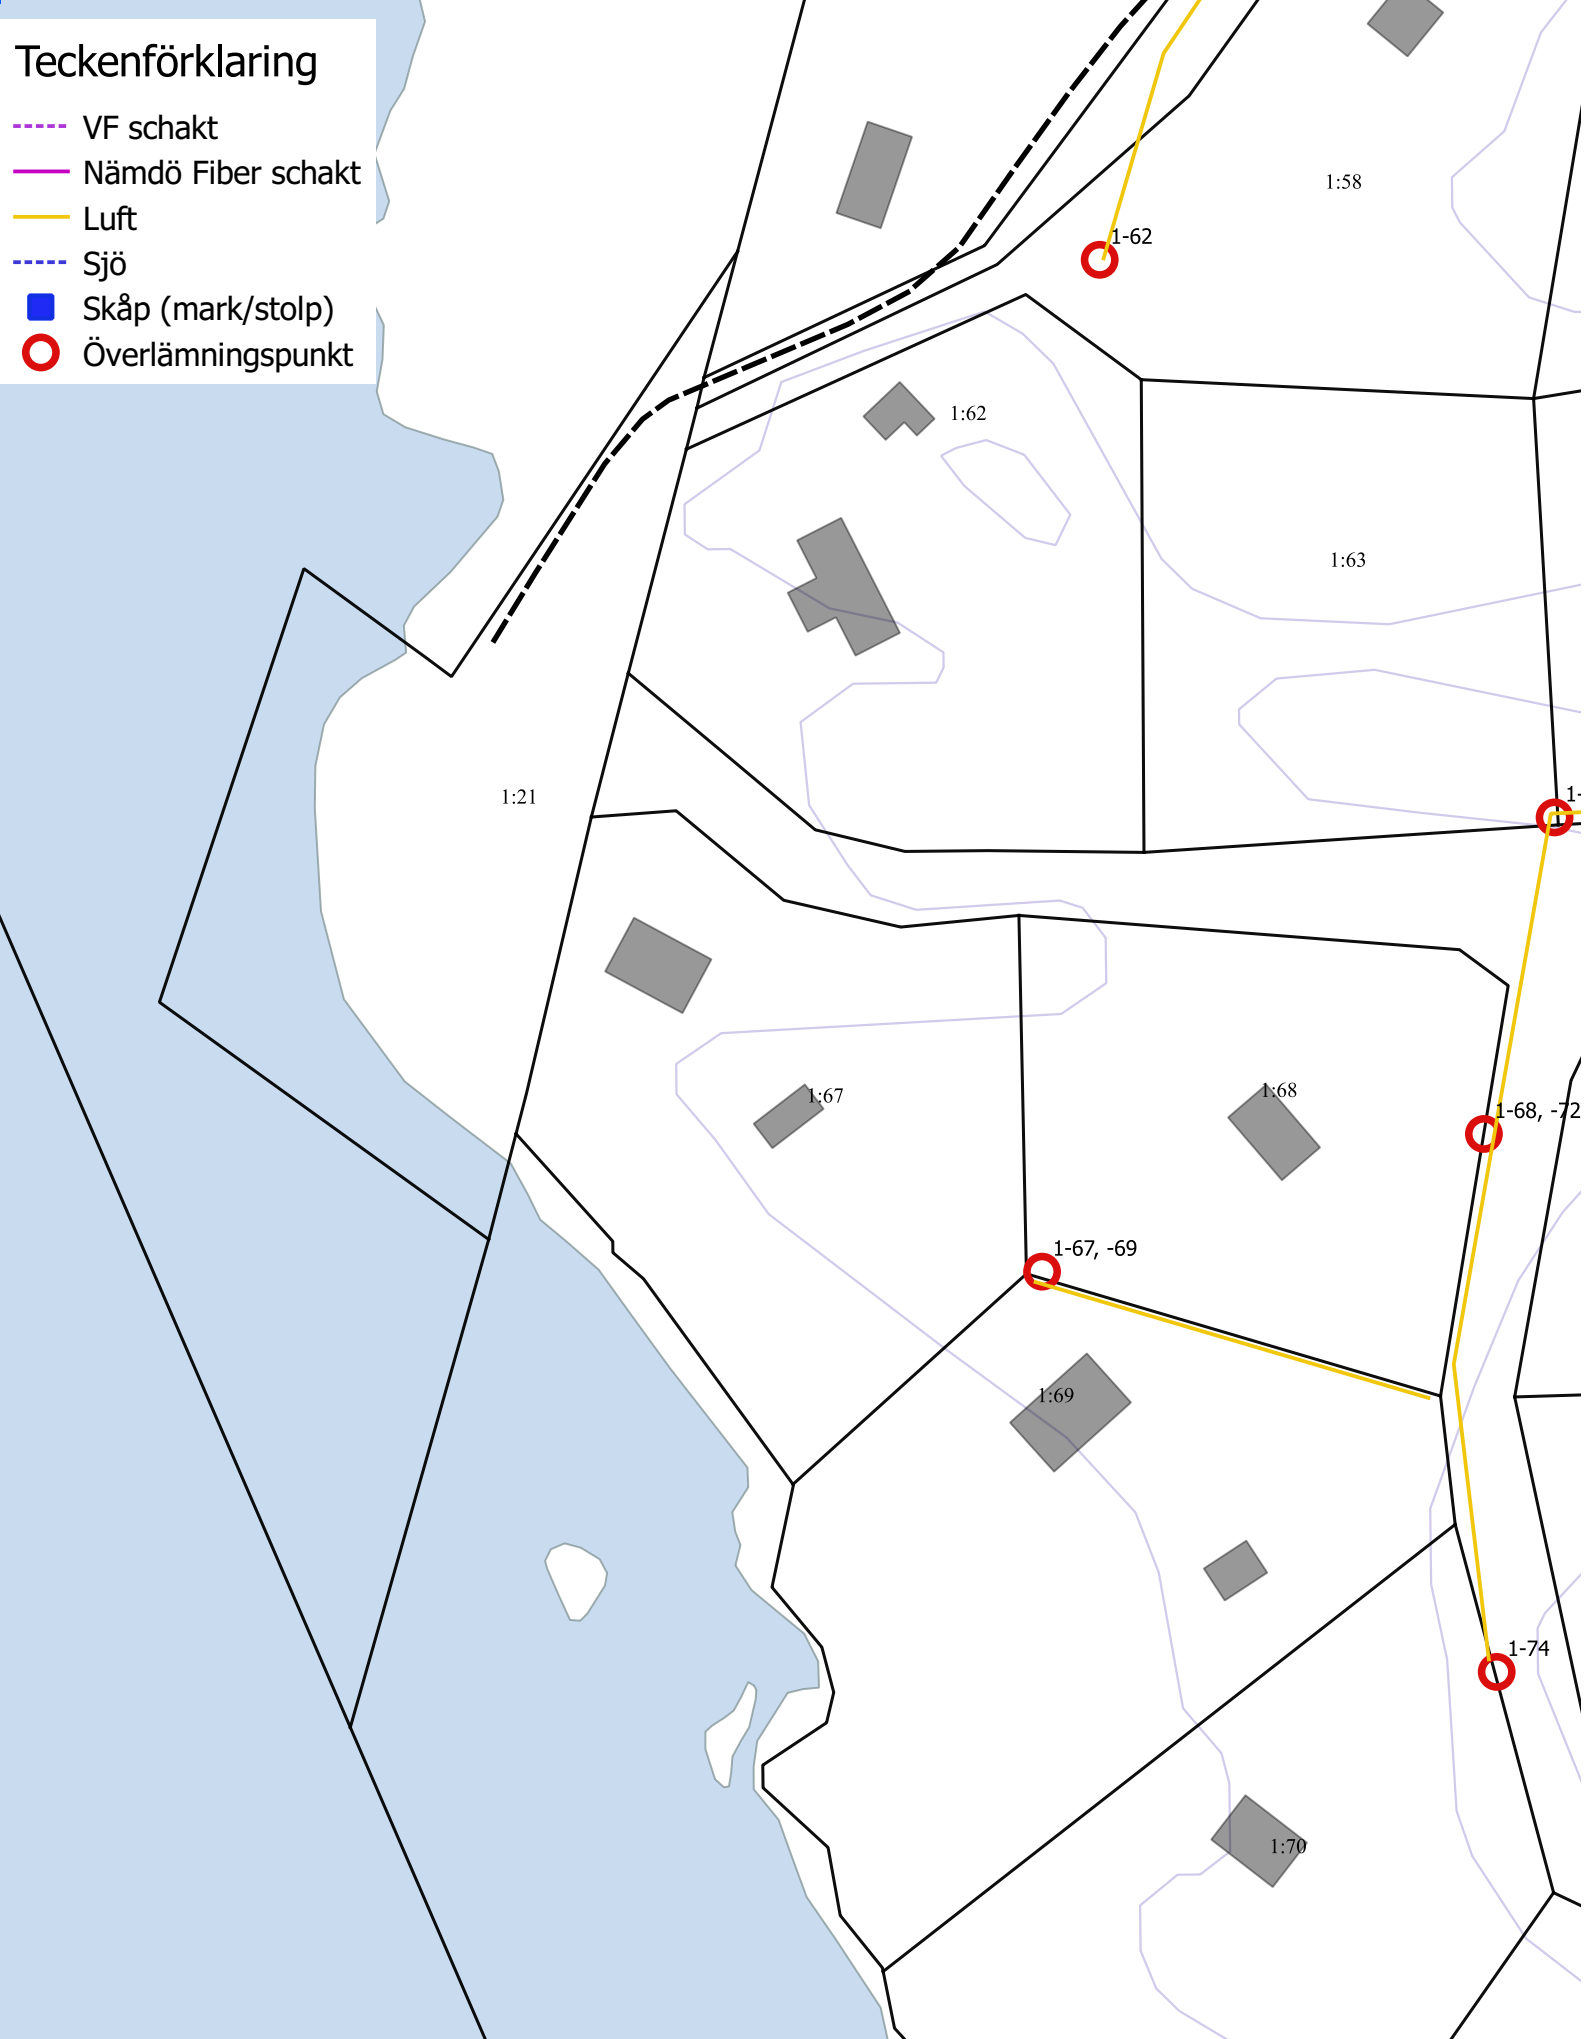

Teckenförklaring

- VF schakt
- Nämdö Fiber schakt
- Luft
- Sjö
- Skåp (mark/stolp)
- Överlämningspunkt

Stockholms Skärgårdsnät AB
RÖRSTRAND 1:67>1
2018-08-18