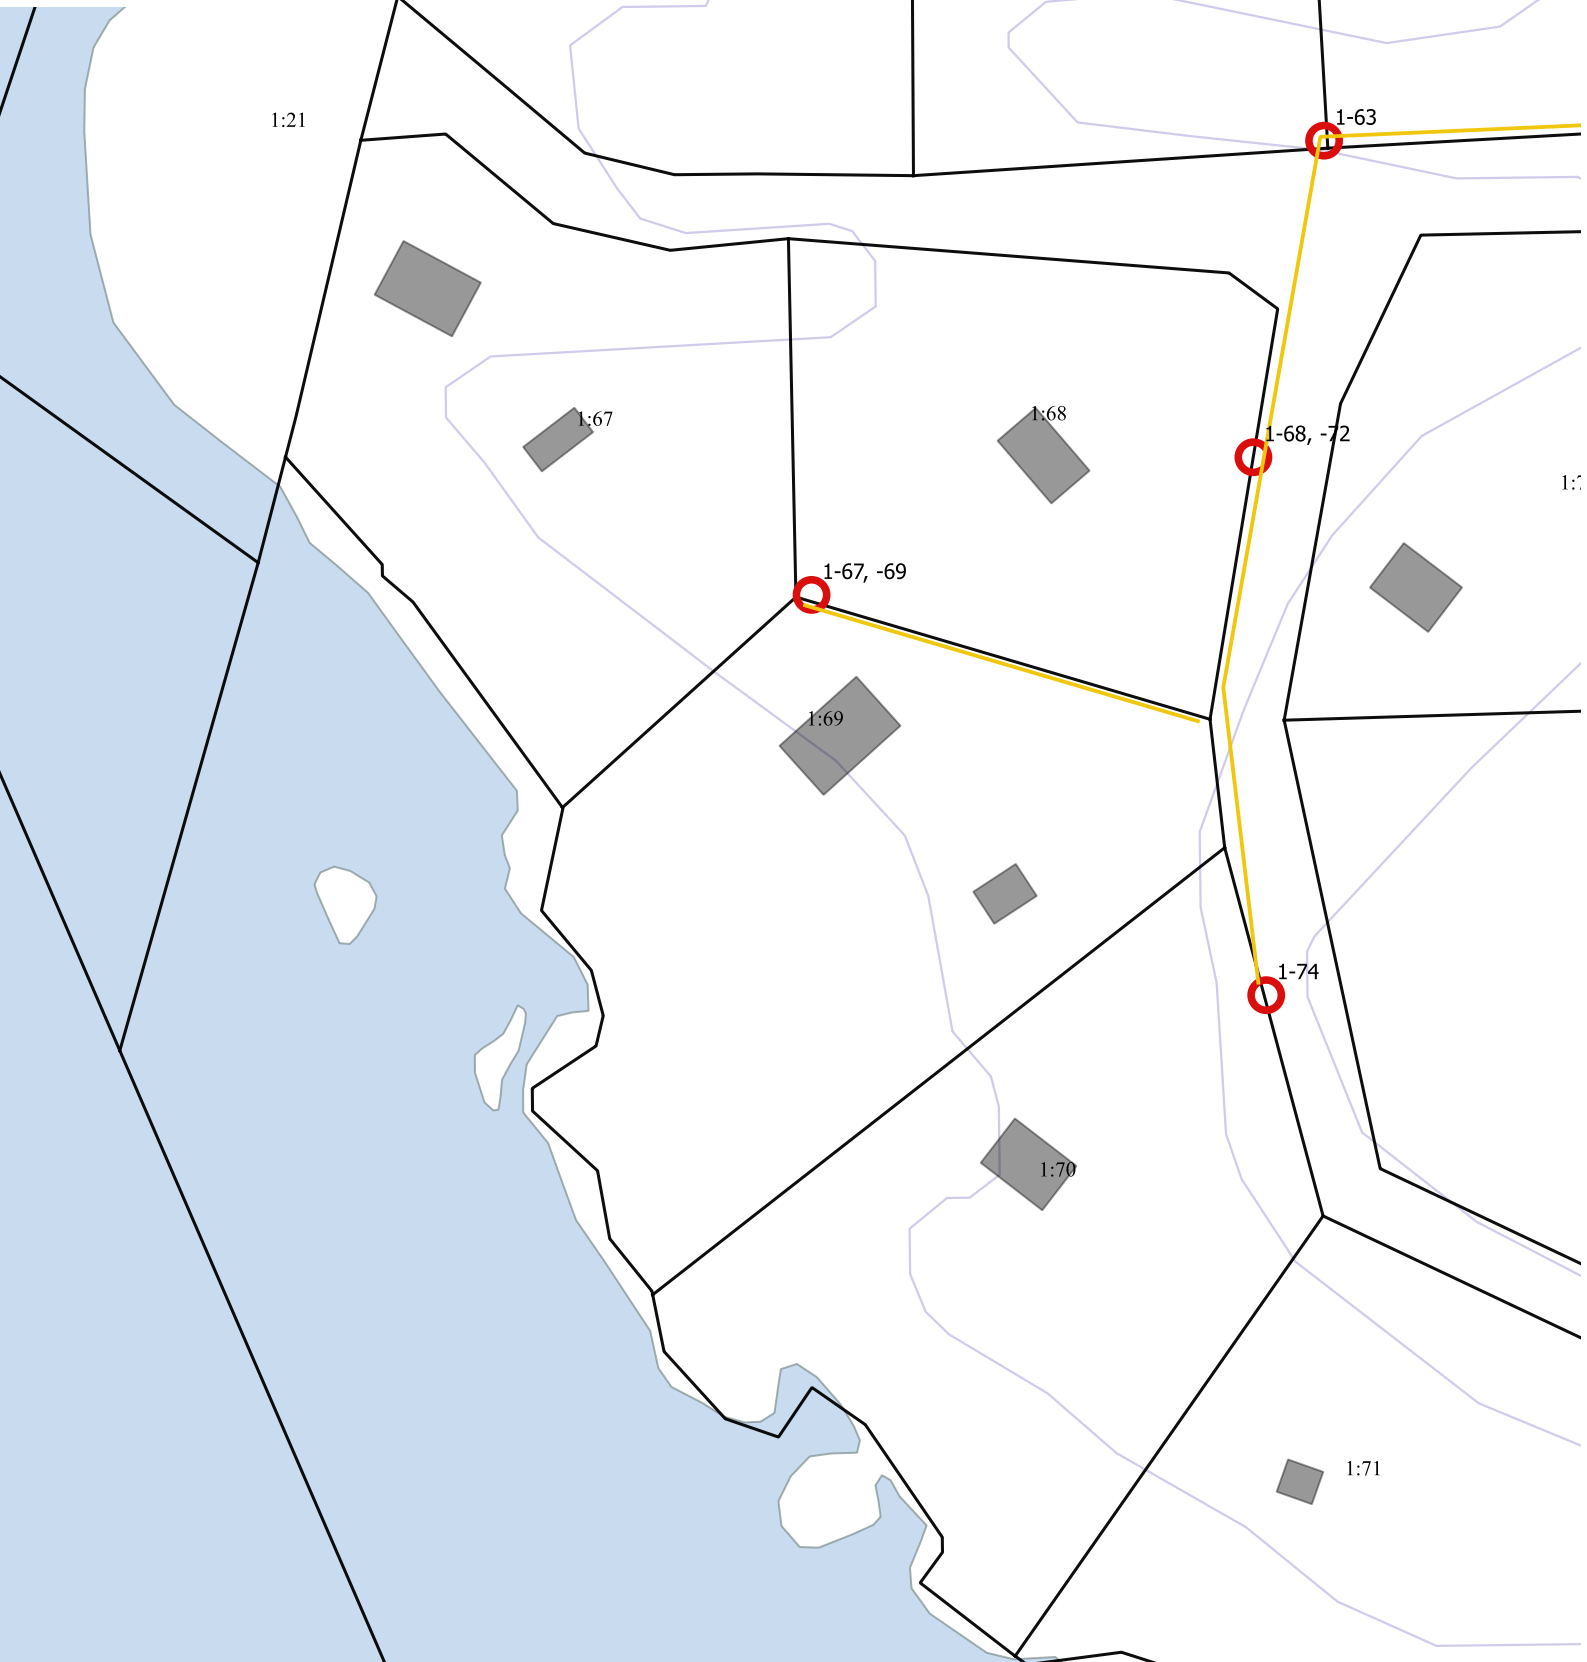

Teckenförklaring

- VF schakt
- Nämdö Fiber schakt
- Luft
- Sjö
- Skåp (mark/stolp)
- Överlämningspunkt

Stockholms Skärgårdsnät AB
RÖRSTRAND 1:69>1
2018-08-18