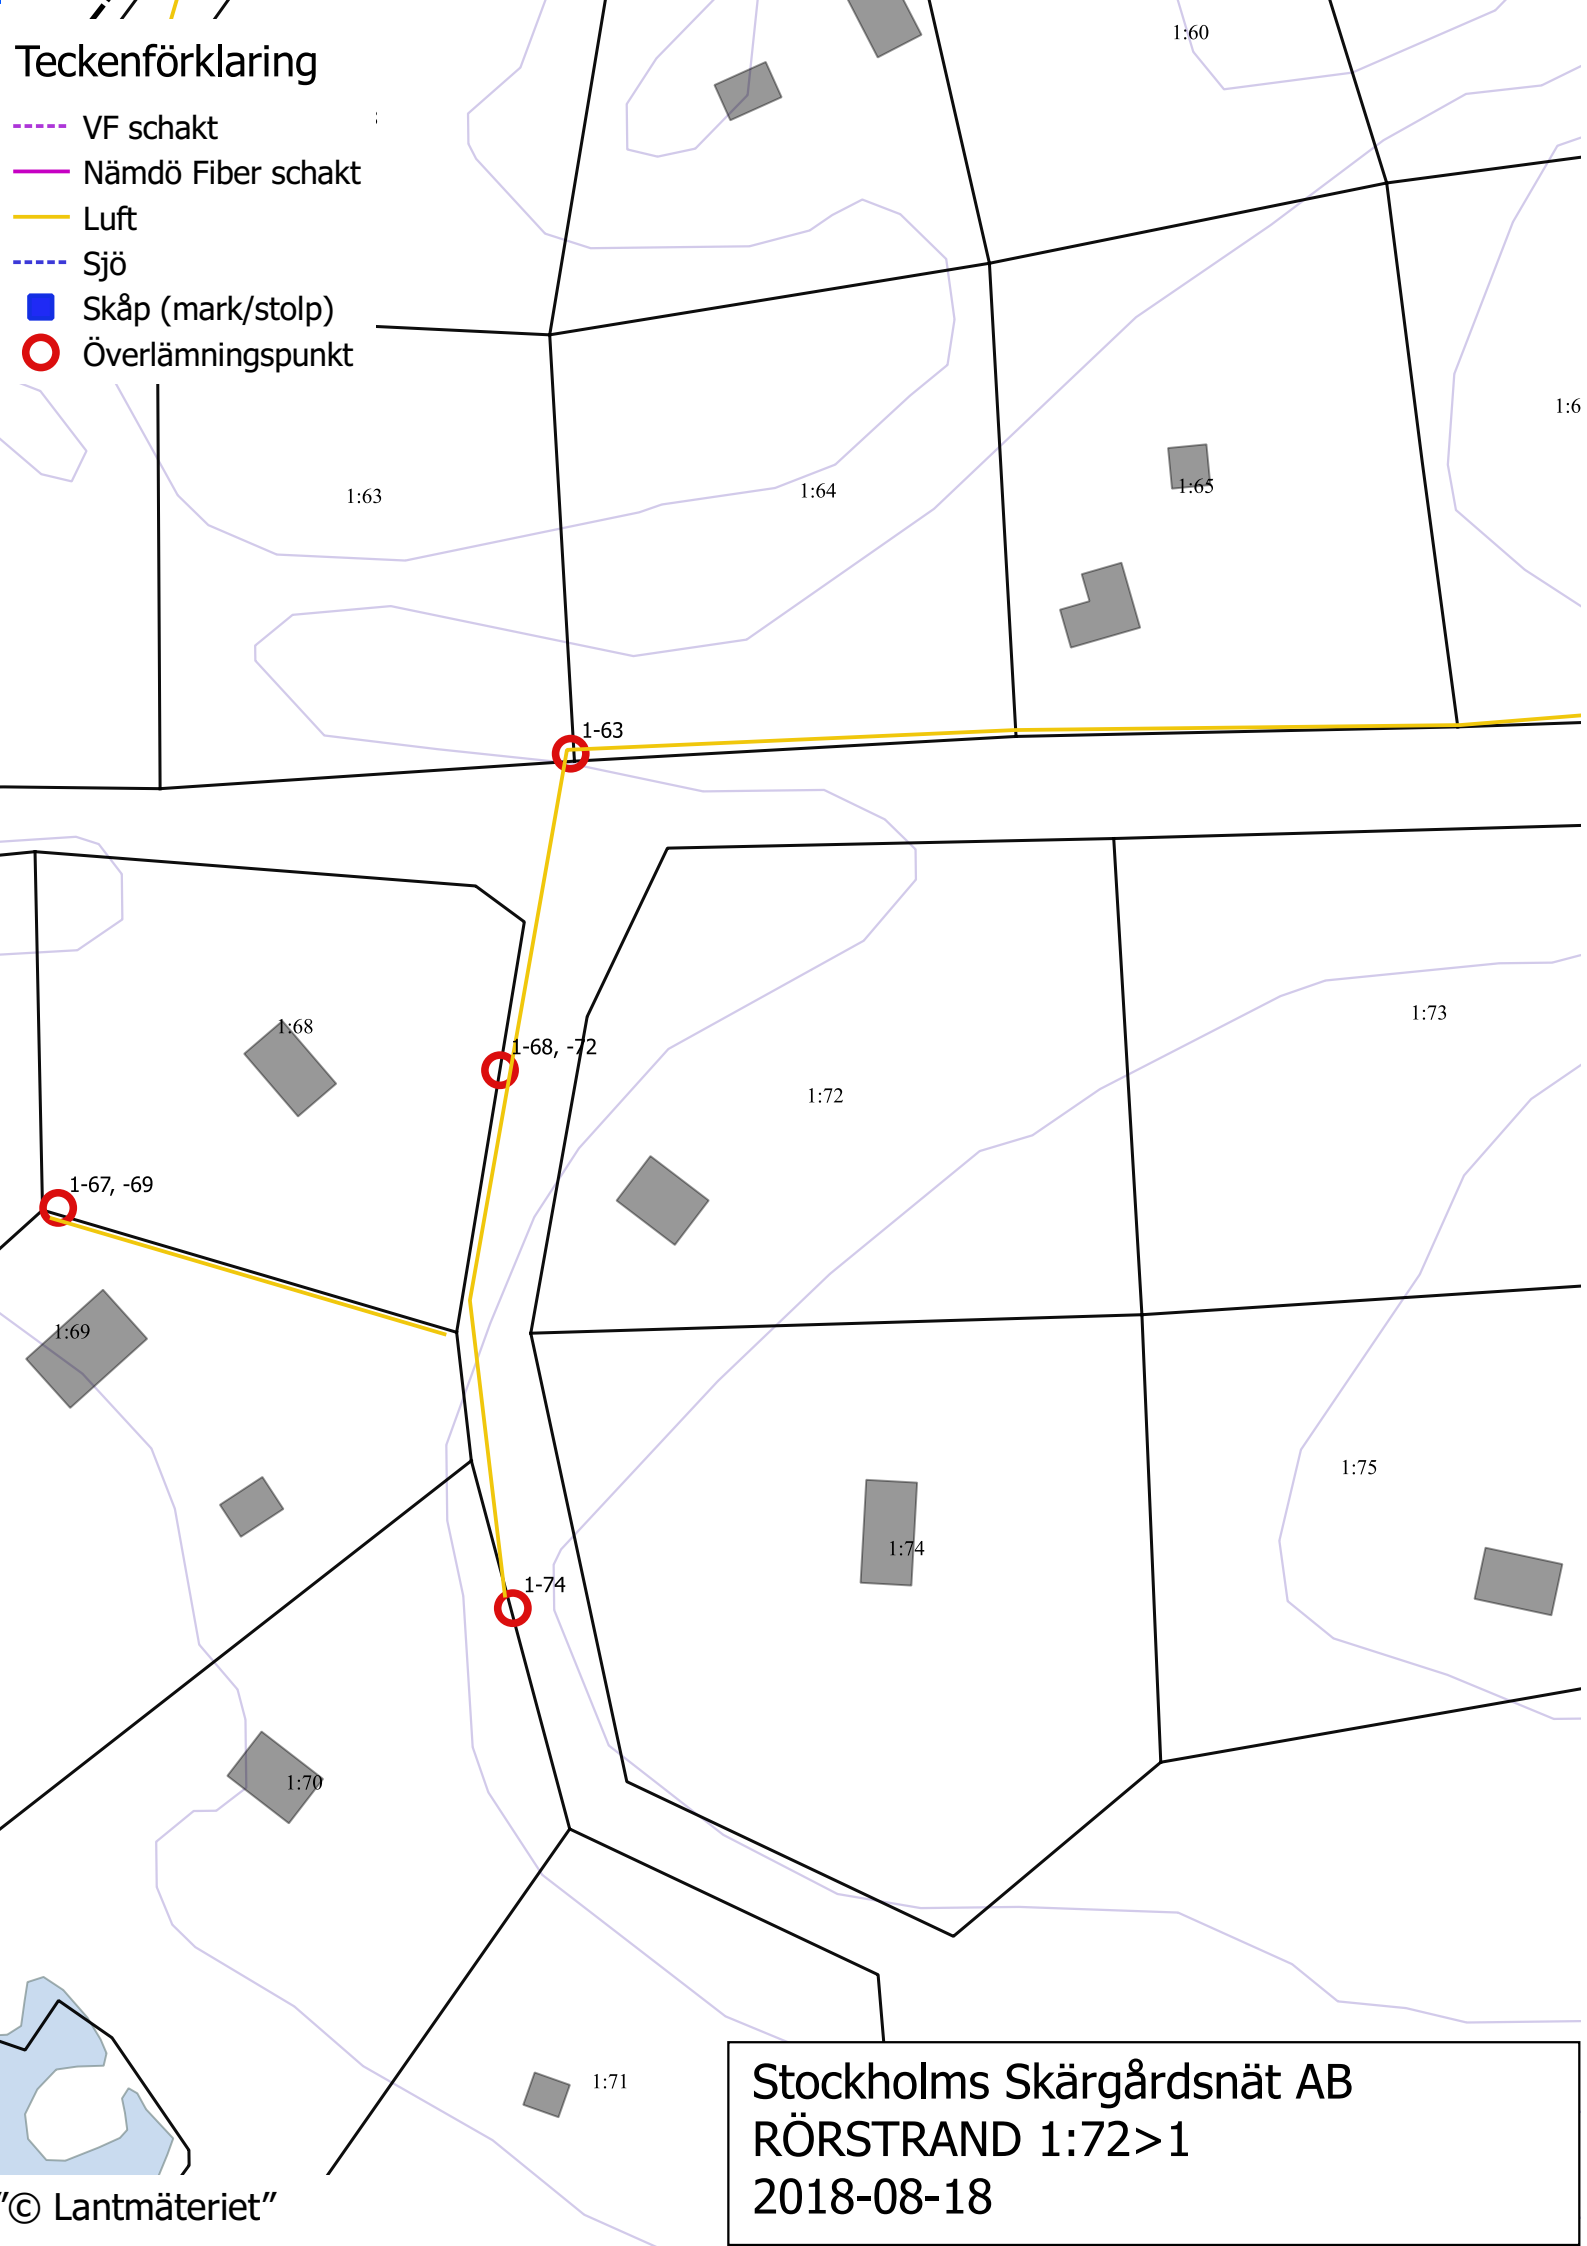

Teckenförklaring

- VF schakt
- Nämdö Fiber schakt
- Luft
- Sjö
- Skåp (mark/stolp)
- Överlämningspunkt

Stockholms Skärgårdsnät AB
RÖRSTRAND 1:72>1
2018-08-18