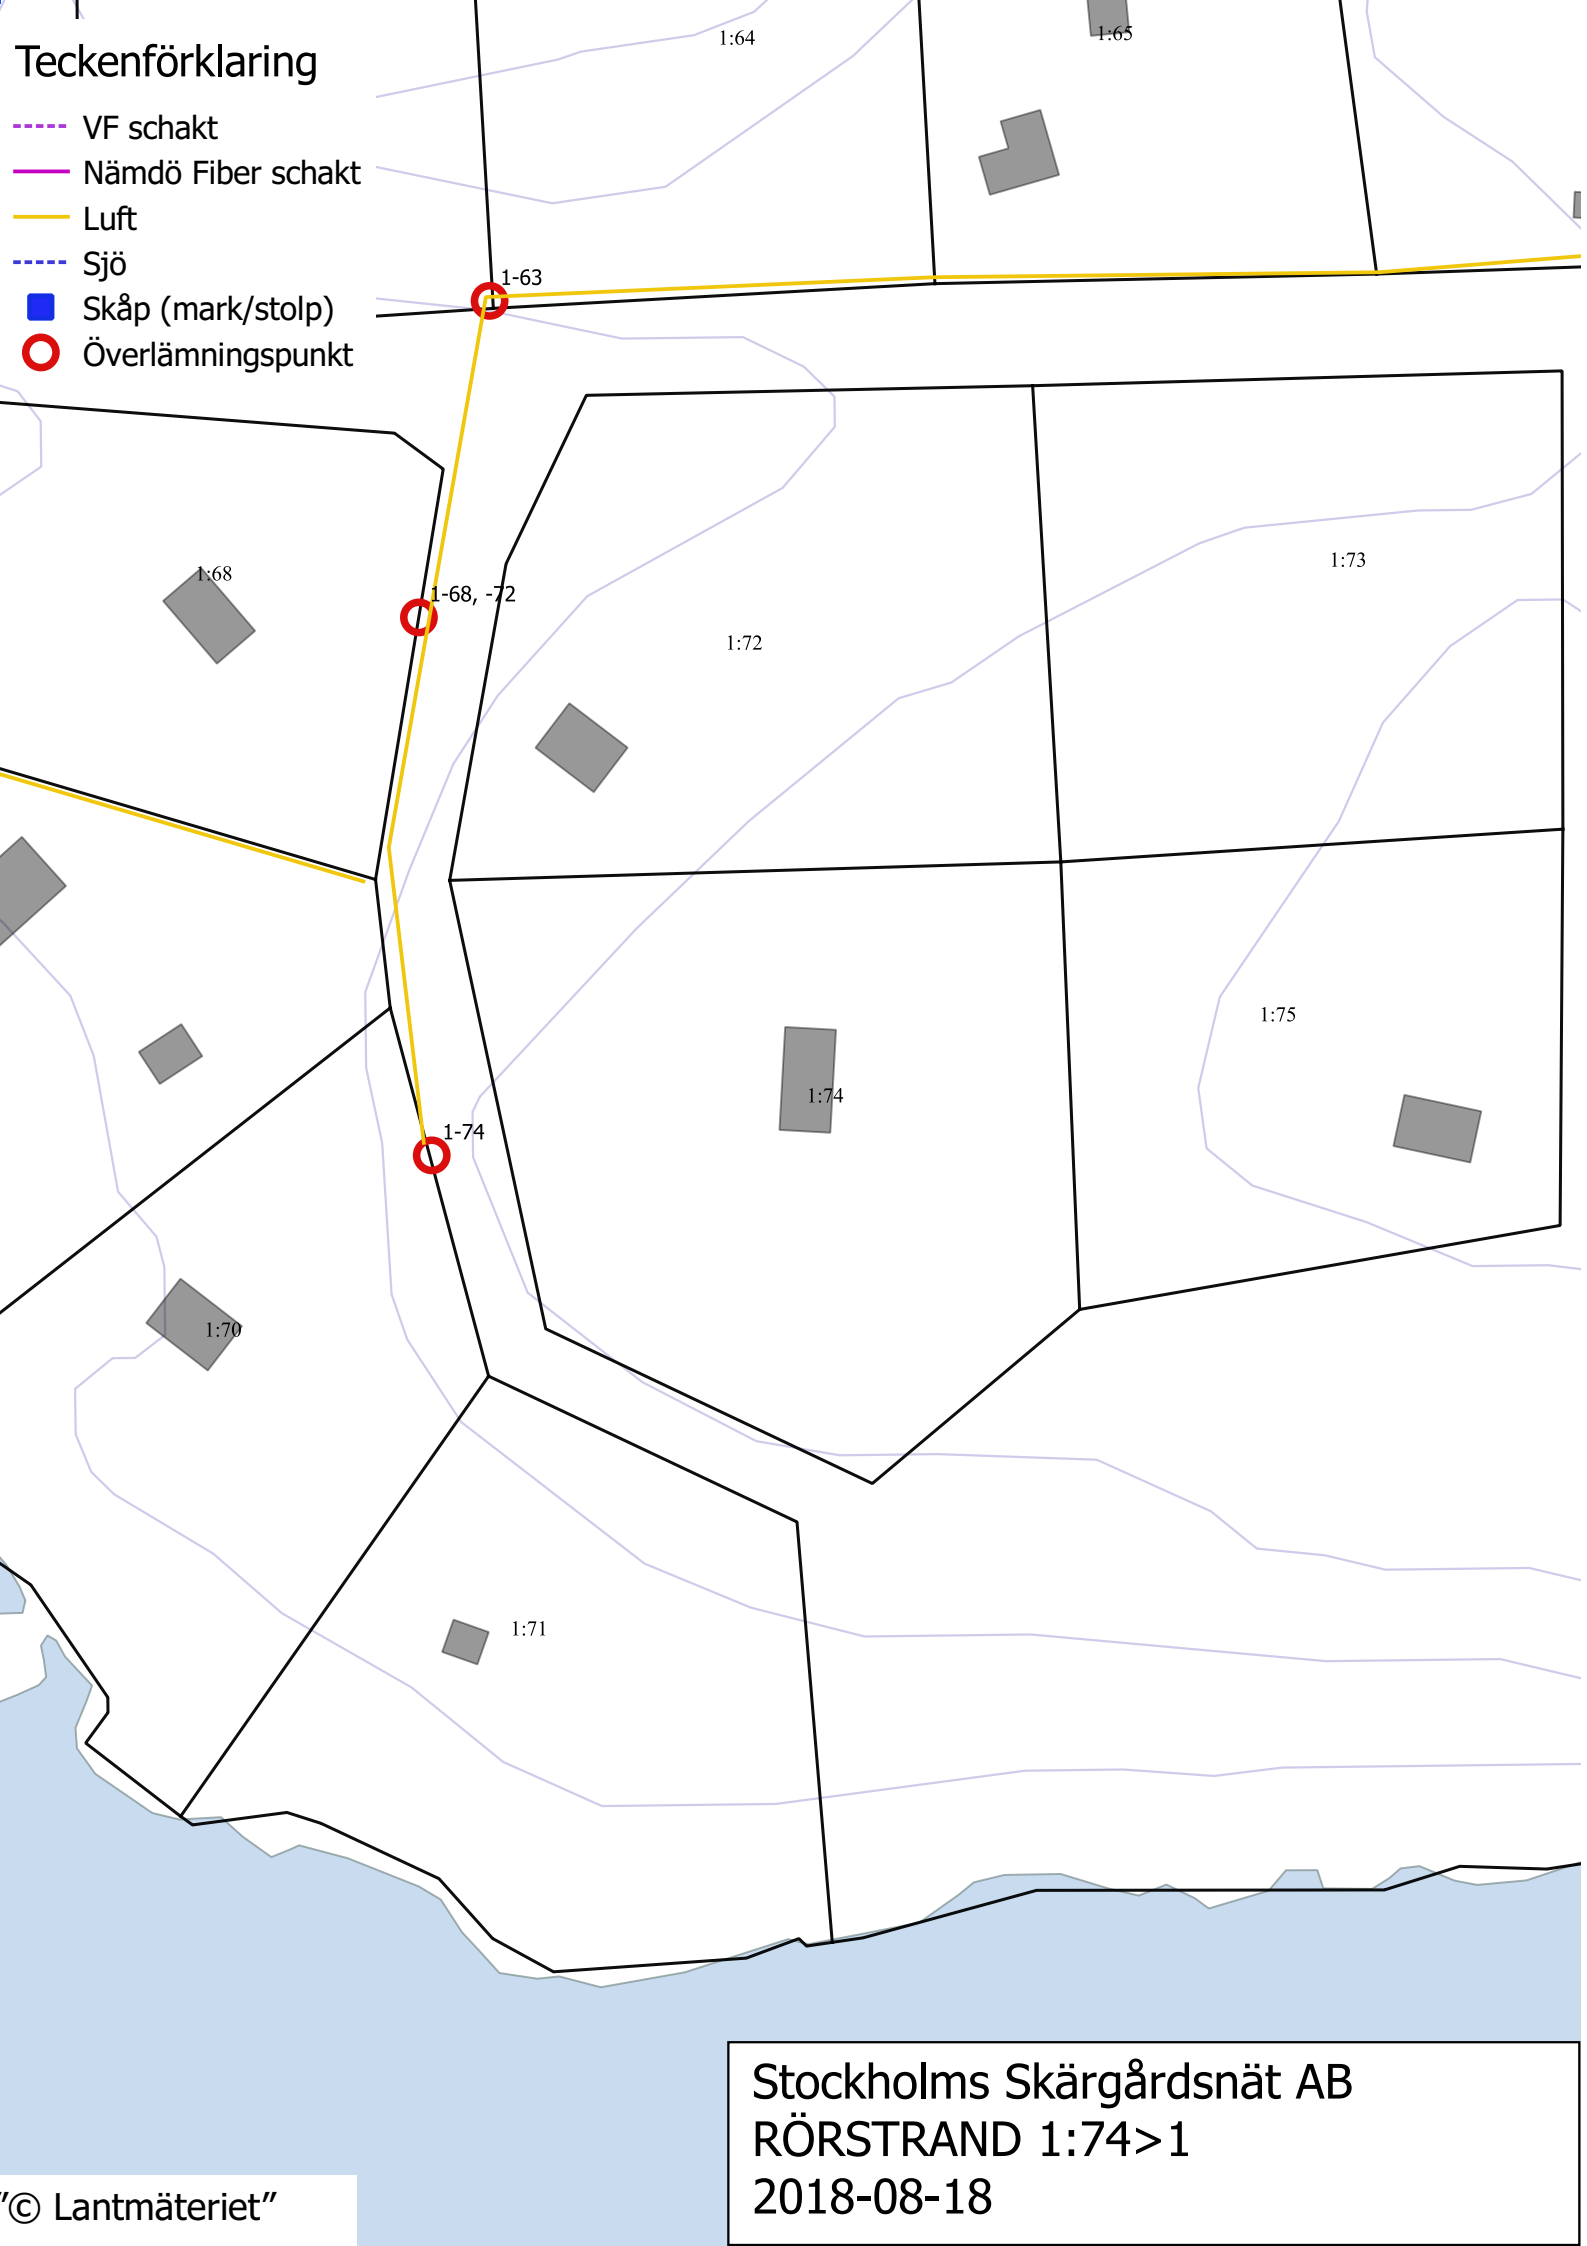

Teckenförklaring

- VF schakt
- Nämdö Fiber schakt
- Luft
- Sjö
- Skåp (mark/stolp)
- Överlämningspunkt

Stockholms Skärgårdsnät AB
RÖRSTRAND 1:74>1
2018-08-18