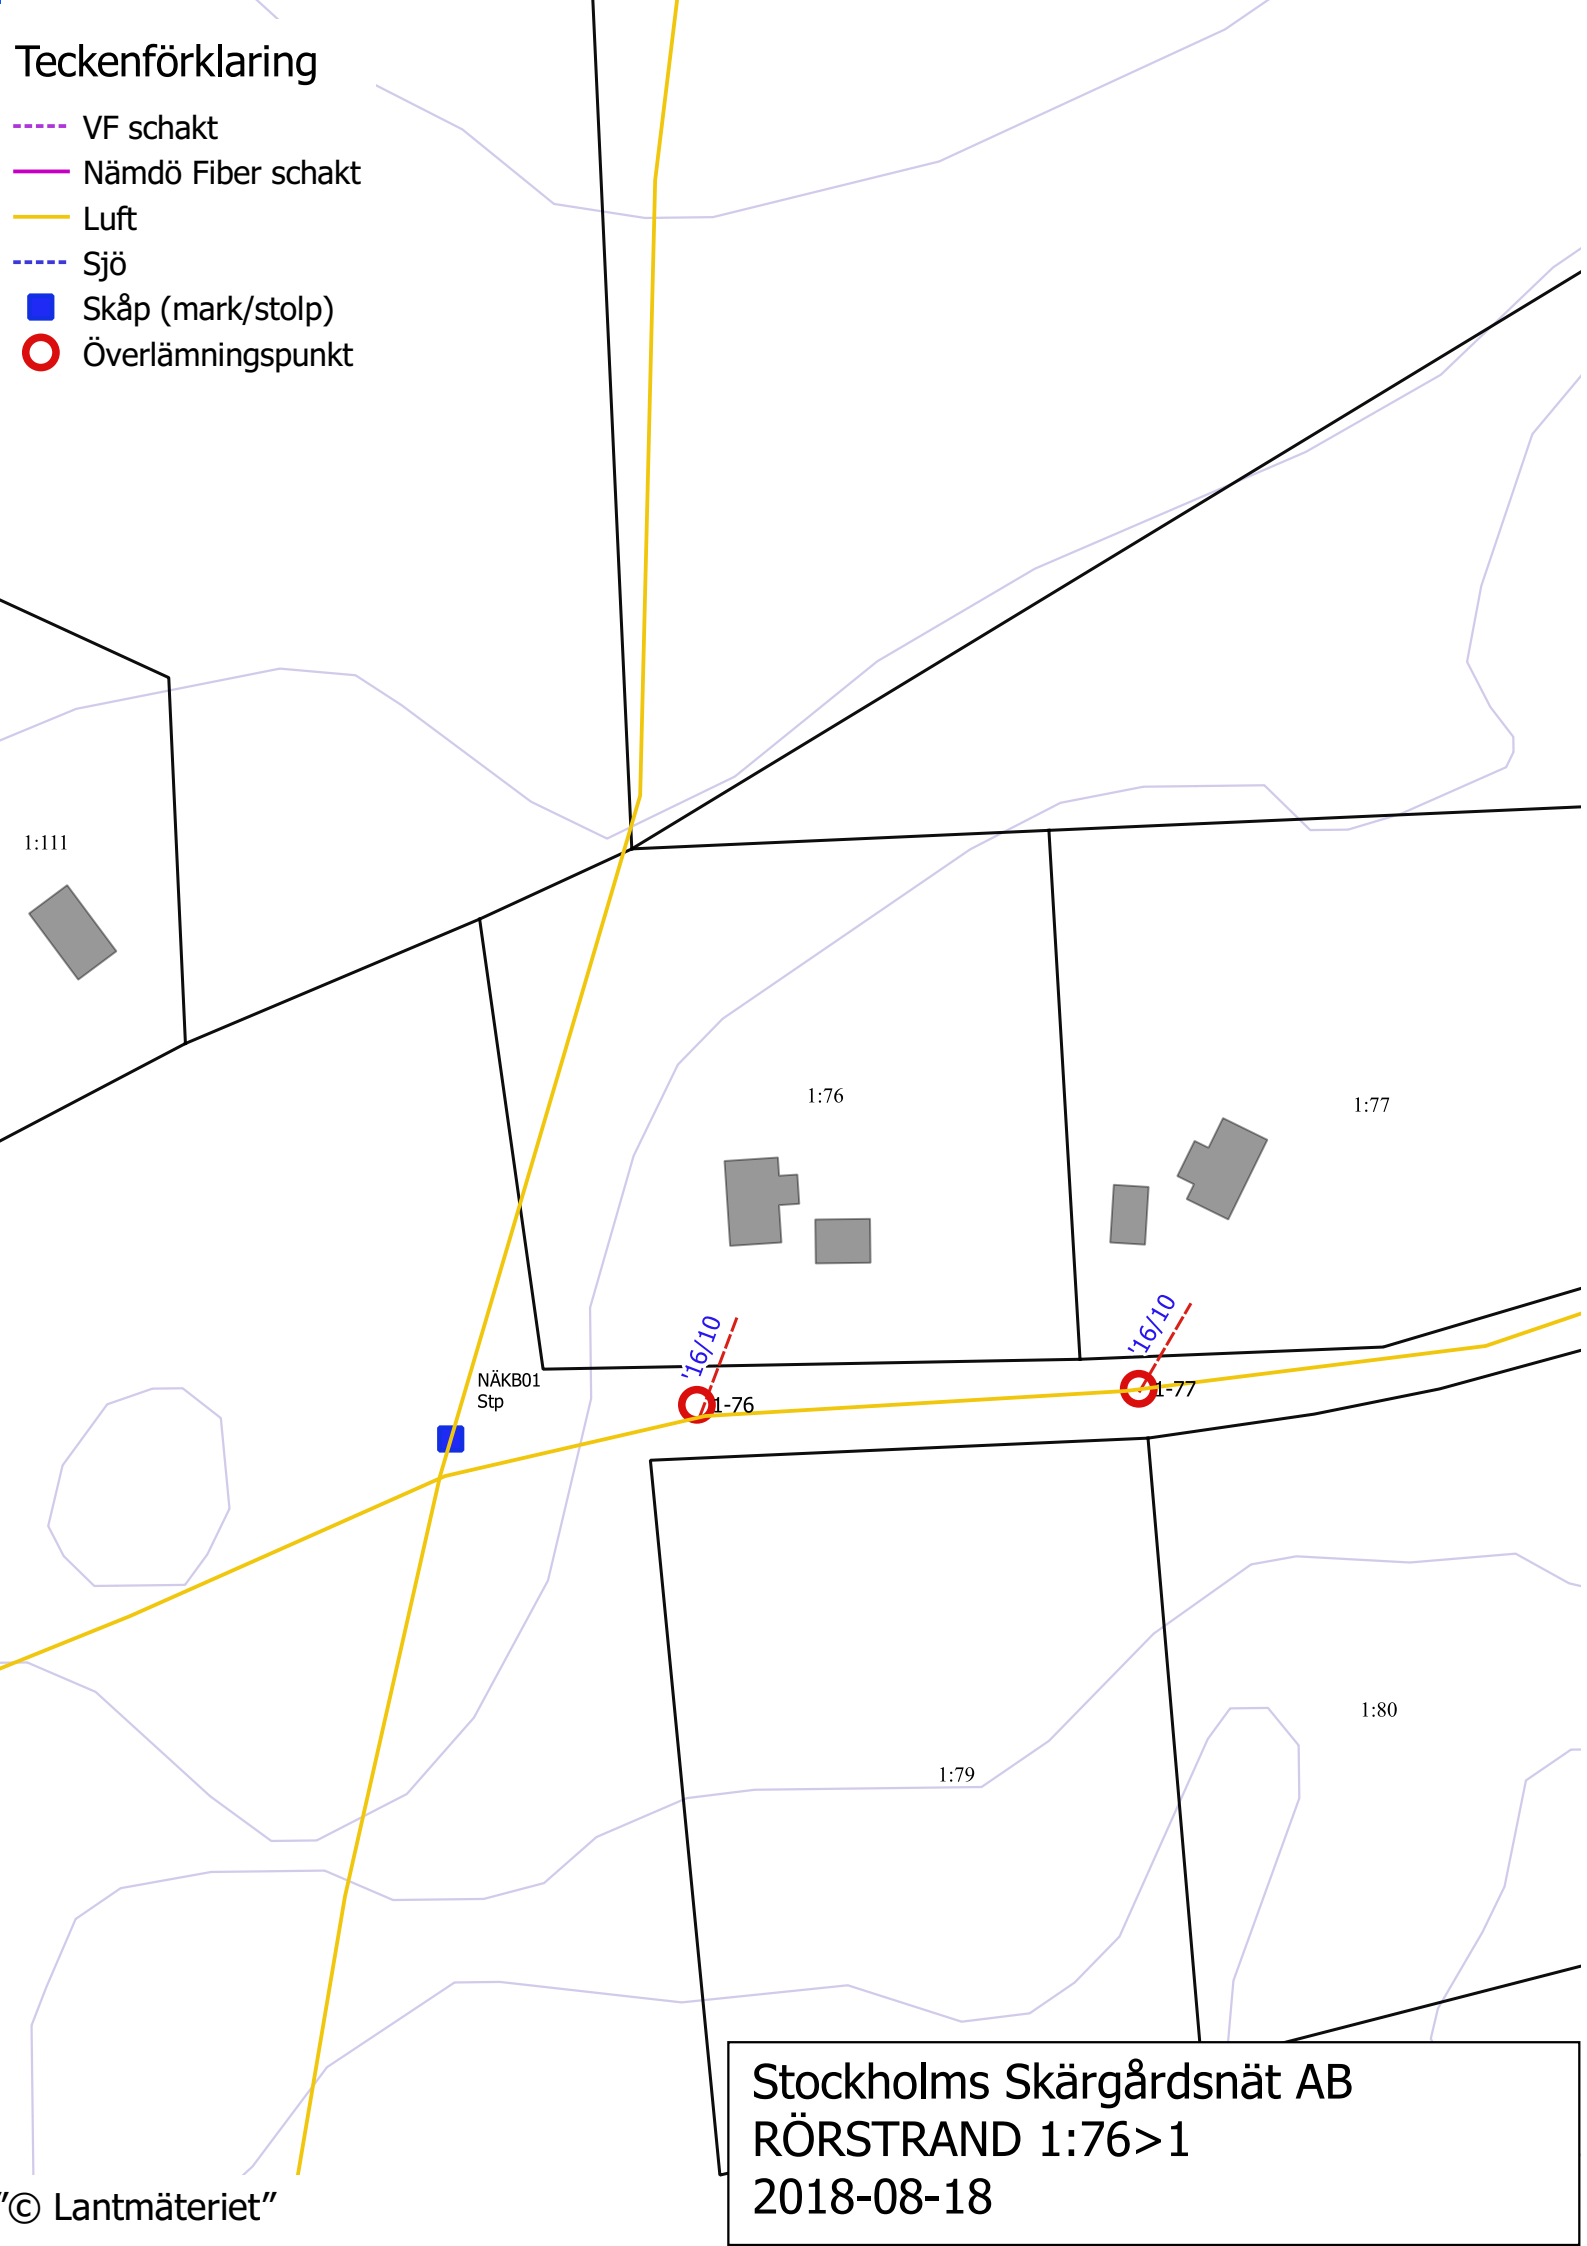

# Teckenförklaring

- VF schakt
- Nämdö Fiber schakt
- Luft
- Sjö
- Skåp (mark/stolp)
- Överlämningspunkt

Stockholms Skärgårdsnät AB  
RÖRSTRAND 1:76>1  
2018-08-18