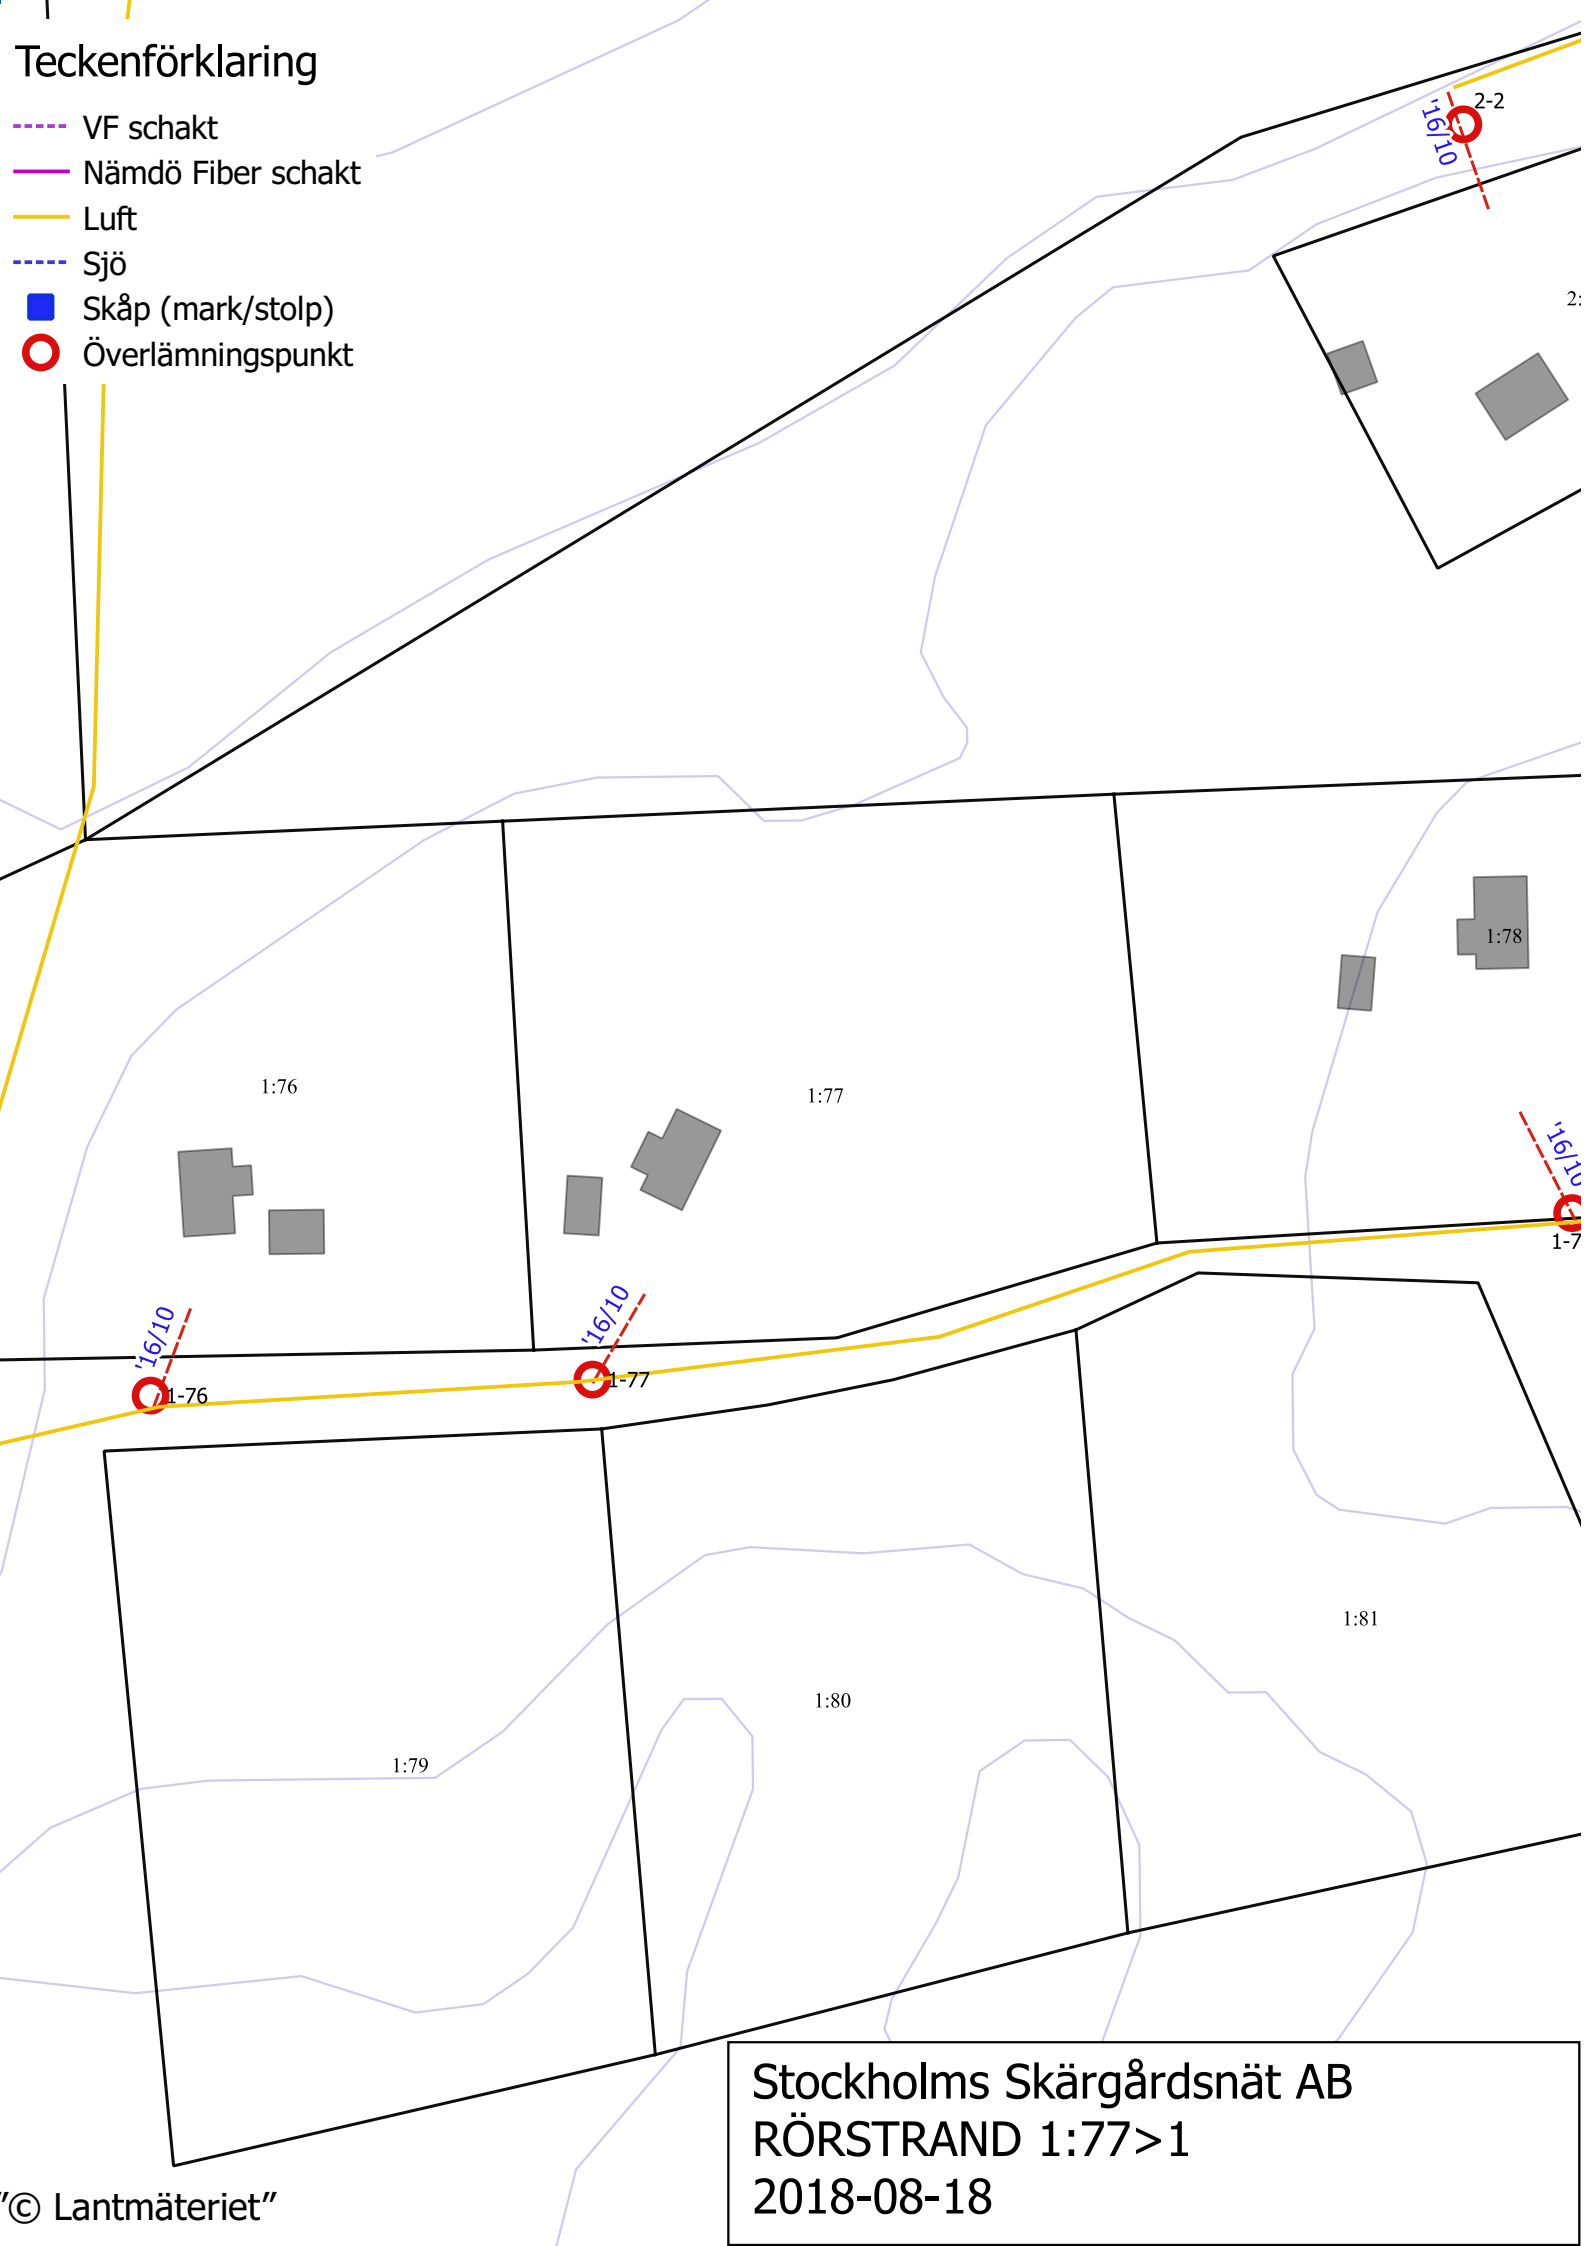

# Teckenförklaring

- VF schakt
- Nämdö Fiber schakt
- Luft
- Sjö
- Skåp (mark/stolp)
- Överlämningspunkt

Stockholms Skärgårdsnät AB  
RÖRSTRAND 1:77>1  
2018-08-18