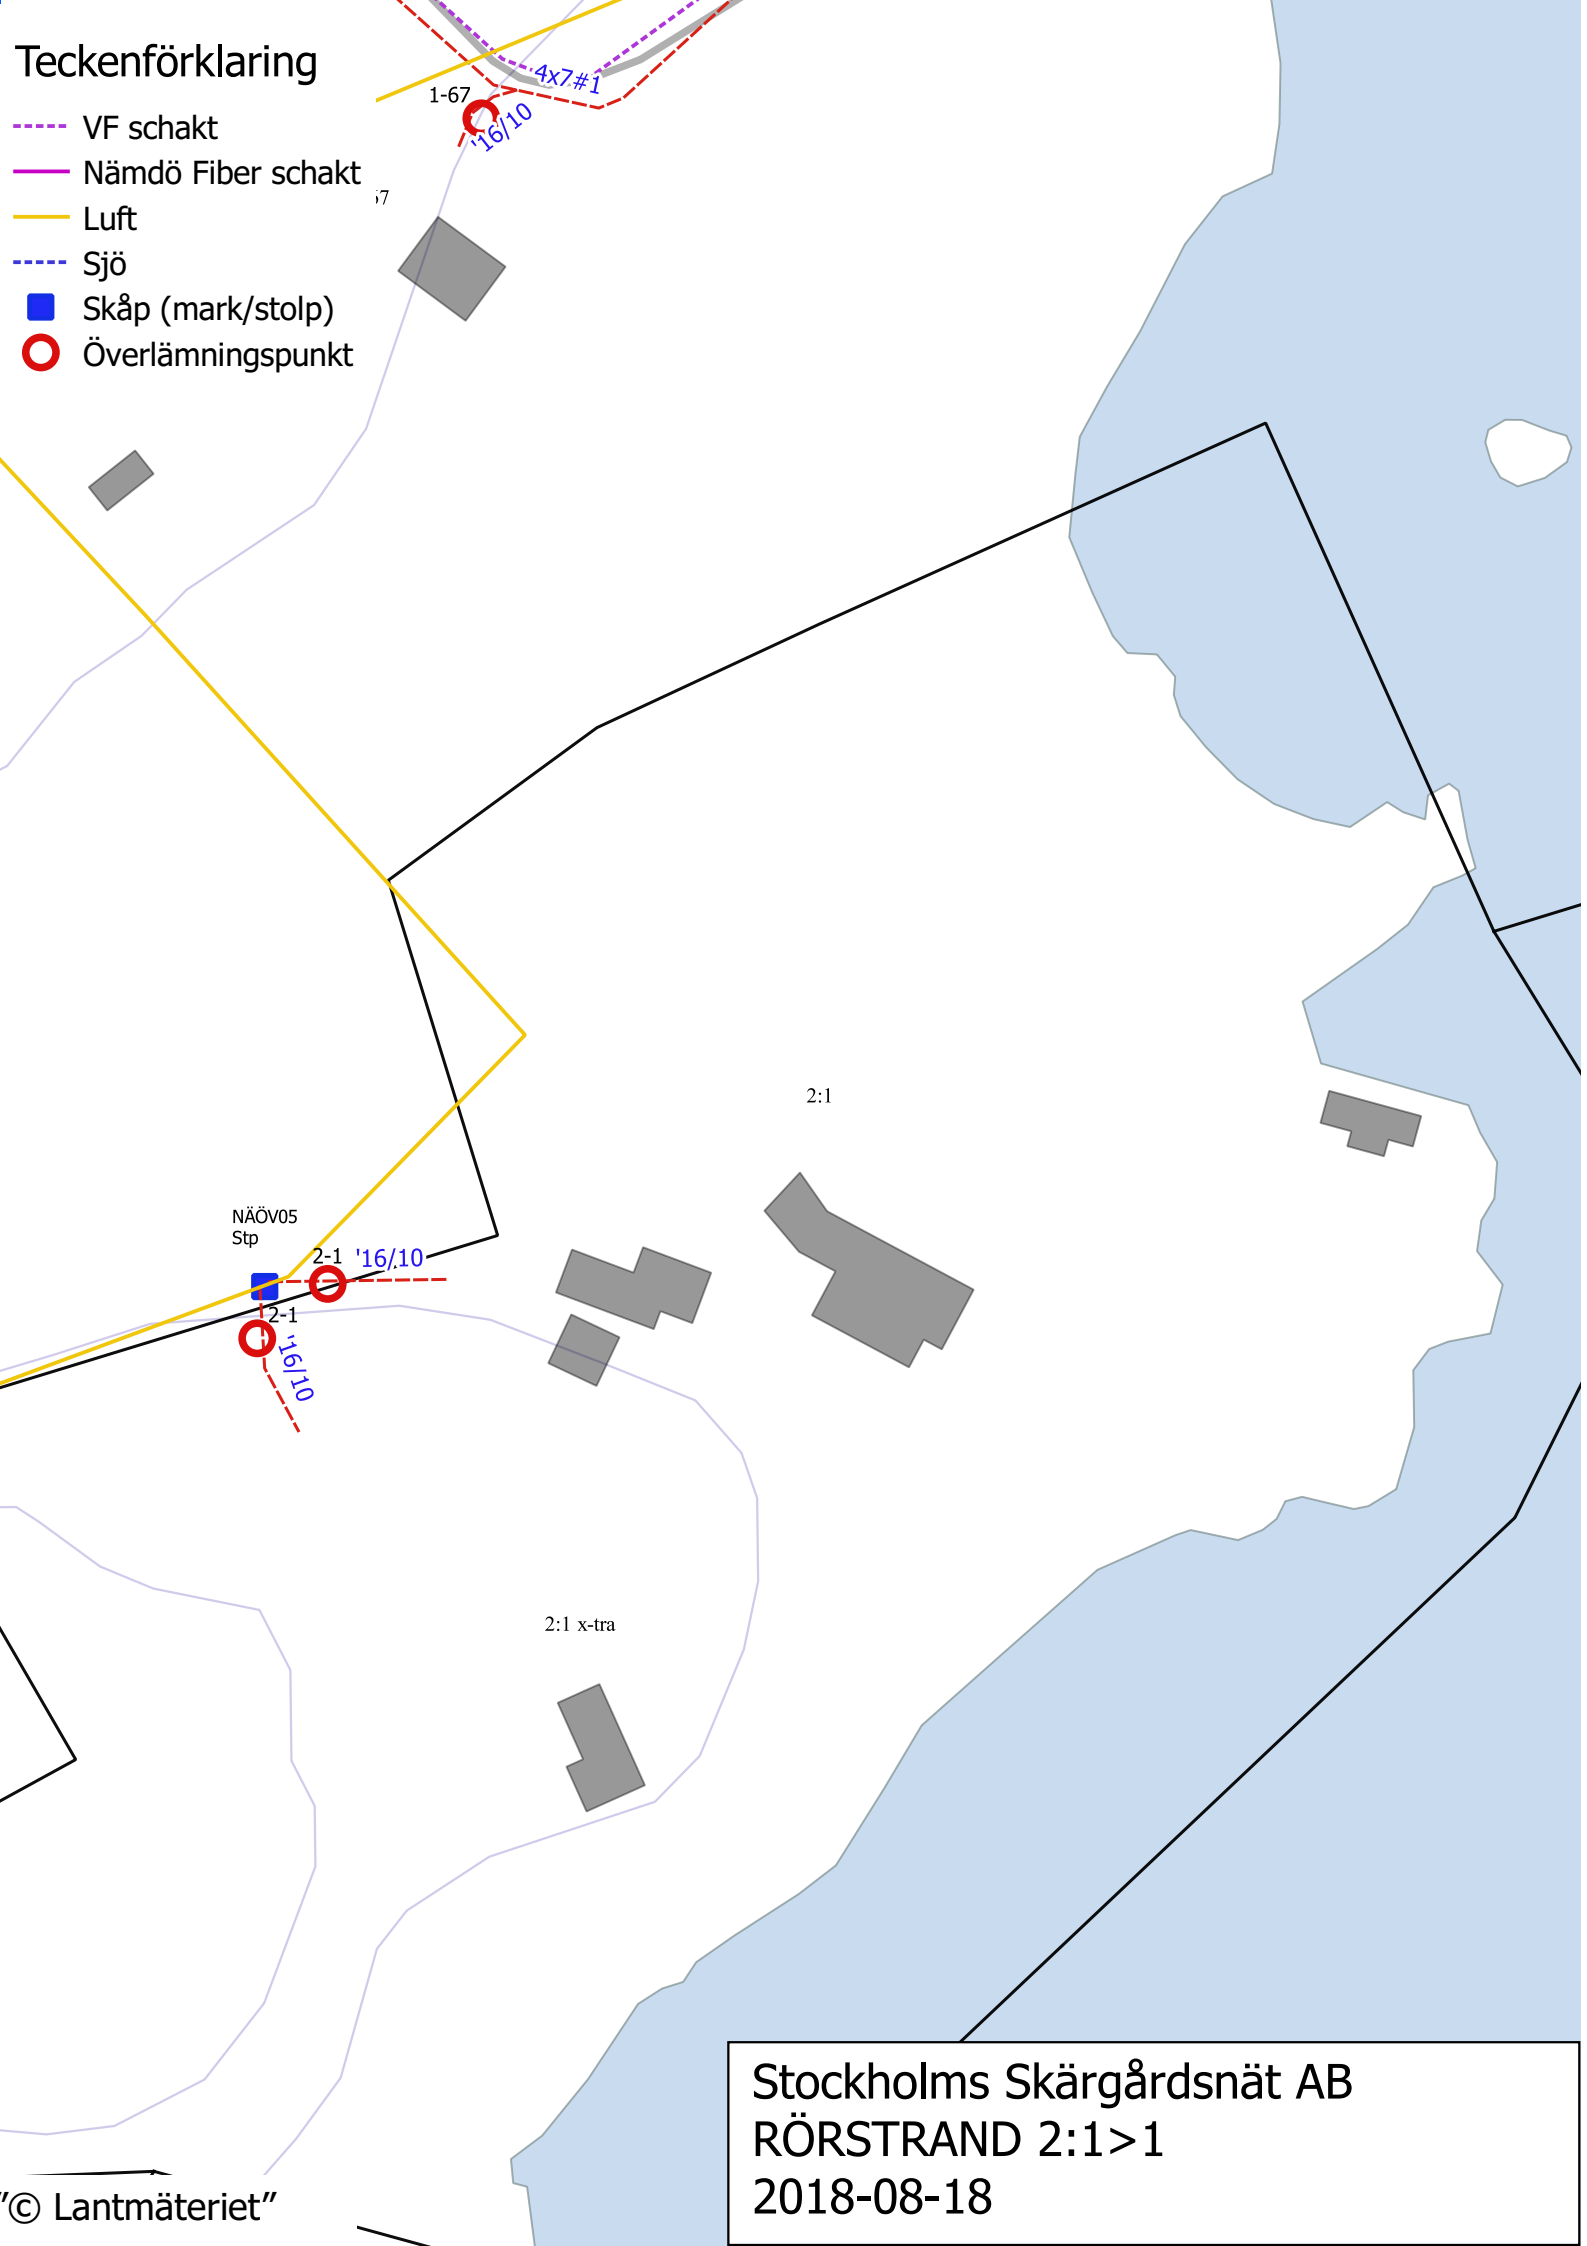

# Teckenförklaring

- VF schakt
- Nämdö Fiber schakt
- Luft
- Sjö
- Skåp (mark/stolp)
- Överlämningspunkt

Stockholms Skärgårdsnät AB  
RÖRSTRAND 2:1>1  
2018-08-18