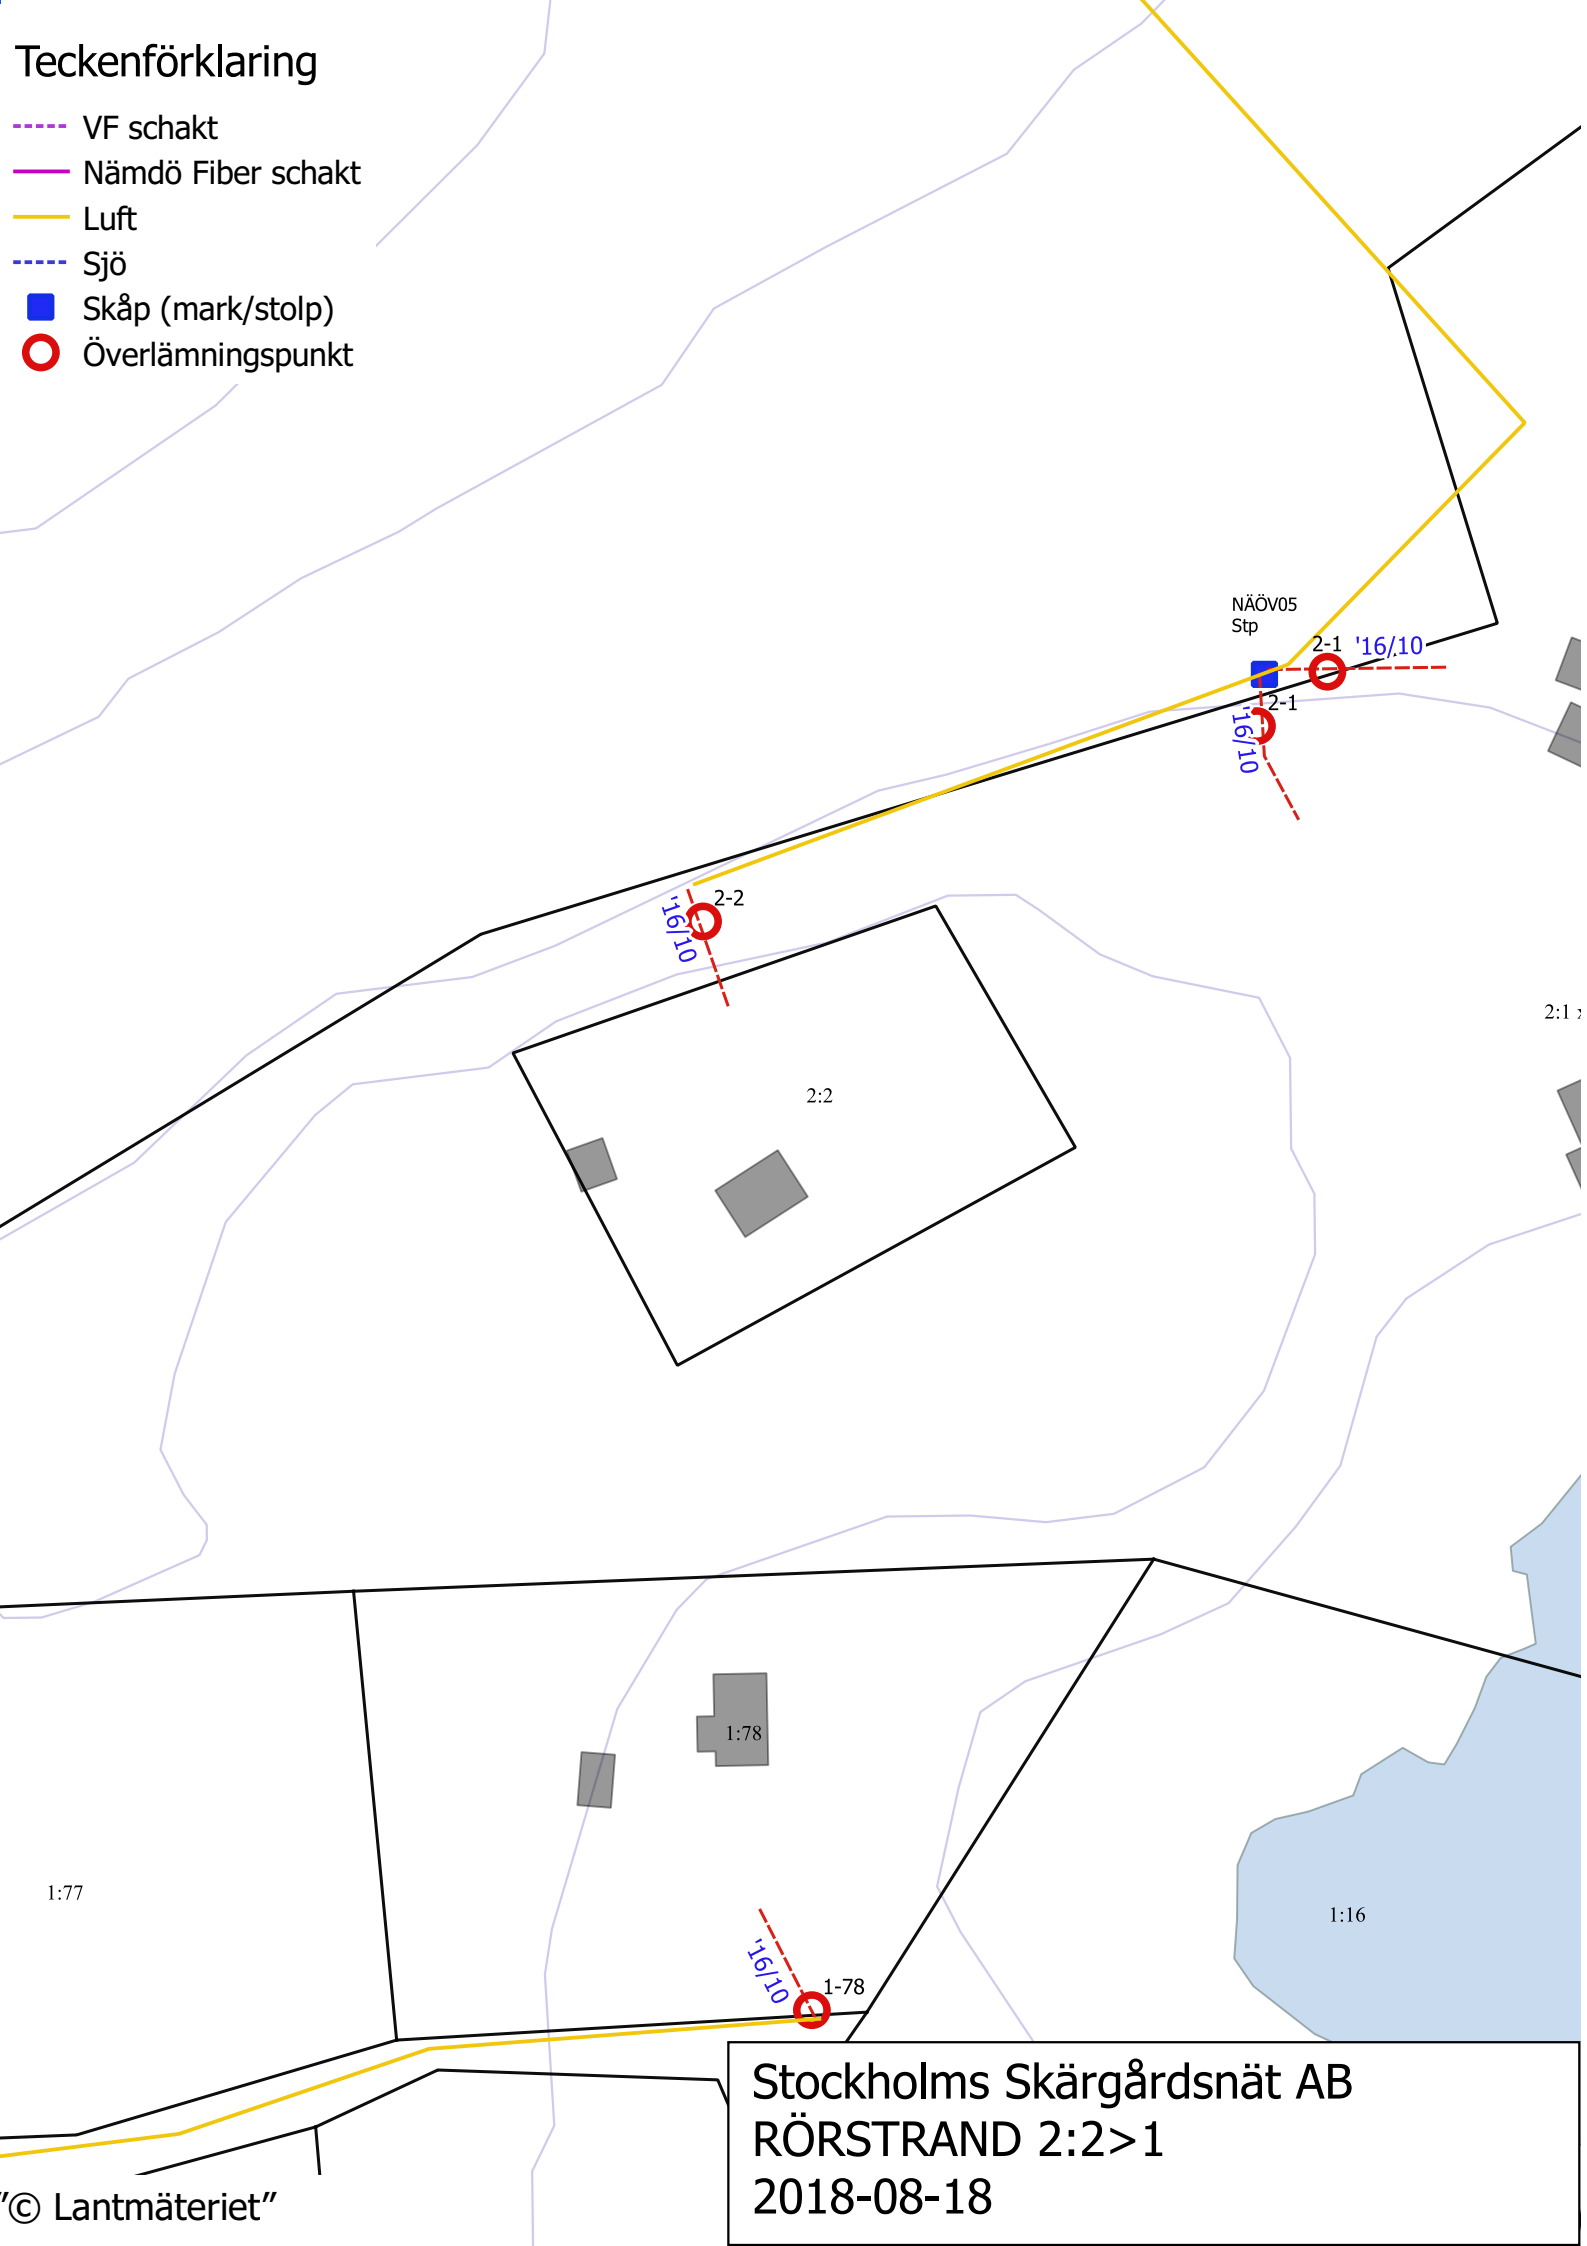

Teckenförklaring

- VF schakt
- Nämdö Fiber schakt
- Luft
- Sjö
- Skåp (mark/stolp)
- Överlämningspunkt

Stockholms Skärgårdsnät AB
RÖRSTRAND 2:2>1
2018-08-18