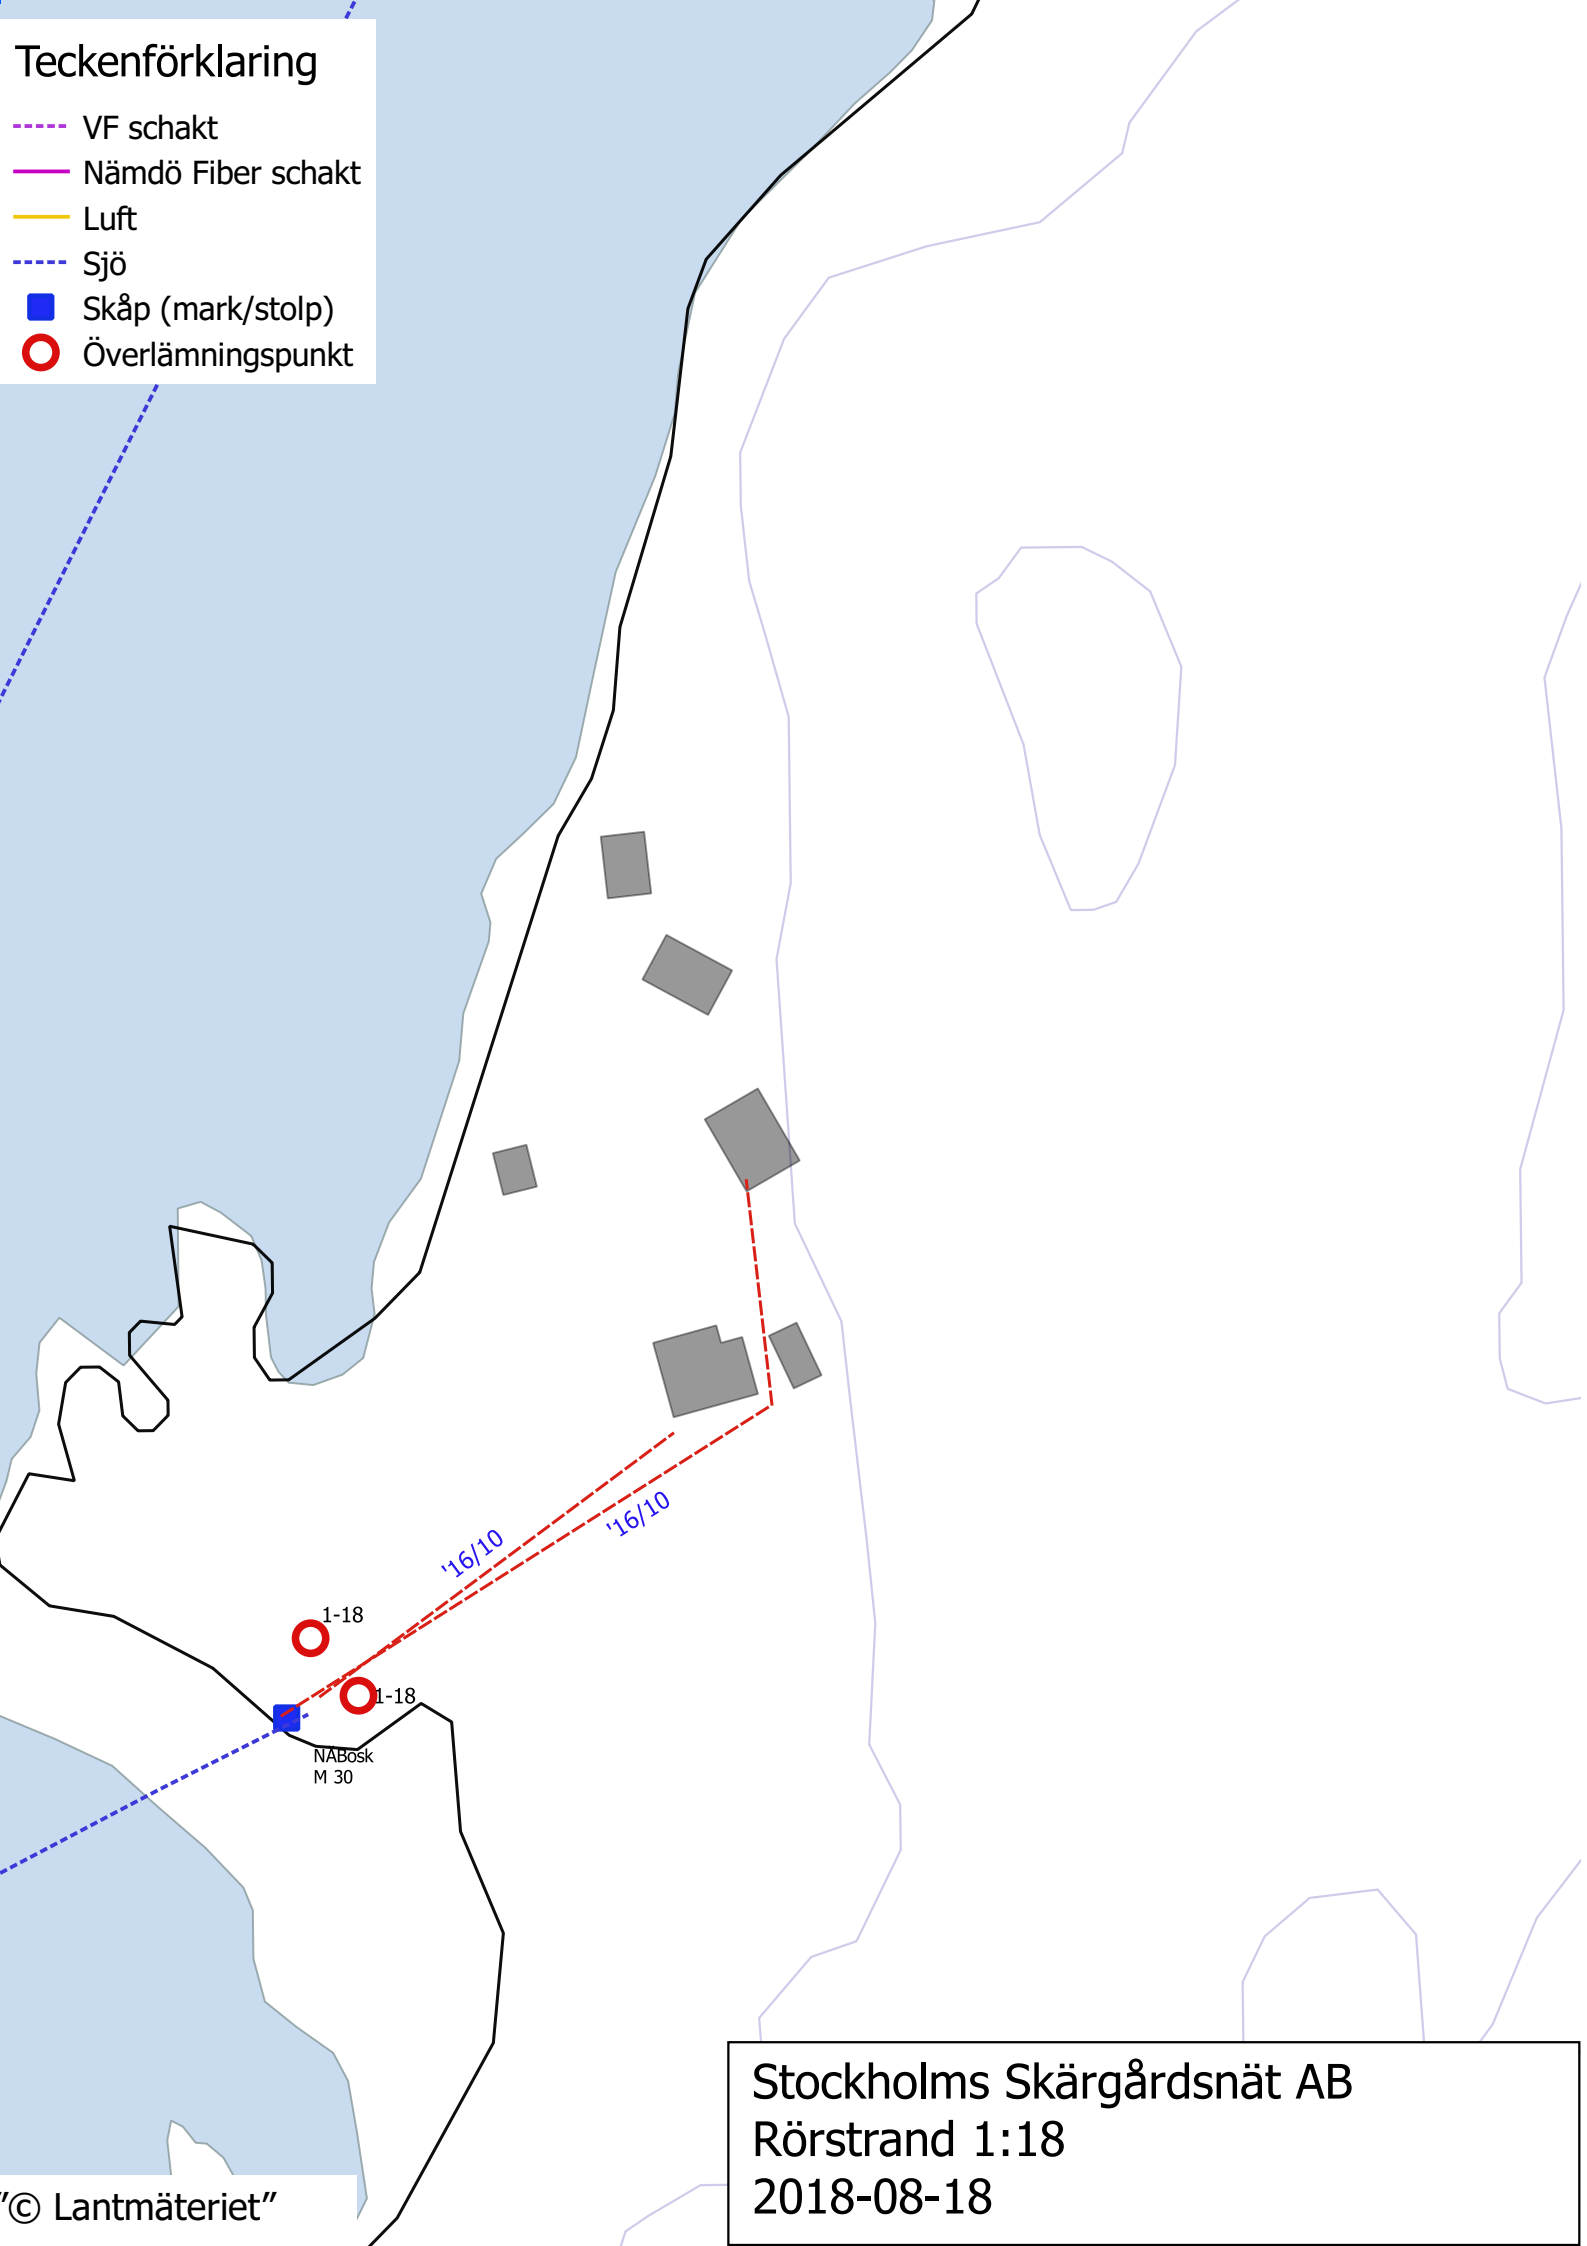

- ### Teckenförklaring
- VF schakt
 - Nämdö Fiber schakt
 - Luft
 - Sjö
 - Skåp (mark/stolp)
 - Överlämningspunkt

Stockholms Skärgårdsnät AB
Rörstrand 1:18
2018-08-18