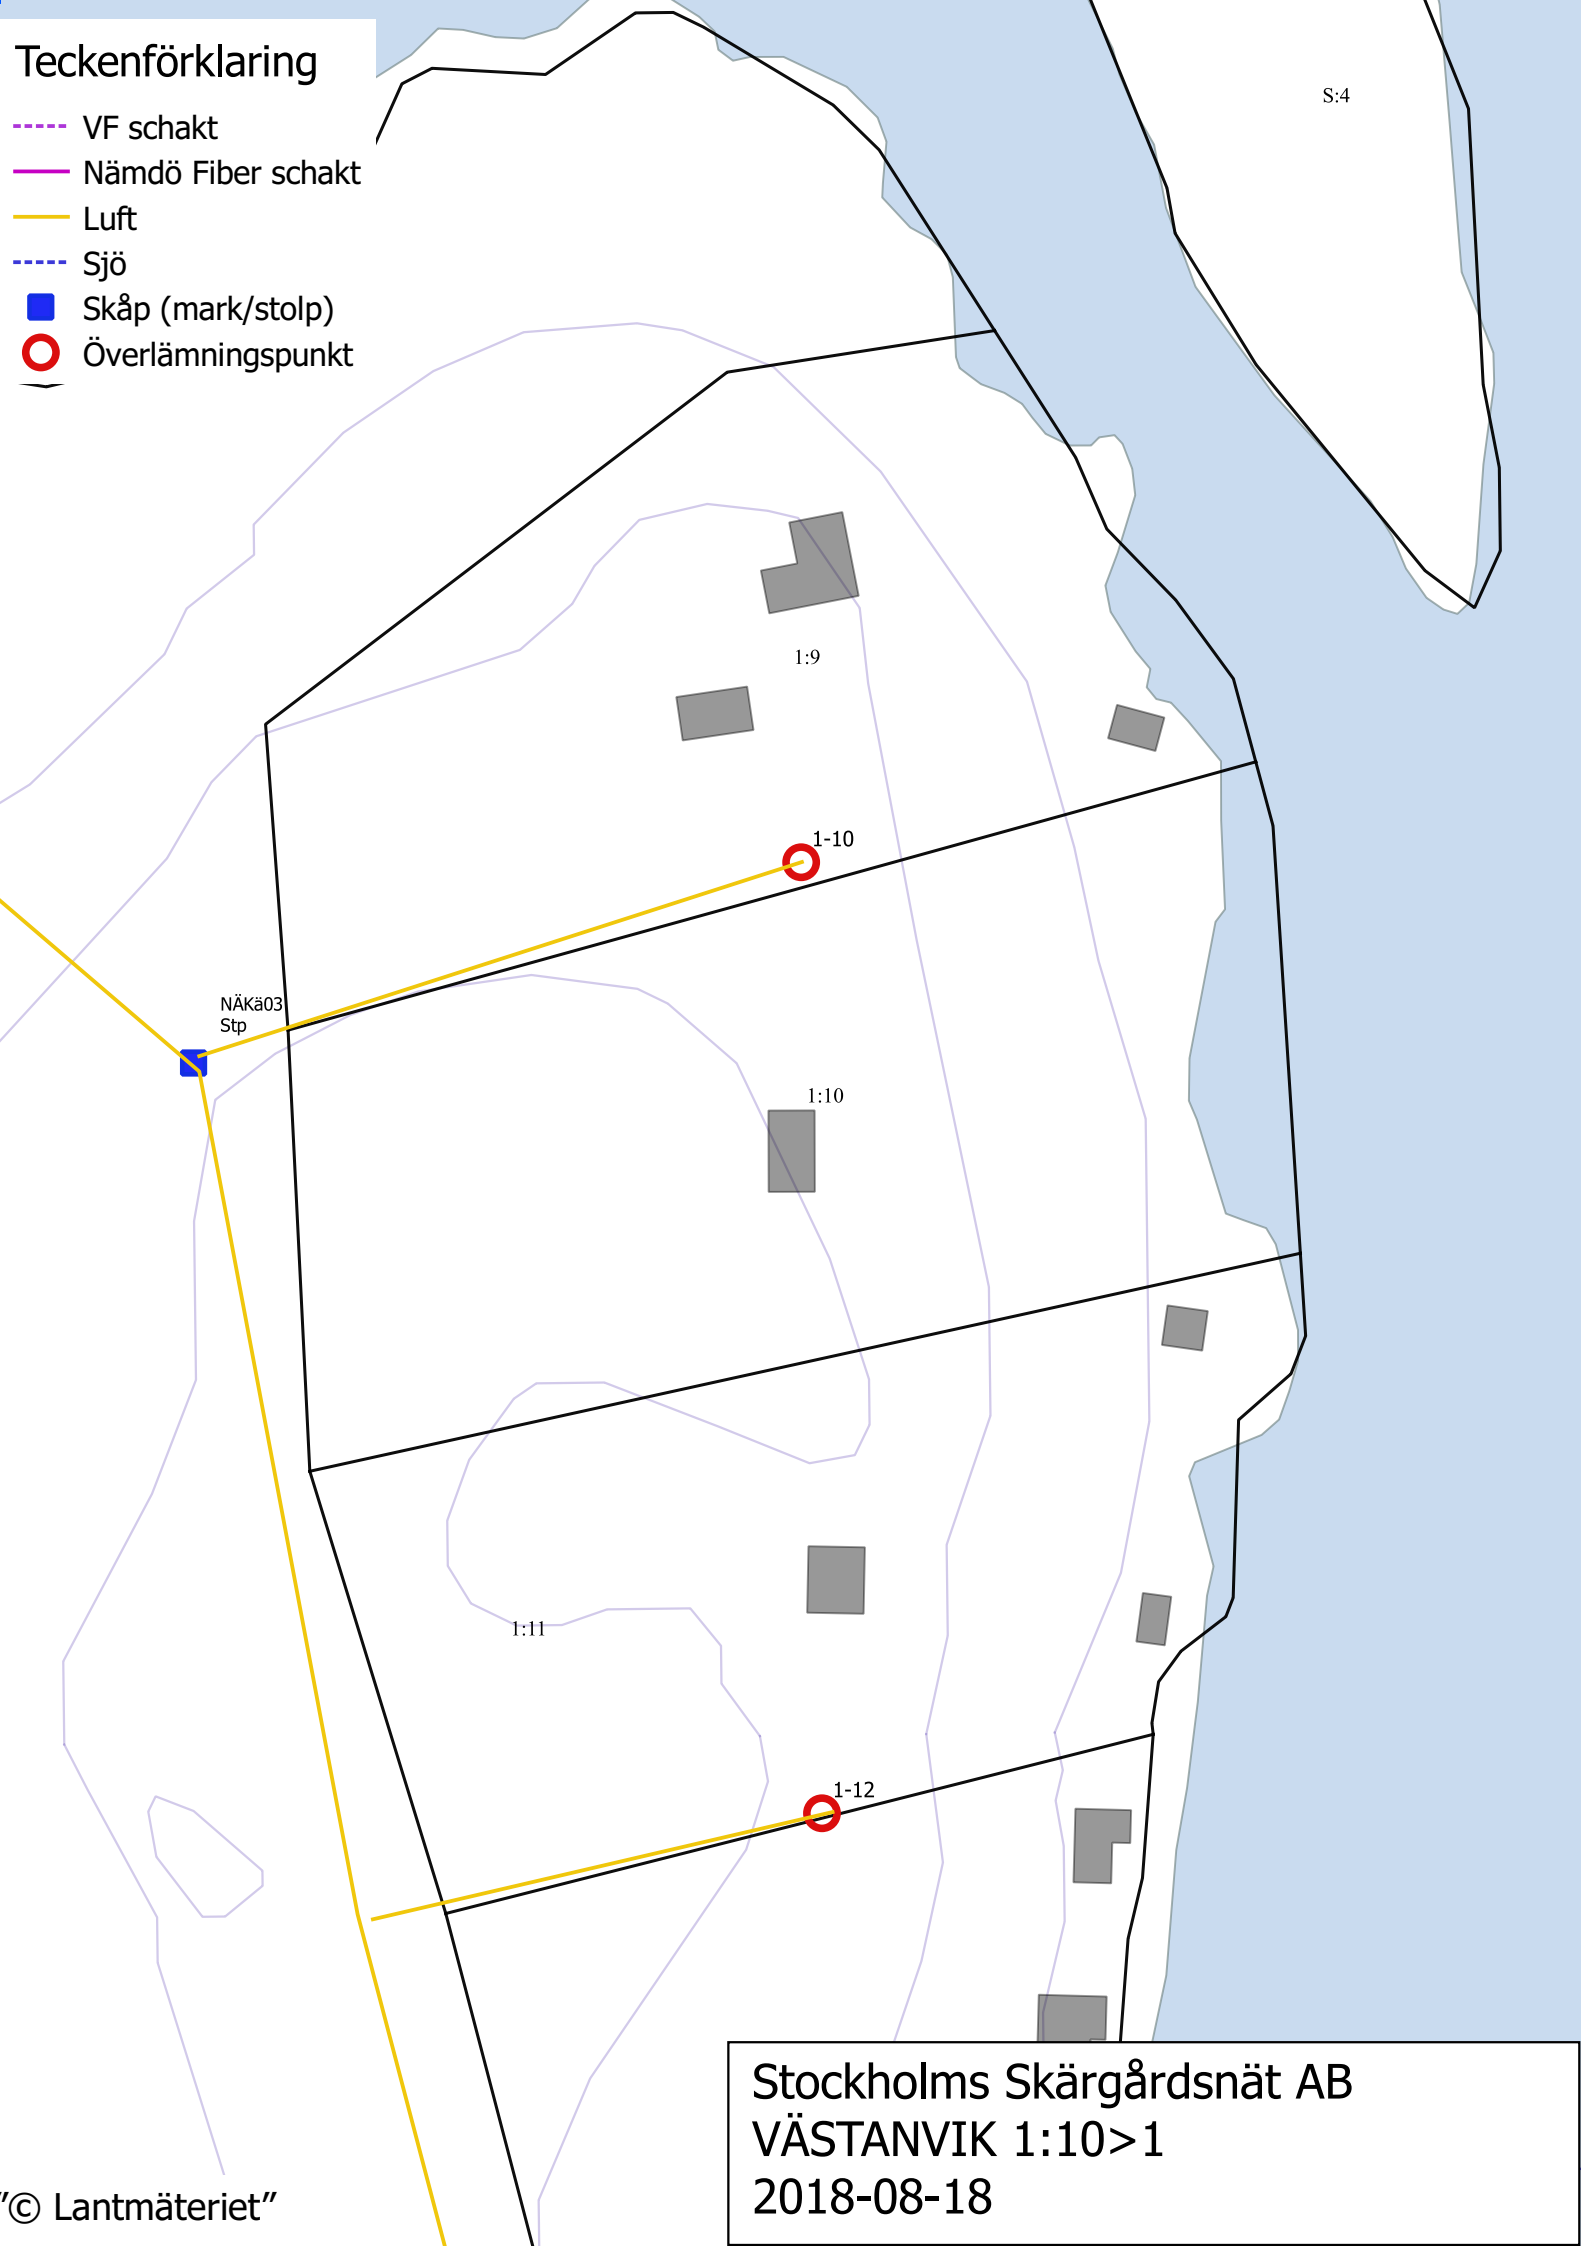

# Teckenförklaring

- VF schakt
- Nämdö Fiber schakt
- Luft
- Sjö
- Skåp (mark/stolp)
- Överlämningspunkt

Stockholms Skärgårdsnät AB  
VÄSTANVIK 1:10>1  
2018-08-18