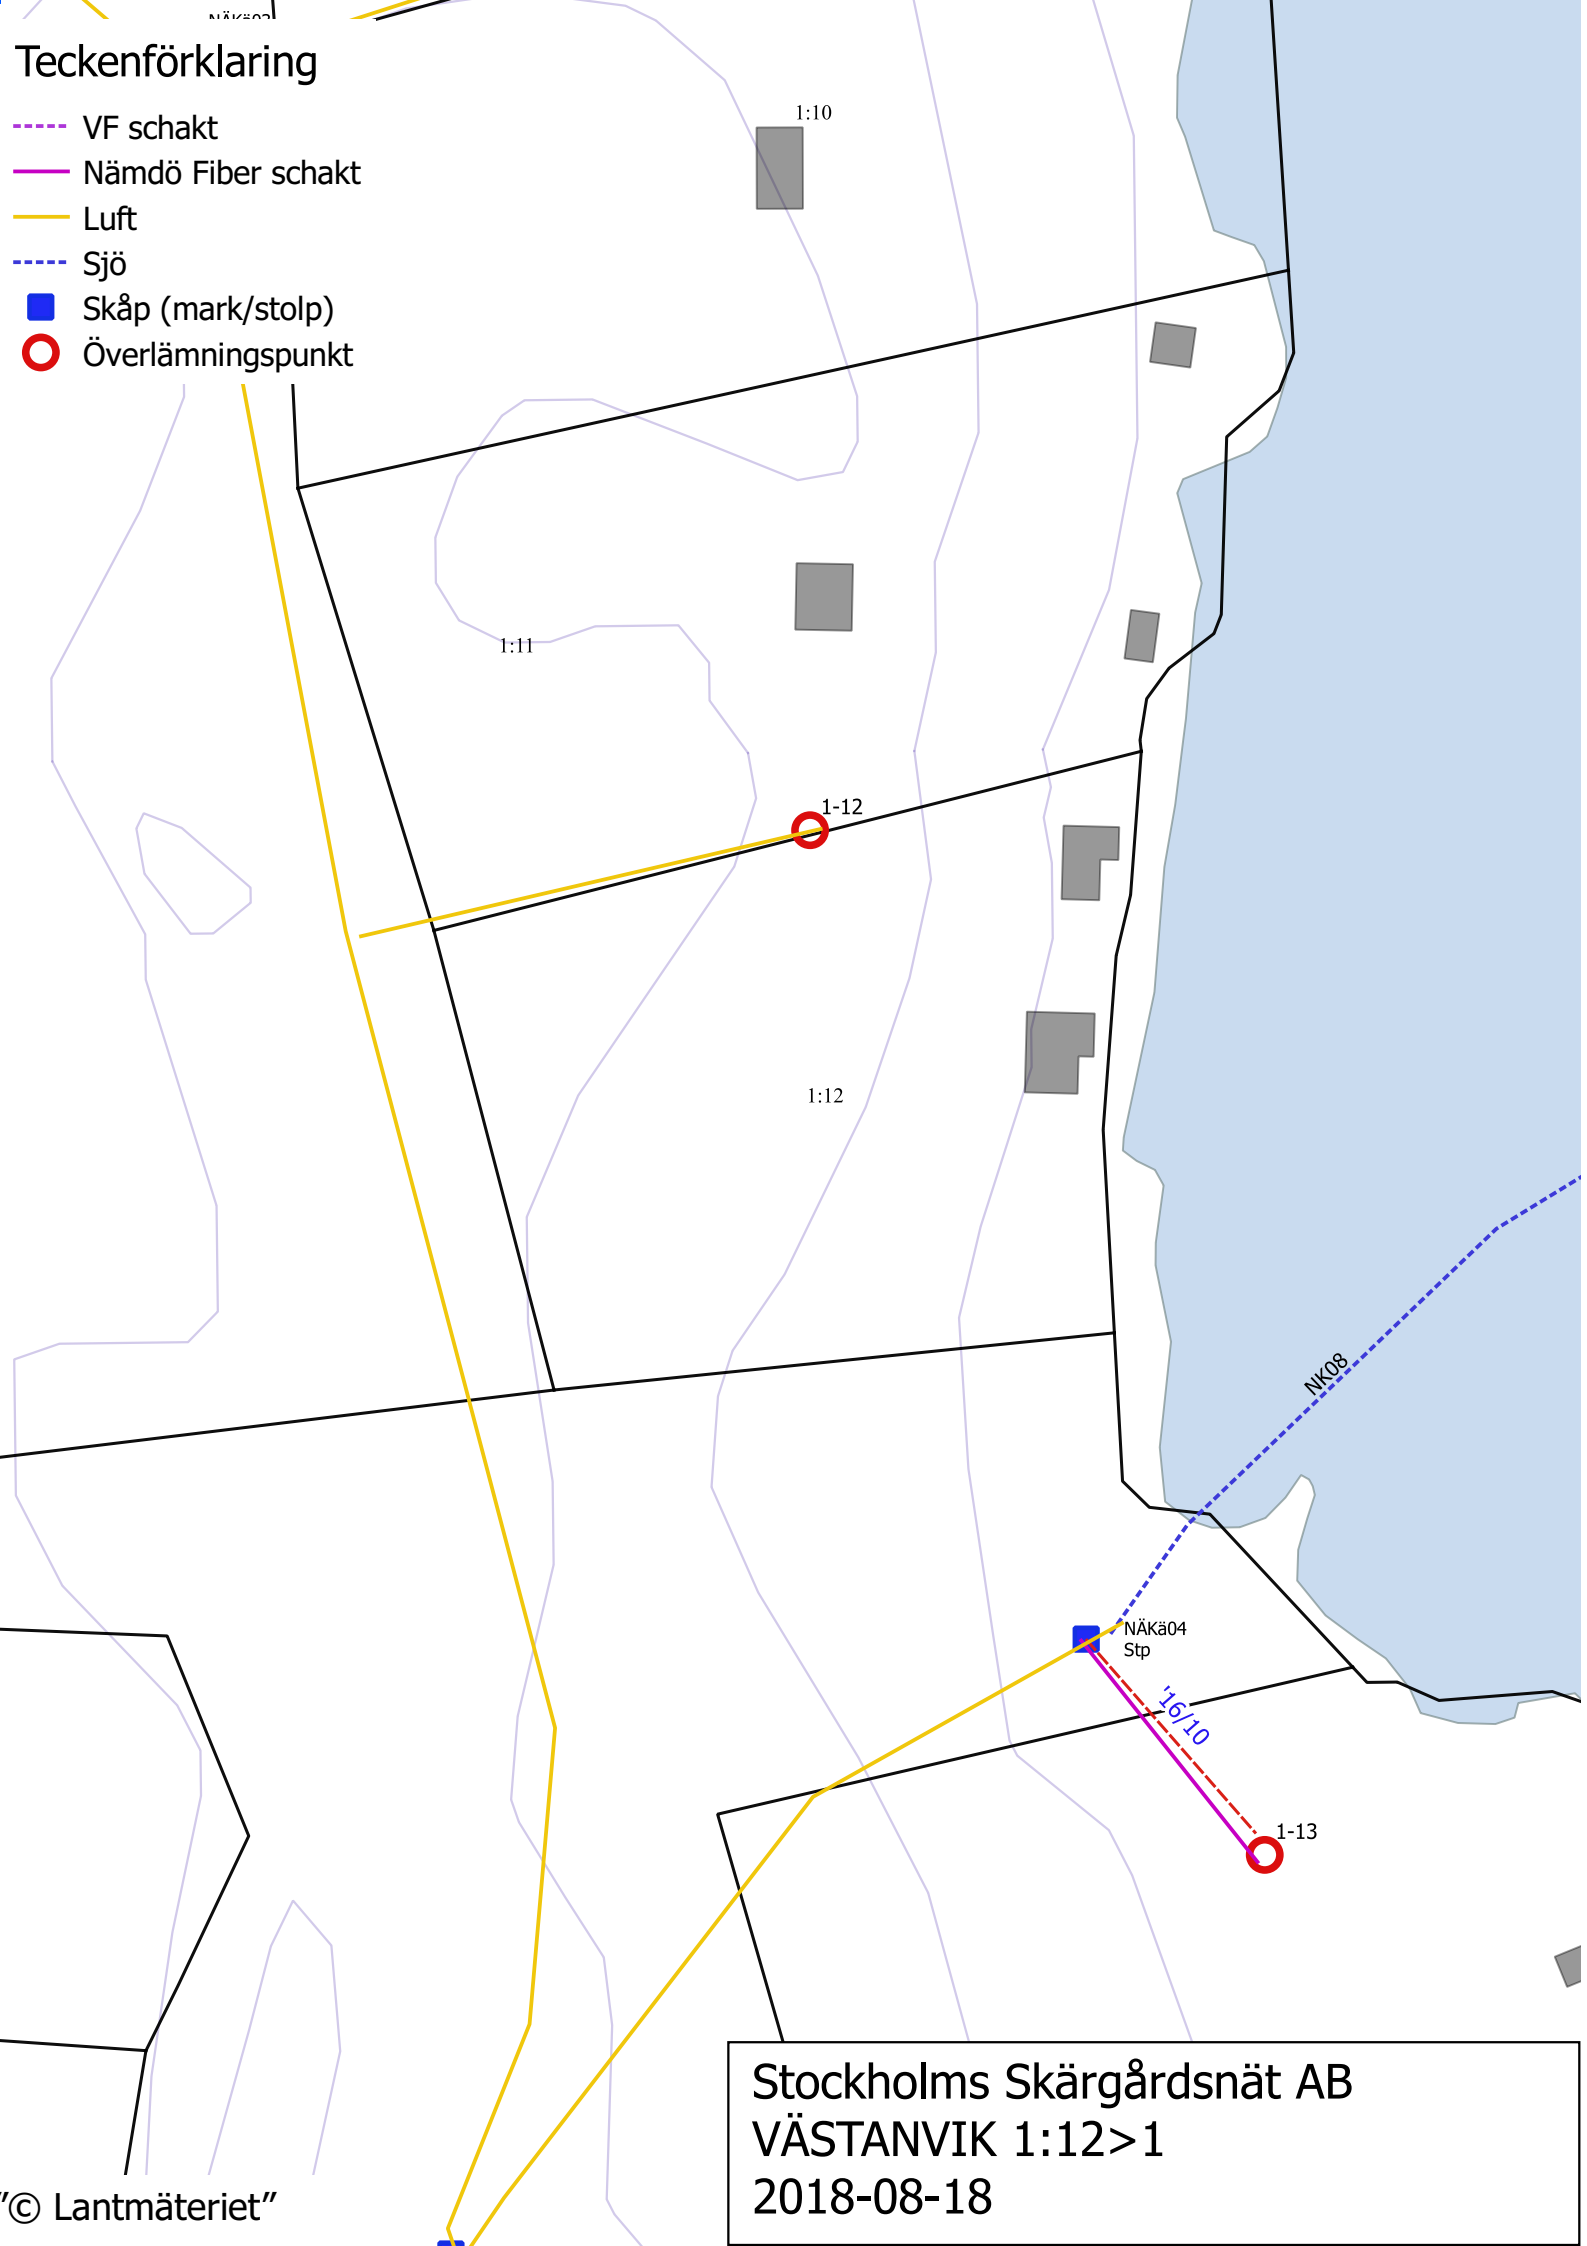

Teckenförklaring

- VF schakt
- Nämdö Fiber schakt
- Luft
- Sjö
- Skåp (mark/stolp)
- Överlämningspunkt

Stockholms Skärgårdsnät AB
VÄSTANVIK 1:12>1
2018-08-18