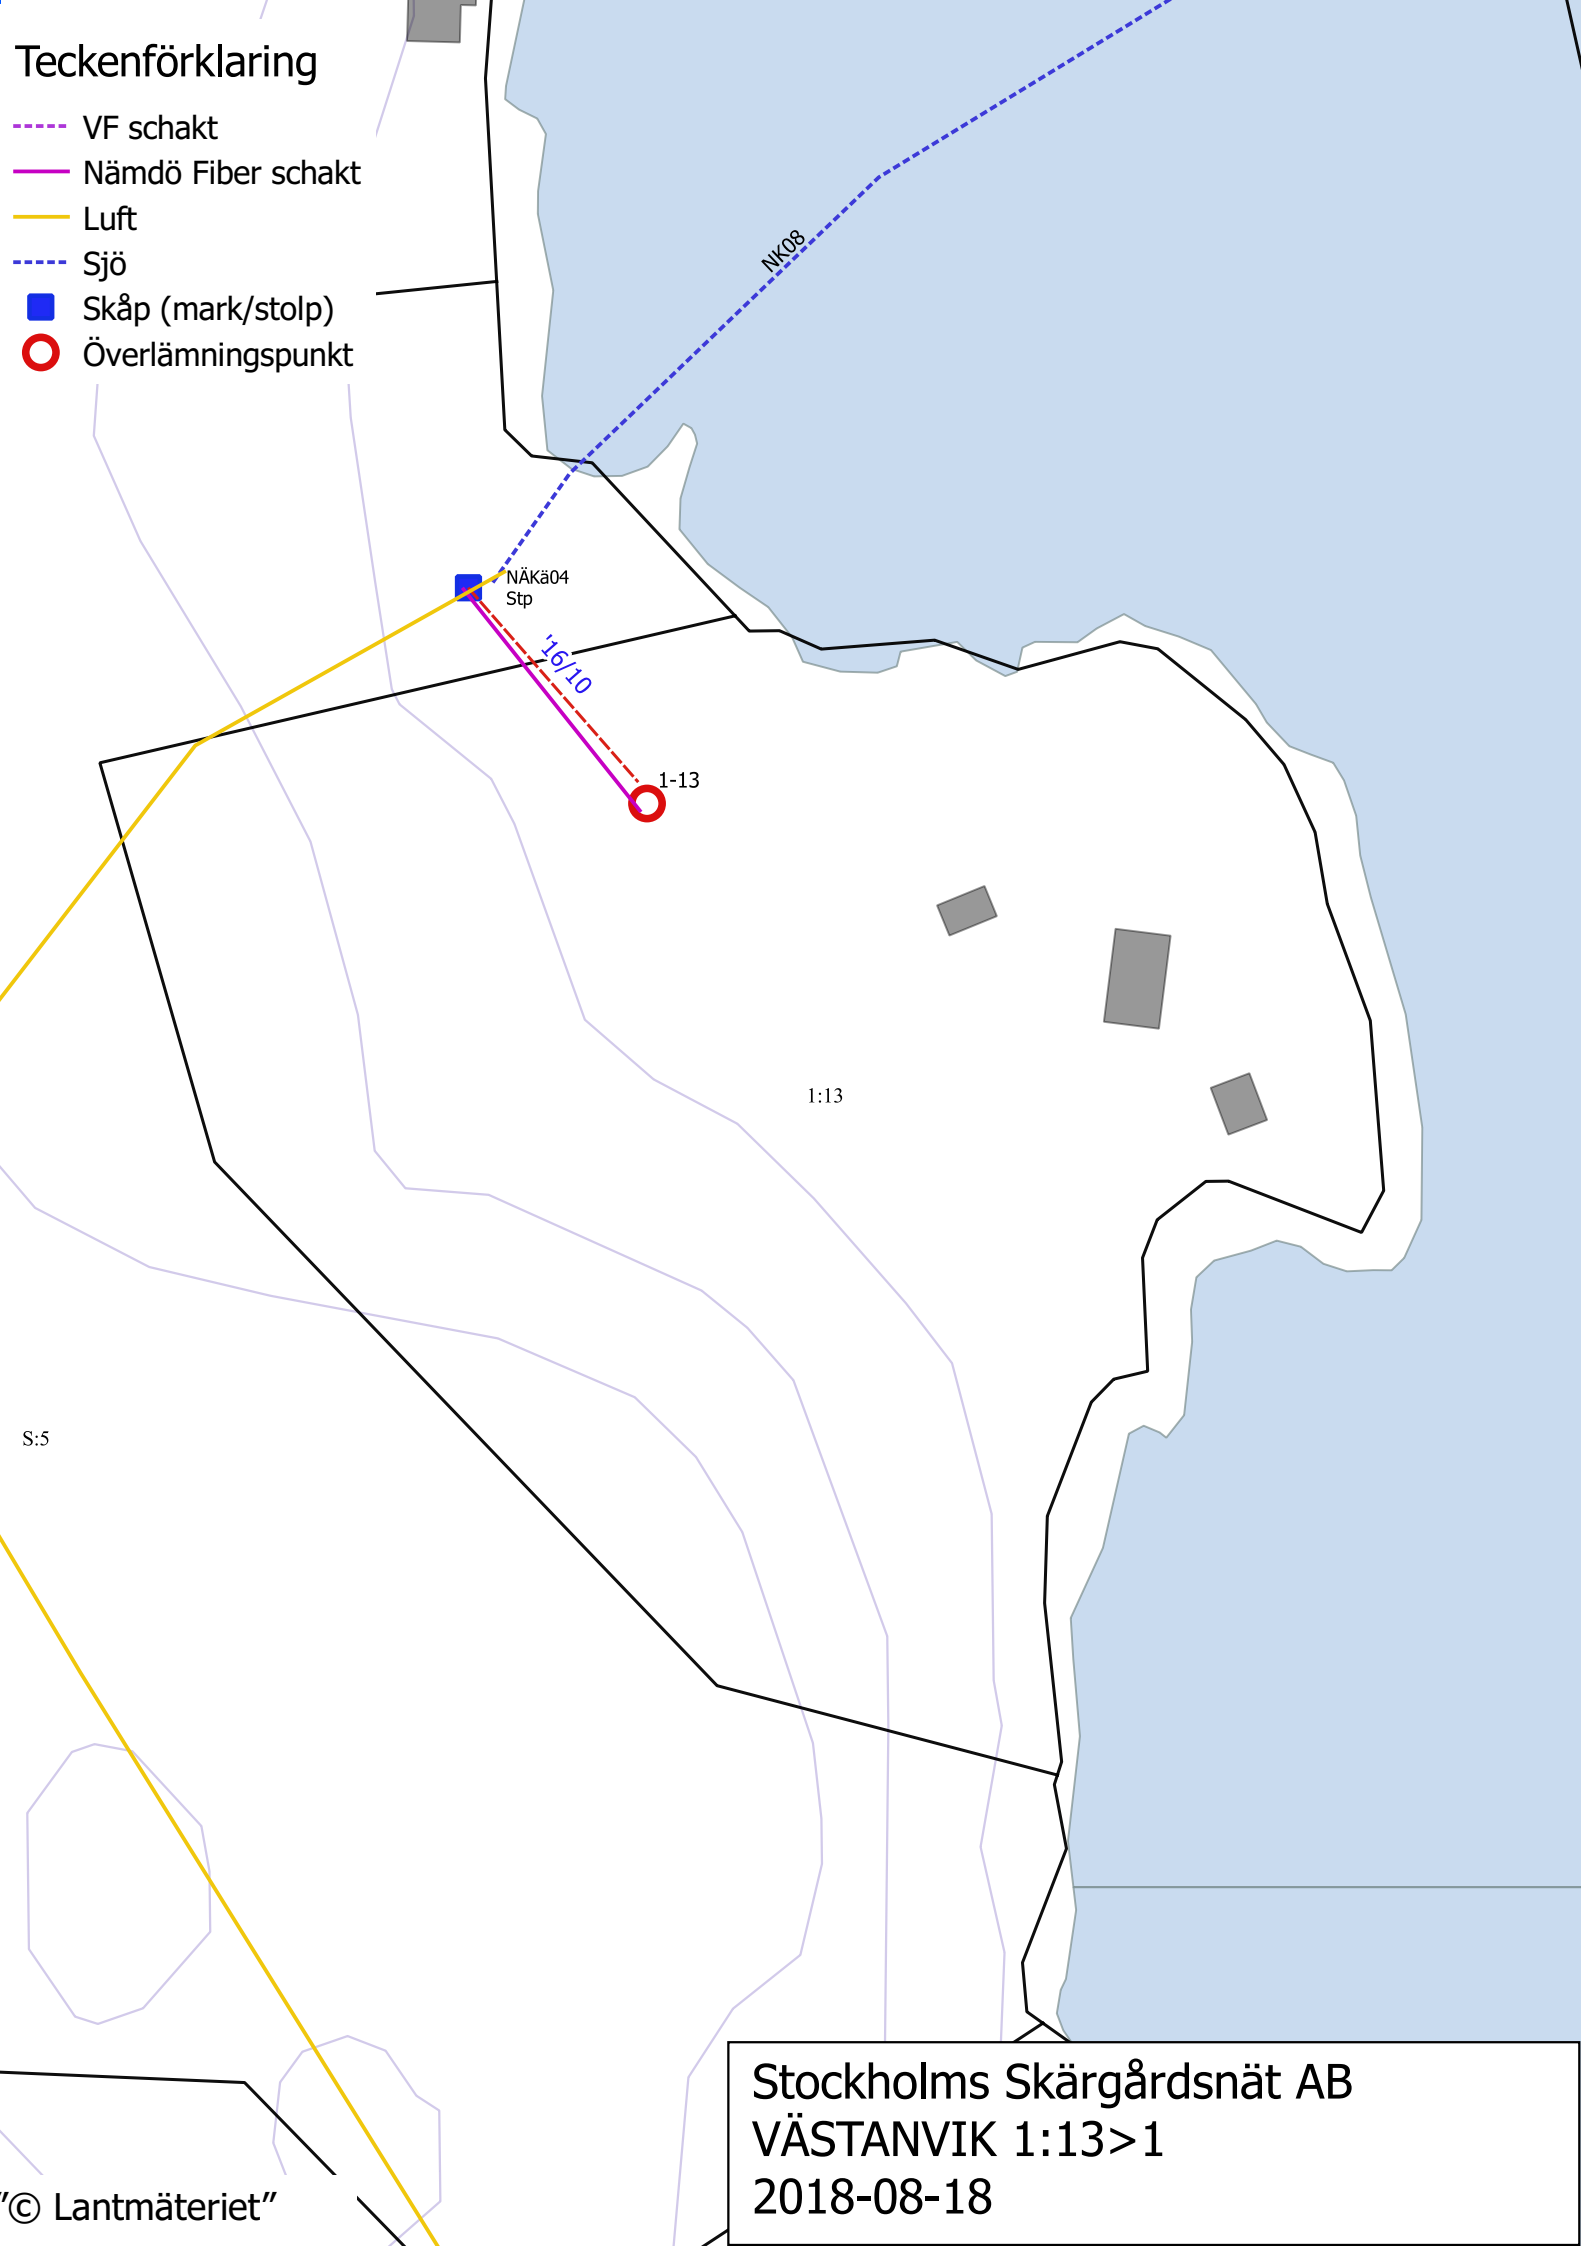

Teckenförklaring

- VF schakt
- Nämdö Fiber schakt
- Luft
- Sjö
- Skåp (mark/stolp)
- Överlämningspunkt

Stockholms Skärgårdsnät AB
VÄSTANVIK 1:13>1
2018-08-18