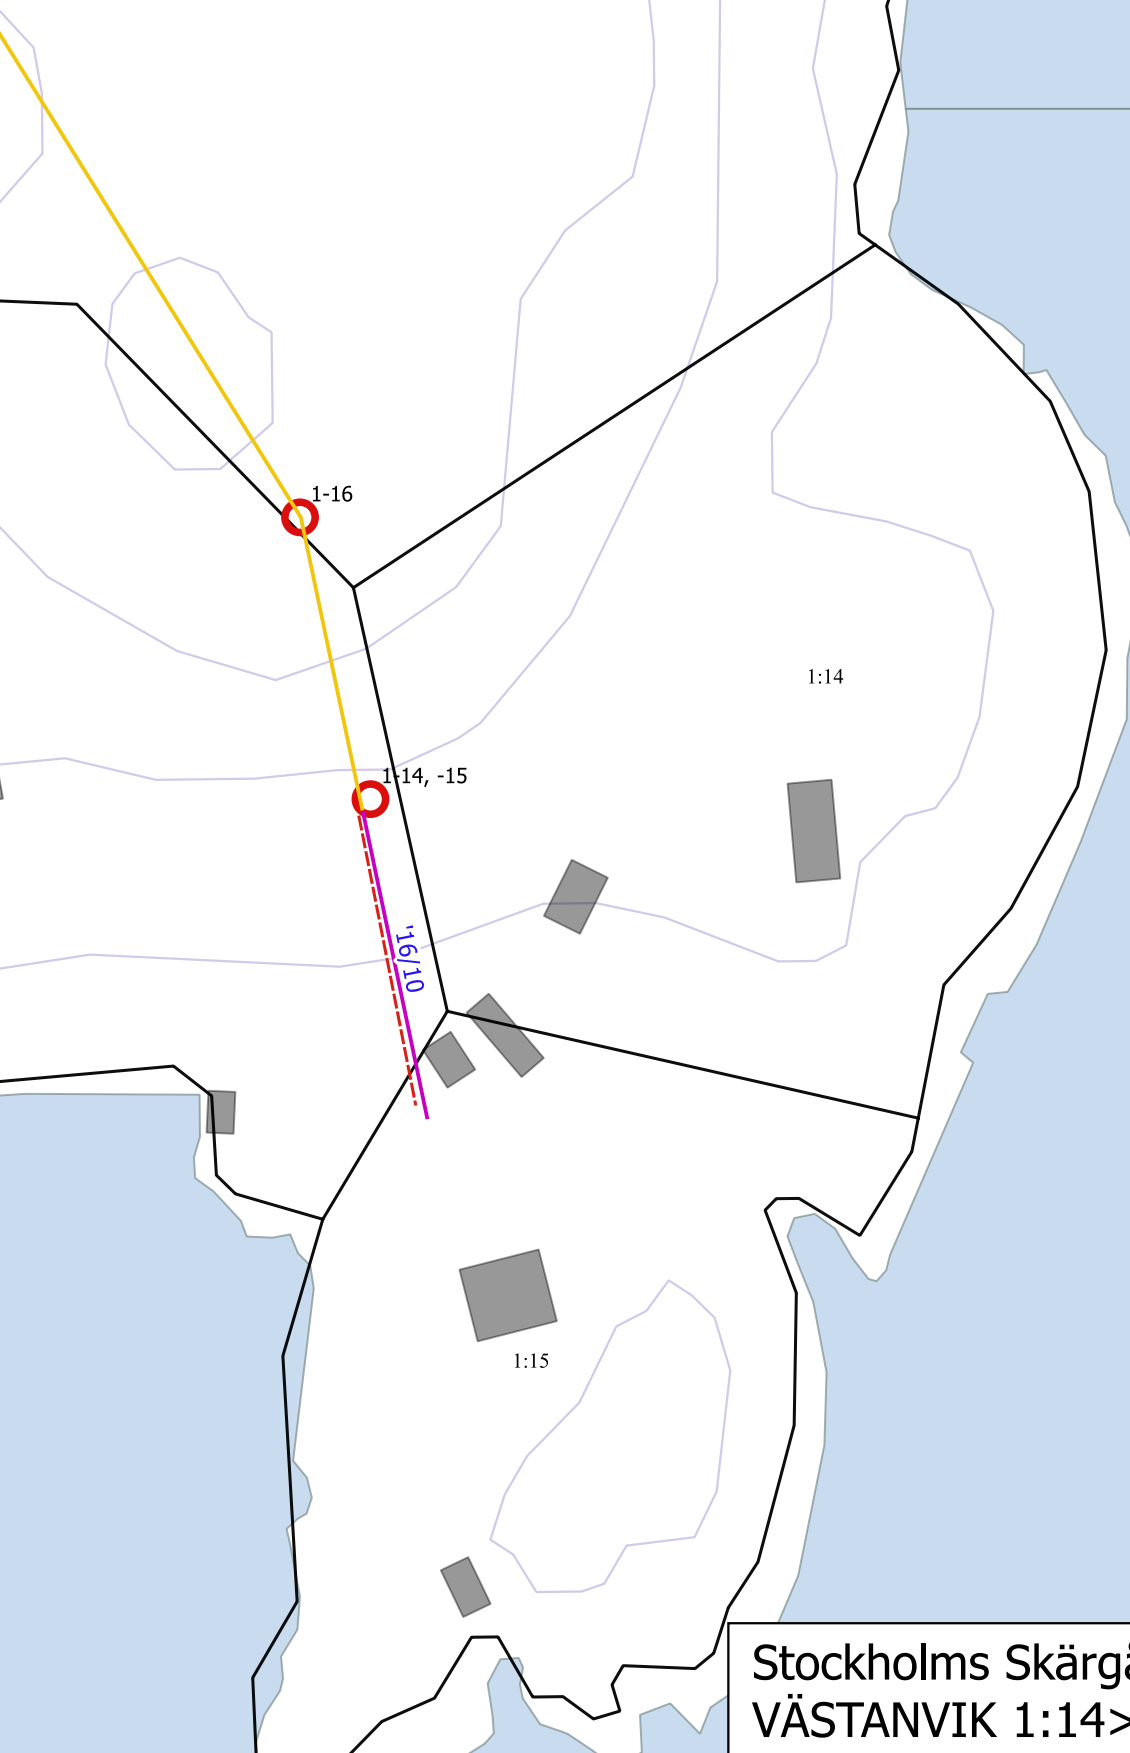

Teckenförklaring

- VF schakt
- Nämdö Fiber schakt
- Luft
- Sjö
- Skåp (mark/stolp)
- Överlämningspunkt

Stockholms Skärgårdsnät AB
VÄSTANVIK 1:14>1
2018-08-18