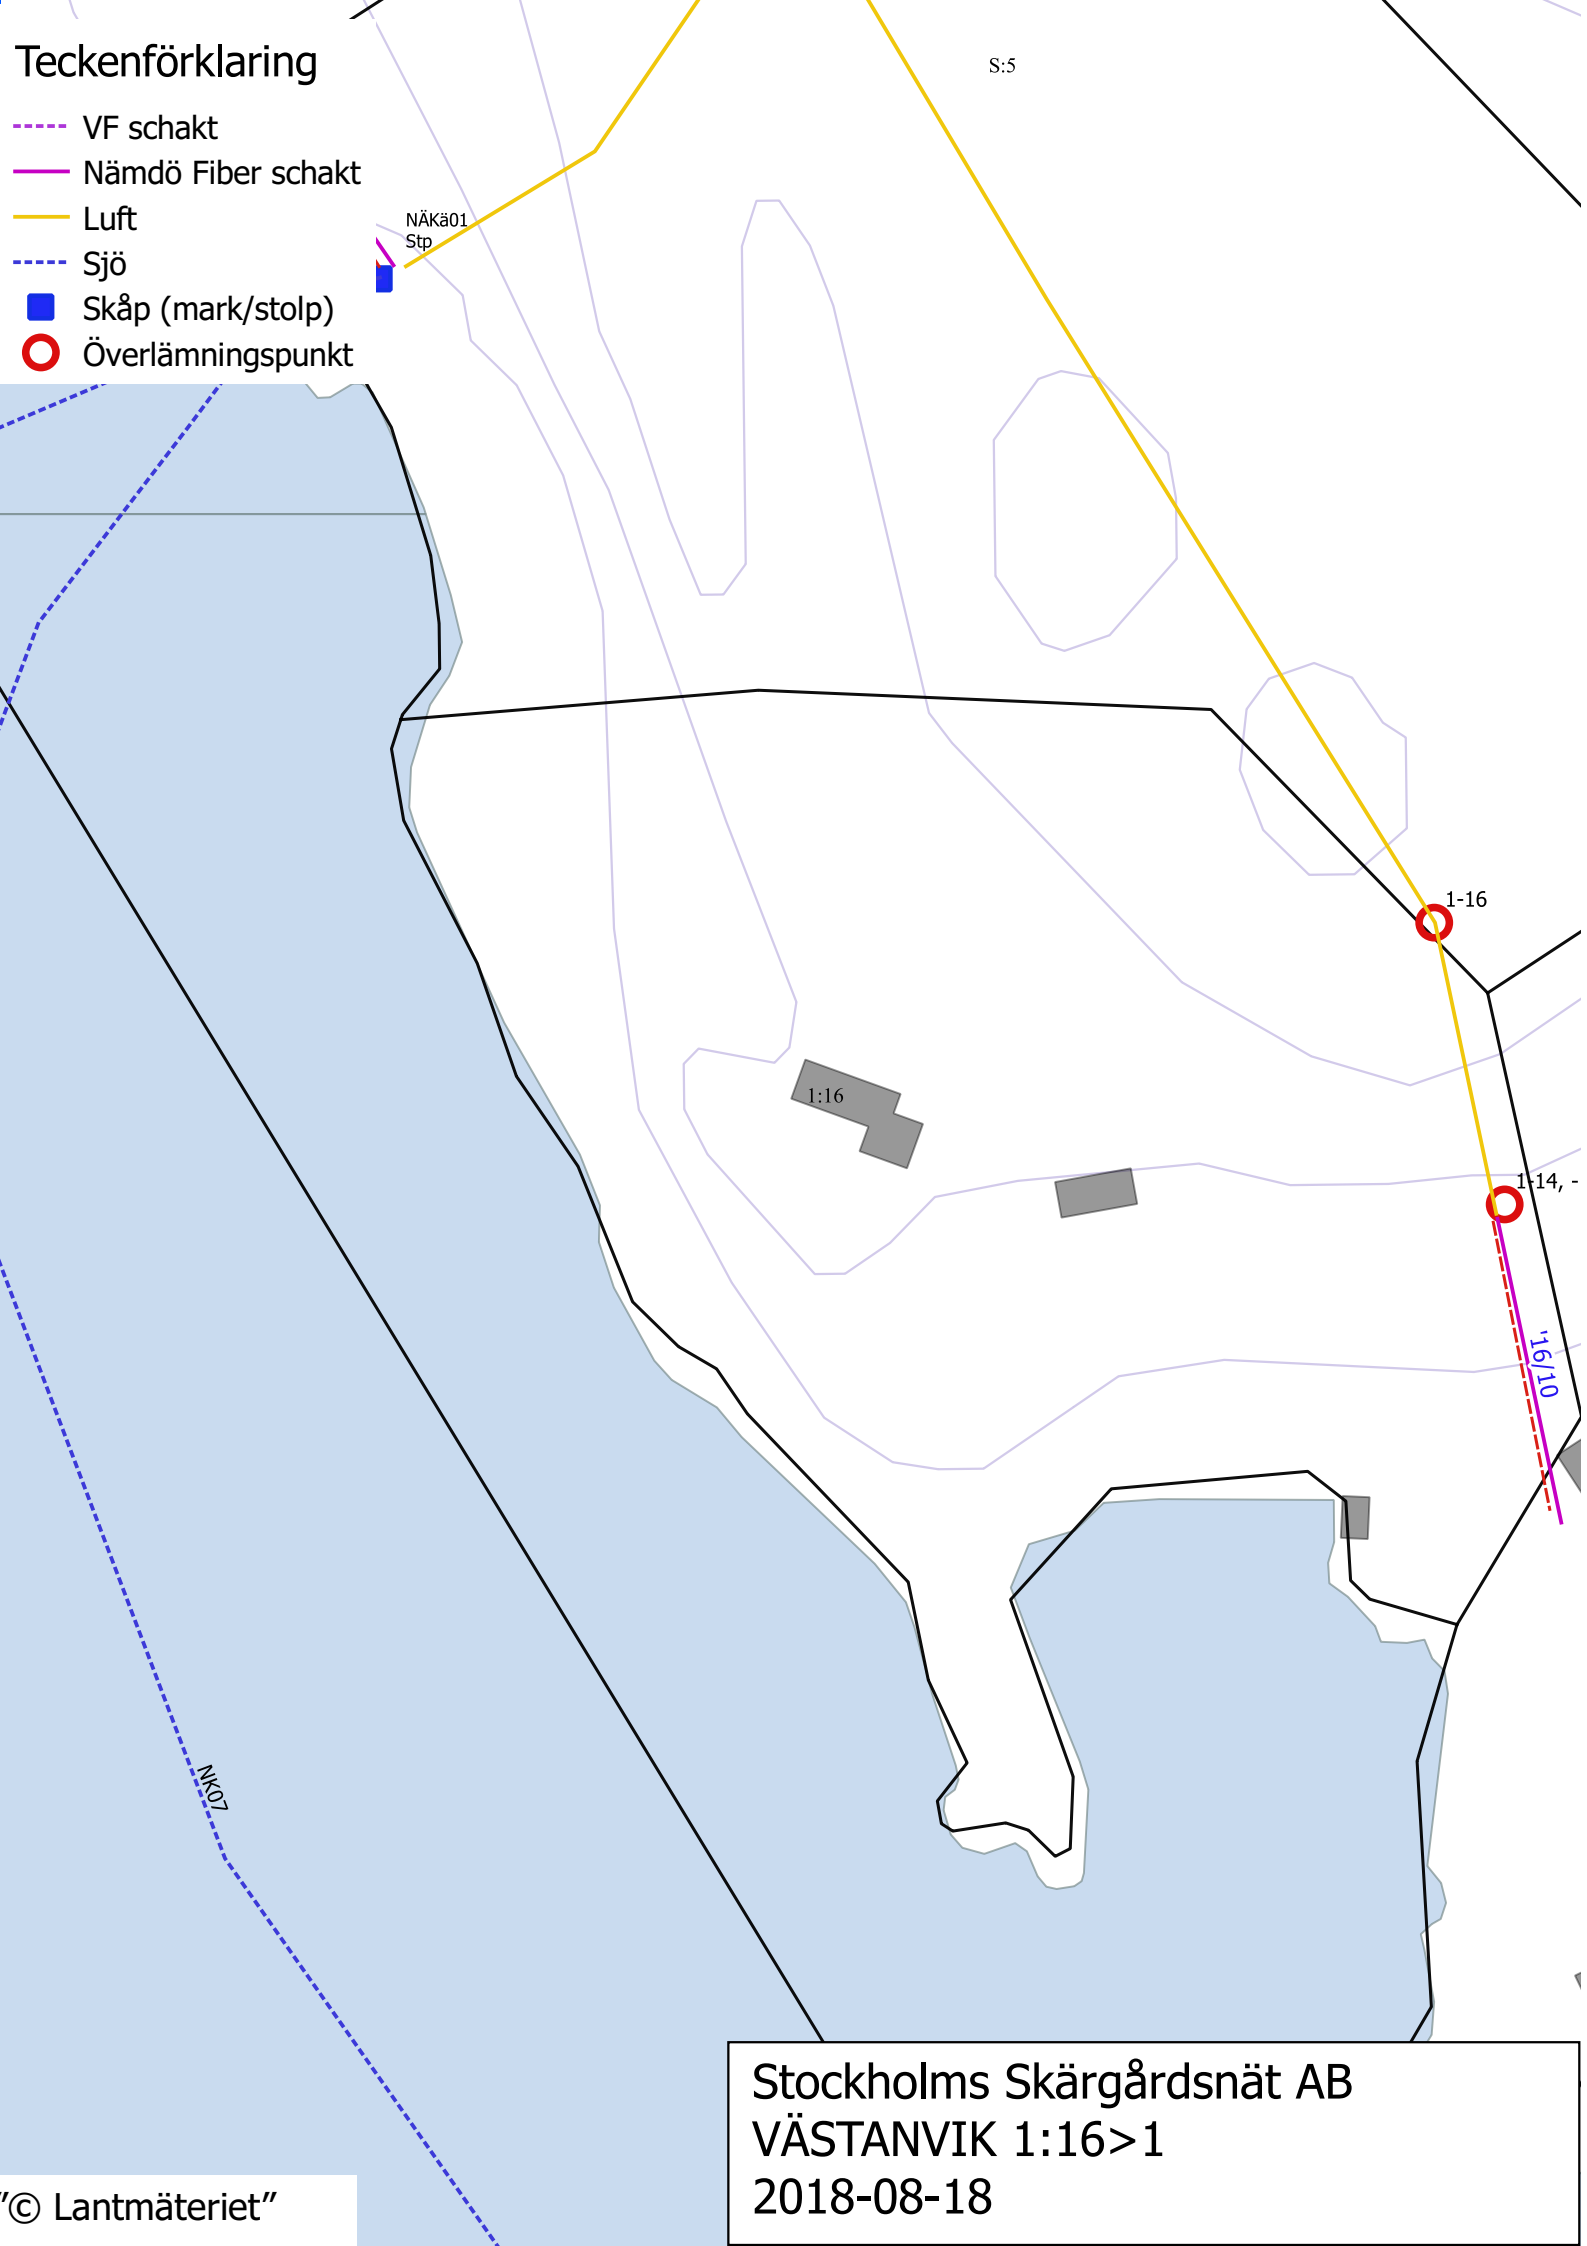

Teckenförklaring

- VF schakt
- Nämdö Fiber schakt
- Luft
- Sjö
- Skåp (mark/stolp)
- Överlämningspunkt

Stockholms Skärgårdsnät AB
VÄSTANVIK 1:16>1
2018-08-18