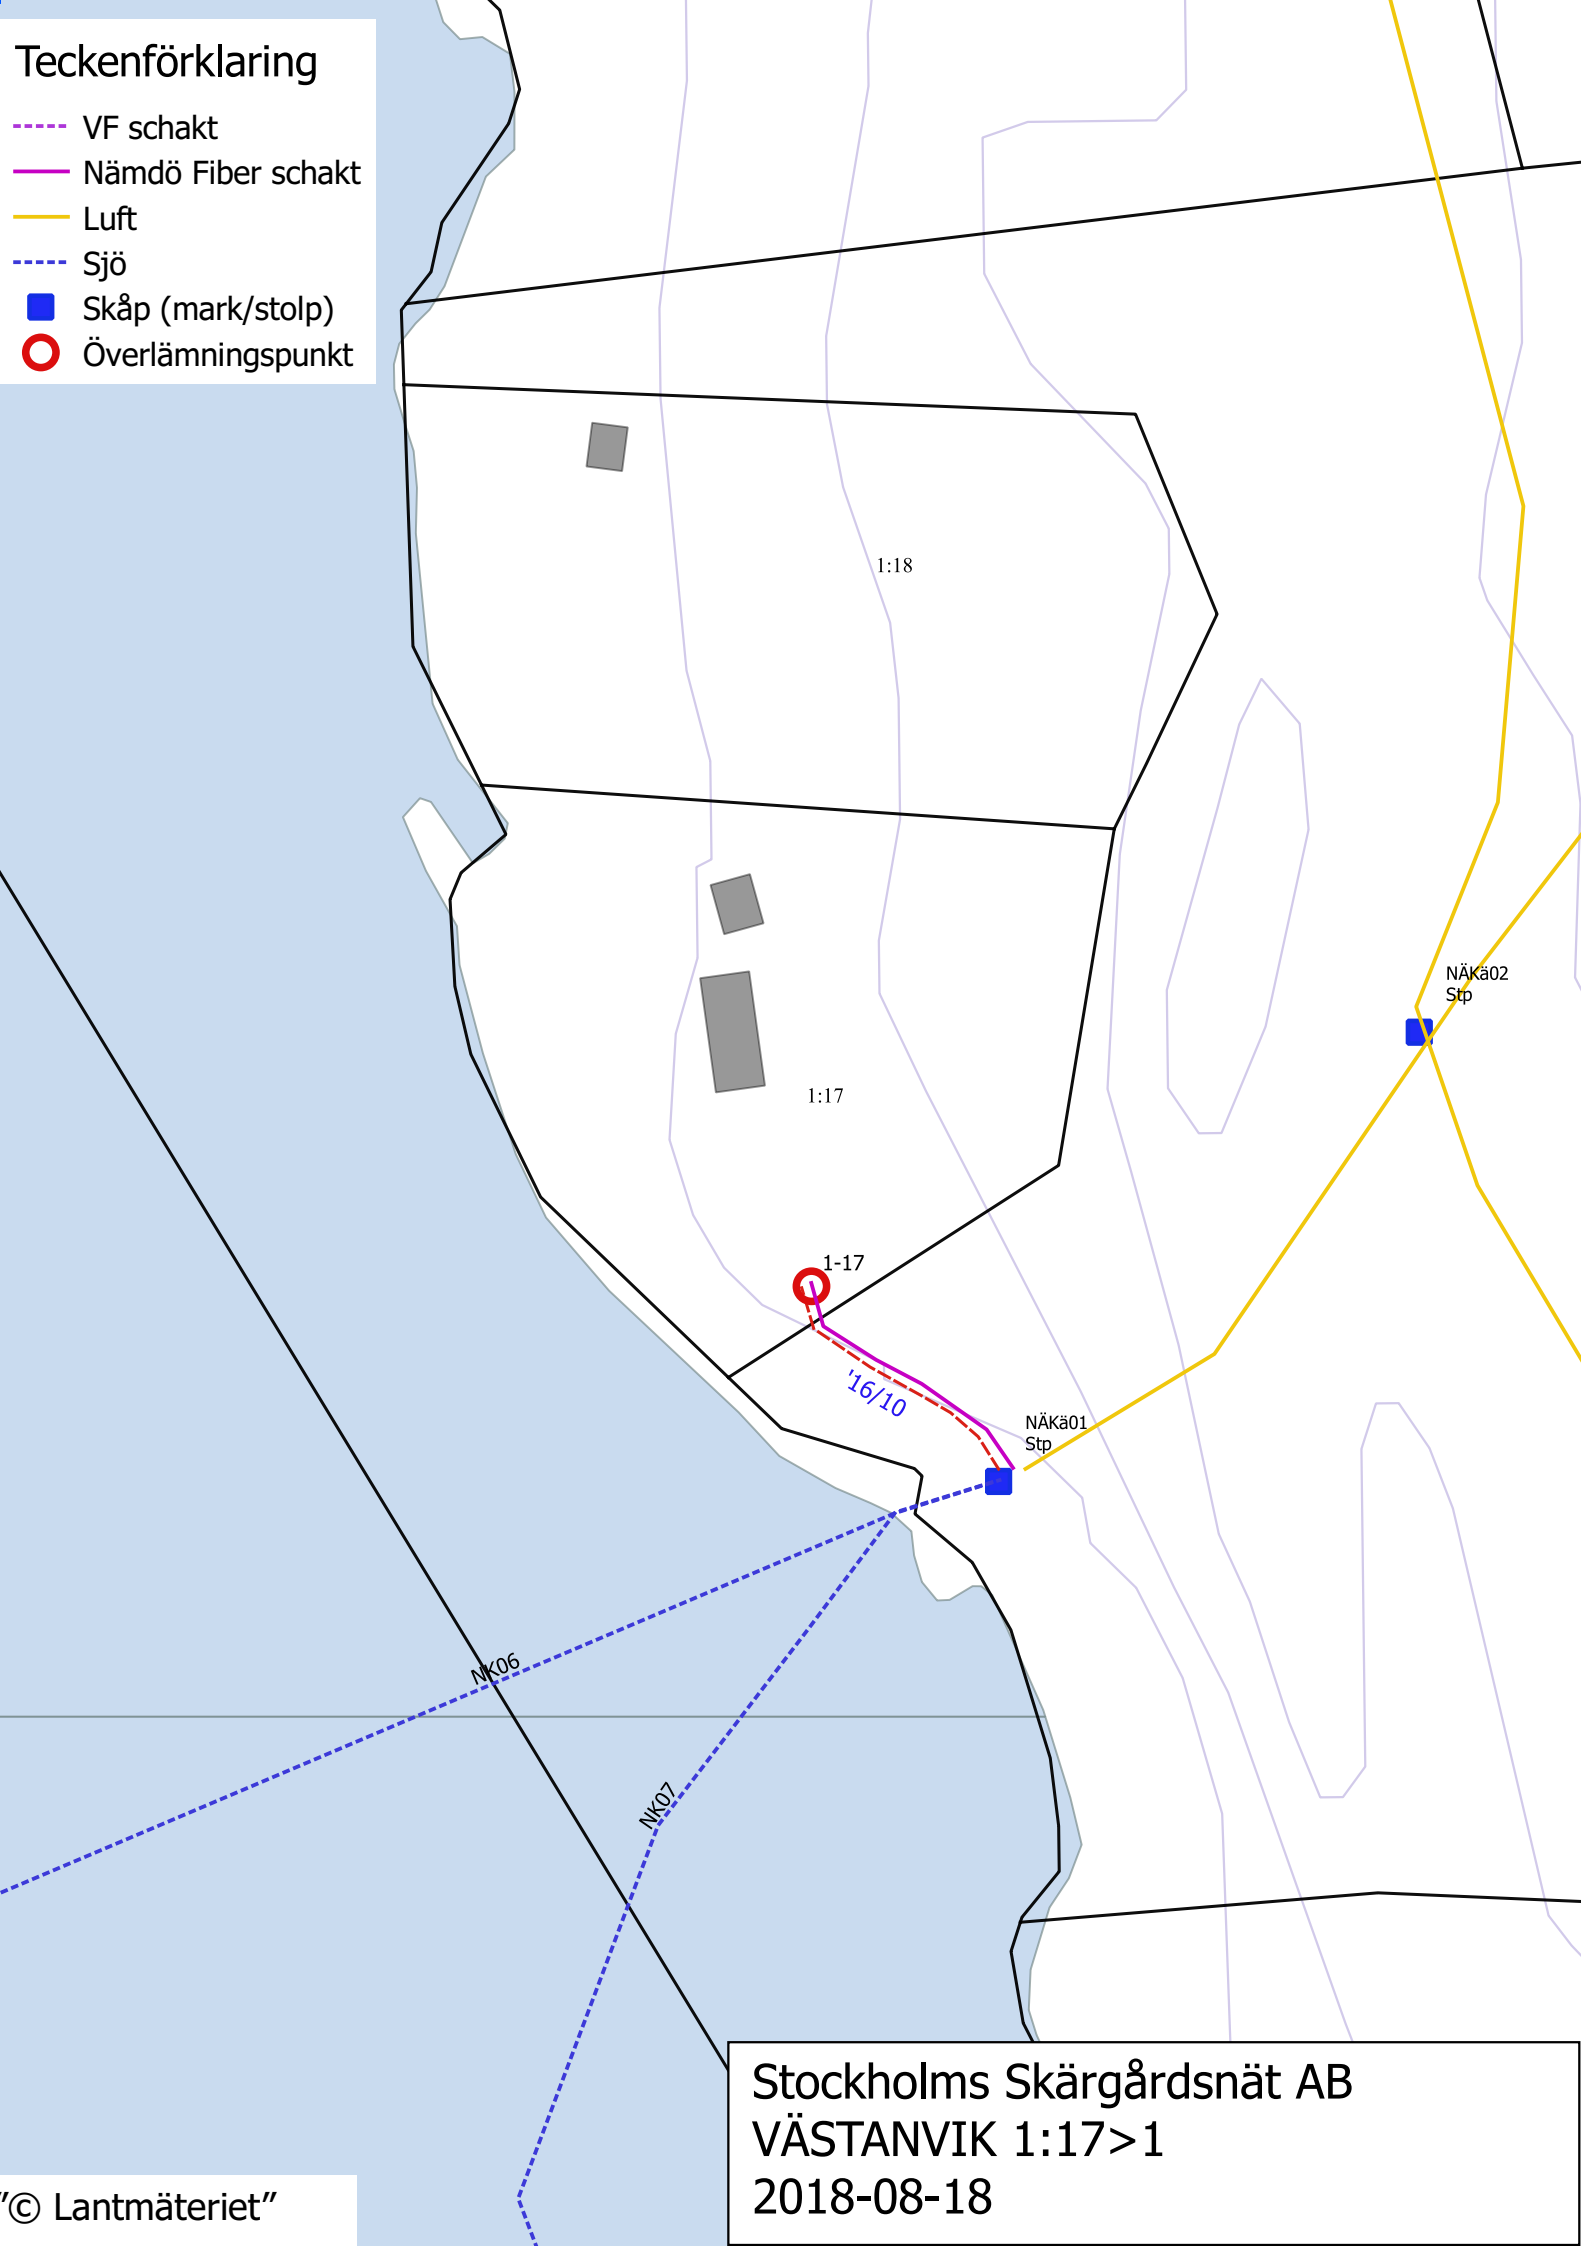

Teckenförklaring

- VF schakt
- Nämdö Fiber schakt
- Luft
- Sjö
- Skåp (mark/stolp)
- Överlämningspunkt

Stockholms Skärgårdsnät AB
VÄSTANVIK 1:17>1
2018-08-18