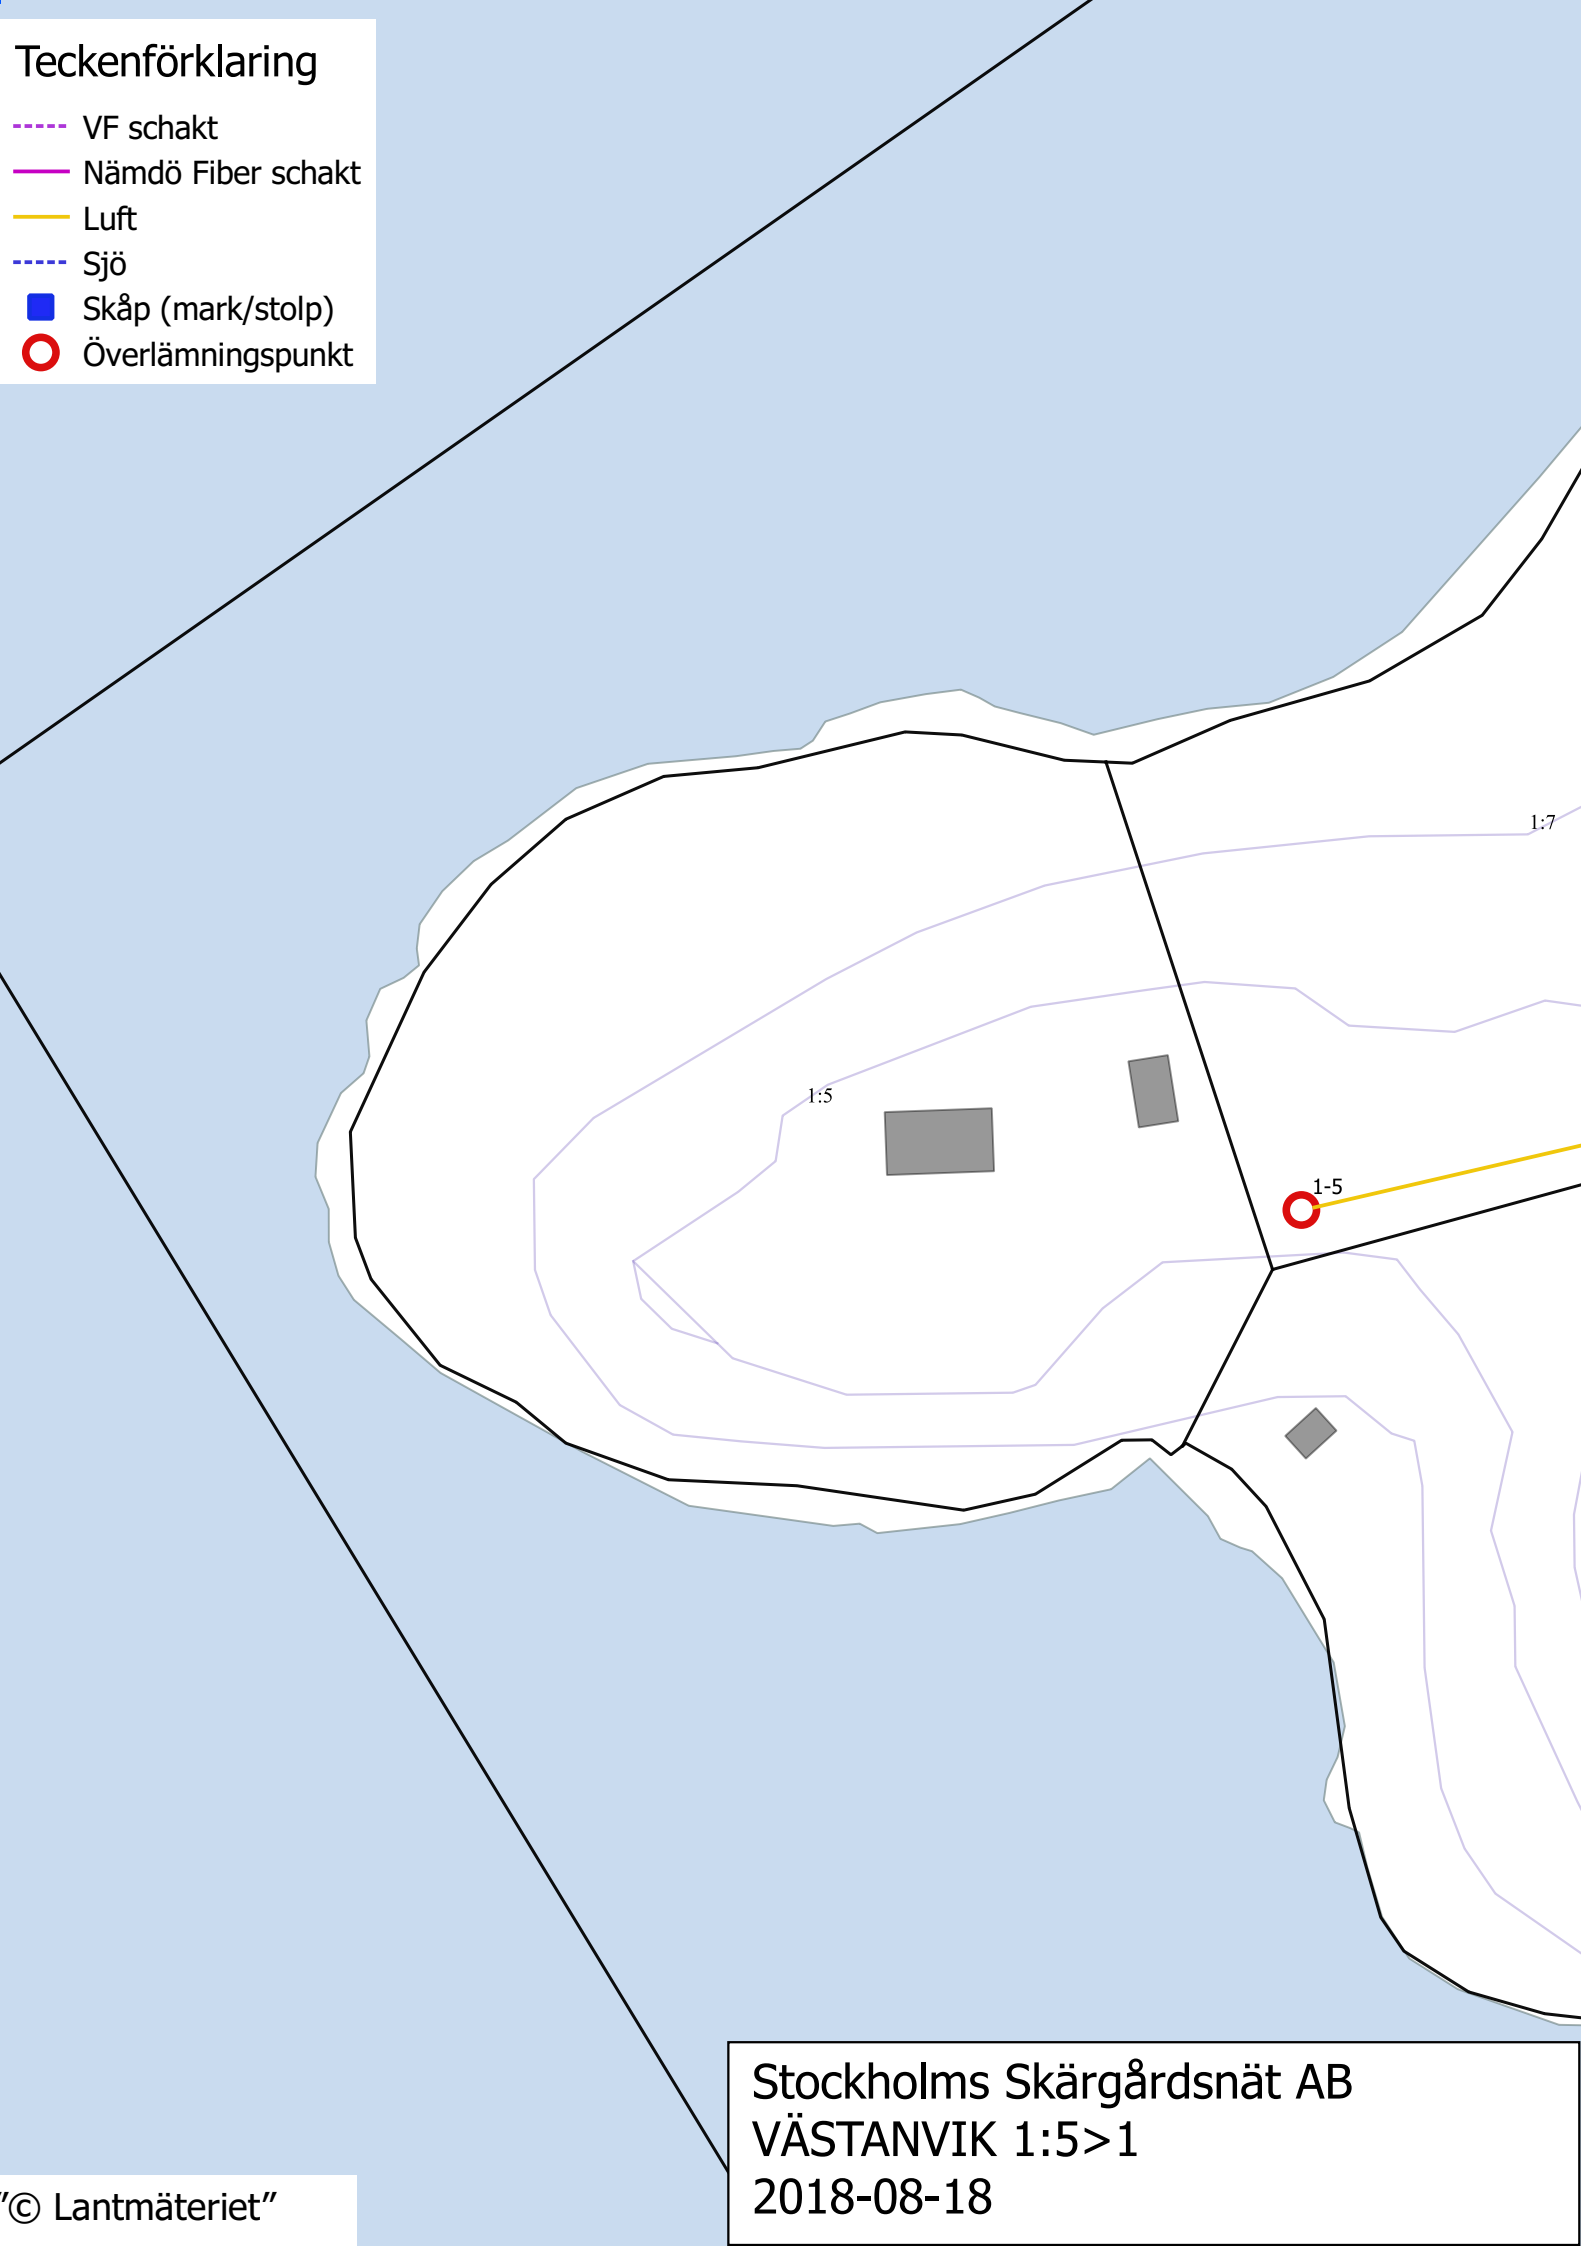

Teckenförklaring

- VF schakt
- Nämdö Fiber schakt
- Luft
- Sjö
- Skåp (mark/stolp)
- Överlämningspunkt

Stockholms Skärgårdsnät AB
VÄSTANVIK 1:5>1
2018-08-18