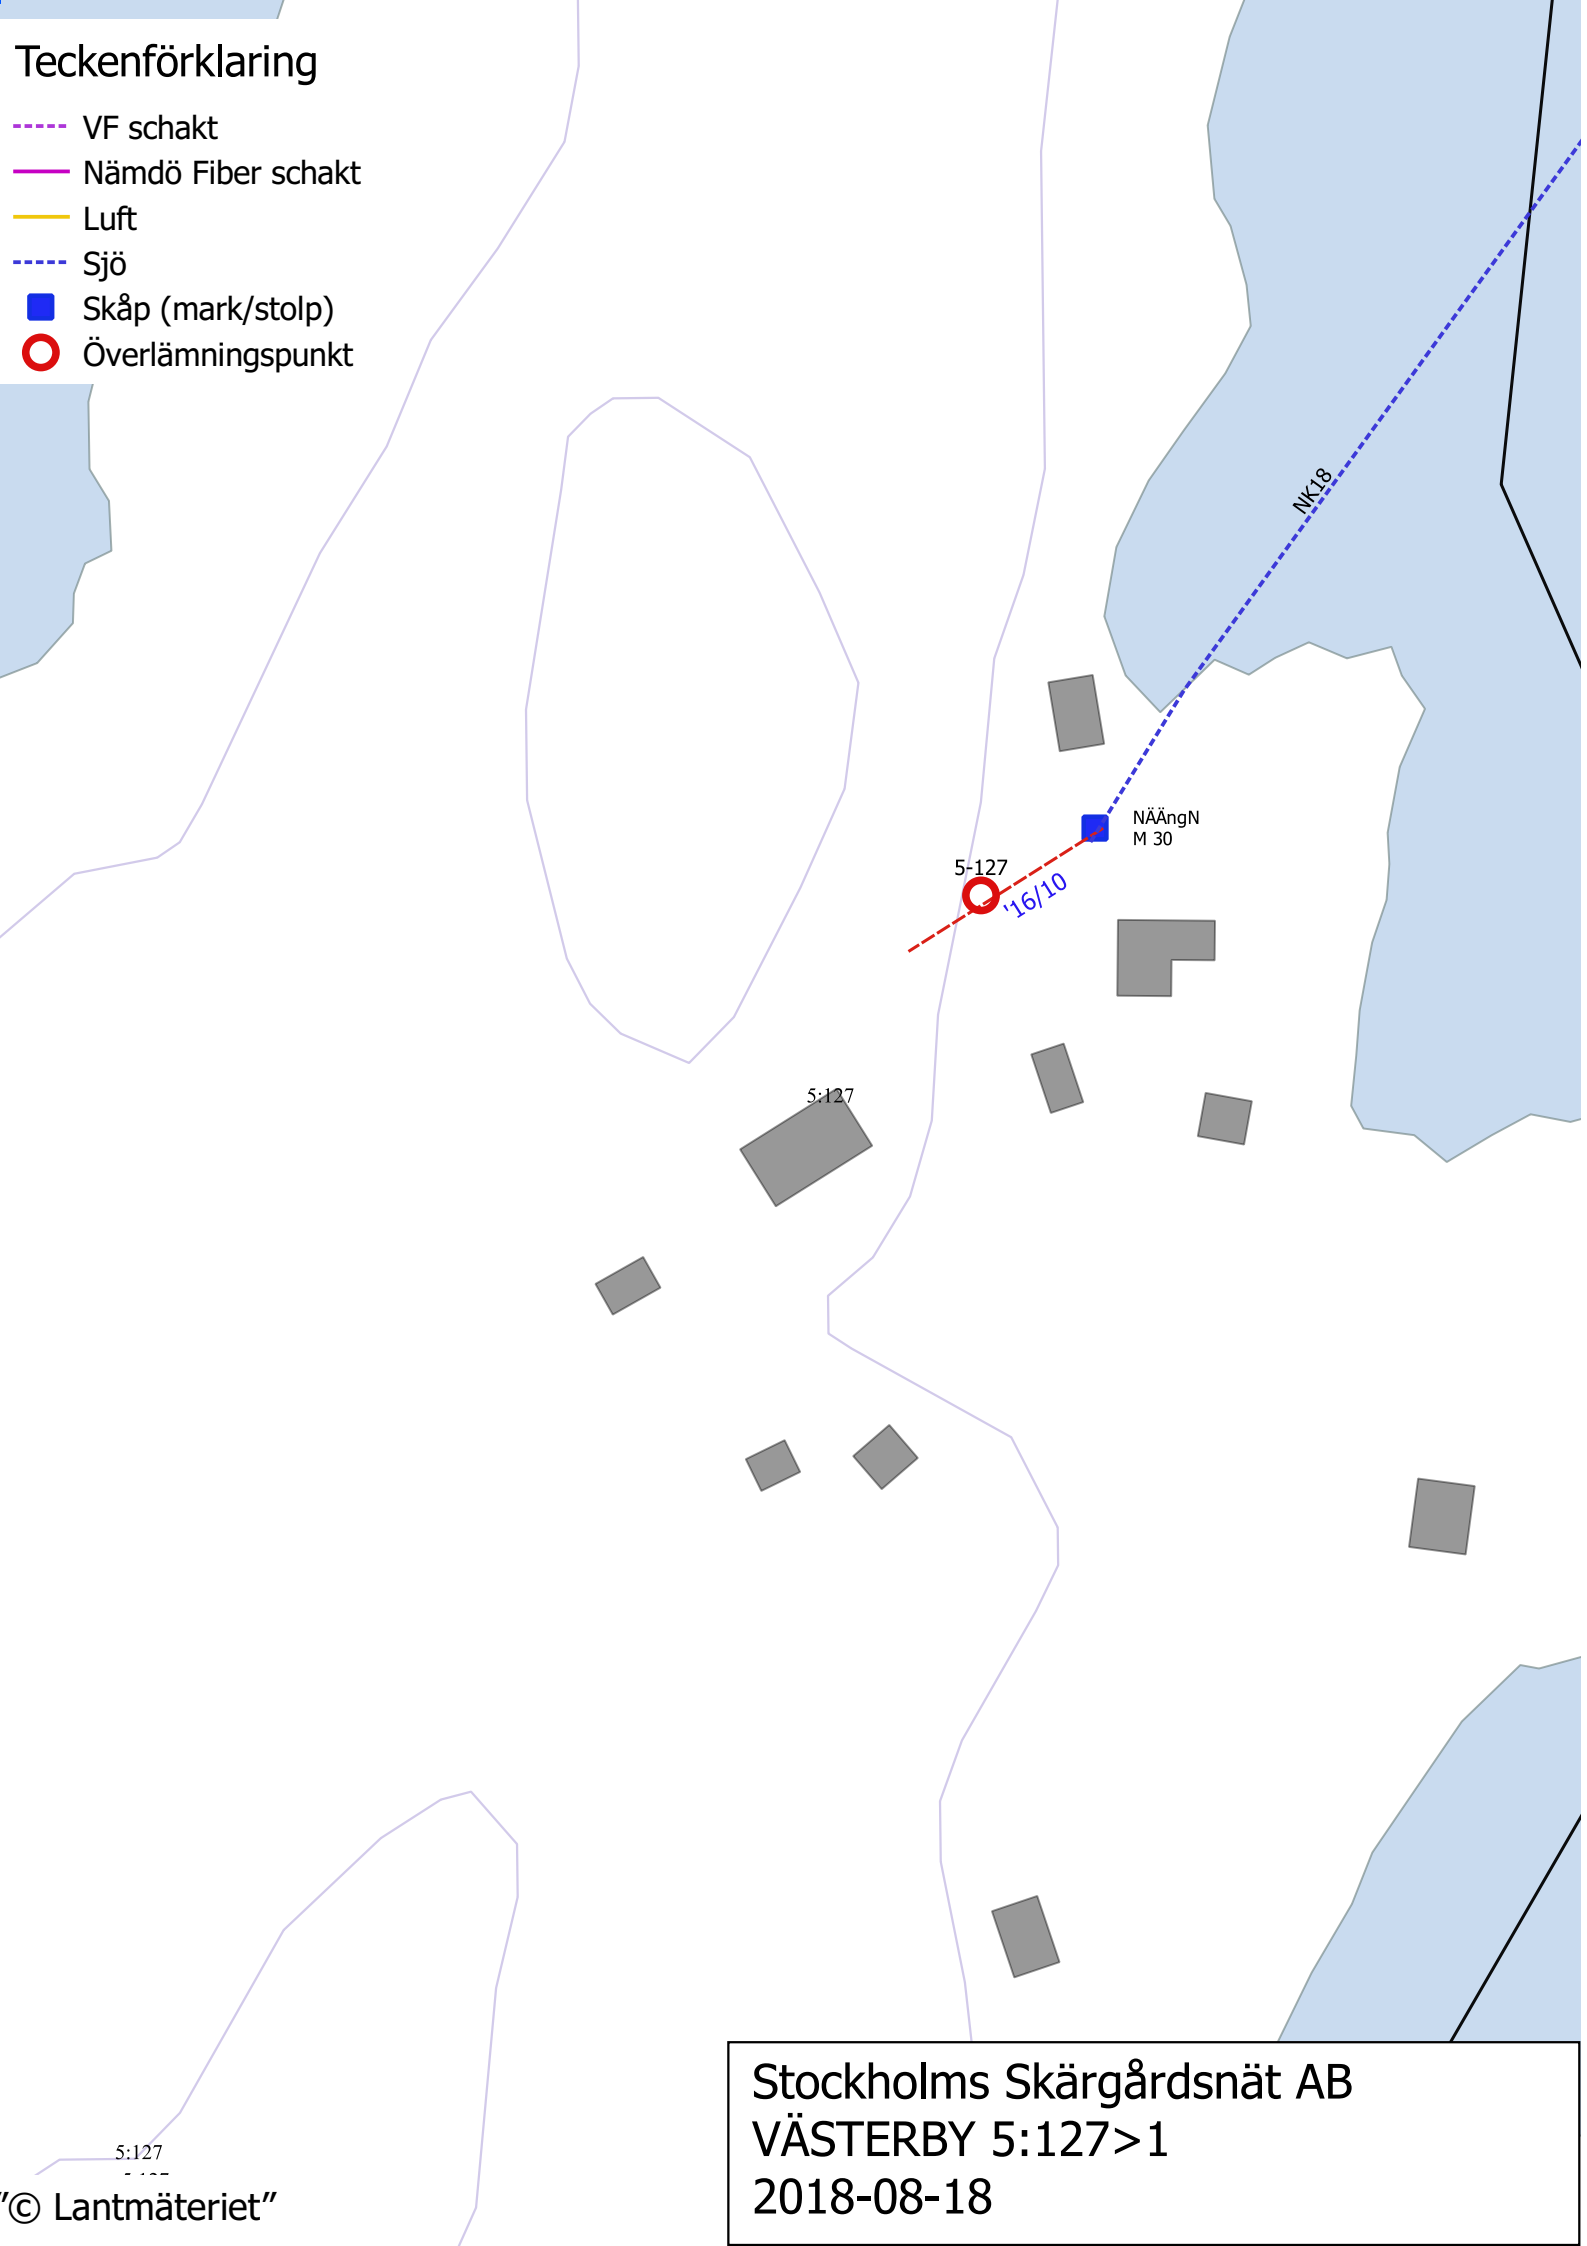

Teckenförklaring

- VF schakt
- Nämdö Fiber schakt
- Luft
- Sjö
- Skåp (mark/stolp)
- Överlämningspunkt

Stockholms Skärgårdsnät AB
VÄSTERBY 5:127>1
2018-08-18