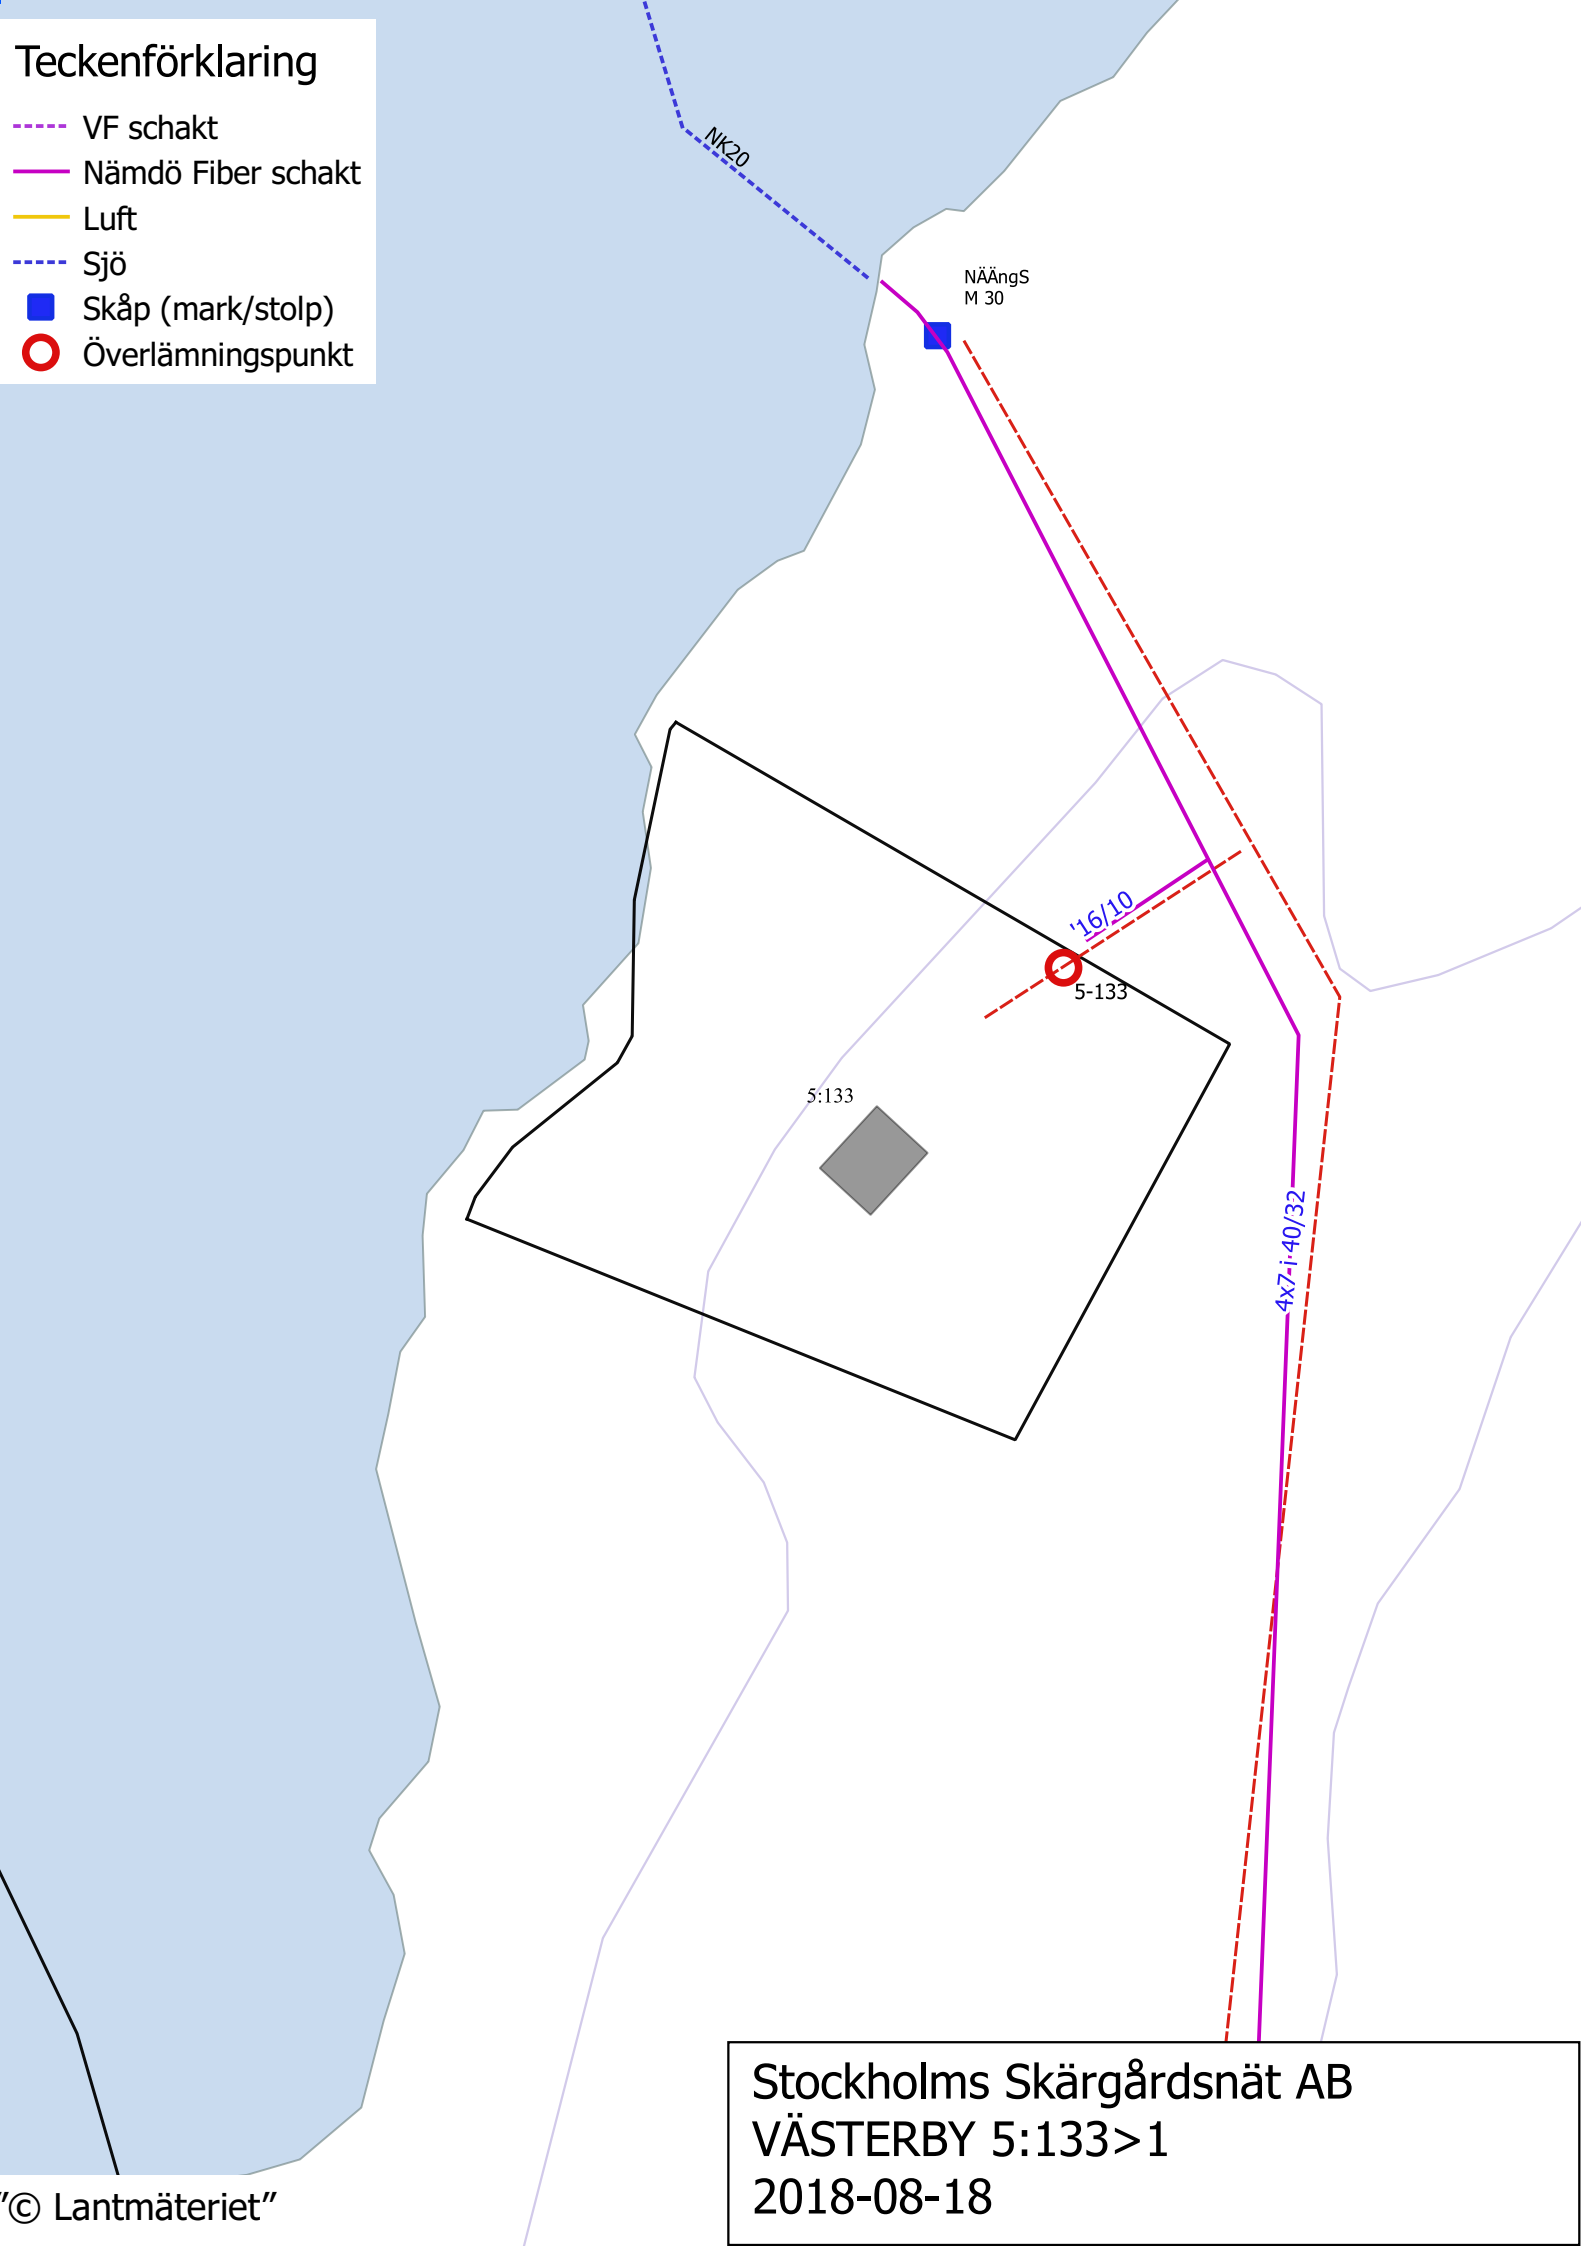

Teckenförklaring

- VF schakt
- Nämdö Fiber schakt
- Luft
- Sjö
- Skåp (mark/stolp)
- Överlämningspunkt

Stockholms Skärgårdsnät AB
VÄSTERBY 5:133>1
2018-08-18