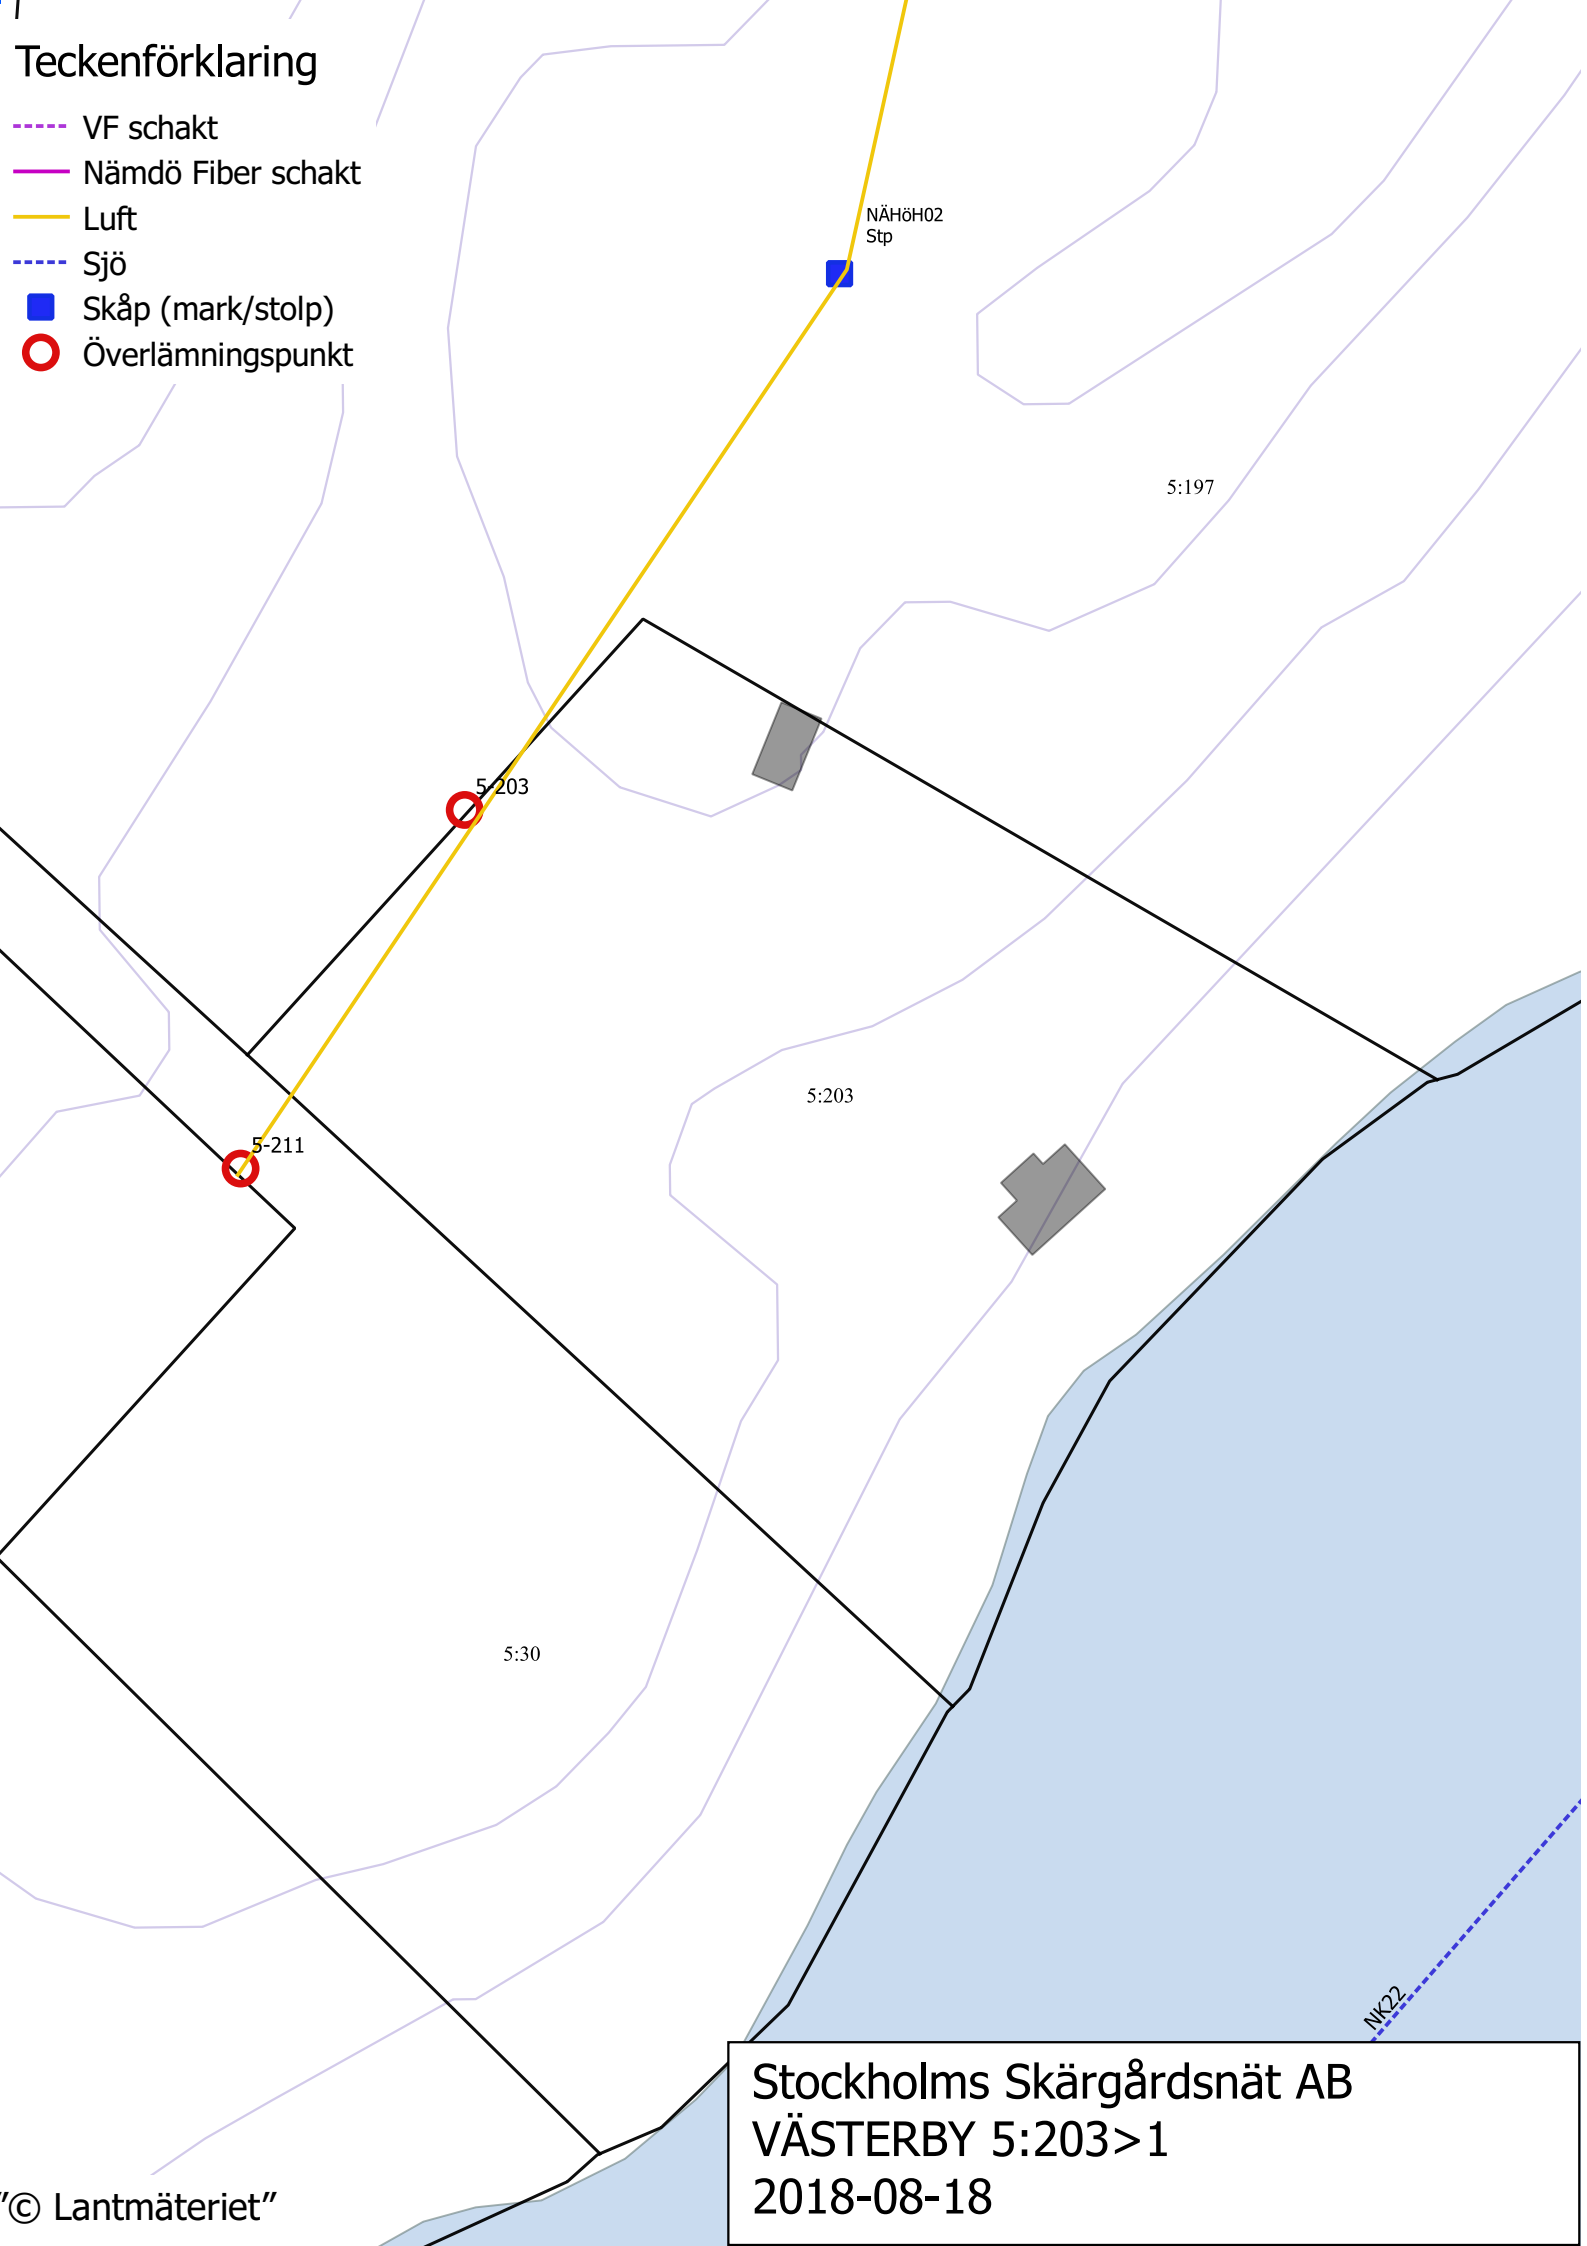

# Teckenförklaring

- VF schakt
- Nämdö Fiber schakt
- Luft
- Sjö
- Skåp (mark/stolp)
- Överlämningspunkt

Stockholms Skärgårdsnät AB  
VÄSTERBY 5:203>1  
2018-08-18