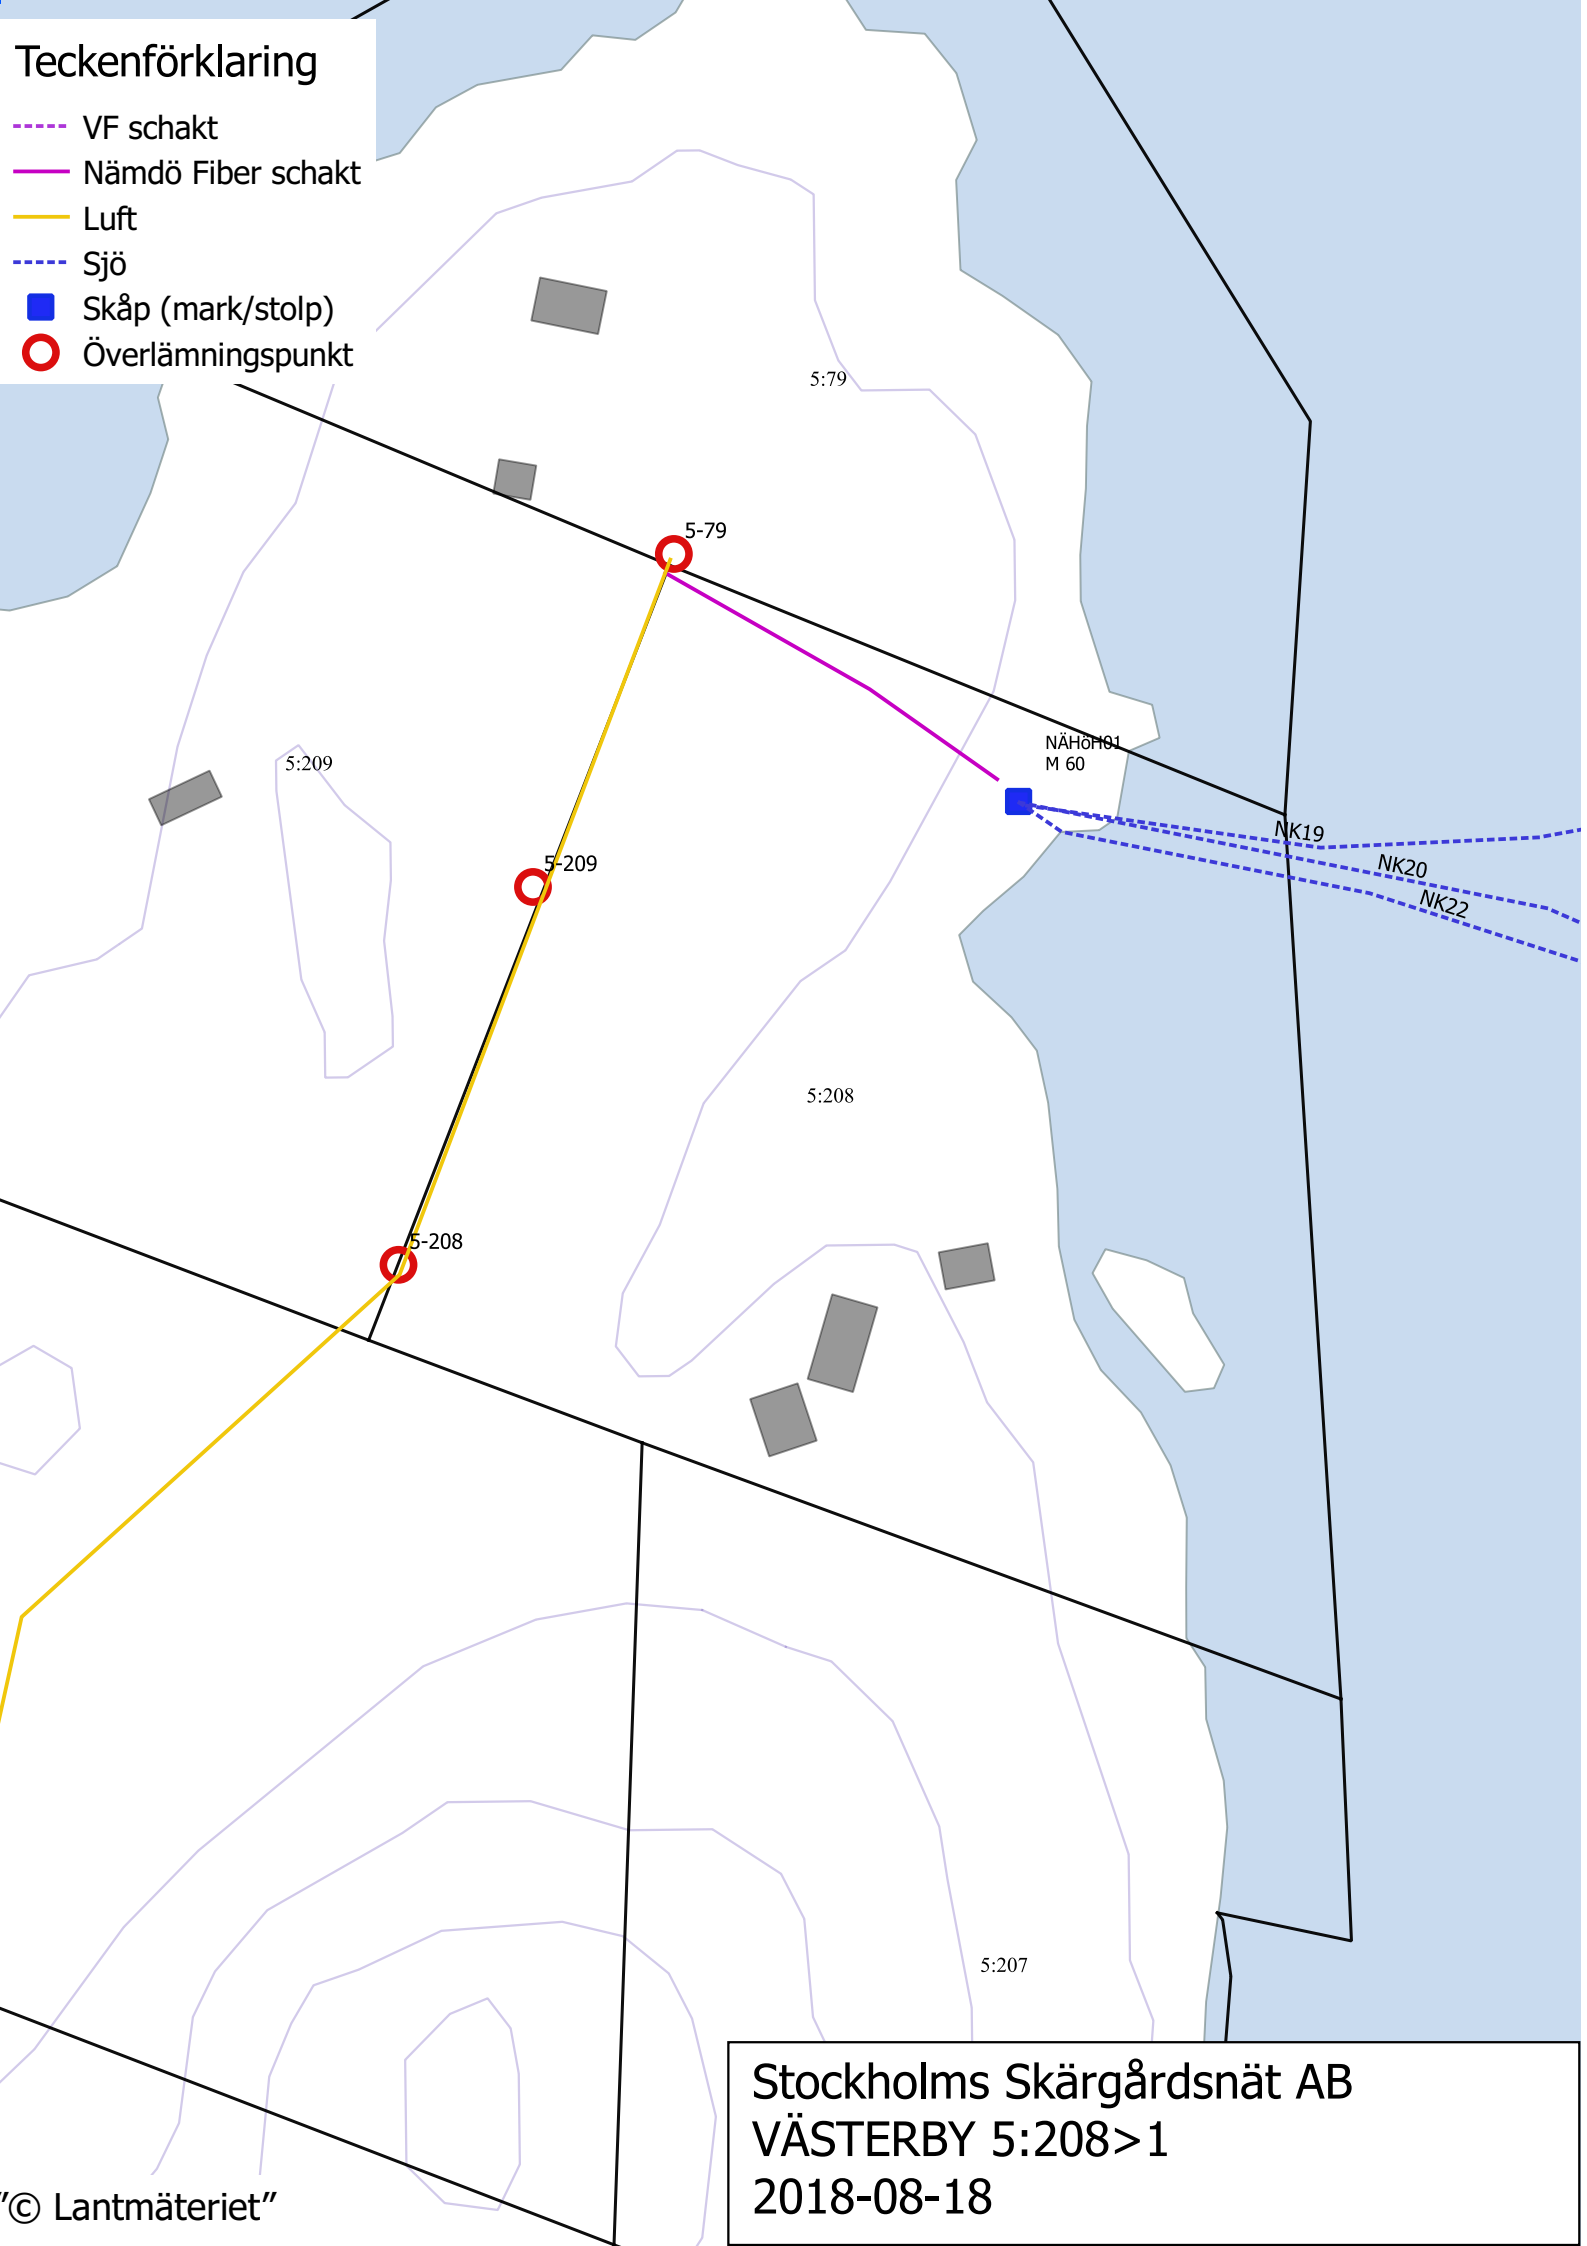

Teckenförklaring

- VF schakt
- Nämdö Fiber schakt
- Luft
- Sjö
- Skåp (mark/stolp)
- Överlämningspunkt

Stockholms Skärgårdsnät AB
VÄSTERBY 5:208>1
2018-08-18