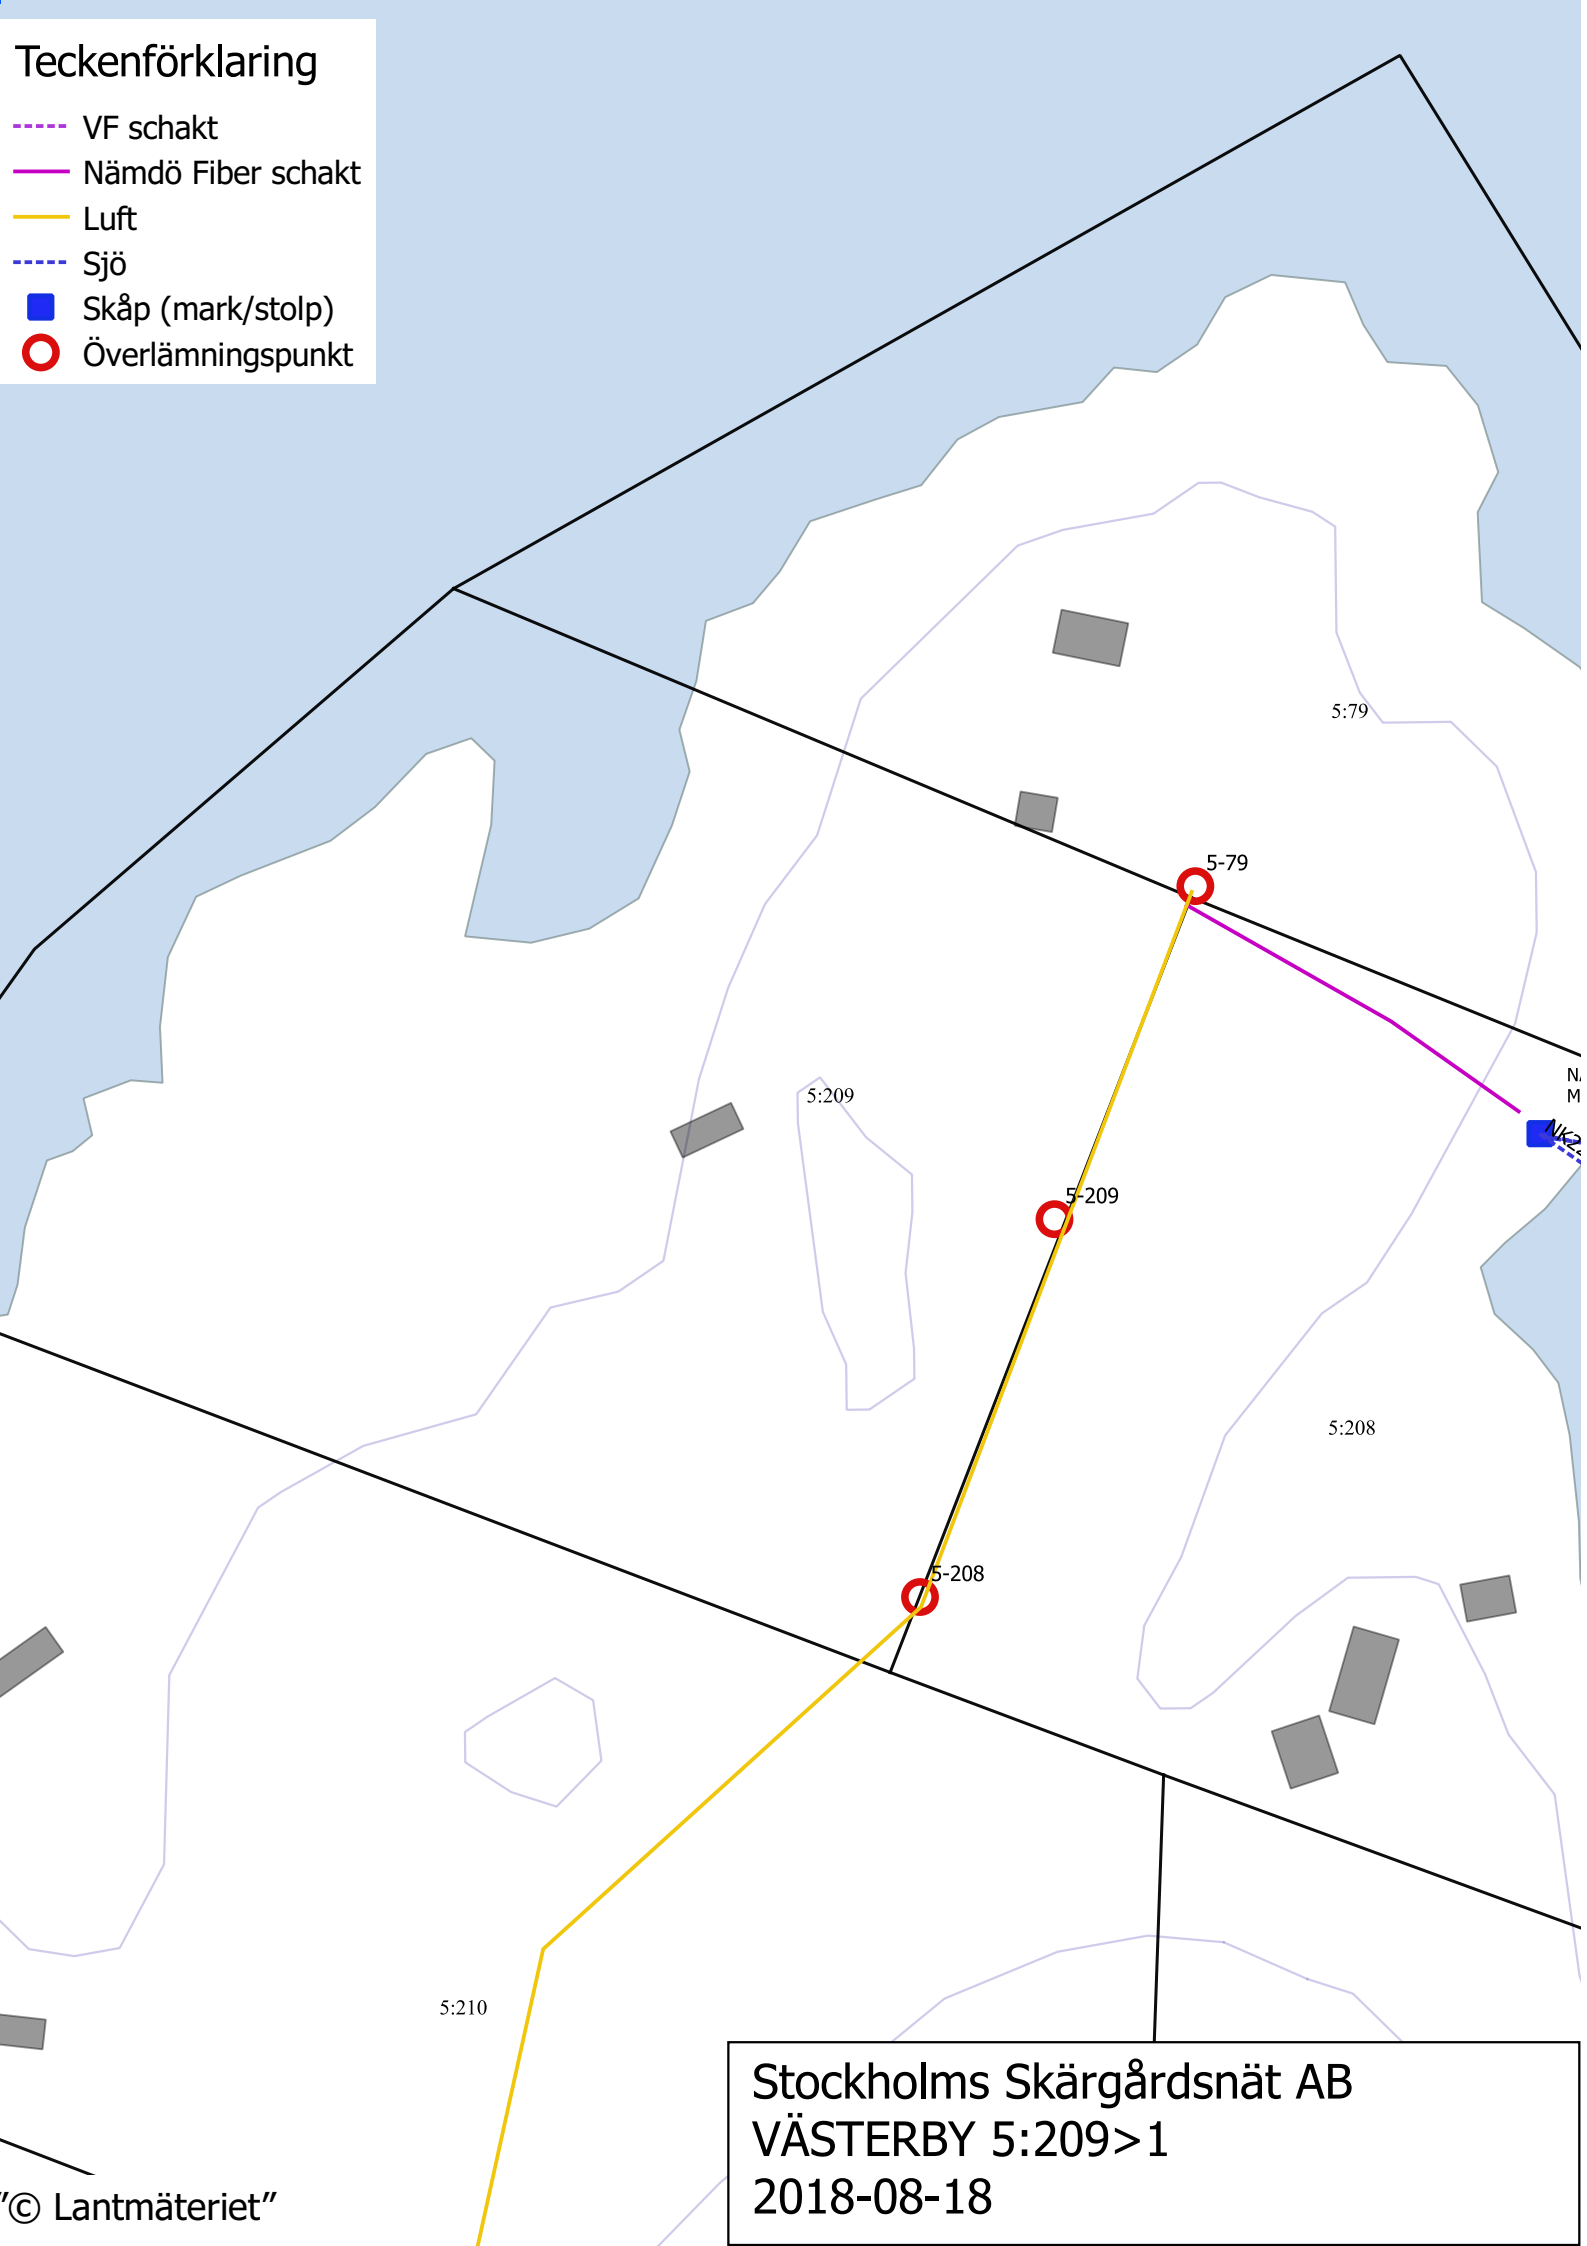

Teckenförklaring

- VF schakt
- Nämdö Fiber schakt
- Luft
- Sjö
- Skåp (mark/stolp)
- Överlämningspunkt

Stockholms Skärgårdsnät AB
VÄSTERBY 5:209>1
2018-08-18