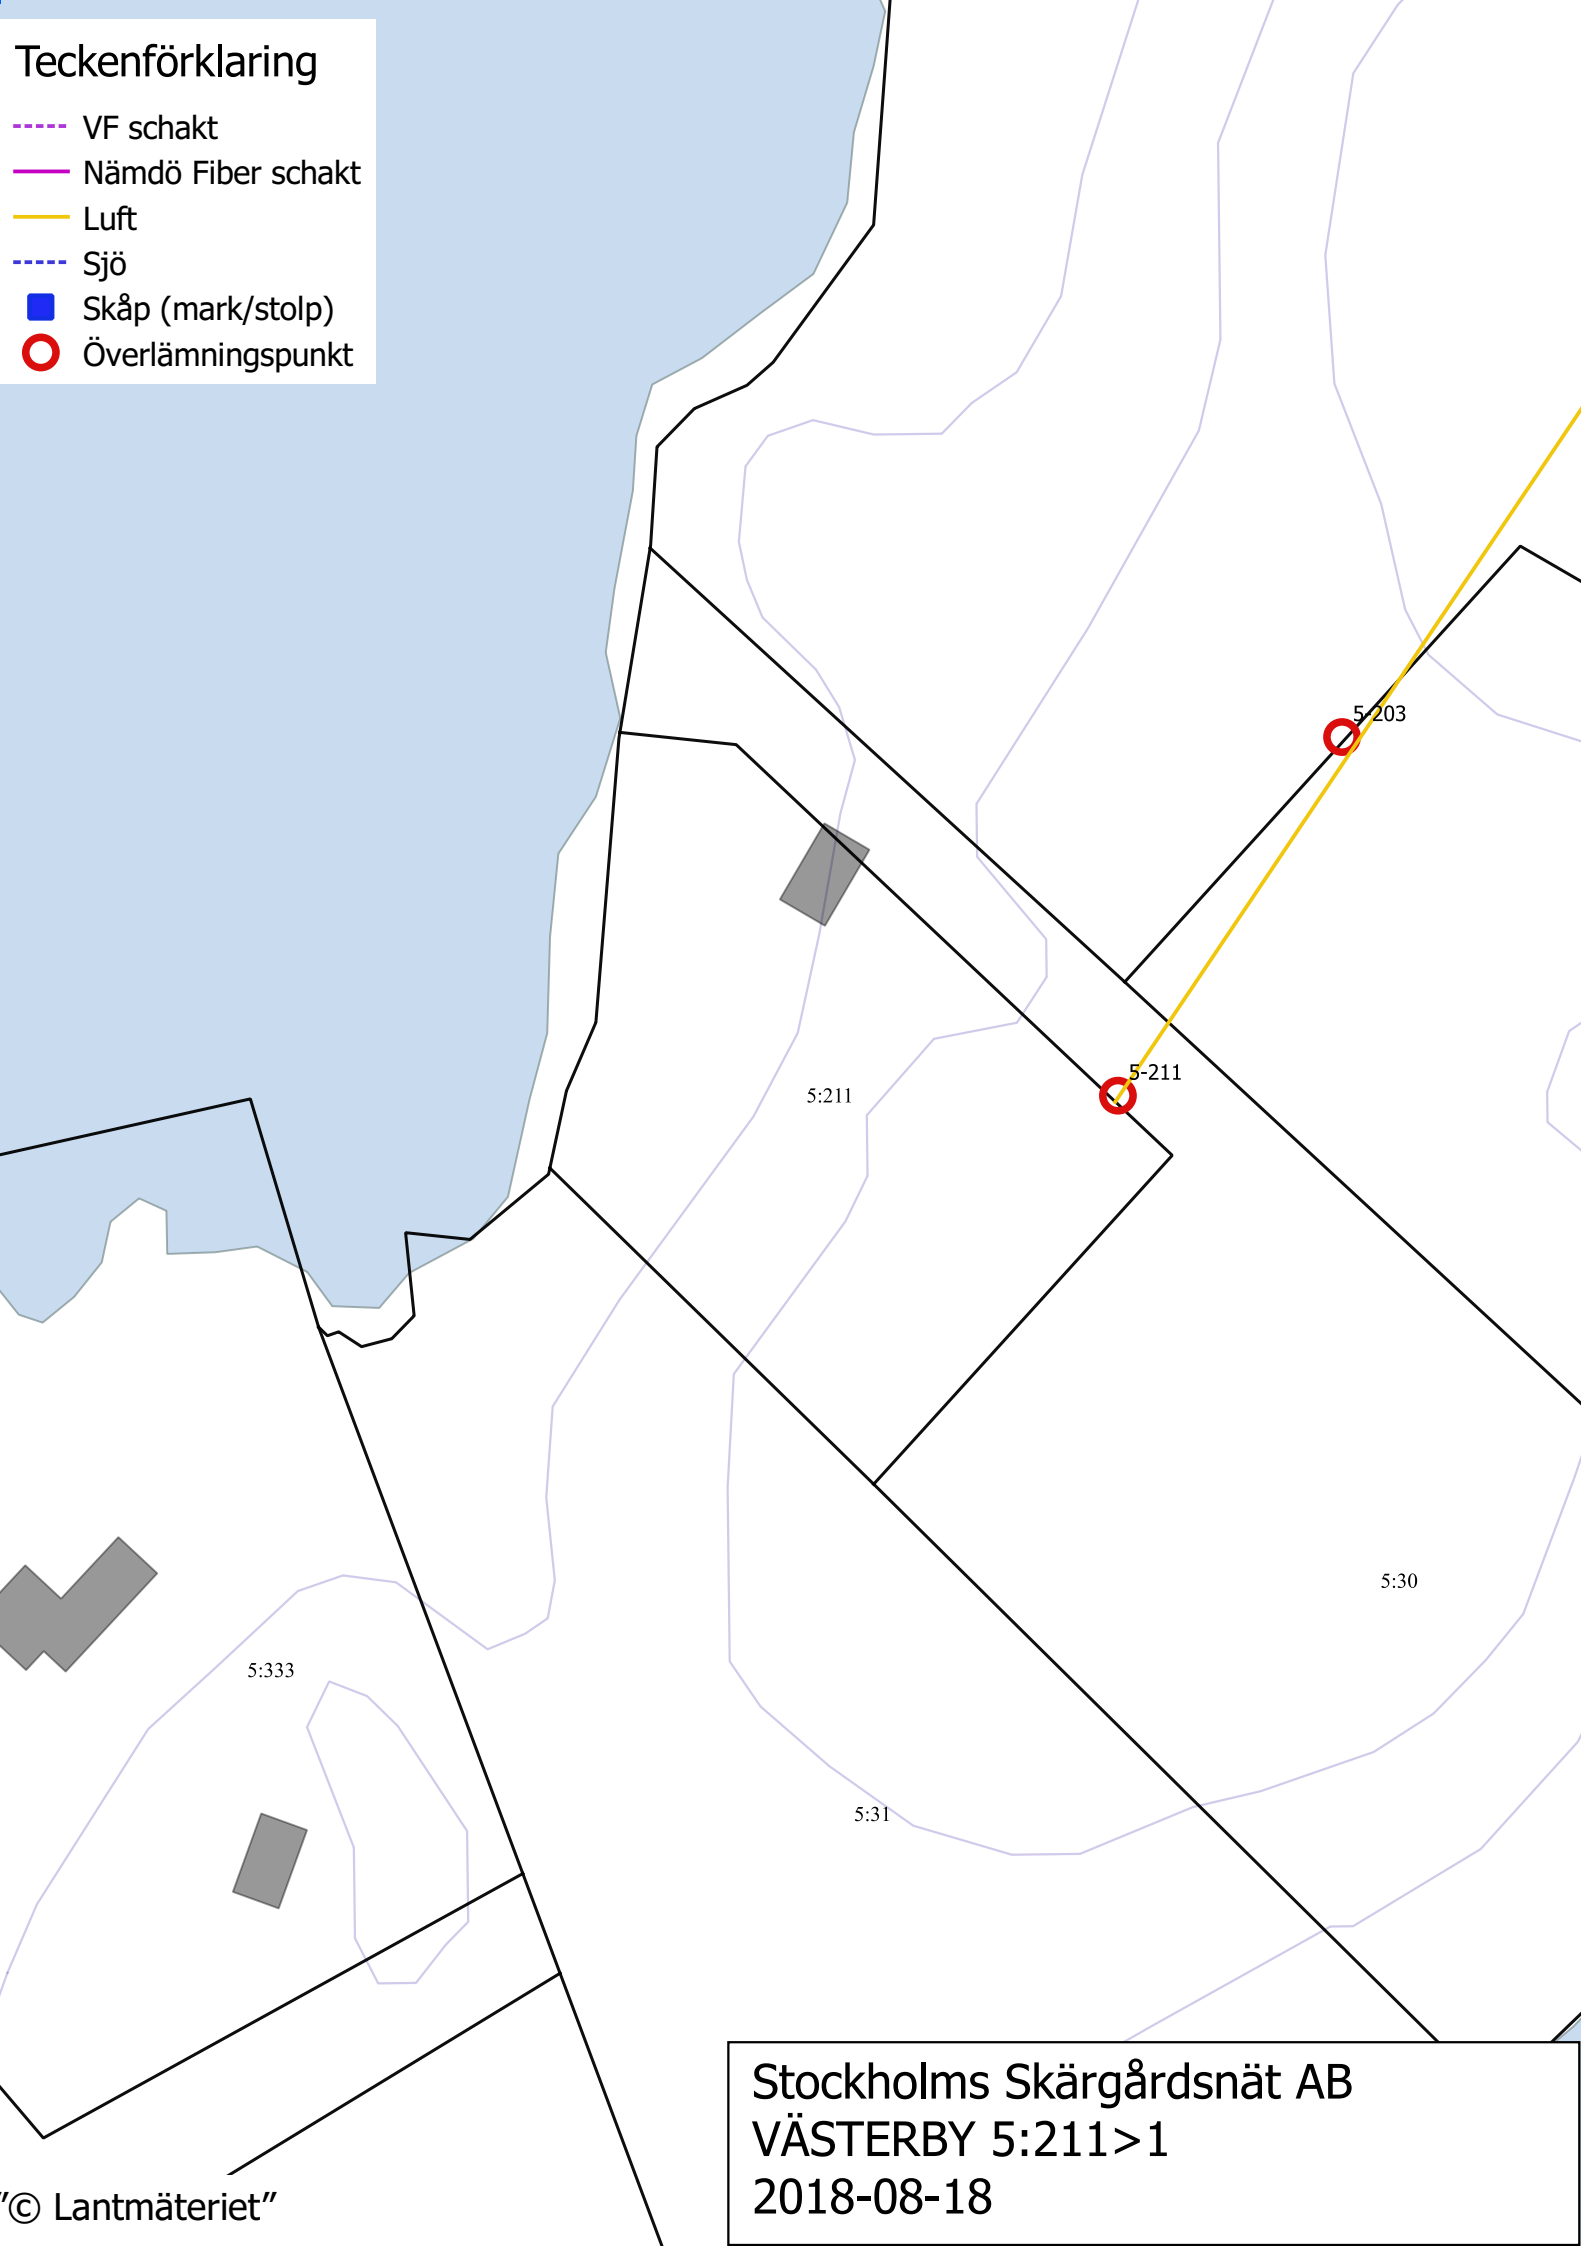

Teckenförklaring

- VF schakt
- Nämdö Fiber schakt
- Luft
- Sjö
- Skåp (mark/stolp)
- Överlämningspunkt

Stockholms Skärgårdsnät AB
VÄSTERBY 5:211>1
2018-08-18